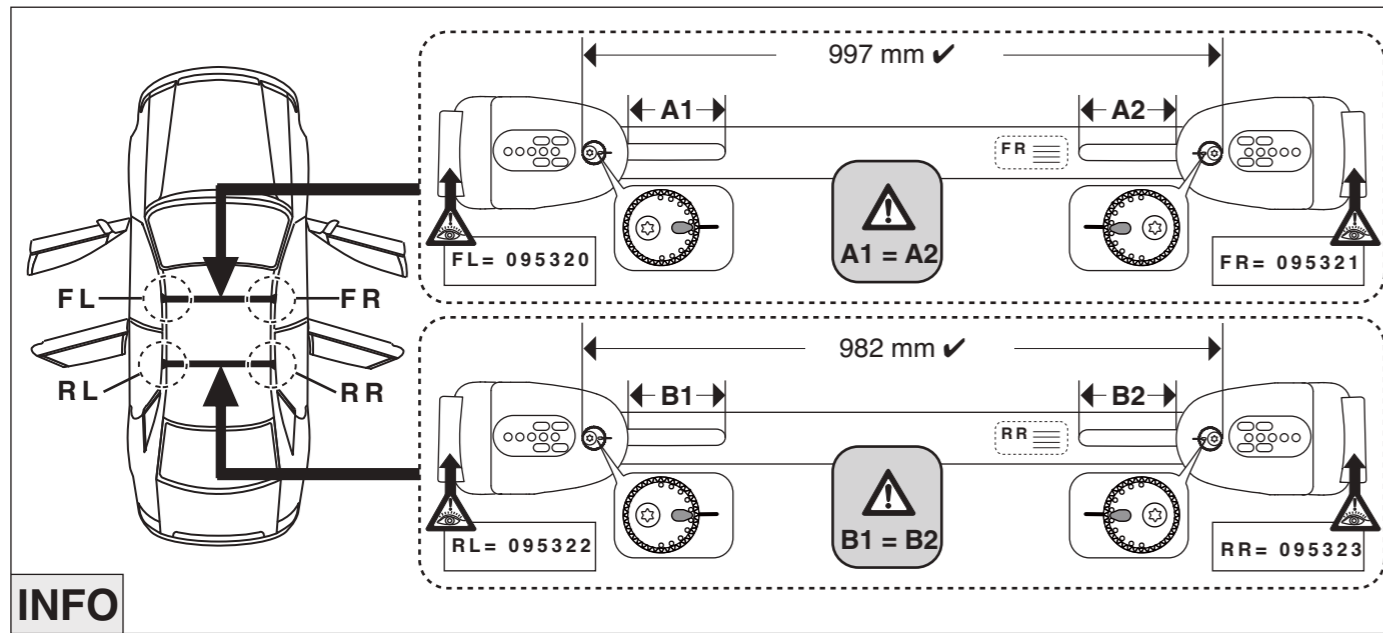

Atera SIGNO

Toyota
Auris 5-türig/doors/portes

3/2007-01/2013