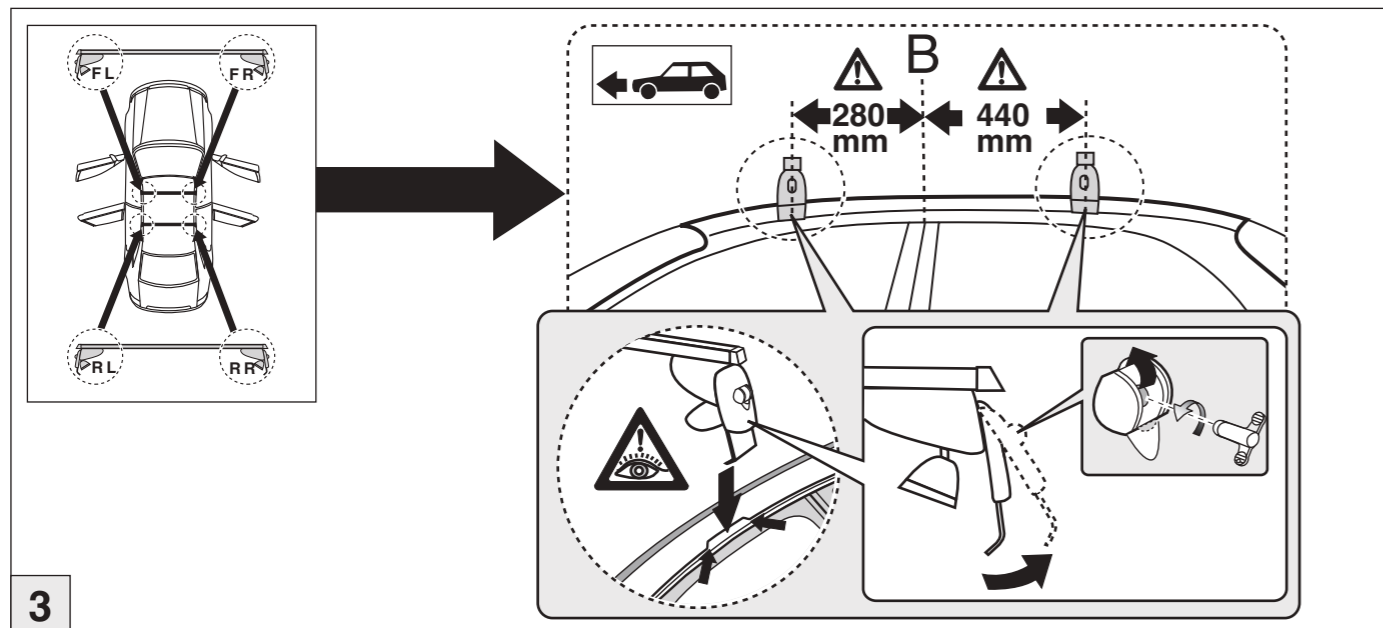

Atera SIGNO

Toyota
Auris 5-türig/doors/portes

3/2007-01/2013

INFO

Atera SIGNO

Toyota
Auris 5-türig/doors/portes

3/2007-01/2013