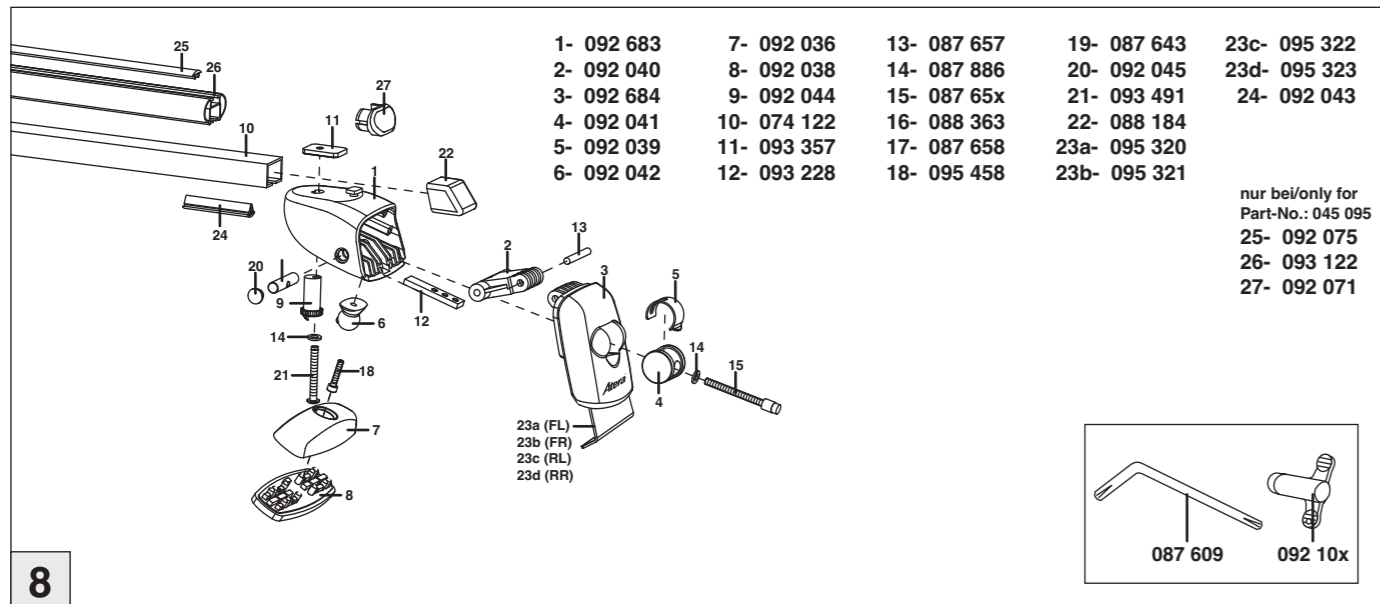

# Atera SIGNO

Toyota  
Auris 5-türig/doors/portes

3/2007-01/2013

6

nur bei / only for Part-No.: 045 095

7

8