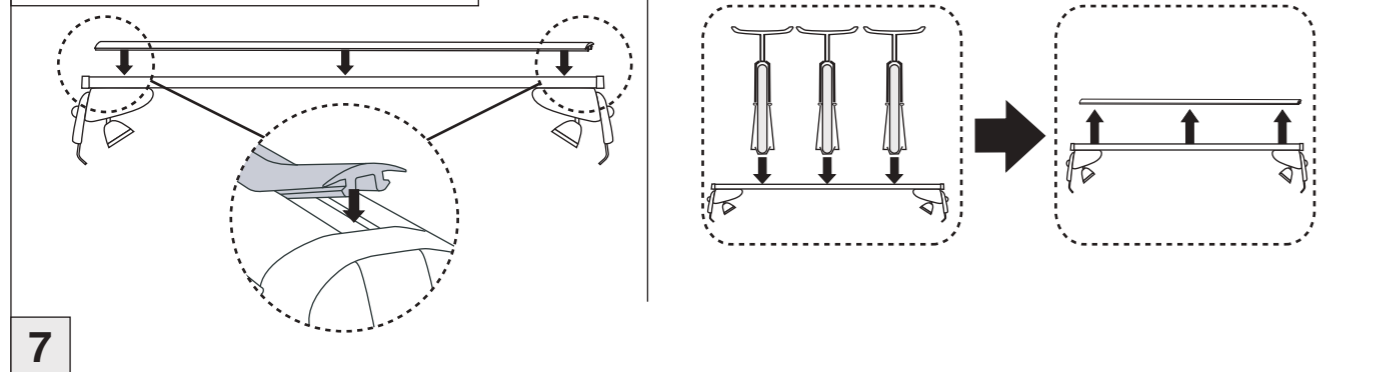

# Atera SIGNO

Toyota  
Auris 5-türig/doors/portes

3/2007-01/2013

6

nur bei / only for Part-No.: 045 095

7

8