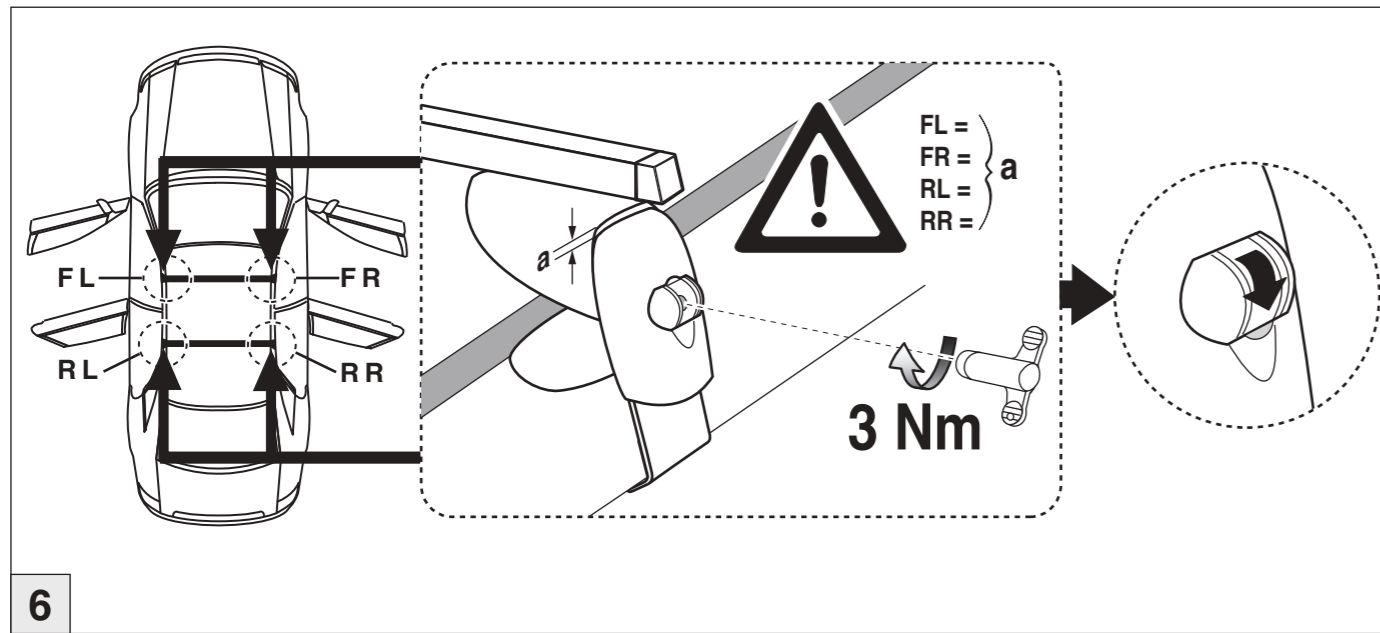

# Atera SIGNO

Toyota  
Auris 5-türig/doors/portes

3/2007-01/2013

6

nur bei / only for Part-No.: 045 095

7

8