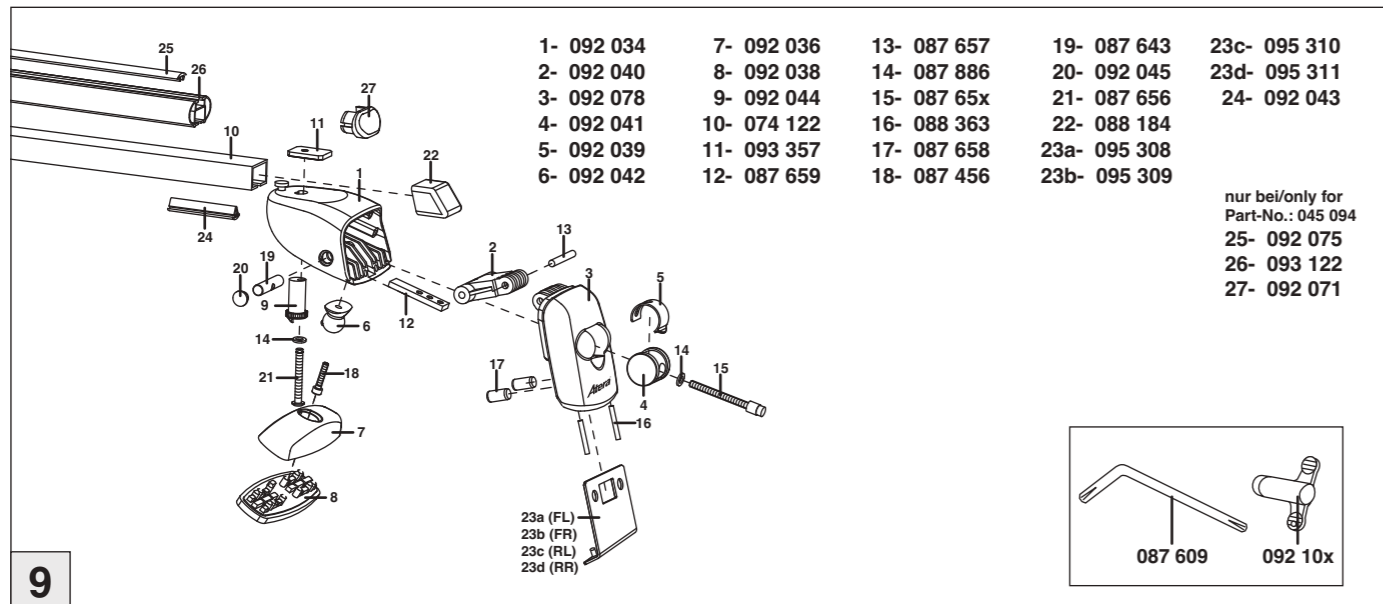

# Atera SIGNO

Volvo  
S80 07/2006-

7

nur bei / only for Part-No.: 045 094

8

9

# Atera SIGNO

Volvo  
S80 07/2006-

Part-No. : 044 094  
Part-No. : 045 094

Part-No. : 044 094

**Atera**  
MADE IN GERMANY

Atera GmbH  
Im Herrach 1  
D-88299 Leutkirch  
Internet: www.atera.de

# Atera SIGNO

Volvo  
S80 07/2006-

1

2

3

4

# Atera SIGNO

Volvo  
S80 07/2006-

5

6