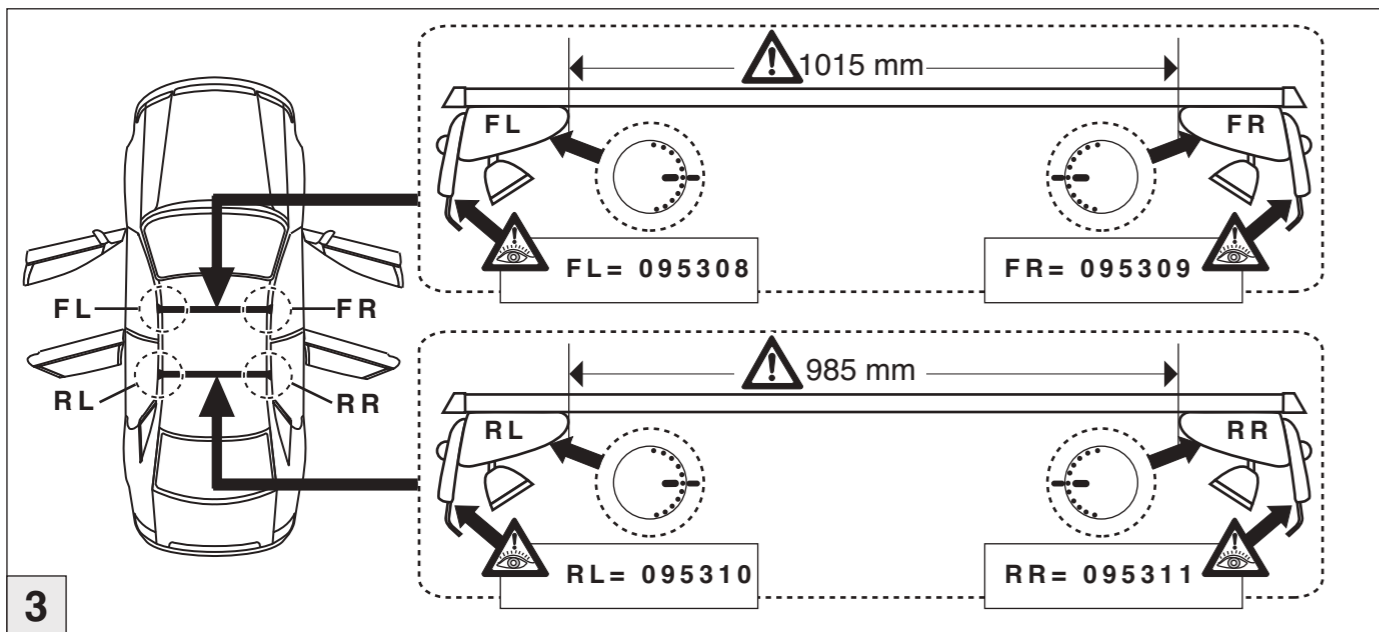

Atera SIGNO

Volvo
S80 07/2006-

1

2

3

4

Atera SIGNO

Volvo
S80 07/2006-

5

6