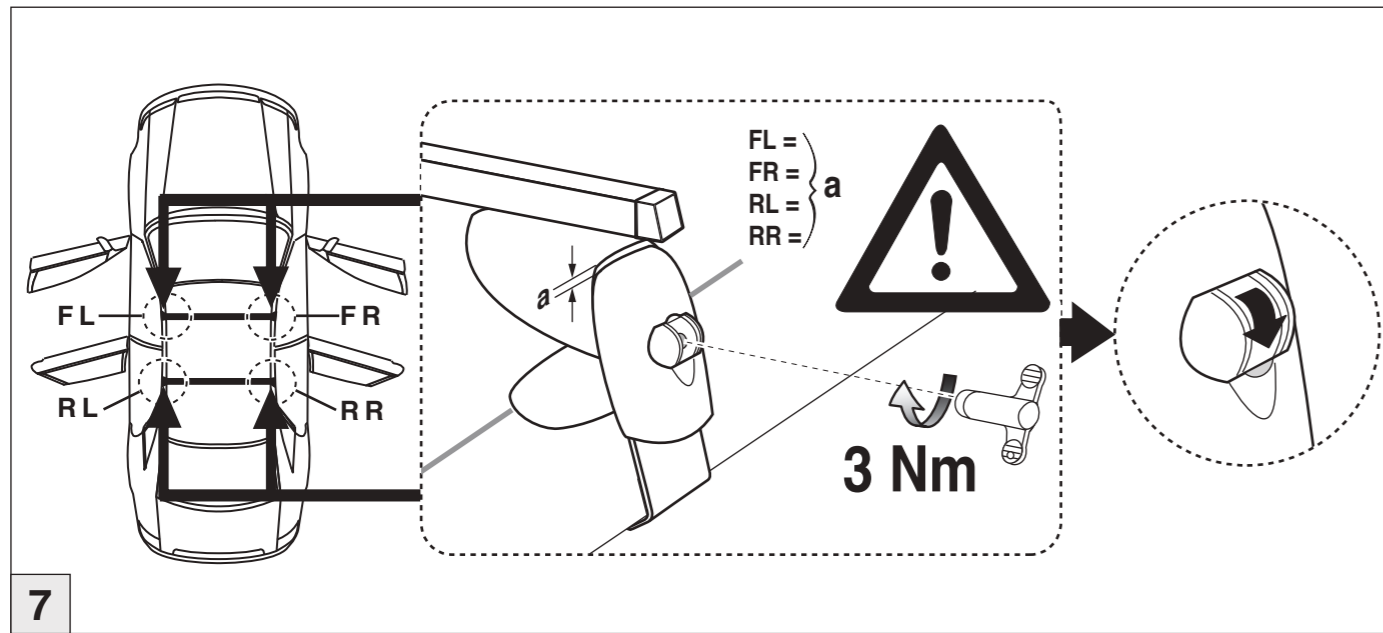

# Atera SIGNO

Volvo  
S80 07/2006-

7

nur bei / only for Part-No.: 045 094

8

9

# Atera SIGNO

Volvo  
S80 07/2006-

Part-No. : 044 094  
Part-No. : 045 094

Part-No. : 044 094

**Atera**  
MADE IN GERMANY

Atera GmbH  
Im Herrach 1  
D-88299 Leutkirch  
Internet: www.atera.de