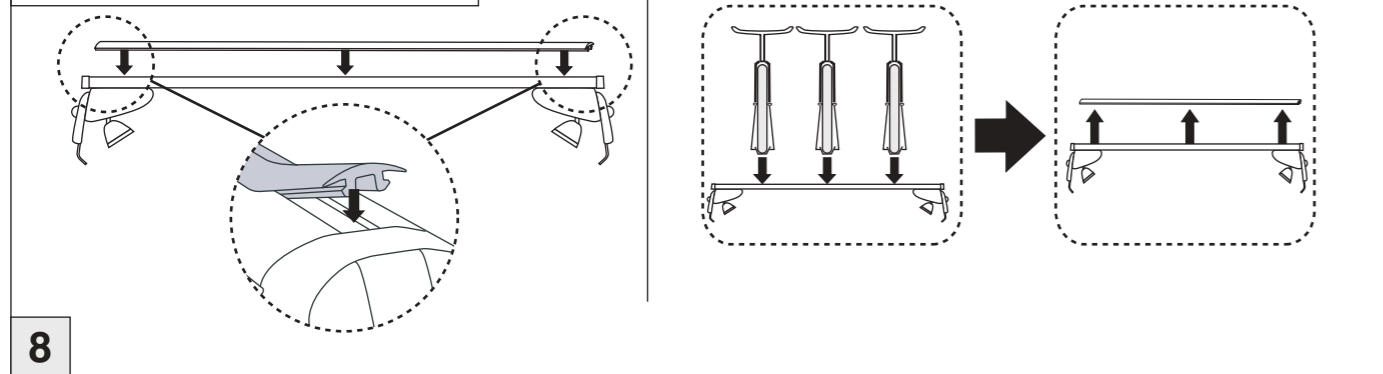

Atera SIGNO

Volvo
S80 07/2006-

7

nur bei / only for Part-No.: 045 094

8

9

Atera SIGNO

Volvo
S80 07/2006-

Part-No. : 044 094
Part-No. : 045 094

Part-No. : 044 094

Atera
MADE IN GERMANY

Atera GmbH
Im Herrach 1
D-88299 Leutkirch
Internet: www.atera.de