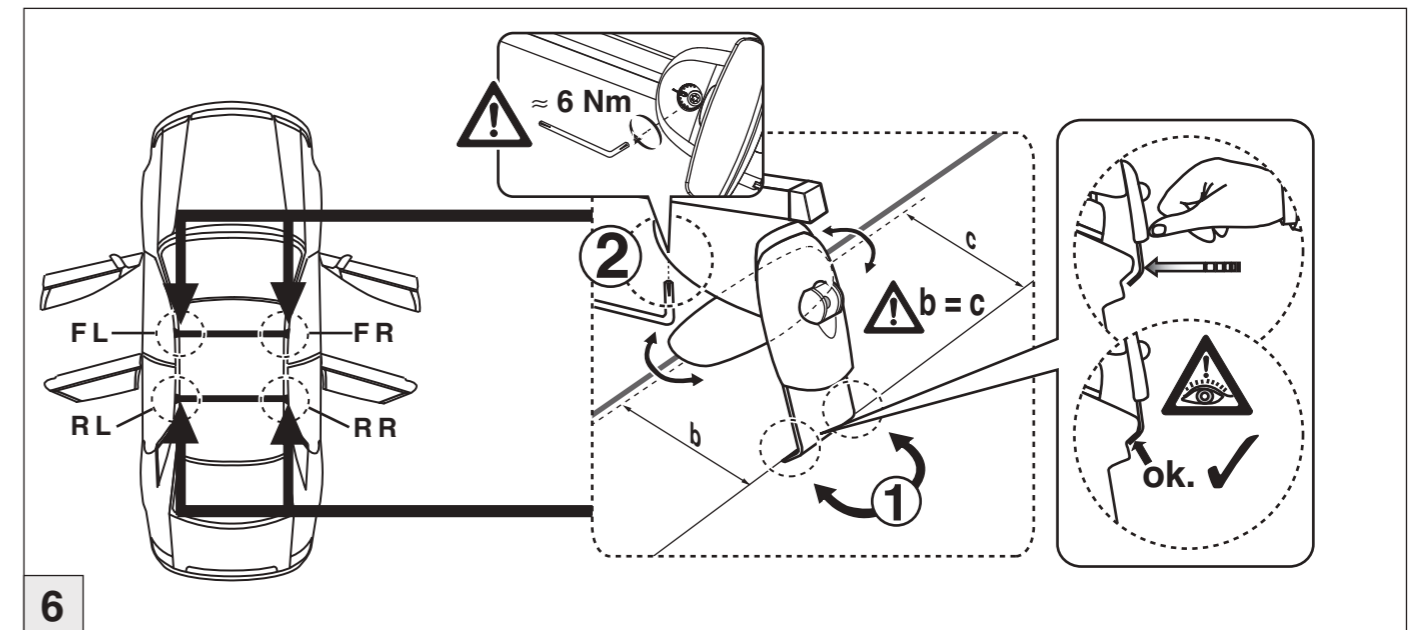

Atera SIGNO

Volvo
S80 07/2006-

1

2

3

4

Atera SIGNO

Volvo
S80 07/2006-

5

6