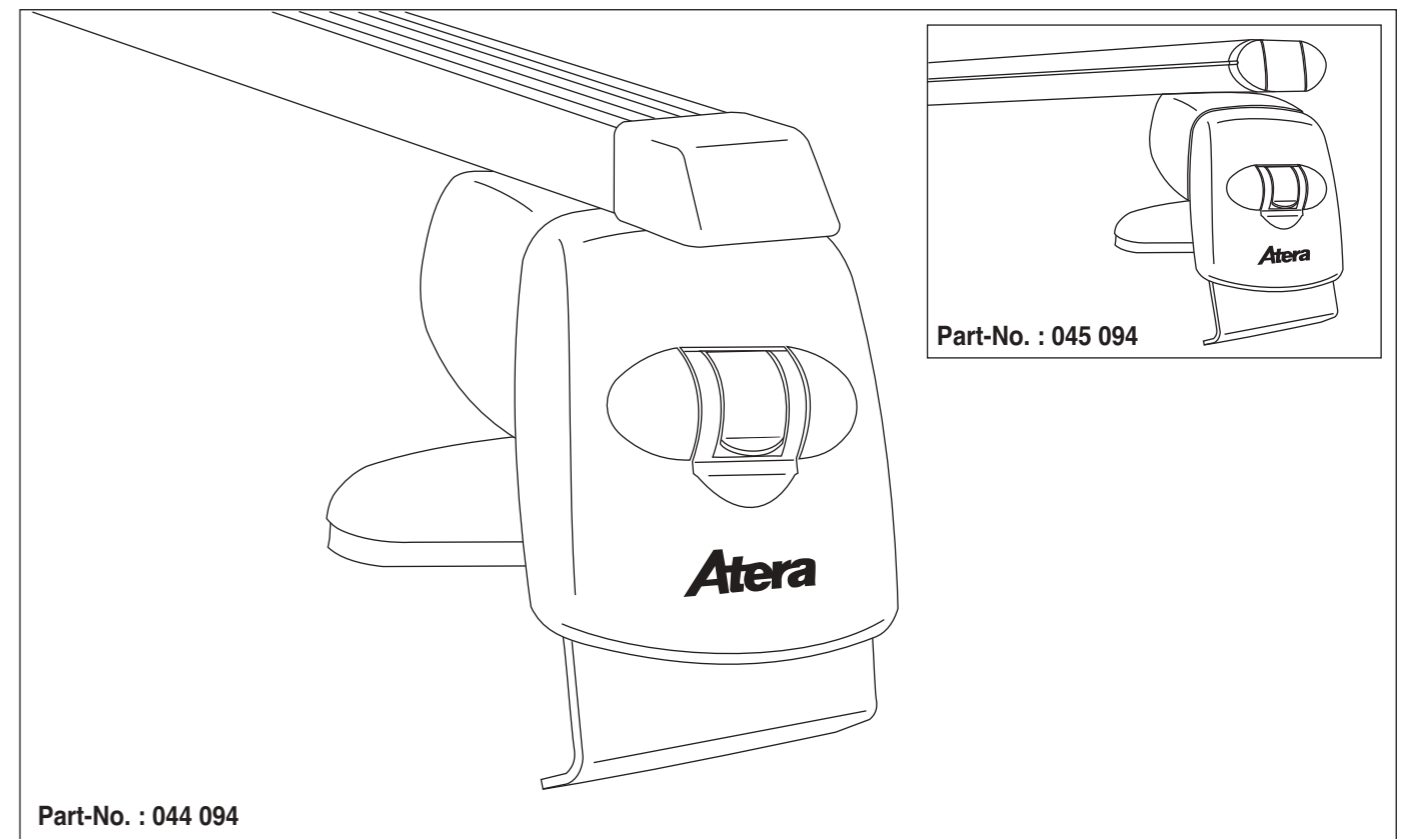

# Atera SIGNO

Volvo  
S80 07/2006-

7

nur bei / only for Part-No.: 045 094

8

9

# Atera SIGNO

Volvo  
S80 07/2006-

Part-No. : 044 094  
Part-No. : 045 094

Part-No. : 044 094

**Atera**  
MADE IN GERMANY

Atera GmbH  
Im Herrach 1  
D-88299 Leutkirch  
Internet: www.atera.de

# Atera SIGNO

Volvo  
S80 07/2006-

1

2

3

4

# Atera SIGNO

Volvo  
S80 07/2006-

5

6