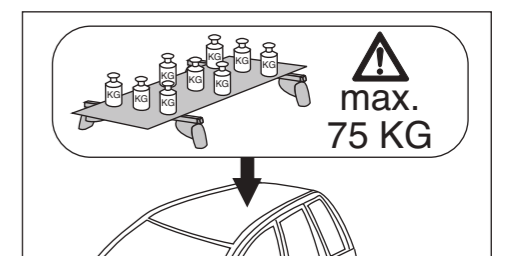

# Atera SIGNO

Volvo  
S80 07/2006-

Part-No. : 044 094  
Part-No. : 045 094

Part-No. : 044 094

**Atera**  
MADE IN GERMANY

Atera GmbH  
Im Herrach 1  
D-88299 Leutkirch  
Internet: www.atera.de