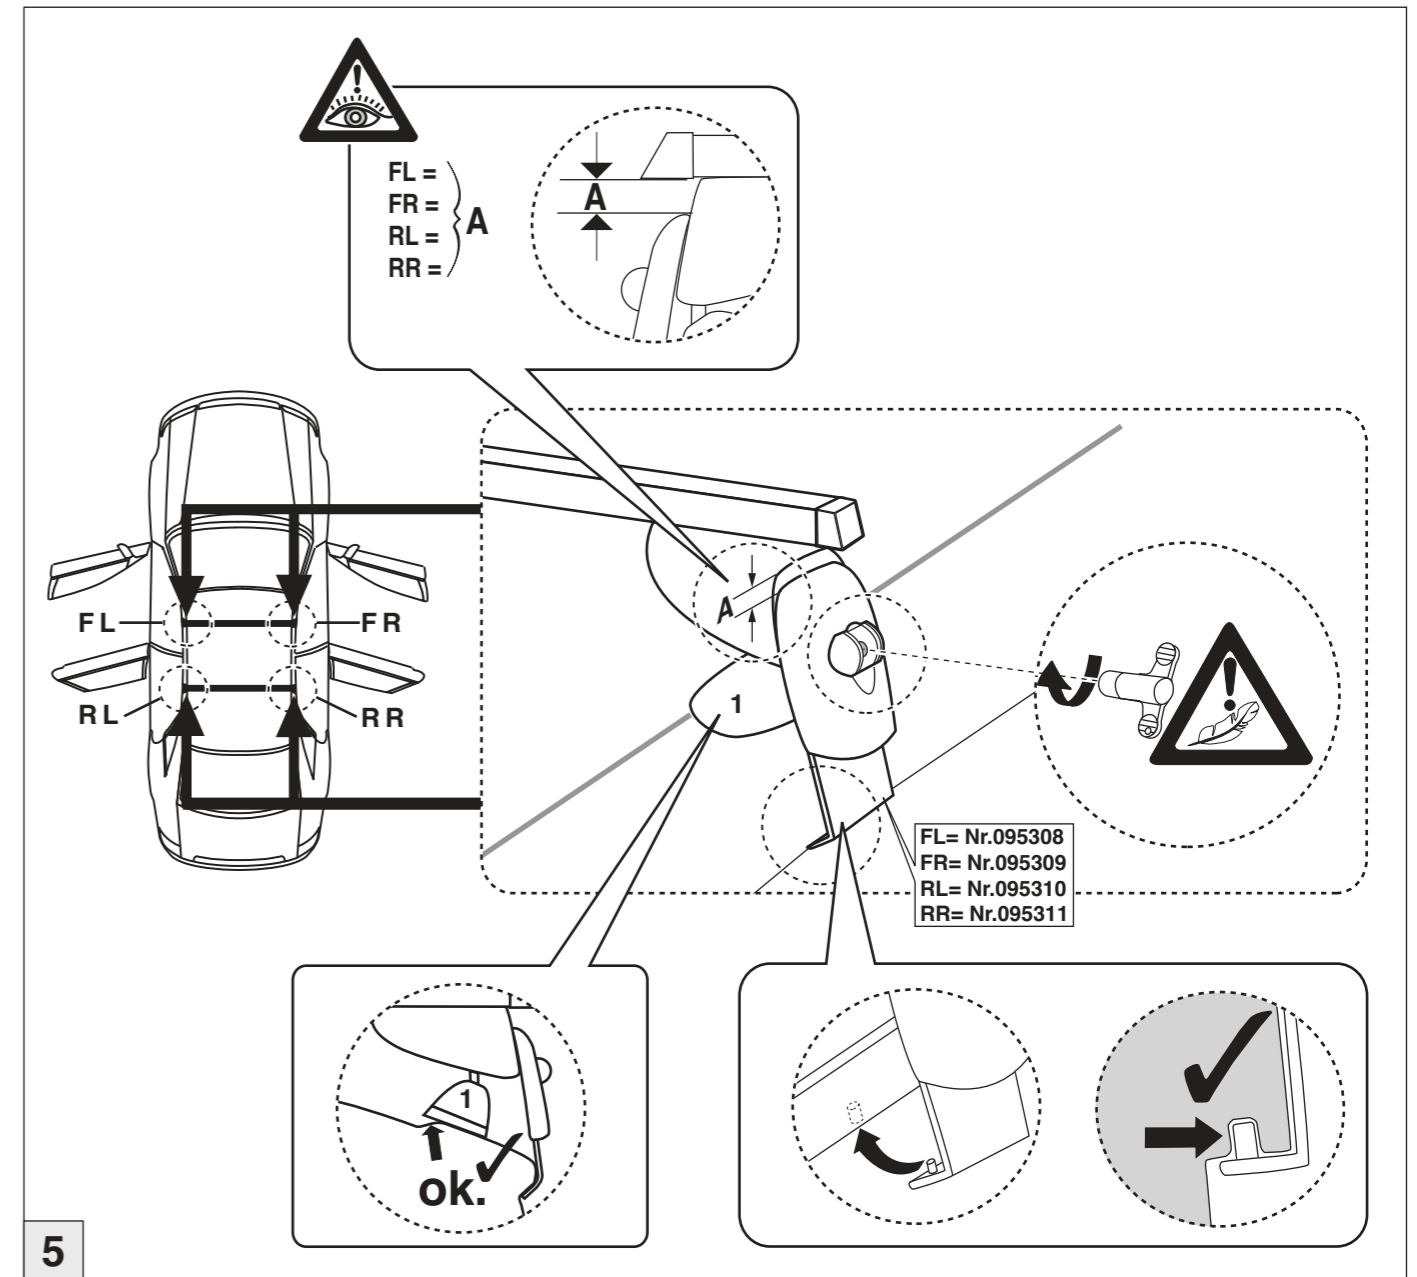

Atera SIGNO

Volvo
S80 07/2006-