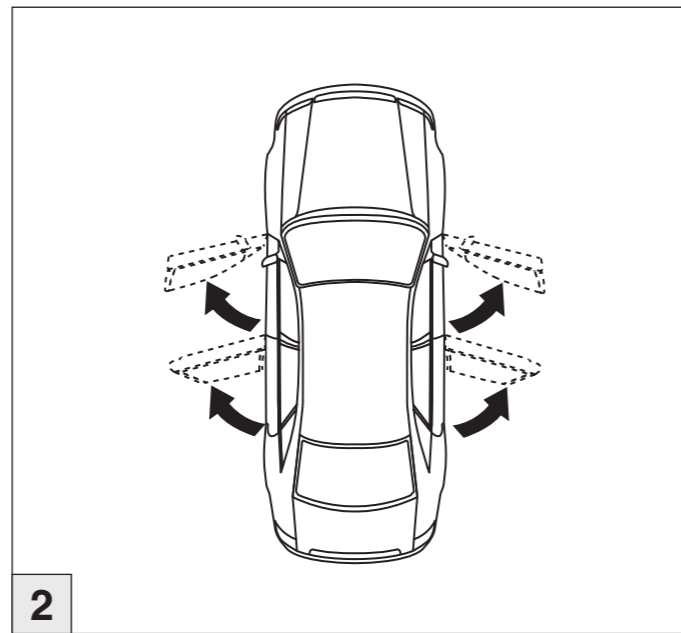

Atera SIGNO

Volvo
S80 07/2006-

1

2

3

4

Atera SIGNO

Volvo
S80 07/2006-

5

6