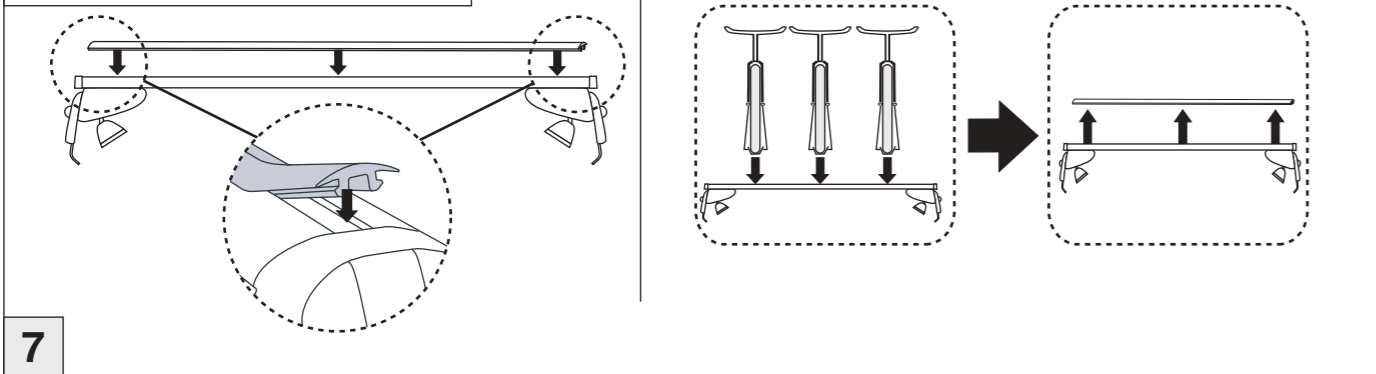

Atera SIGNO

Volvo
C30 12/2006-

6

nur bei / only for Part-No.: 045 093

7

8

Atera SIGNO

Volvo
C30 12/2006-
Part-No. : 044 093
Part-No. : 045 093

Part-No. : 044 093

Atera
MADE IN GERMANY

Atera GmbH
Im Herrach 1
D-88299 Leutkirch
Internet: www.atera.de

Atera SIGNO

Volvo
C30 12/2006-

INFO

Atera SIGNO

Volvo
C30 12/2006-