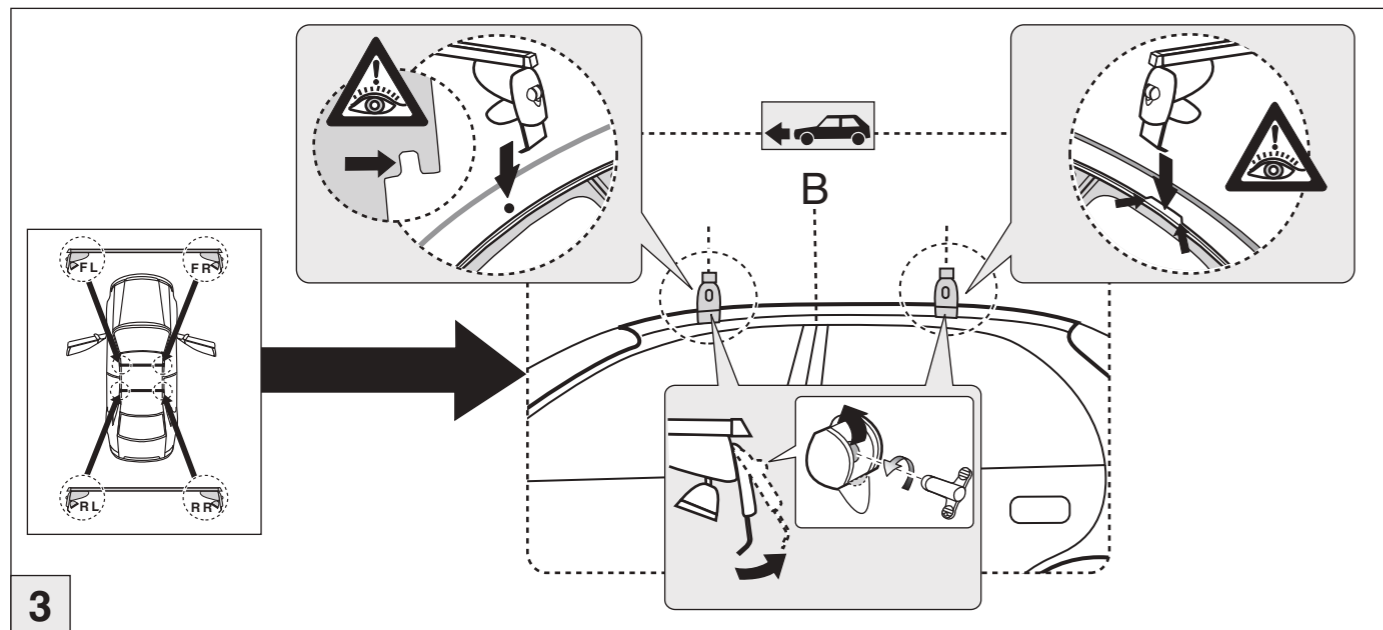

Part-No. : 044 093

Atera
MADE IN GERMANY

Atera GmbH
Im Herrach 1
D-88299 Leutkirch
Internet: www.atera.de

Atera SIGNO

Volvo
C30 12/2006-

INFO

Atera SIGNO

Volvo
C30 12/2006-