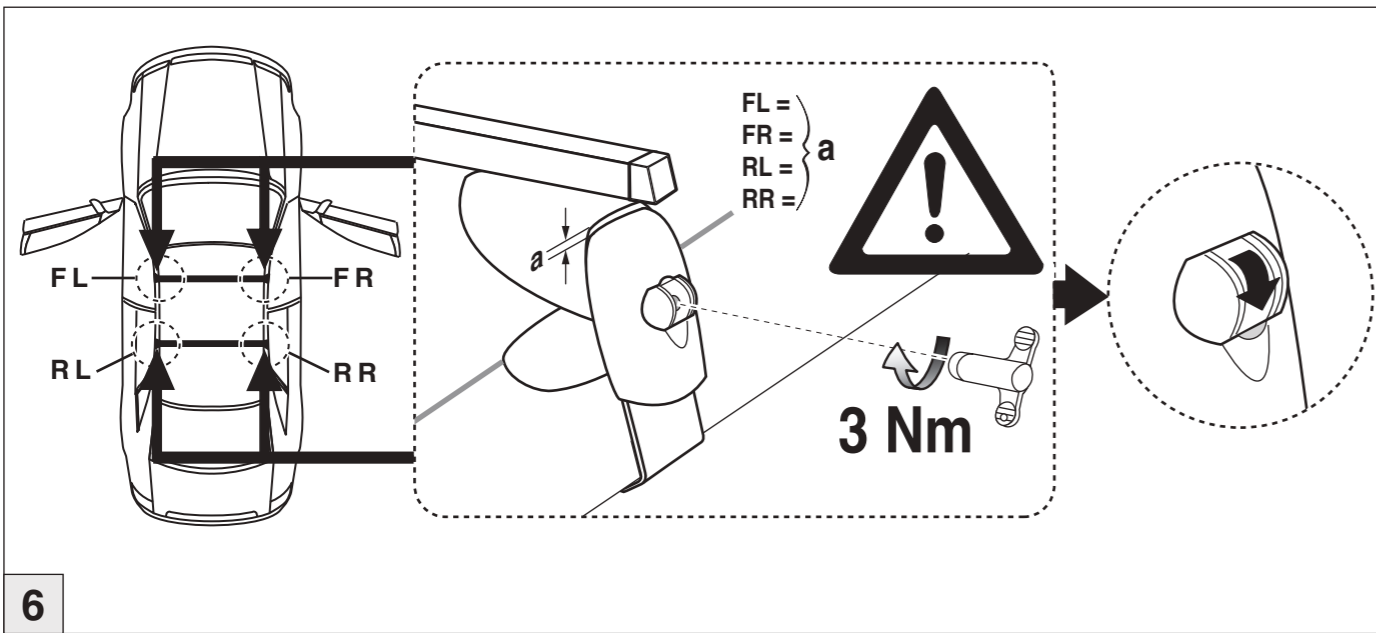

Atera SIGNO

Volvo
C30 12/2006-

6

nur bei / only for Part-No.: 045 093

7

8

Atera SIGNO

Volvo
C30 12/2006-
Part-No. : 044 093
Part-No. : 045 093

Part-No. : 044 093

Atera
MADE IN GERMANY

Atera GmbH
Im Herrach 1
D-88299 Leutkirch
Internet: www.atera.de

Atera SIGNO

Volvo
C30 12/2006-

INFO

Atera SIGNO

Volvo
C30 12/2006-