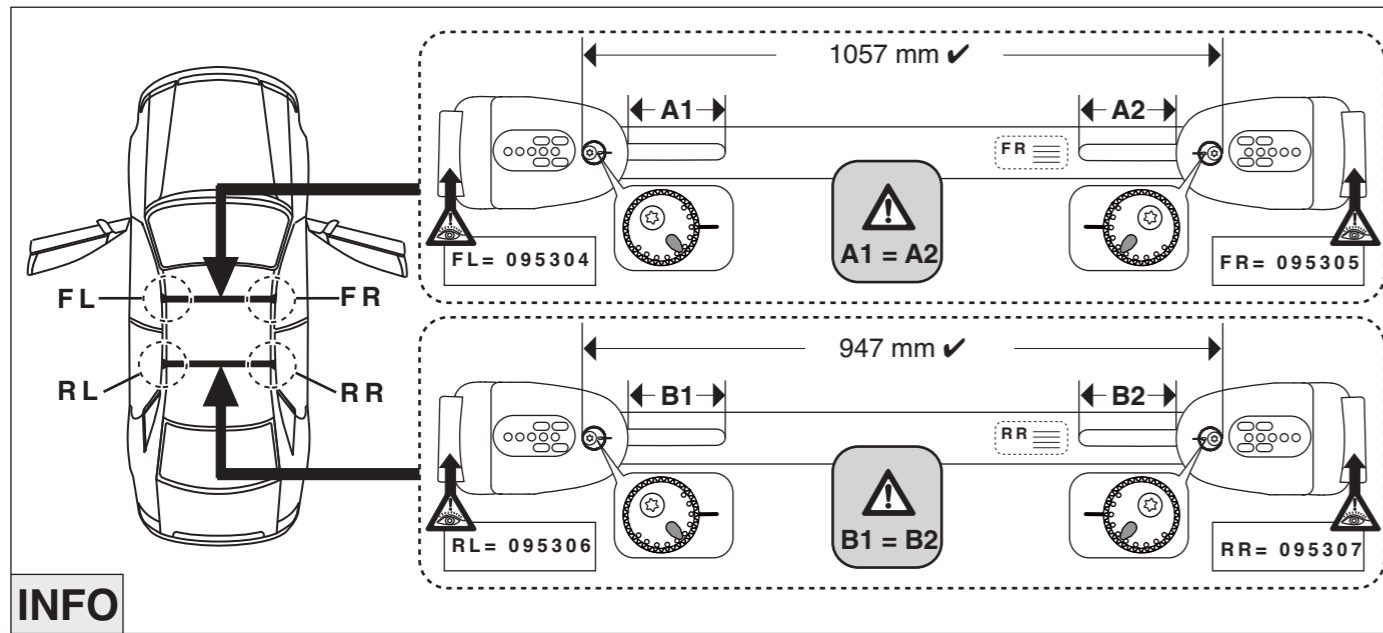

Atera SIGNO

Volvo
C30 12/2006-

6

nur bei / only for Part-No.: 045 093

7

8

Atera SIGNO

Volvo
C30 12/2006-
Part-No. : 044 093
Part-No. : 045 093

Part-No. : 044 093

Atera
MADE IN GERMANY

Atera GmbH
Im Herrach 1
D-88299 Leutkirch
Internet: www.atera.de

Atera SIGNO

Volvo
C30 12/2006-

INFO

Atera SIGNO

Volvo
C30 12/2006-