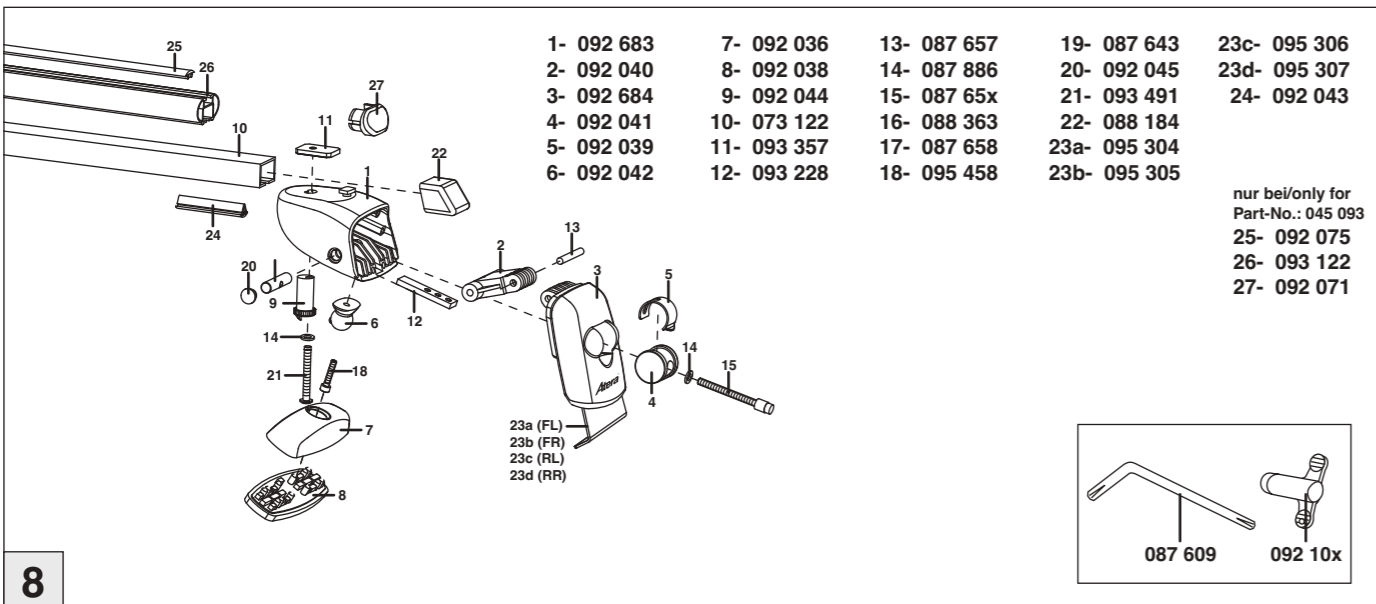

Atera SIGNO

Volvo
C30 12/2006-

6

nur bei / only for Part-No.: 045 093

7

8

Atera SIGNO

Volvo
C30 12/2006-
Part-No. : 044 093
Part-No. : 045 093

Part-No. : 044 093

Atera
MADE IN GERMANY

Atera GmbH
Im Herrach 1
D-88299 Leutkirch
Internet: www.atera.de

Atera SIGNO

Volvo
C30 12/2006-

INFO

Atera SIGNO

Volvo
C30 12/2006-