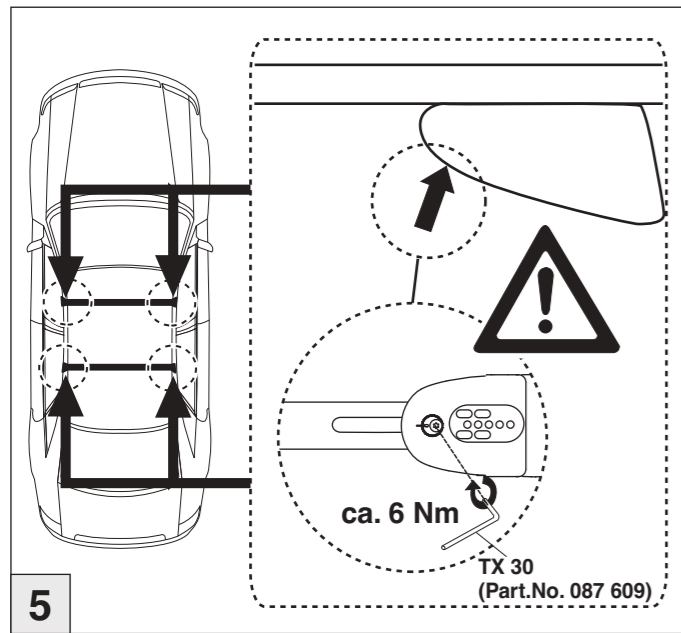

Atera® SIGNO

Opel Zafira (mit Reling/with rail) 01/2007–
Opel Astra (mit Reling/with rail) 01/2007–11/2010

nur bei / only for Part-No.: 045 092

Atera SIGNO

Opel Zafira 01/2007–
(mit Reling, nicht für Fahrzeuge mit Panoramadach/
with rail, not suitable for vehicles with panoramic roof)

Opel Astra 01/2007–11/2010
(mit Reling/with rail)

Part-No. : 044 092
Part-No. : 045 092

Atera
MADE IN GERMANY

Atera GmbH
Im Herrach 1
D-88299 Leutkirch
Internet: www.atera.de

Atera® SIGNO

Opel Zafira (mit Reling/with rail) 01/2007–
Opel Astra (mit Reling/with rail) 01/2007–11/2010