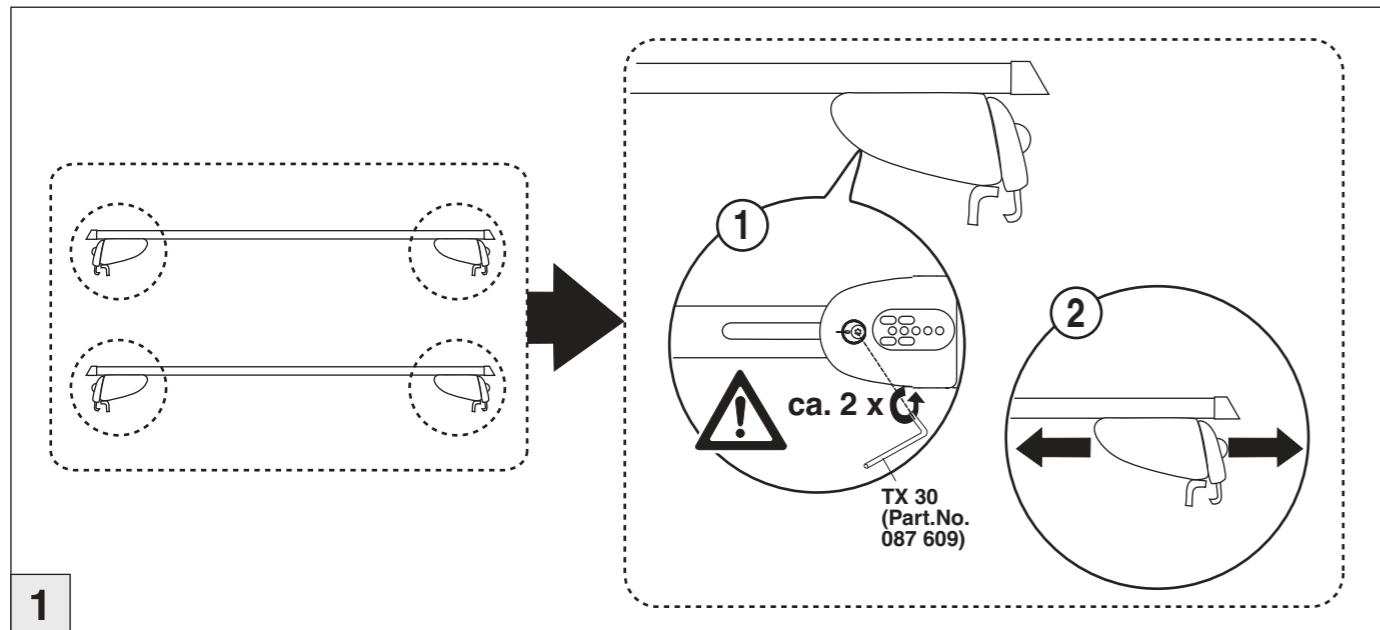

Opel Astra 01/2007–11/2010
(mit Reling/with rail)

Part-No. : 044 092
Part-No. : 045 092

Atera
MADE IN GERMANY

Atera GmbH
Im Herrach 1
D-88299 Leutkirch
Internet: www.atera.de

Atera® SIGNO

Opel Zafira (mit Reling/with rail) 01/2007–
Opel Astra (mit Reling/with rail) 01/2007–11/2010