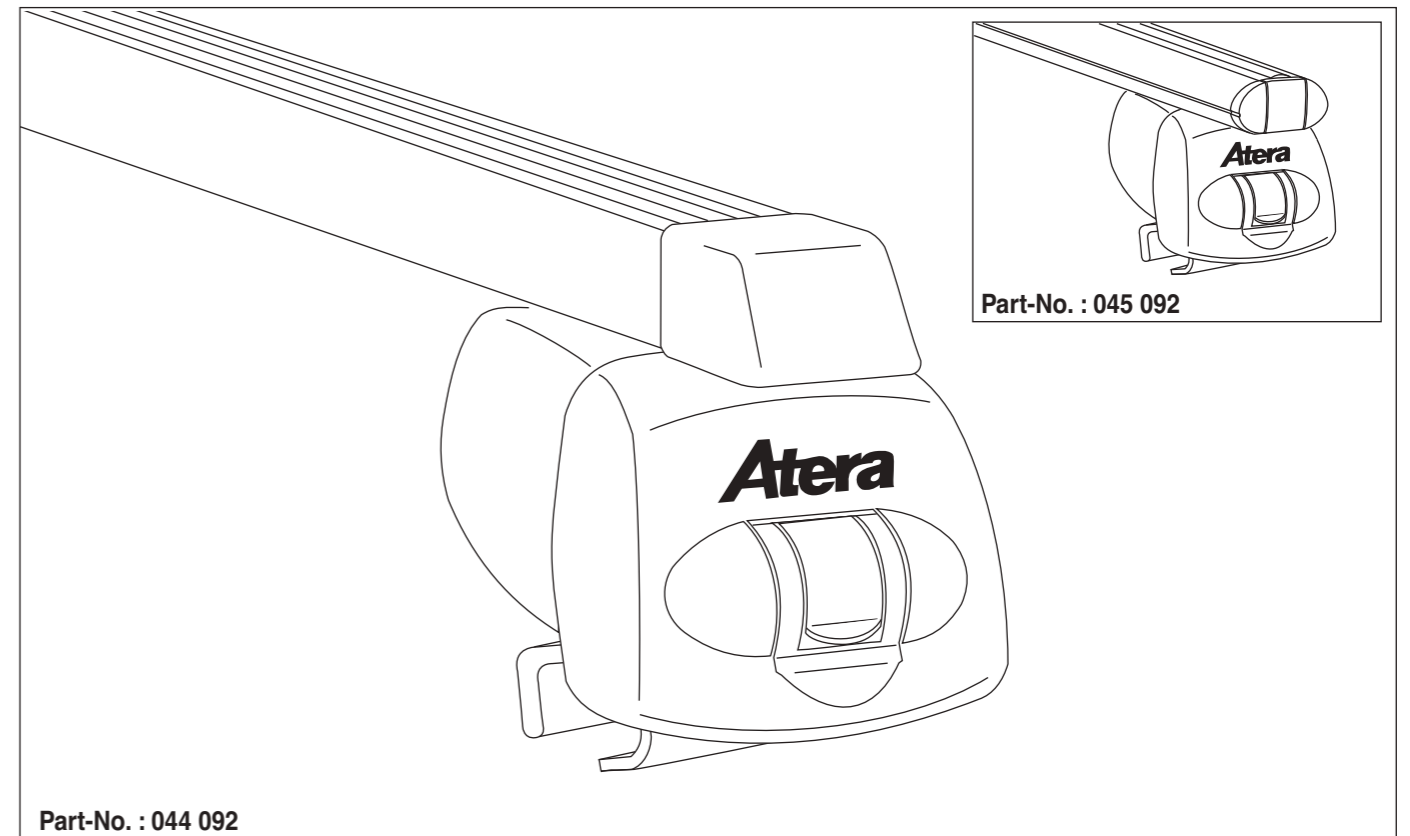

Atera® SIGNO

Opel Zafira (mit Reling/with rail) 01/2007–
Opel Astra (mit Reling/with rail) 01/2007–11/2010

nur bei / only for Part-No.: 045 092

Atera SIGNO

Opel Zafira 01/2007–
(mit Reling, nicht für Fahrzeuge mit Panoramadach/
with rail, not suitable for vehicles with panoramic roof)

Opel Astra 01/2007–11/2010
(mit Reling/with rail)

Part-No. : 044 092
Part-No. : 045 092

Atera
MADE IN GERMANY

Atera GmbH
Im Herrach 1
D-88299 Leutkirch
Internet: www.atera.de

Atera® SIGNO

Opel Zafira (mit Reling/with rail) 01/2007–
Opel Astra (mit Reling/with rail) 01/2007–11/2010