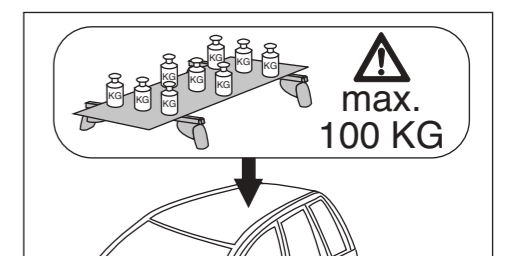

Atera
MADE IN GERMANY

Atera GmbH
Im Herrach 1
D-88299 Leutkirch
Internet: www.atera.de