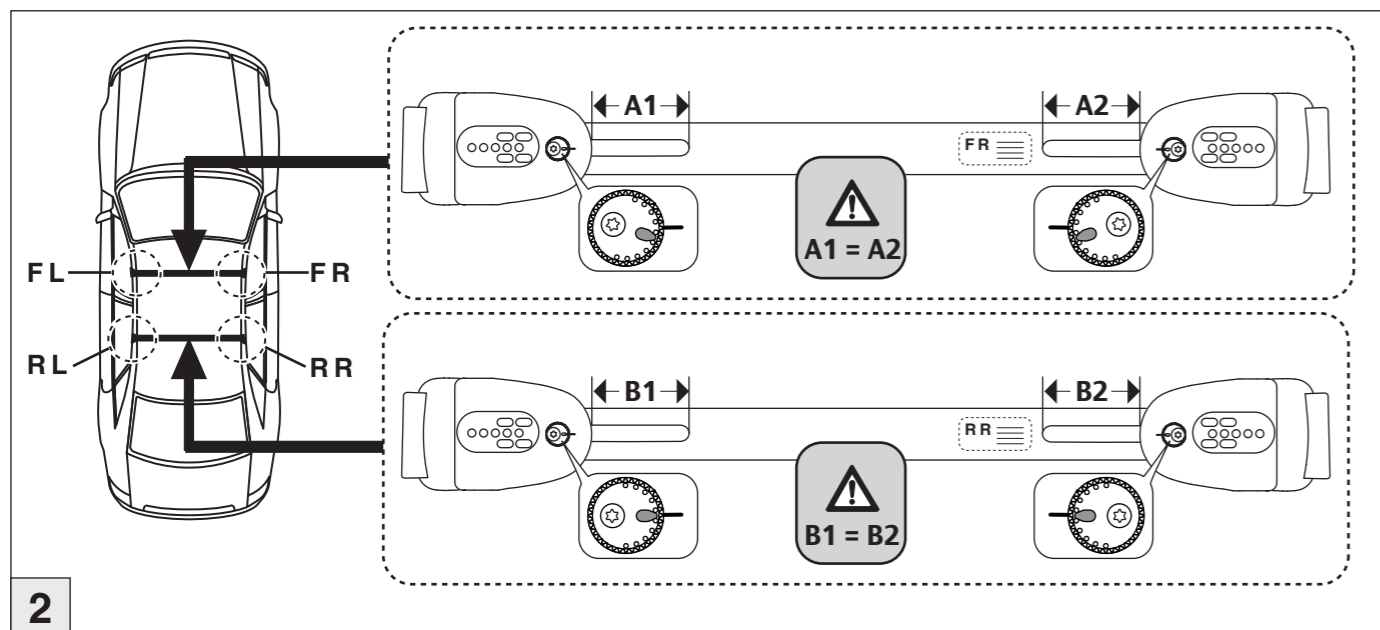

Atera® SIGNO

Opel Zafira (mit Reling/with rail) 01/2007–
Opel Astra (mit Reling/with rail) 01/2007–11/2010

nur bei / only for Part-No.: 045 092

Atera SIGNO

Opel Zafira 01/2007–
(mit Reling, nicht für Fahrzeuge mit Panoramadach/
with rail, not suitable for vehicles with panoramic roof)

Opel Astra 01/2007–11/2010
(mit Reling/with rail)

Part-No. : 044 092
Part-No. : 045 092

Atera
MADE IN GERMANY

Atera GmbH
Im Herrach 1
D-88299 Leutkirch
Internet: www.atera.de

Atera® SIGNO

Opel Zafira (mit Reling/with rail) 01/2007–
Opel Astra (mit Reling/with rail) 01/2007–11/2010