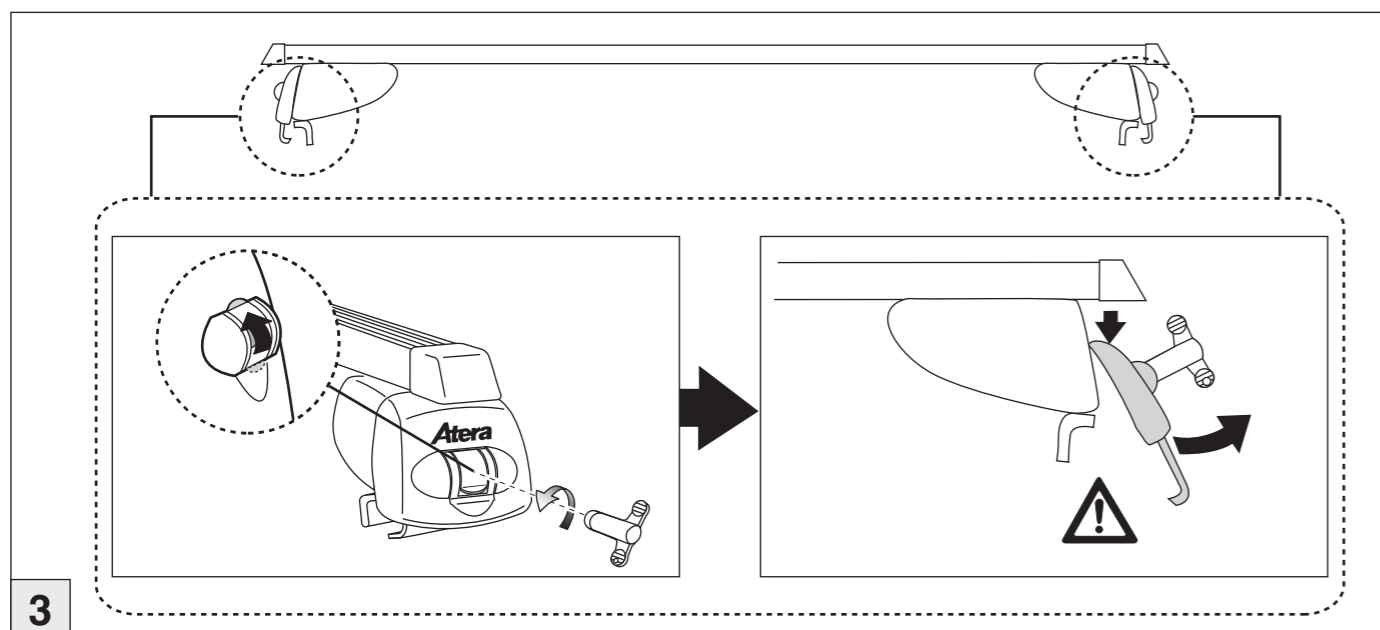

Opel Astra 01/2007–11/2010
(mit Reling/with rail)

Part-No. : 044 092
Part-No. : 045 092

Atera
MADE IN GERMANY

Atera GmbH
Im Herrach 1
D-88299 Leutkirch
Internet: www.atera.de

Atera® SIGNO

Opel Zafira (mit Reling/with rail) 01/2007–
Opel Astra (mit Reling/with rail) 01/2007–11/2010