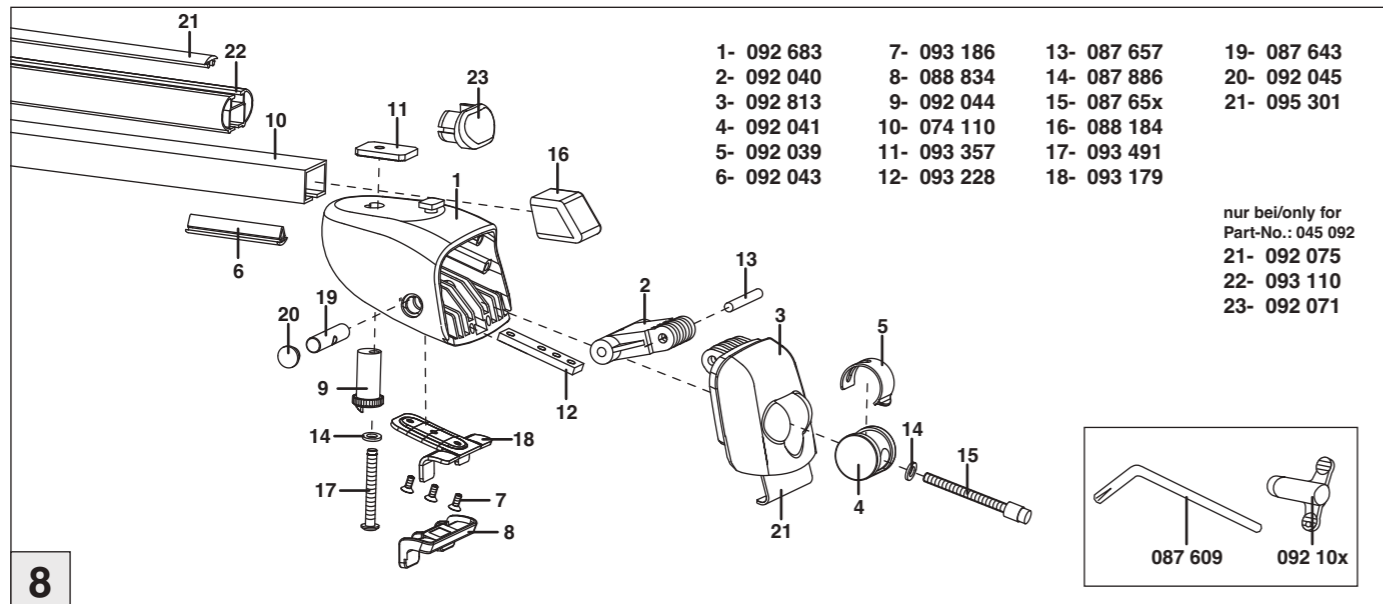

Atera® SIGNO

Opel Zafira (mit Reling/with rail) 01/2007–
Opel Astra (mit Reling/with rail) 01/2007–11/2010

nur bei / only for Part-No.: 045 092

Atera SIGNO

Opel Zafira 01/2007–
(mit Reling, nicht für Fahrzeuge mit Panoramadach/
with rail, not suitable for vehicles with panoramic roof)

Opel Astra 01/2007–11/2010
(mit Reling/with rail)

Part-No. : 044 092
Part-No. : 045 092

Atera
MADE IN GERMANY

Atera GmbH
Im Herrach 1
D-88299 Leutkirch
Internet: www.atera.de

Atera® SIGNO

Opel Zafira (mit Reling/with rail) 01/2007–
Opel Astra (mit Reling/with rail) 01/2007–11/2010