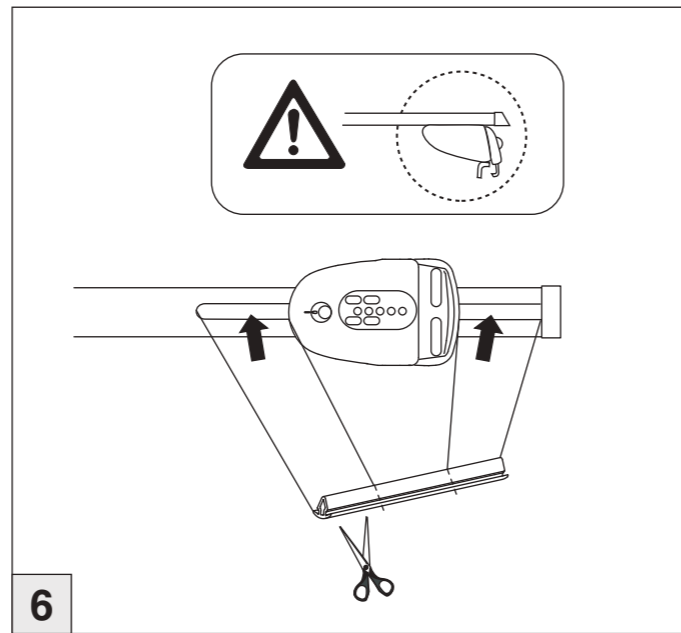

Atera® SIGNO

Opel Zafira (mit Reling/with rail) 01/2007–
Opel Astra (mit Reling/with rail) 01/2007–11/2010

nur bei / only for Part-No.: 045 092

Atera SIGNO

Opel Zafira 01/2007–
(mit Reling, nicht für Fahrzeuge mit Panoramadach/
with rail, not suitable for vehicles with panoramic roof)