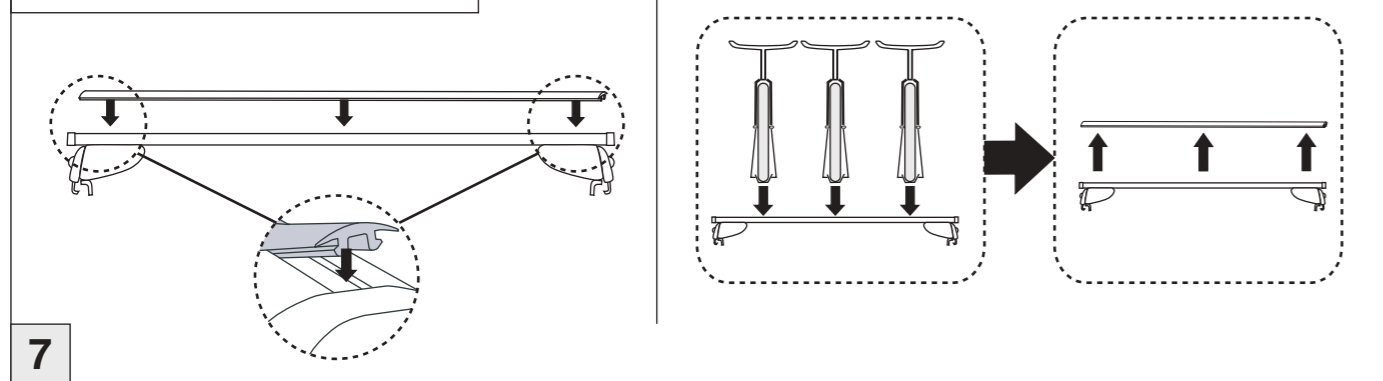

Atera® SIGNO

Opel Zafira (mit Reling/with rail) 01/2007–
Opel Astra (mit Reling/with rail) 01/2007–11/2010

nur bei / only for Part-No.: 045 092

Atera SIGNO

Opel Zafira 01/2007–
(mit Reling, nicht für Fahrzeuge mit Panoramadach/
with rail, not suitable for vehicles with panoramic roof)