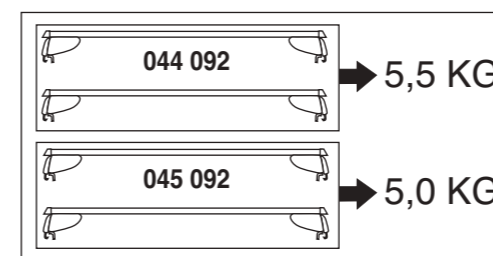

Atera
MADE IN GERMANY

Atera GmbH
Im Herrach 1
D-88299 Leutkirch
Internet: www.atera.de