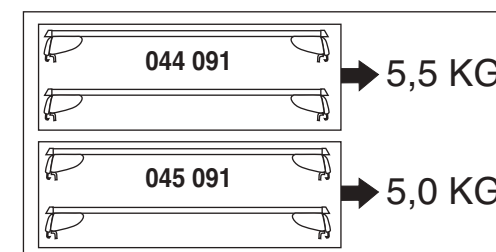

# Atera SIGNO

Audi  
A3 Sportback 09/2004-02/2013

(ohne Reling/ without rail)

Part-No. : 044 091

Part-No. : 045 091

**Atera**  
MADE IN GERMANY

Atera GmbH  
Im Herrach 1  
D-88299 Leutkirch  
Servicetelefon: 0180-50 000 89  
(14 ct/Min. aus dem dt. Festnetz)  
E-Mail: info@atera.de