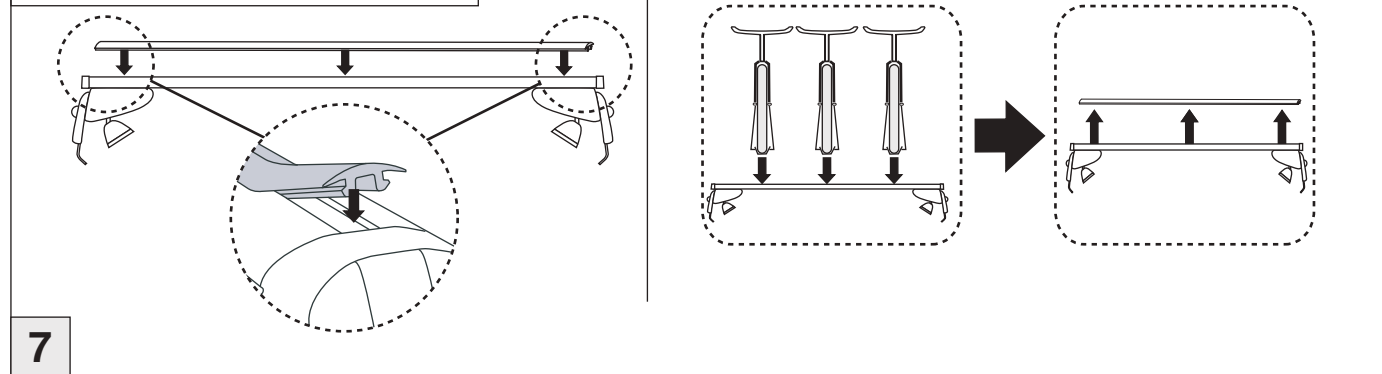

Atera SIGNO

Audi A3 Sportback
(ohne Reling/without rail)

09/2004-02/2013

6

nur bei / only for Part-No.: 045 091

7

8

Atera SIGNO

Audi
A3 Sportback 09/2004-02/2013

(ohne Reling/ without rail)

Part-No. : 044 091

Part-No. : 045 091

Atera
MADE IN GERMANY

Atera GmbH
Im Herrach 1
D-88299 Leutkirch
Servicetelefon: 0180-50 000 89
(14 ct/Min. aus dem dt. Festnetz)
E-Mail: info@atera.de