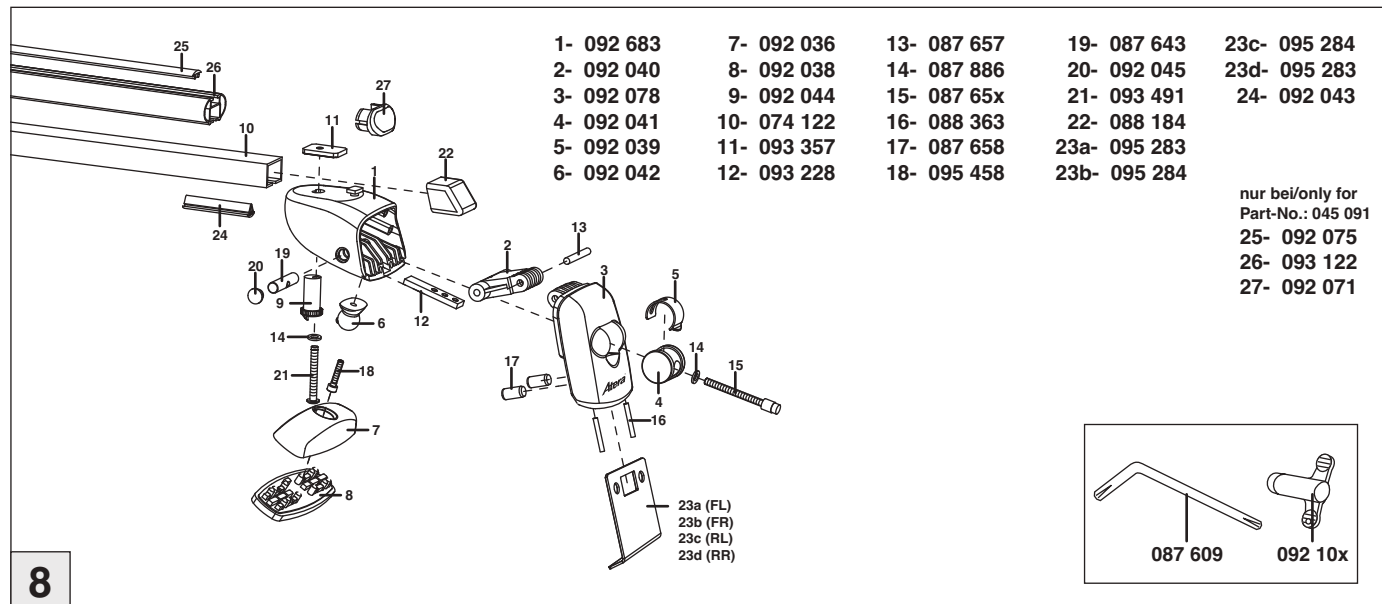

# Atera SIGNO

Audi A3 Sportback  
(ohne Reling/without rail)

09/2004-02/2013

6

nur bei / only for Part-No.: 045 091

7

8

# Atera SIGNO

Audi  
A3 Sportback 09/2004-02/2013

(ohne Reling/ without rail)

Part-No. : 044 091

Part-No. : 045 091

**Atera**  
MADE IN GERMANY

Atera GmbH  
Im Herrach 1  
D-88299 Leutkirch  
Servicetelefon: 0180-50 000 89  
(14 ct/Min. aus dem dt. Festnetz)  
E-Mail: info@atera.de