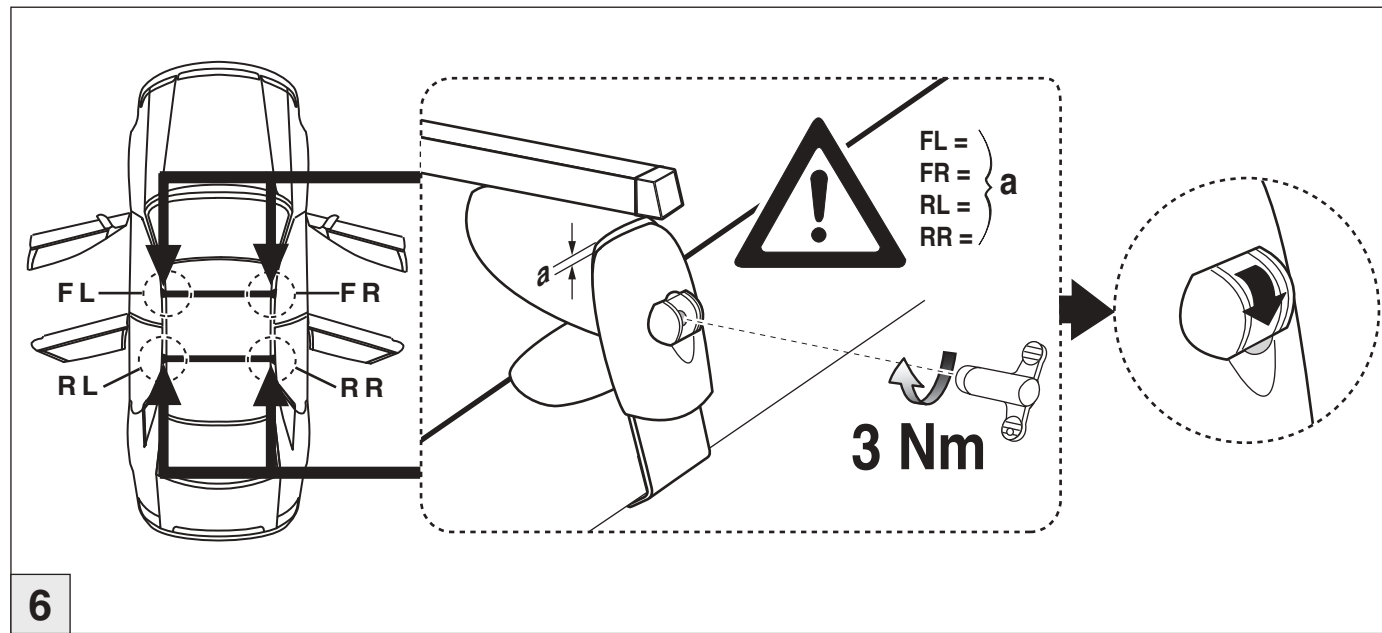

Atera SIGNO

Audi A3 Sportback
(ohne Reling/without rail)

09/2004-02/2013

6

nur bei / only for Part-No.: 045 091