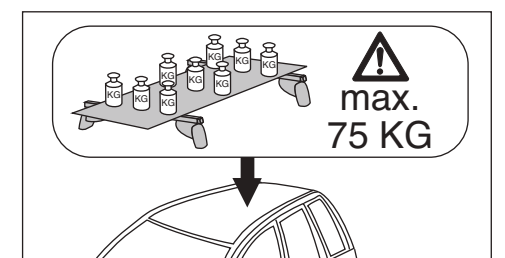

# Atera SIGNO

Audi  
A3 Sportback 09/2004-02/2013

(ohne Reling/ without rail)

Part-No. : 044 091

Part-No. : 045 091

**Atera**  
MADE IN GERMANY

Atera GmbH  
Im Herrach 1  
D-88299 Leutkirch  
Servicetelefon: 0180-50 000 89  
(14 ct/Min. aus dem dt. Festnetz)  
E-Mail: info@atera.de