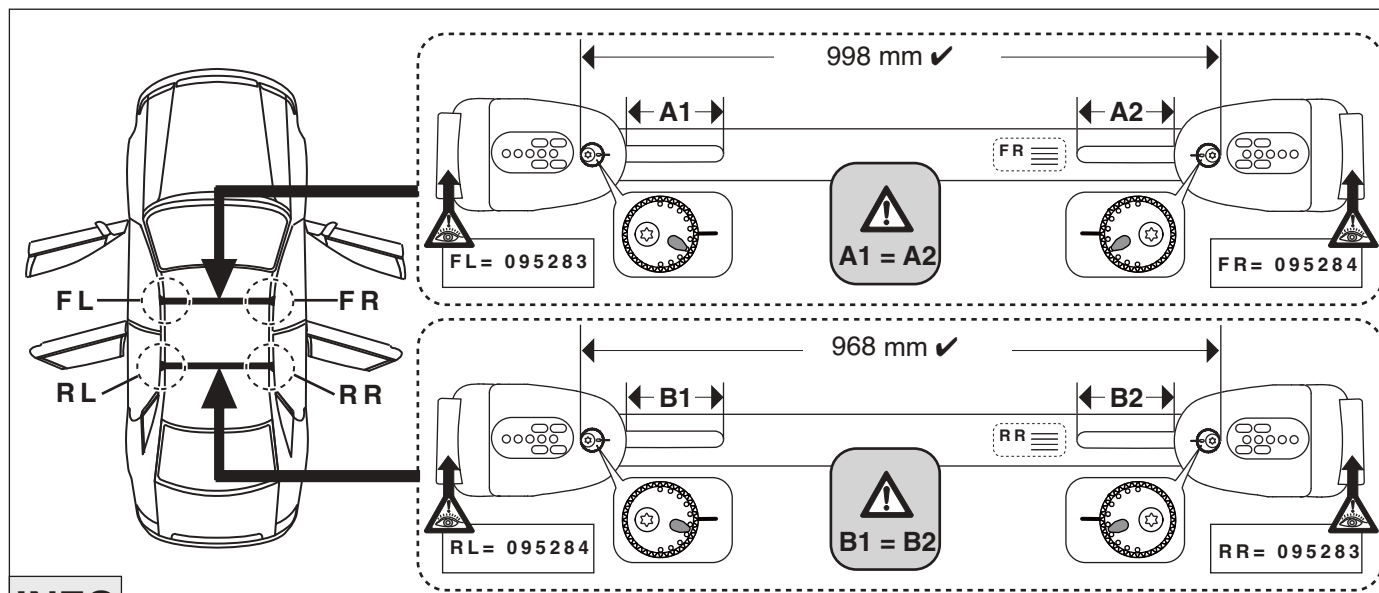

# Atera SIGNO

Audi  
A3 Sportback 09/2004-02/2013

(ohne Reling/ without rail)

Part-No. : 044 091

Part-No. : 045 091

**Atera**  
MADE IN GERMANY

Atera GmbH  
Im Herrach 1  
D-88299 Leutkirch  
Servicetelefon: 0180-50 000 89  
(14 ct/Min. aus dem dt. Festnetz)  
E-Mail: info@atera.de