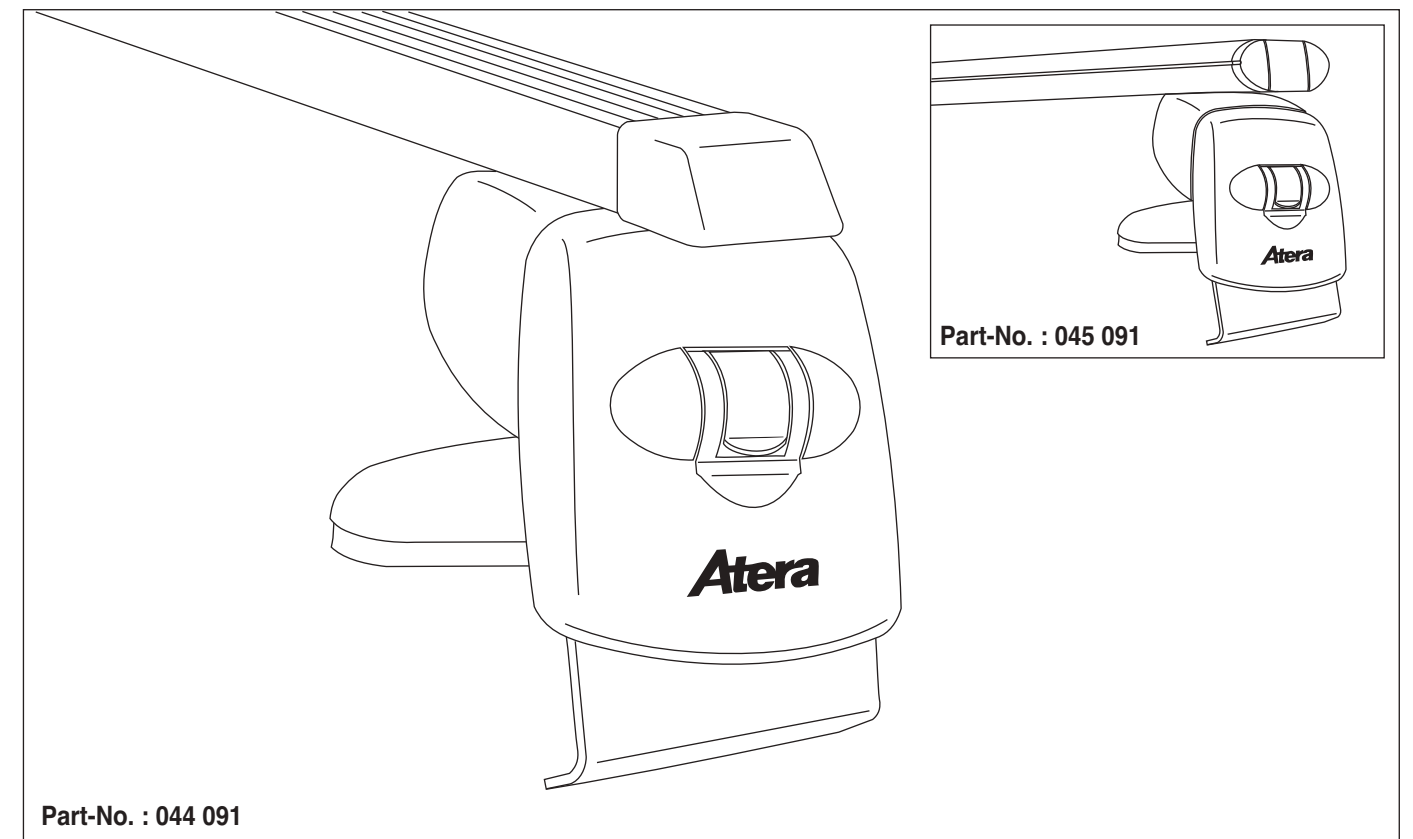

# Atera SIGNO

Audi A3 Sportback  
(ohne Reling/without rail)

09/2004-02/2013

6

nur bei / only for Part-No.: 045 091

7

8

# Atera SIGNO

Audi  
A3 Sportback 09/2004-02/2013

(ohne Reling/ without rail)

Part-No. : 044 091

Part-No. : 045 091

**Atera**  
MADE IN GERMANY

Atera GmbH  
Im Herrach 1  
D-88299 Leutkirch  
Servicetelefon: 0180-50 000 89  
(14 ct/Min. aus dem dt. Festnetz)  
E-Mail: info@atera.de