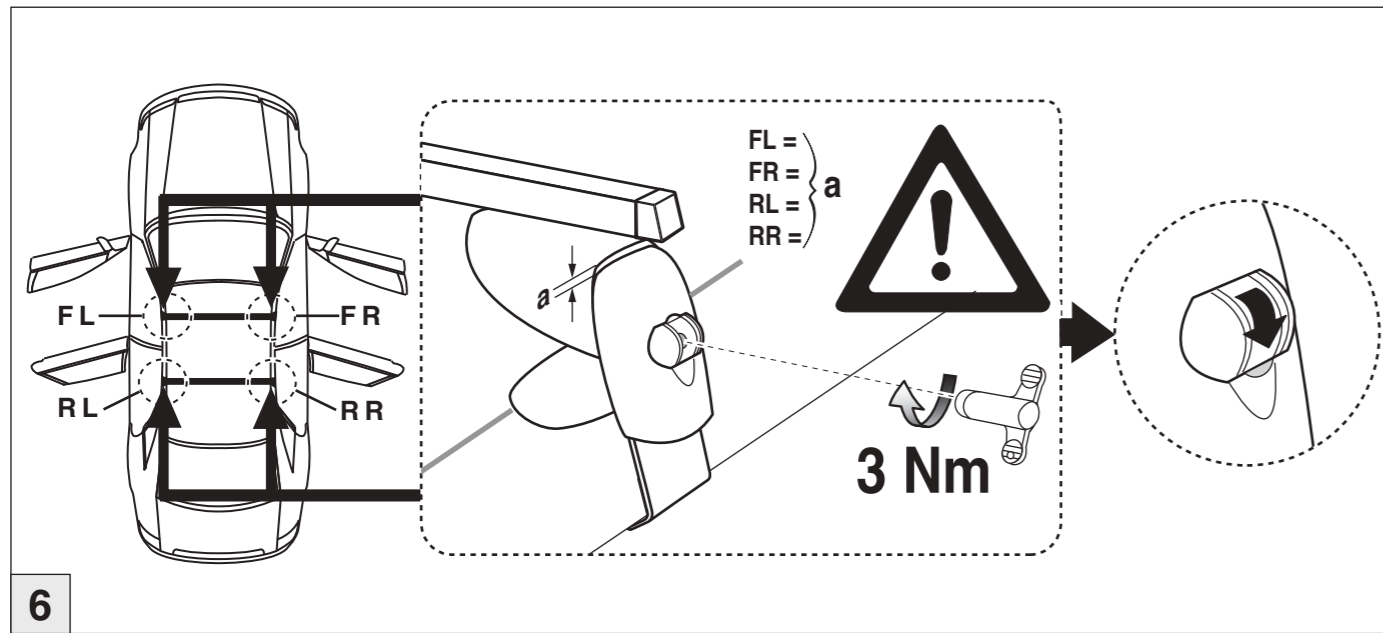

Atera SIGNO

VW
Touran 01/2003-09/2015

6

nur bei / only for Part-No.: 045 088

7

8

Atera SIGNO

VW
Touran 01/2003 - 09/2015

Part-No. : 044 088
Part-No. : 045 088

Atera
MADE IN GERMANY

Atera GmbH
Im Herrach 1
D-88299 Leutkirch
Internet: www.atera.de

Atera SIGNO

VW
Touran 01/2003-09/2015

Atera SIGNO

VW
Touran 01/2003-09/2015

INFO