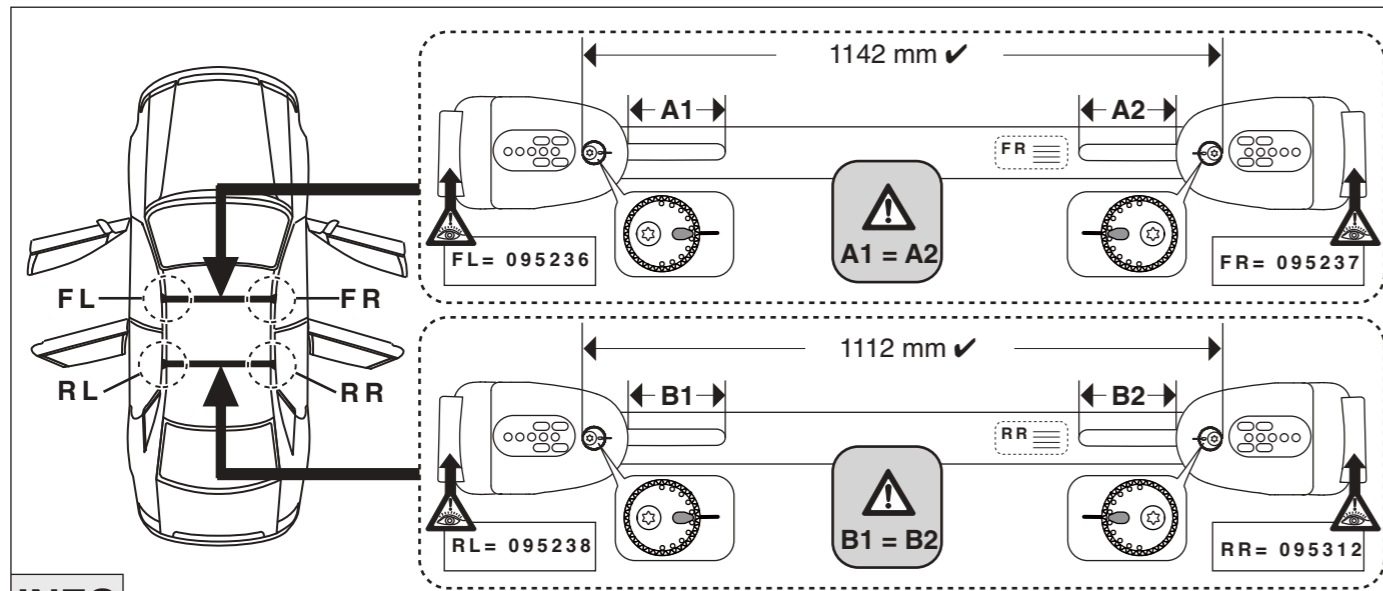

Atera SIGNO

VW
Touran 01/2003-09/2015

6

nur bei / only for Part-No.: 045 088

7

8

Atera SIGNO

VW
Touran 01/2003 - 09/2015

Part-No. : 044 088
Part-No. : 045 088

Atera
MADE IN GERMANY

Atera GmbH
Im Herrach 1
D-88299 Leutkirch
Internet: www.atera.de

Atera SIGNO

VW
Touran 01/2003-09/2015

Atera SIGNO

VW
Touran 01/2003-09/2015

INFO