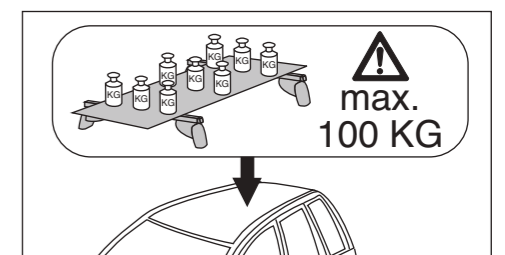

Atera SIGNO

VW
Touran 01/2003 - 09/2015

Part-No. : 044 088
Part-No. : 045 088

Atera
MADE IN GERMANY

Atera GmbH
Im Herrach 1
D-88299 Leutkirch
Internet: www.atera.de