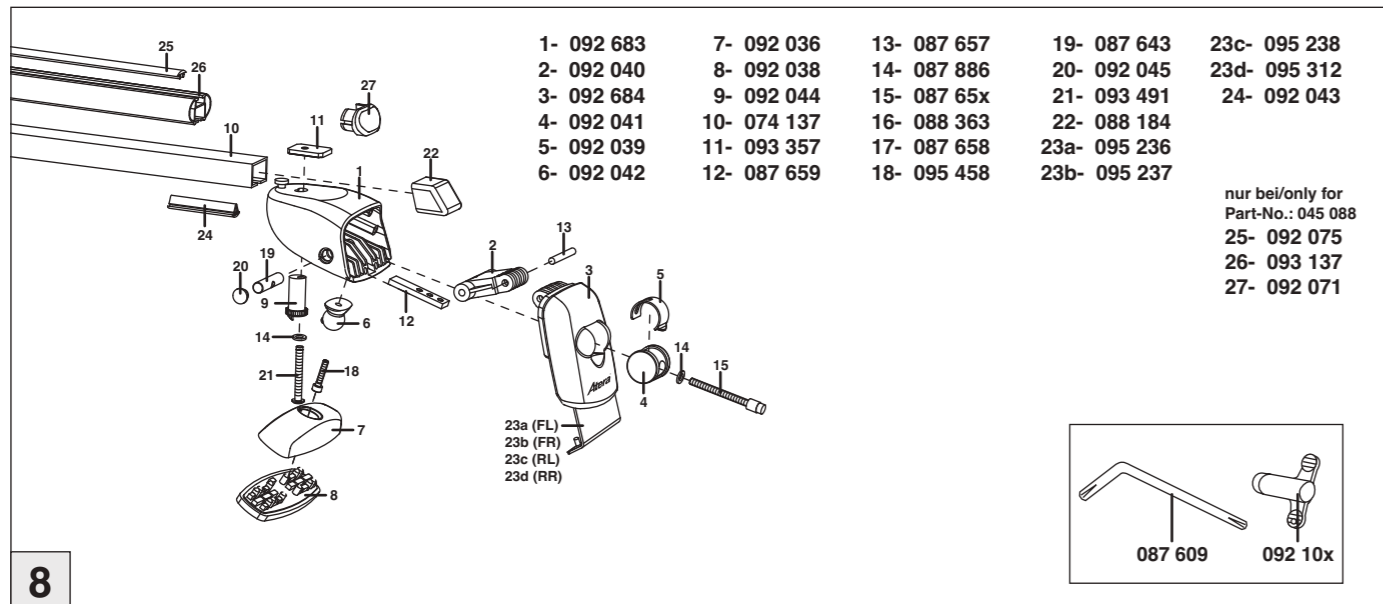

Atera SIGNO

VW
Touran 01/2003-09/2015

6

nur bei / only for Part-No.: 045 088

7

8

Atera SIGNO

VW
Touran 01/2003 - 09/2015

Part-No. : 044 088
Part-No. : 045 088

Atera
MADE IN GERMANY

Atera GmbH
Im Herrach 1
D-88299 Leutkirch
Internet: www.atera.de

Atera SIGNO

VW
Touran 01/2003-09/2015

Atera SIGNO

VW
Touran 01/2003-09/2015

INFO