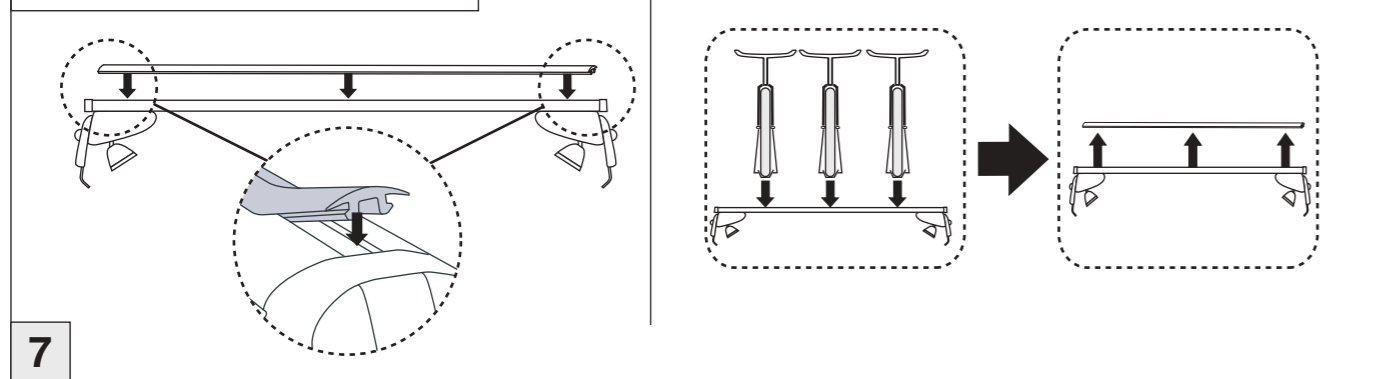

Atera SIGNO

VW
Touran 01/2003-09/2015

6

nur bei / only for Part-No.: 045 088

7

8

Atera SIGNO

VW
Touran 01/2003 - 09/2015