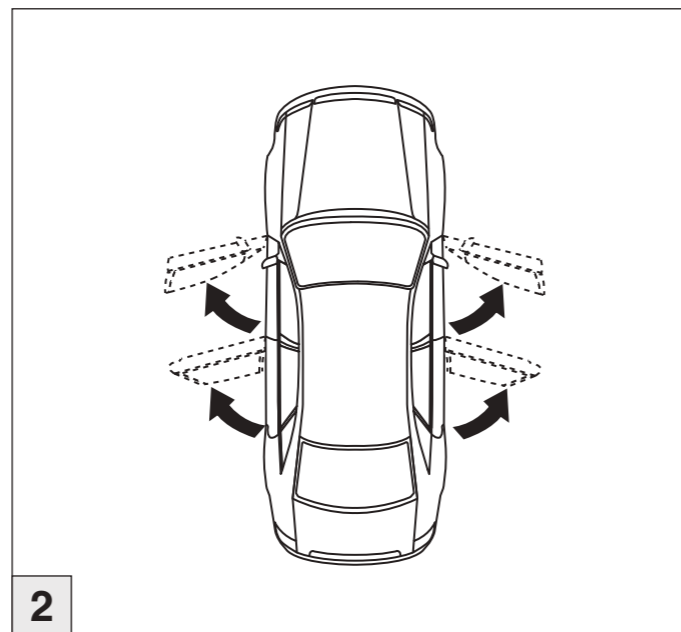

Part-No. : 044 087
Part-No. : 045 087

Atera
MADE IN GERMANY

Atera GmbH
Im Herrach 1
D-88299 Leutkirch
Internet: www.atera.de

Atera SIGNO

Nissan
Note 03/2006-10/2013

INFO

Atera SIGNO

Nissan
Note 03/2006-10/2013