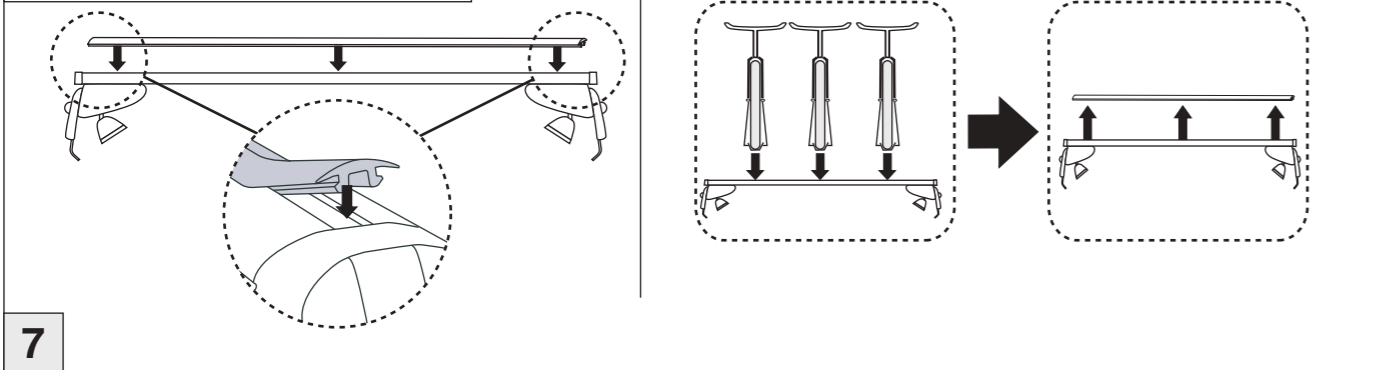

Atera SIGNO

Nissan
Note 03/2006–10/2013

6

nur bei / only for Part-No.: 045 087

7

8

Atera SIGNO

Nissan
Note 03/2006–10/2013

Part-No. : 044 087
Part-No. : 045 087

Atera
MADE IN GERMANY

Atera GmbH
Im Herrach 1
D-88299 Leutkirch
Internet: www.atera.de

Atera SIGNO

Nissan
Note 03/2006-10/2013

INFO

Atera SIGNO

Nissan
Note 03/2006-10/2013