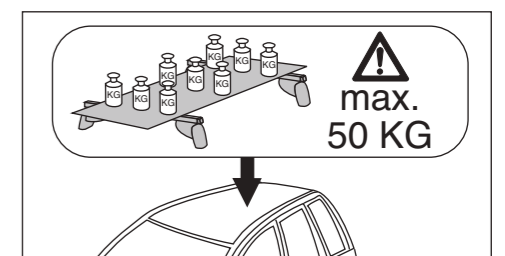

Atera SIGNO

Nissan
Note   03/2006–10/2013

Part-No. : 044 087
Part-No. : 045 087

Atera
MADE IN GERMANY

Atera GmbH
Im Herrach 1
D-88299 Leutkirch
Internet: www.atera.de