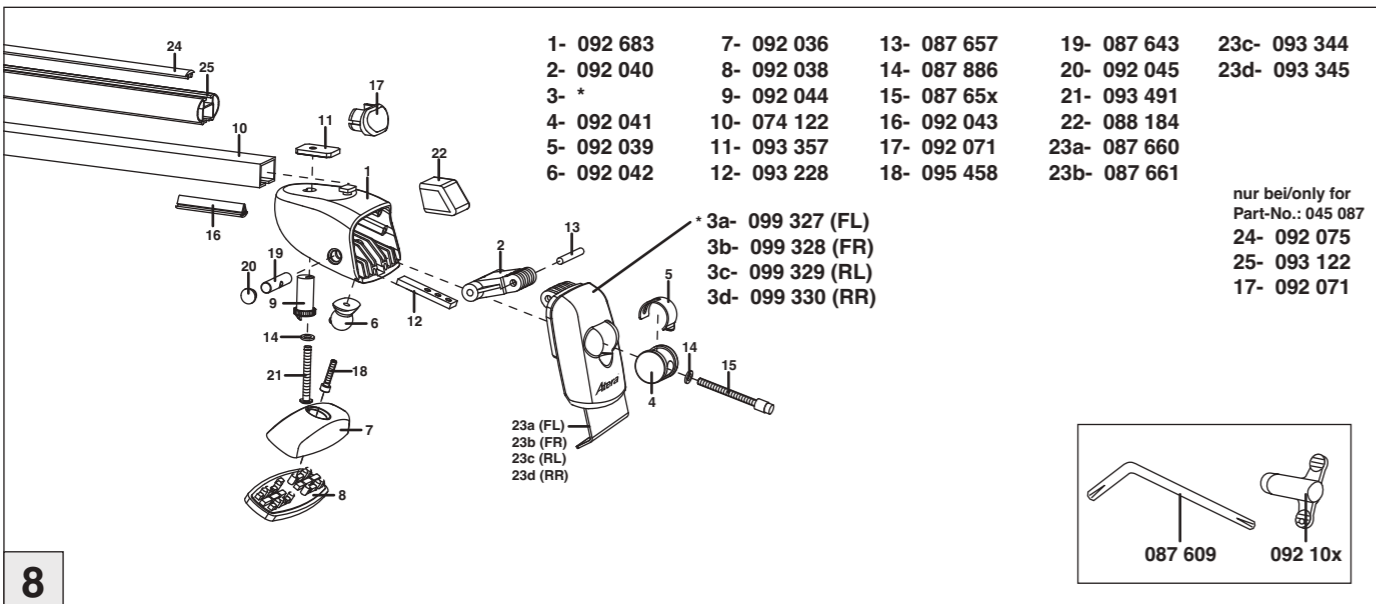

Atera SIGNO

Nissan
Note 03/2006–10/2013

6

nur bei / only for Part-No.: 045 087

7

8

Atera SIGNO

Nissan
Note 03/2006–10/2013

Part-No. : 044 087
Part-No. : 045 087

Atera
MADE IN GERMANY

Atera GmbH
Im Herrach 1
D-88299 Leutkirch
Internet: www.atera.de

Atera SIGNO

Nissan
Note 03/2006-10/2013

INFO

Atera SIGNO

Nissan
Note 03/2006-10/2013