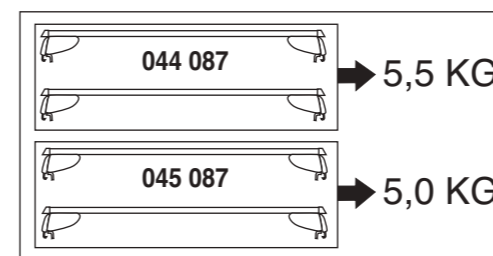

Atera SIGNO

Nissan
Note 03/2006–10/2013

6

nur bei / only for Part-No.: 045 087

7

8

Atera SIGNO

Nissan
Note 03/2006–10/2013

Part-No. : 044 087
Part-No. : 045 087

Atera
MADE IN GERMANY

Atera GmbH
Im Herrach 1
D-88299 Leutkirch
Internet: www.atera.de

Atera SIGNO

Nissan
Note 03/2006-10/2013

INFO

Atera SIGNO

Nissan
Note 03/2006-10/2013