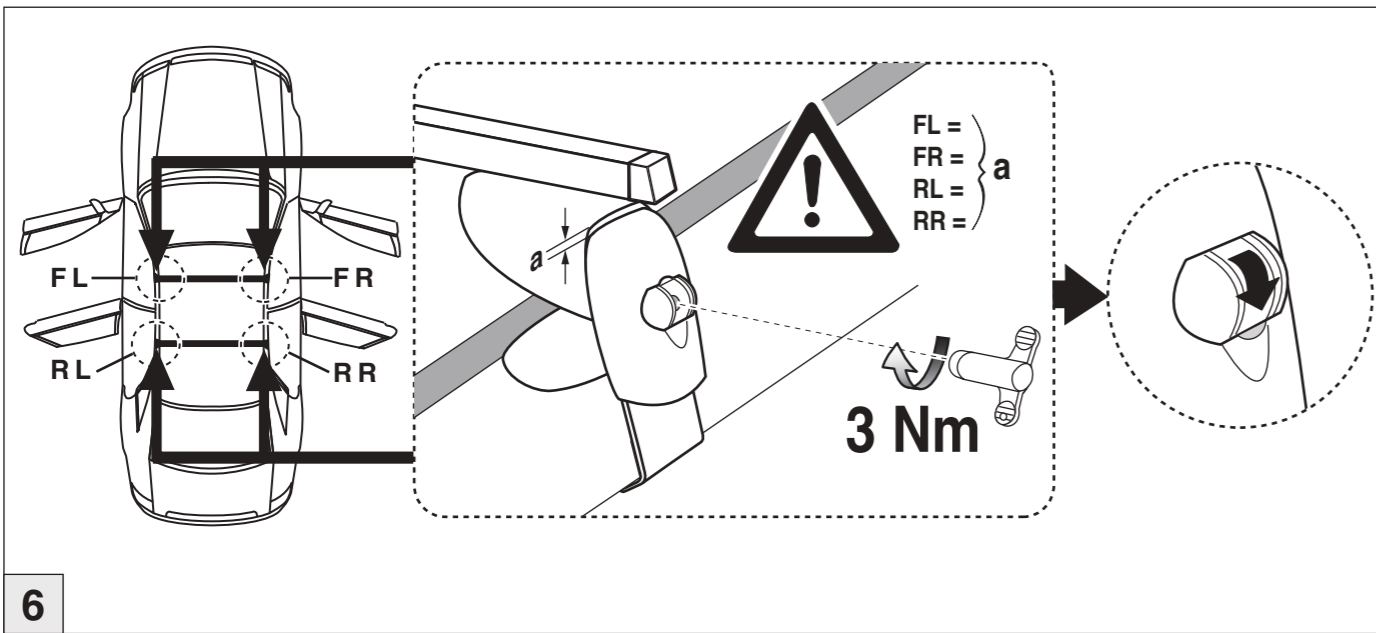

Atera SIGNO

Nissan
Note 03/2006–10/2013

6

nur bei / only for Part-No.: 045 087

7

8

Atera SIGNO

Nissan
Note 03/2006–10/2013

Part-No. : 044 087
Part-No. : 045 087

Atera
MADE IN GERMANY

Atera GmbH
Im Herrach 1
D-88299 Leutkirch
Internet: www.atera.de

Atera SIGNO

Nissan
Note 03/2006-10/2013

INFO

Atera SIGNO

Nissan
Note 03/2006-10/2013