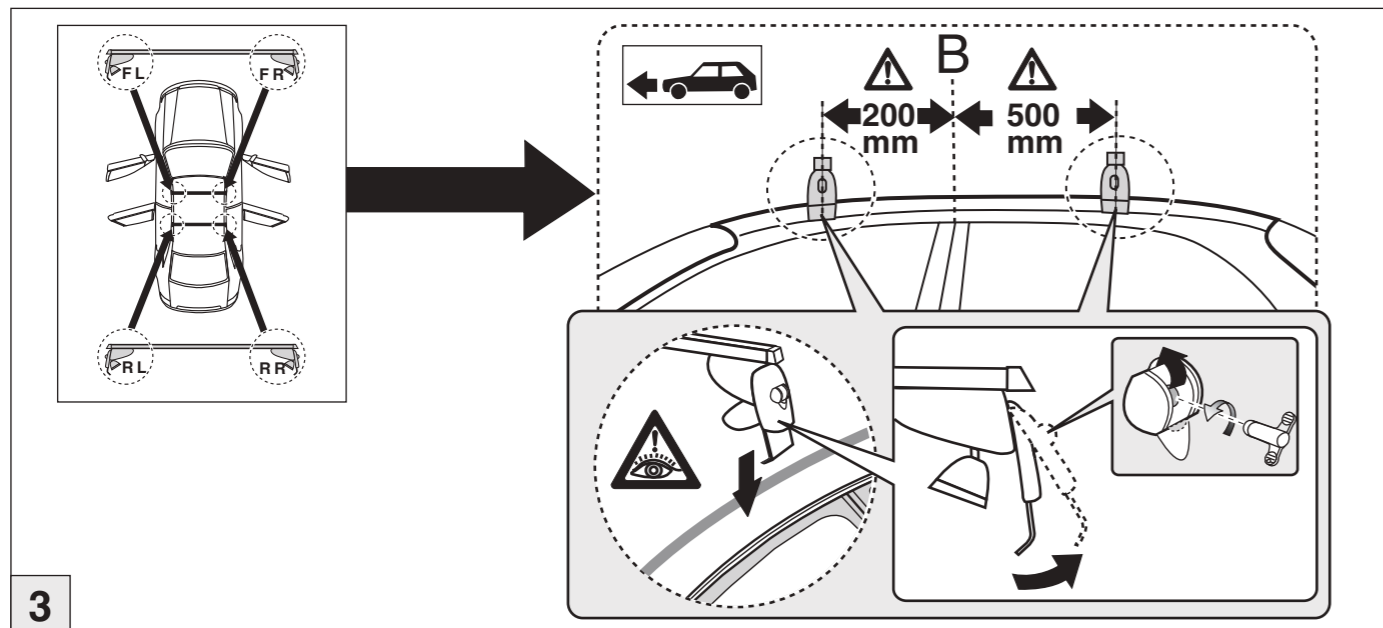

Part-No. : 044 087
Part-No. : 045 087

Atera
MADE IN GERMANY

Atera GmbH
Im Herrach 1
D-88299 Leutkirch
Internet: www.atera.de

Atera SIGNO

Nissan
Note 03/2006-10/2013

INFO

Atera SIGNO

Nissan
Note 03/2006-10/2013