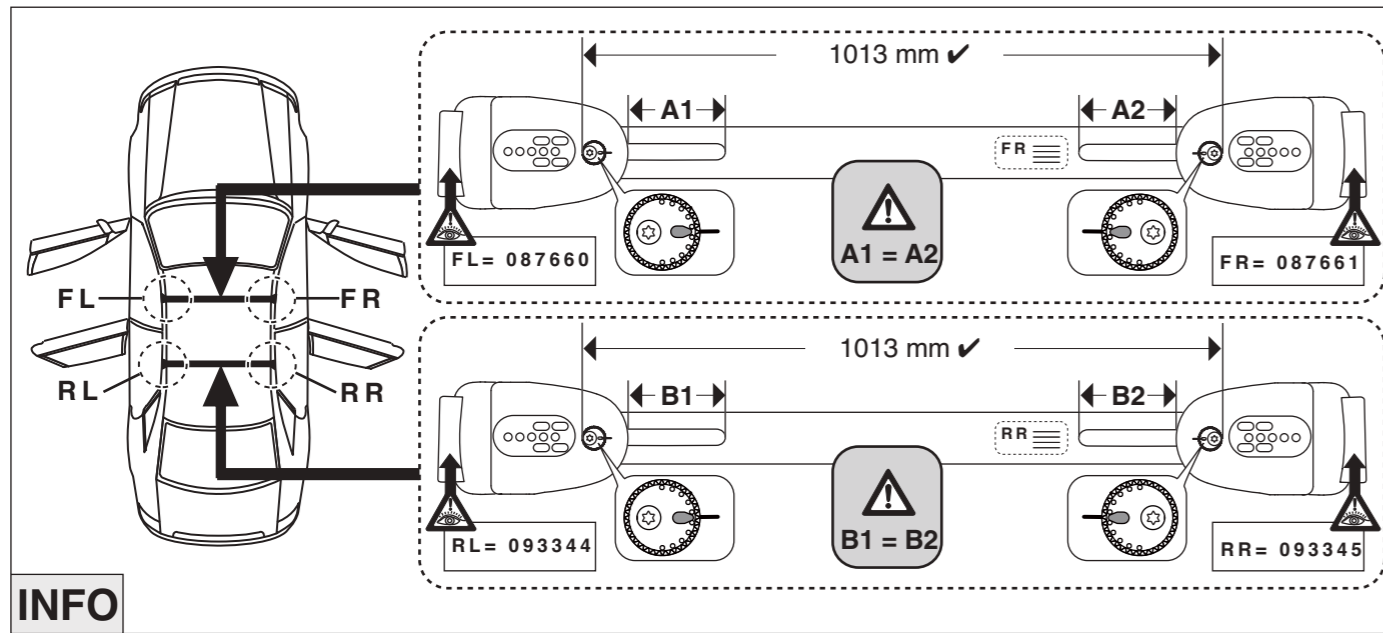

Atera SIGNO

Nissan
Note 03/2006–10/2013

6

nur bei / only for Part-No.: 045 087

7

8

Atera SIGNO

Nissan
Note 03/2006–10/2013

Part-No. : 044 087
Part-No. : 045 087

Atera
MADE IN GERMANY

Atera GmbH
Im Herrach 1
D-88299 Leutkirch
Internet: www.atera.de

Atera SIGNO

Nissan
Note 03/2006-10/2013

INFO

Atera SIGNO

Nissan
Note 03/2006-10/2013