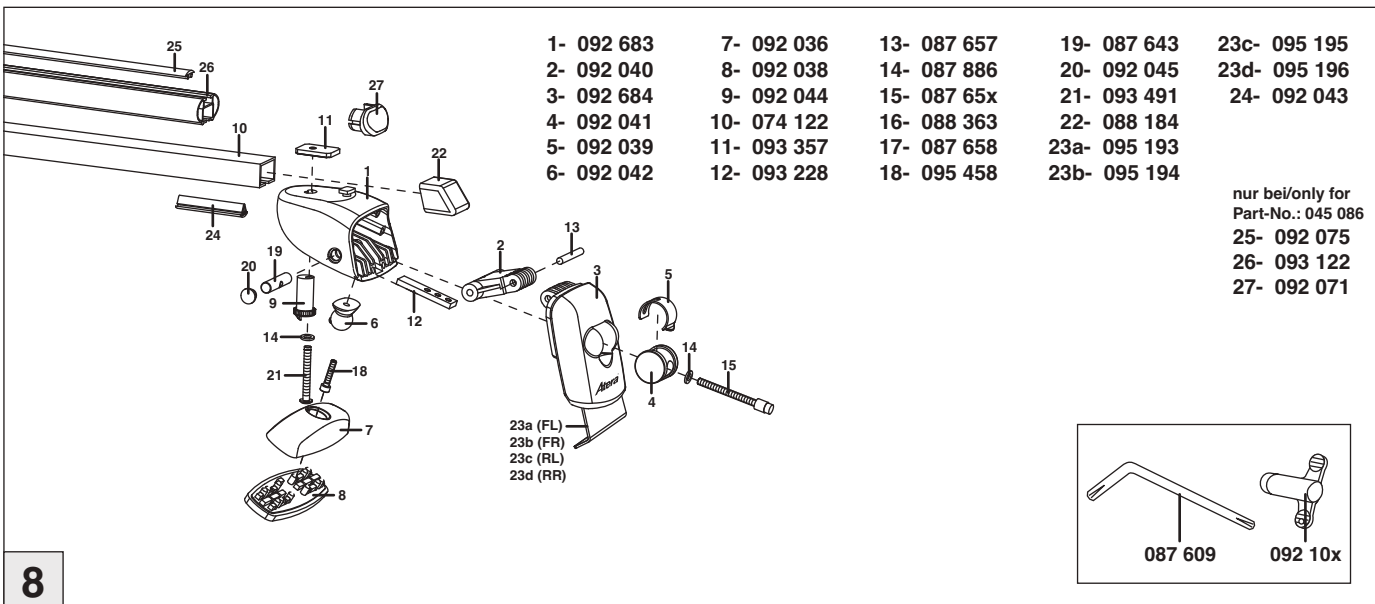

# Atera SIGNO

Toyota  
RAV4 11/2005-03/2013

6

nur bei / only for Part-No.: 045 086

7

8

# Atera SIGNO

Toyota  
RAV4

11/2005-03/2013

Part-No. : 044 086  
Part-No. : 045 086

**Atera**  
MADE IN GERMANY

Atera GmbH  
Im Herrach 1  
D-88299 Leutkirch  
Internet: www.atera.de

# Atera SIGNO

Toyota  
RAV4 11/2005-03/2013

INFO

3

# Atera SIGNO

Toyota  
RAV4 11/2005-03/2013

4

5