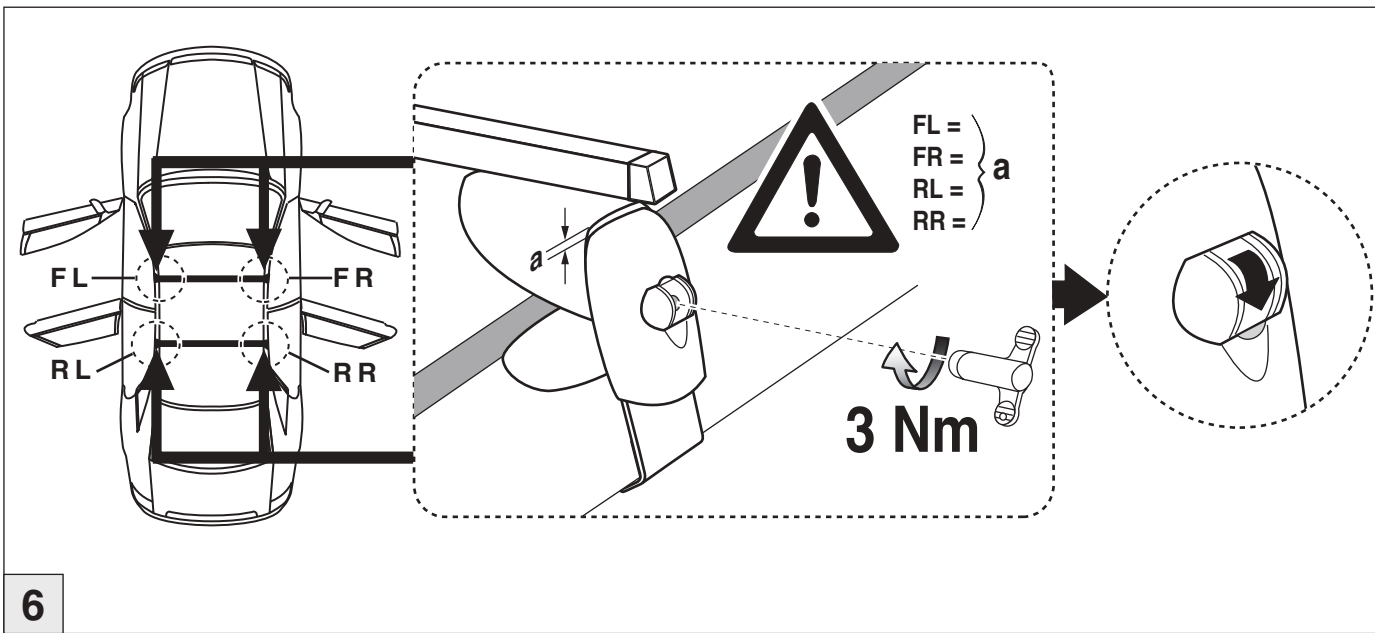

# Atera SIGNO

Toyota  
RAV4 11/2005-03/2013

6

nur bei / only for Part-No.: 045 086

7

8

# Atera SIGNO

Toyota  
RAV4

11/2005-03/2013

Part-No. : 044 086  
Part-No. : 045 086

**Atera**  
MADE IN GERMANY

Atera GmbH  
Im Herrach 1  
D-88299 Leutkirch  
Internet: www.atera.de