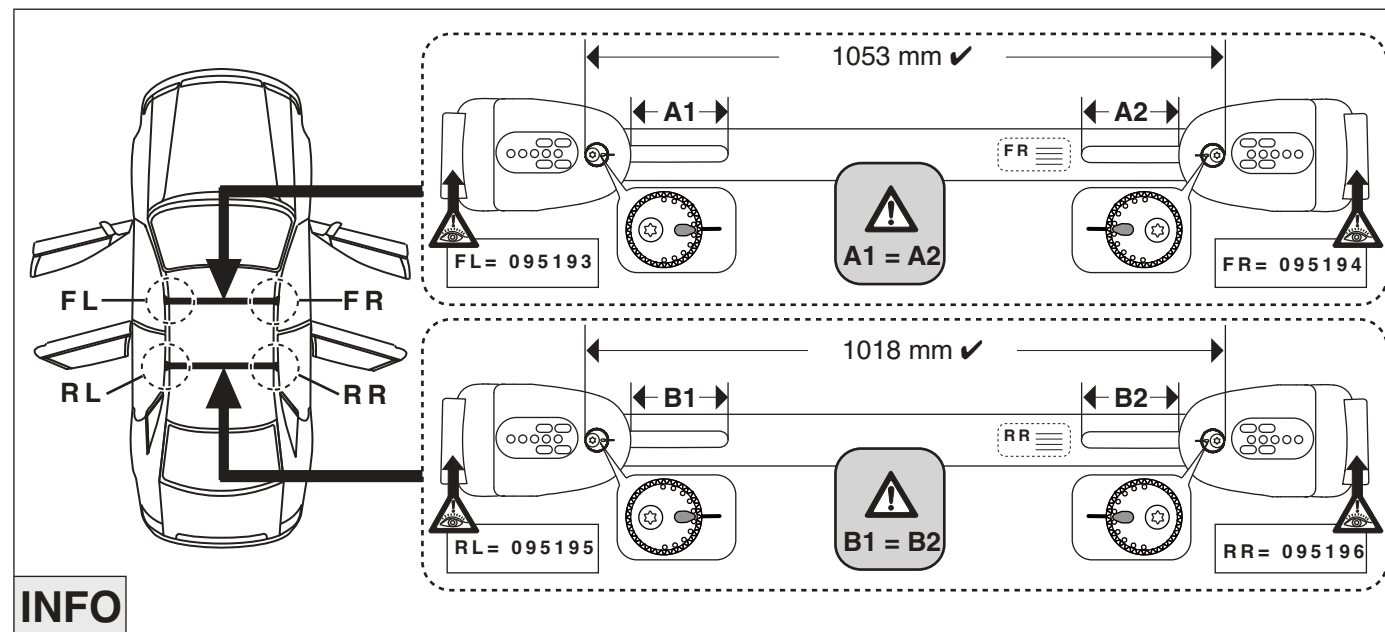

# Atera SIGNO

Toyota  
RAV4 11/2005-03/2013

6

nur bei / only for Part-No.: 045 086

7

8

# Atera SIGNO

Toyota  
RAV4

11/2005-03/2013

Part-No. : 044 086  
Part-No. : 045 086

**Atera**  
MADE IN GERMANY

Atera GmbH  
Im Herrach 1  
D-88299 Leutkirch  
Internet: www.atera.de

# Atera SIGNO

Toyota  
RAV4 11/2005-03/2013

INFO

3

# Atera SIGNO

Toyota  
RAV4 11/2005-03/2013

4

5