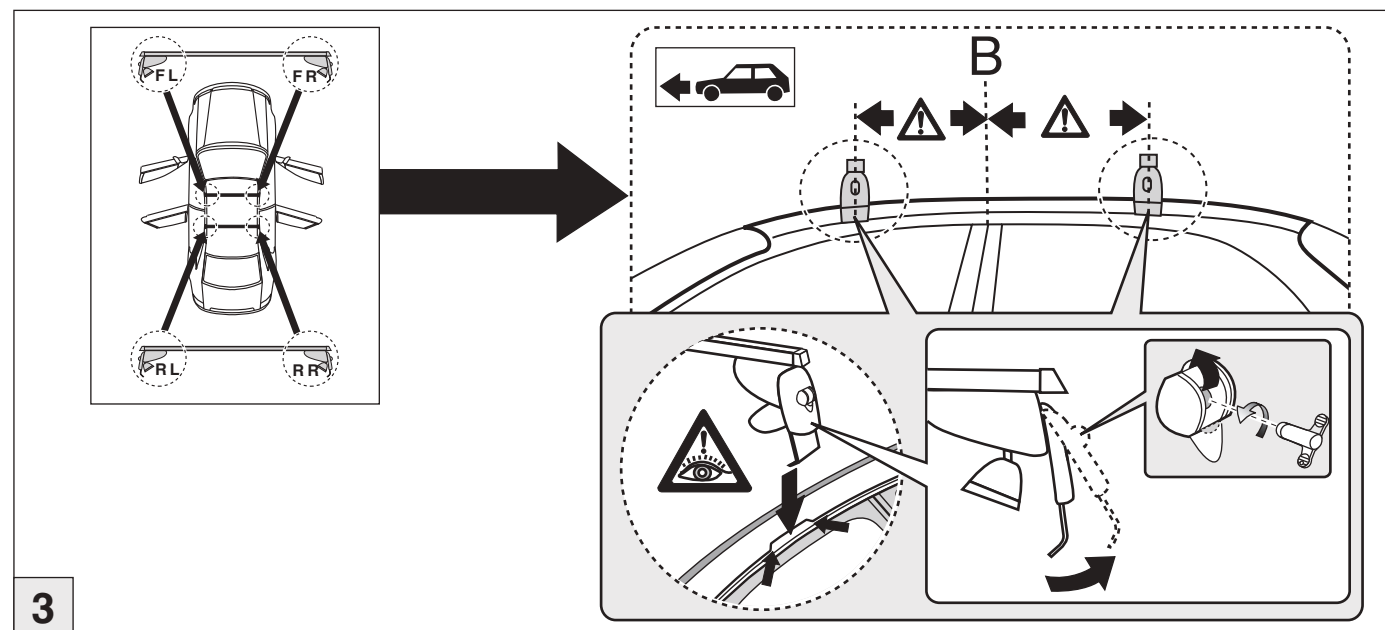

Atera SIGNO

Toyota
RAV4 11/2005-03/2013

INFO

3

Atera SIGNO

Toyota
RAV4 11/2005-03/2013

4

5