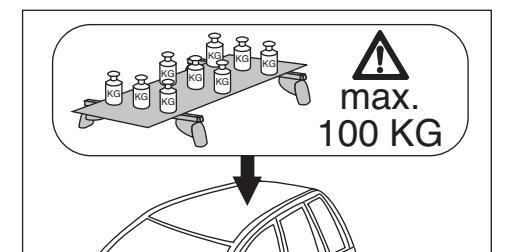

Atera SIGNO

Toyota
RAV4

11/2005-03/2013

Part-No. : 044 086
Part-No. : 045 086

Atera
MADE IN GERMANY

Atera GmbH
Im Herrach 1
D-88299 Leutkirch
Internet: www.atera.de