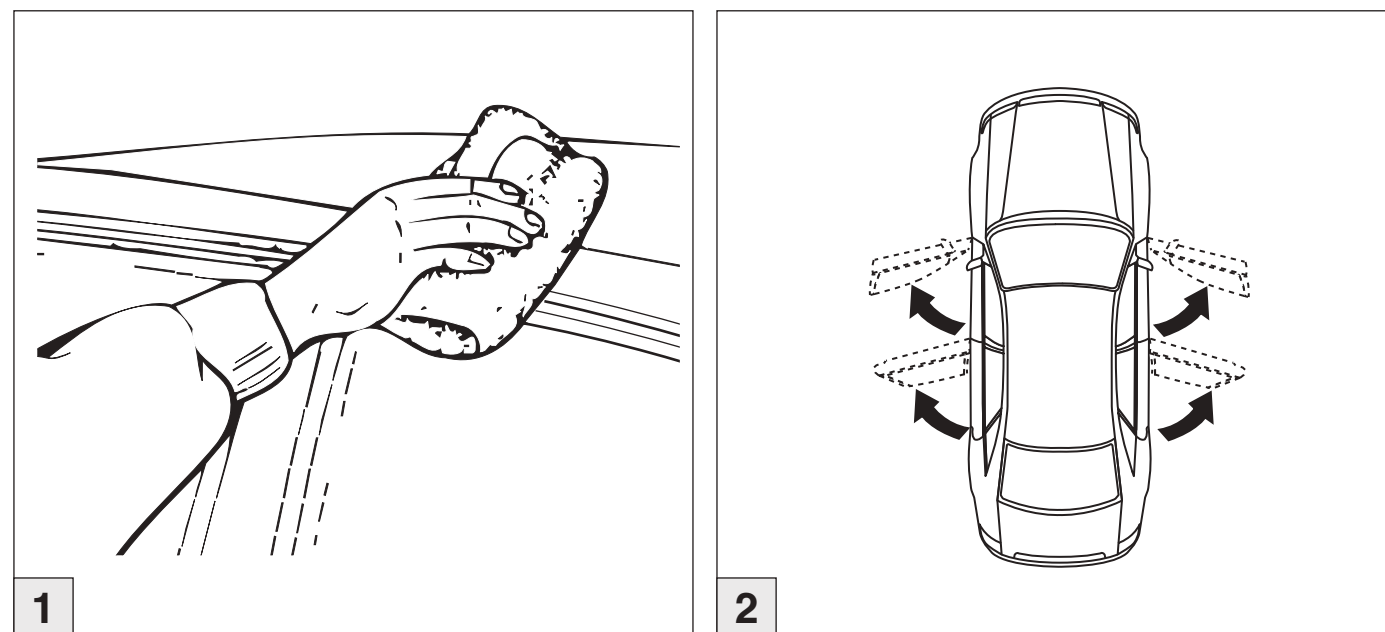

Atera SIGNO

Toyota
RAV4 11/2005-03/2013

INFO

3

Atera SIGNO

Toyota
RAV4 11/2005-03/2013

4

5