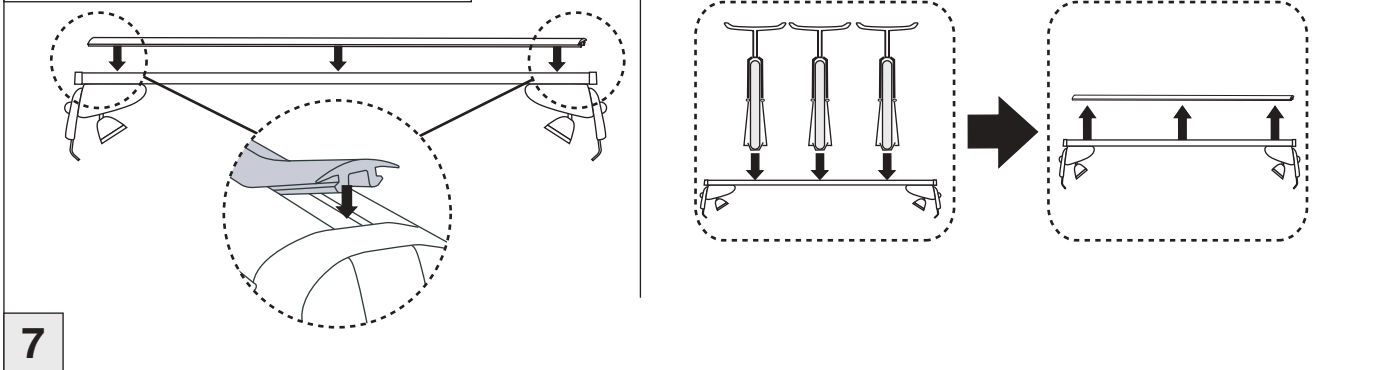

# Atera SIGNO

Toyota  
RAV4 11/2005-03/2013

6

nur bei / only for Part-No.: 045 086

7

8