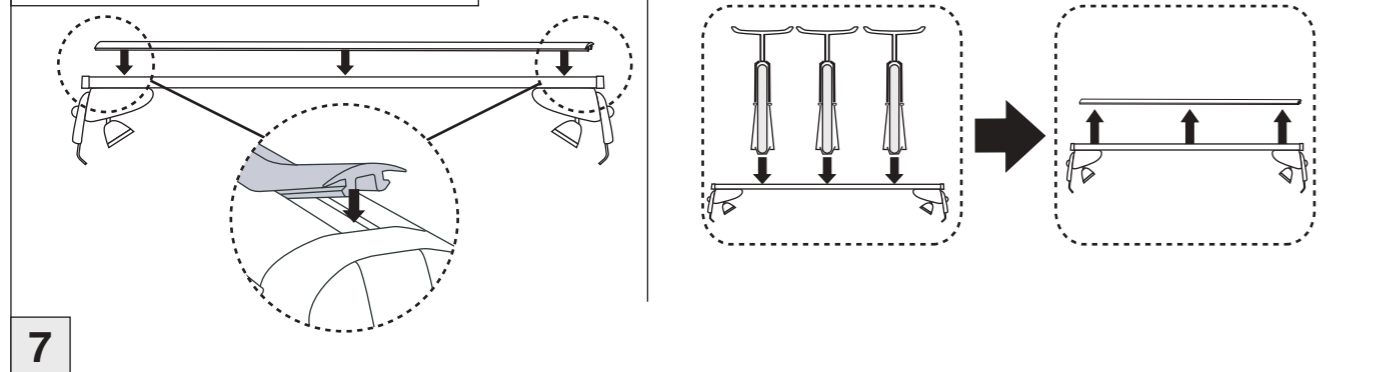

Atera® SIGNO

Honda
Civic 5-türig/doors/portes 02/2006–02/2012

6

nur bei / only for Part-No.: 045 083

7

8

Atera SIGNO

Honda
Civic 02/2006–02/2012
5-türig/doors/portes

Part-No. : 044 083
Part-No. : 045 083

Atera
MADE IN GERMANY
Atera GmbH
Im Herrach 1
D-88299 Leutkirch
Internet: www.atera.de