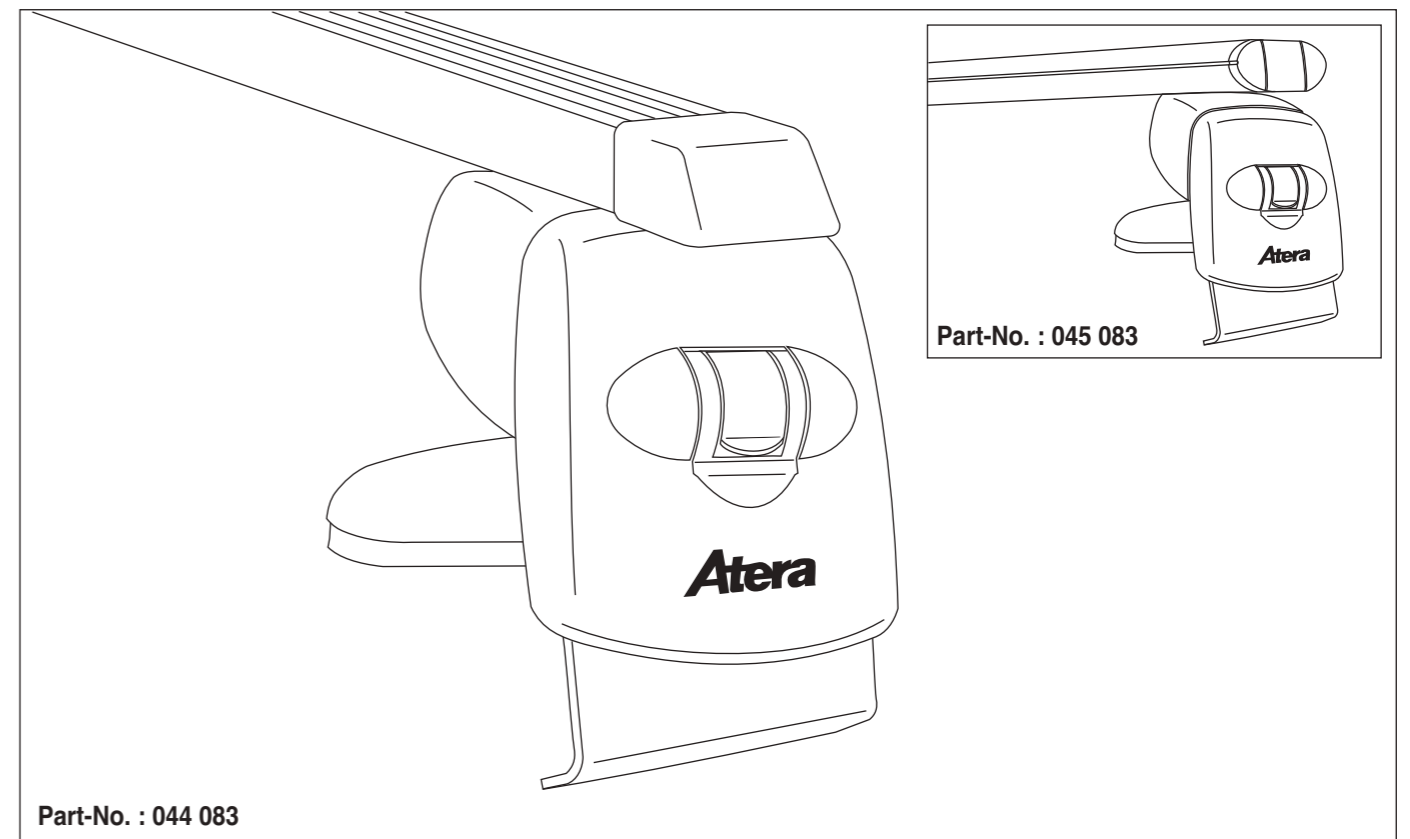

# Atera® SIGNO

Honda  
Civic 5-türig/doors/portes 02/2006–02/2012

6

nur bei / only for Part-No.: 045 083

7

8

# Atera SIGNO

Honda  
Civic 02/2006–02/2012  
5-türig/doors/portes

Part-No. : 044 083  
Part-No. : 045 083

**Atera**  
MADE IN GERMANY  
Atera GmbH  
Im Herrach 1  
D-88299 Leutkirch  
Internet: www.atera.de