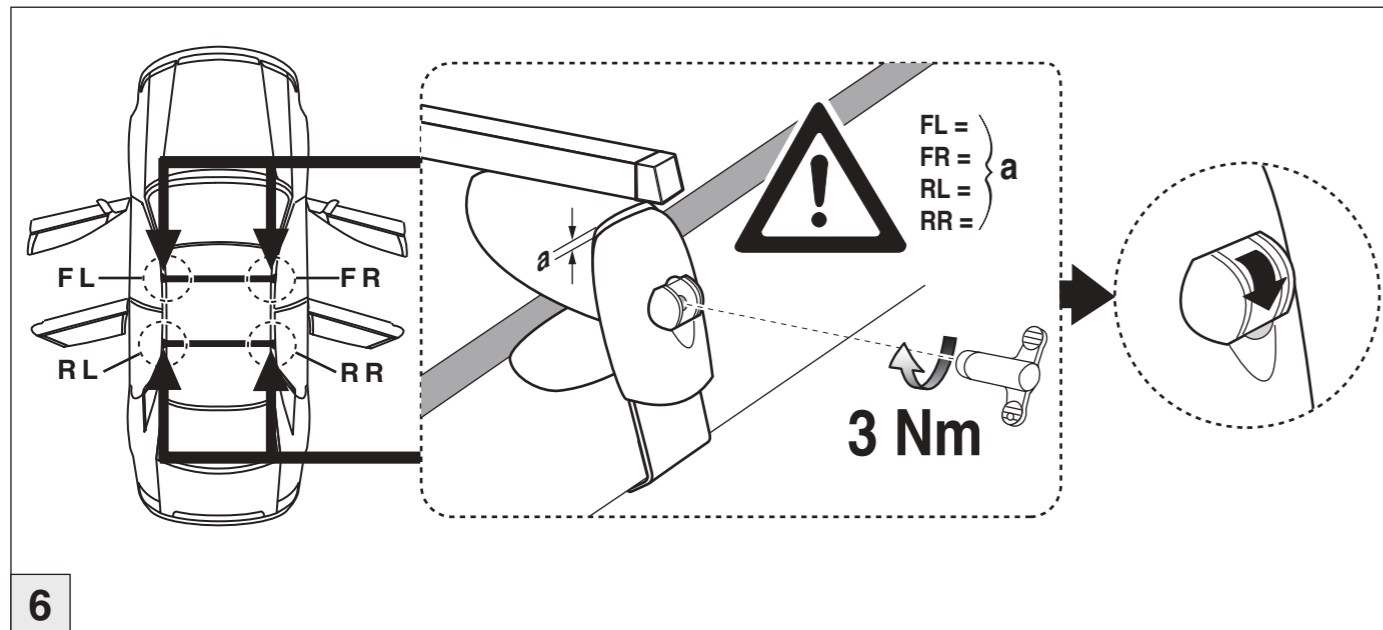

# Atera® SIGNO

Honda  
Civic 5-türig/doors/portes 02/2006–02/2012

6

nur bei / only for Part-No.: 045 083

7

8

# Atera SIGNO

Honda  
Civic 02/2006–02/2012  
5-türig/doors/portes

Part-No. : 044 083  
Part-No. : 045 083

**Atera**  
MADE IN GERMANY  
Atera GmbH  
Im Herrach 1  
D-88299 Leutkirch  
Internet: www.atera.de