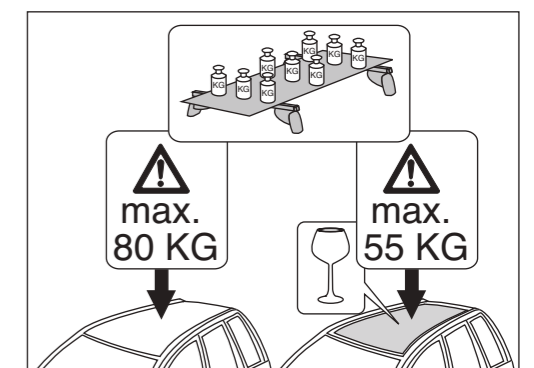

# Atera SIGNO

Honda  
Civic 02/2006–02/2012  
5-türig/doors/portes

Part-No. : 044 083  
Part-No. : 045 083

**Atera**  
MADE IN GERMANY  
Atera GmbH  
Im Herrach 1  
D-88299 Leutkirch  
Internet: www.atera.de