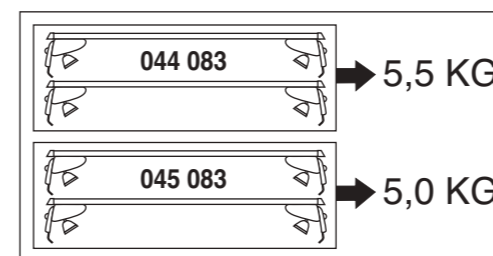

# Atera SIGNO

Honda  
Civic 02/2006–02/2012  
5-türig/doors/portes

Part-No. : 044 083  
Part-No. : 045 083

**Atera**  
MADE IN GERMANY  
Atera GmbH  
Im Herrach 1  
D-88299 Leutkirch  
Internet: www.atera.de