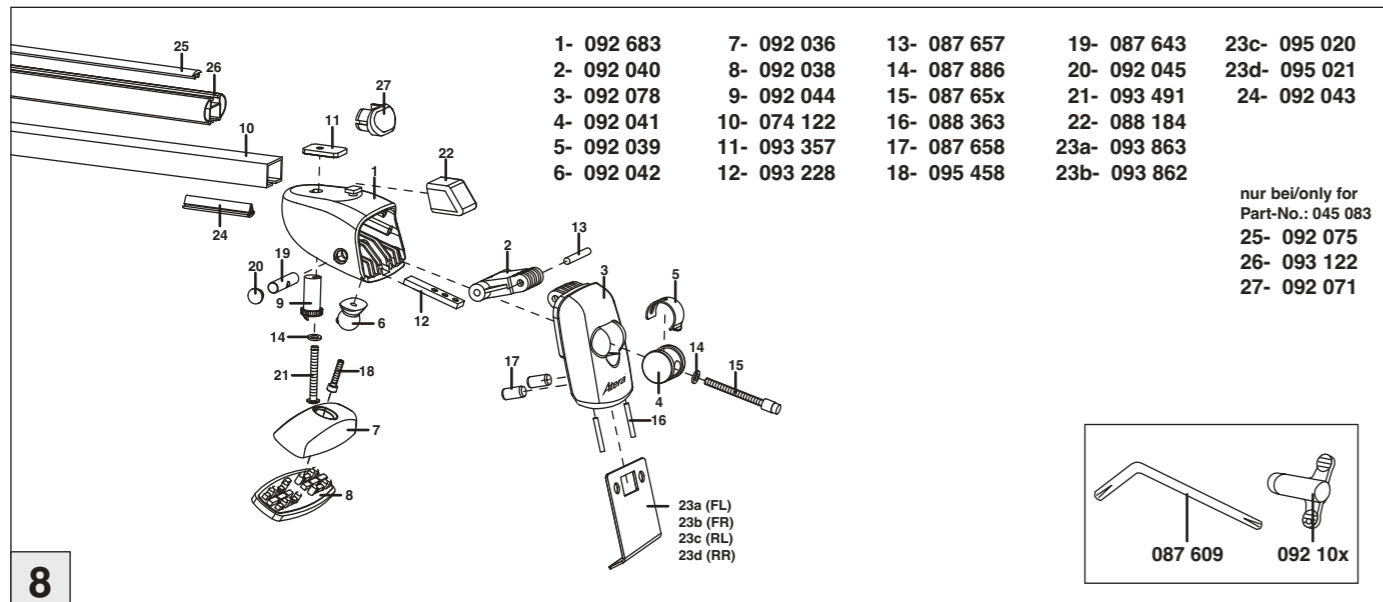

# Atera® SIGNO

Honda  
Civic 5-türig/doors/portes 02/2006–02/2012

6

nur bei / only for Part-No.: 045 083

7

8

# Atera SIGNO

Honda  
Civic 02/2006–02/2012  
5-türig/doors/portes

Part-No. : 044 083  
Part-No. : 045 083

**Atera**  
MADE IN GERMANY  
Atera GmbH  
Im Herrach 1  
D-88299 Leutkirch  
Internet: www.atera.de

# Atera® SIGNO

Honda  
Civic 5-türig/doors/portes 02/2006–02/2012

INFO

1

2

3

# Atera® SIGNO

Honda  
Civic 5-türig/doors/portes 02/2006–02/2012

4

5