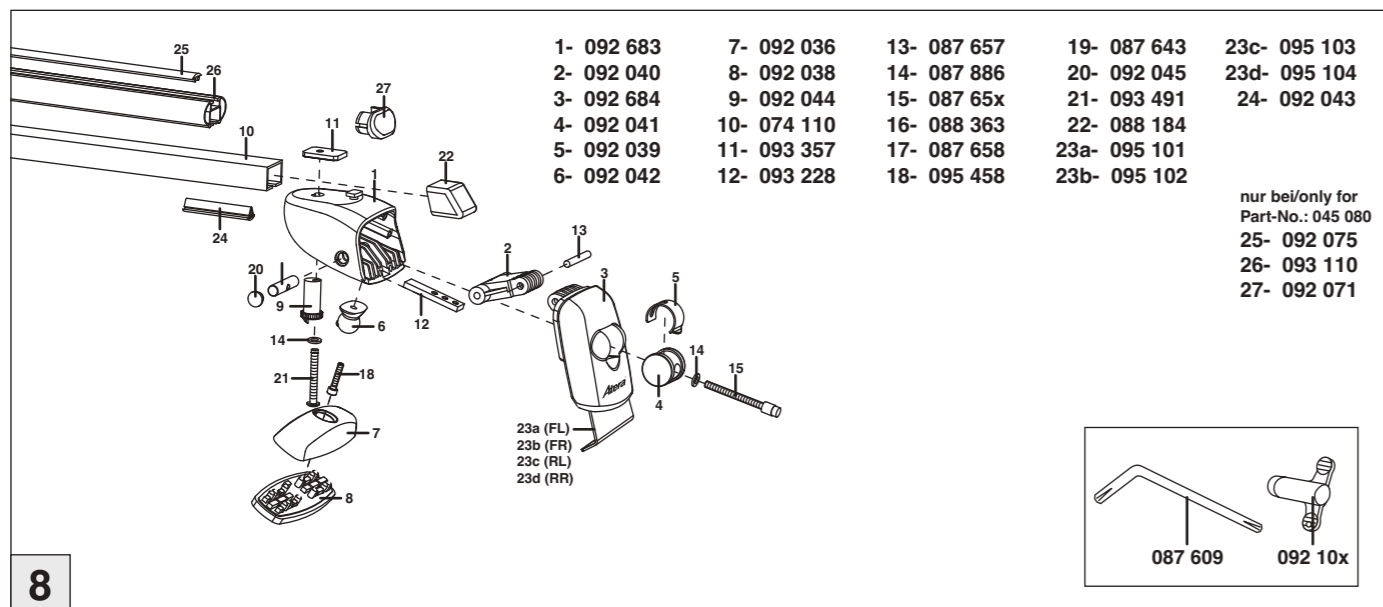

# Atera SIGNO

Fiat Grande Punto (5-türig/doors/portes) 10/2005–10/2009  
 Fiat Punto (5-türig/doors/portes) 07/2011–  
 Fiat Punto EVO (5-türig/doors/portes) 10/2009–07/2011

6

7

8

# Atera SIGNO

Fiat  
 Grande Punto 10/2005–10/2009  
 (5-türig/doors/portes)  
 Punto EVO 10/2009–07/2011  
 (5-türig/doors/portes)  
 Punto 07/2011–  
 (5-türig/doors/portes)

Part-No. : 044 080  
 Part-No. : 045 080

Part-No. : 044 080

**Atera**  
 MADE IN GERMANY  
 Atera GmbH  
 Im Herrach 1  
 D-88299 Leutkirch  
 Internet: www.atera.de

# Atera SIGNO

Fiat Grande Punto (5-türig/doors/portes) 10/2005–10/2009  
Fiat Punto EVO (5-türig/doors/portes) 10/2009–07/2011

Fiat Punto (5-türig/doors/portes) 07/2011–

INFO

3