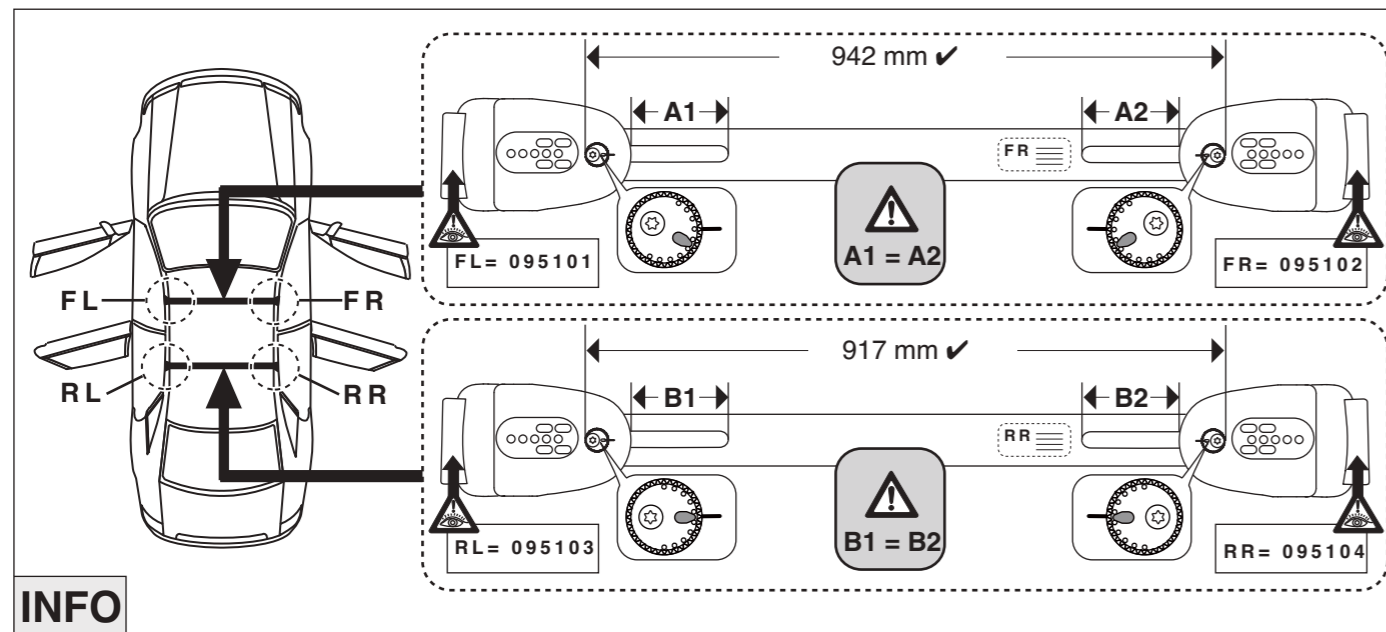

# Atera SIGNO

Fiat  
 Grande Punto 10/2005–10/2009  
 (5-türig/doors/portes)  
 Punto EVO 10/2009–07/2011  
 (5-türig/doors/portes)  
 Punto 07/2011–  
 (5-türig/doors/portes)

Part-No. : 044 080  
 Part-No. : 045 080

# Atera SIGNO

Fiat Grande Punto (5-türig/doors/portes) 10/2005–10/2009  
Fiat Punto EVO (5-türig/doors/portes) 10/2009–07/2011

Fiat Punto (5-türig/doors/portes) 07/2011–

INFO

3