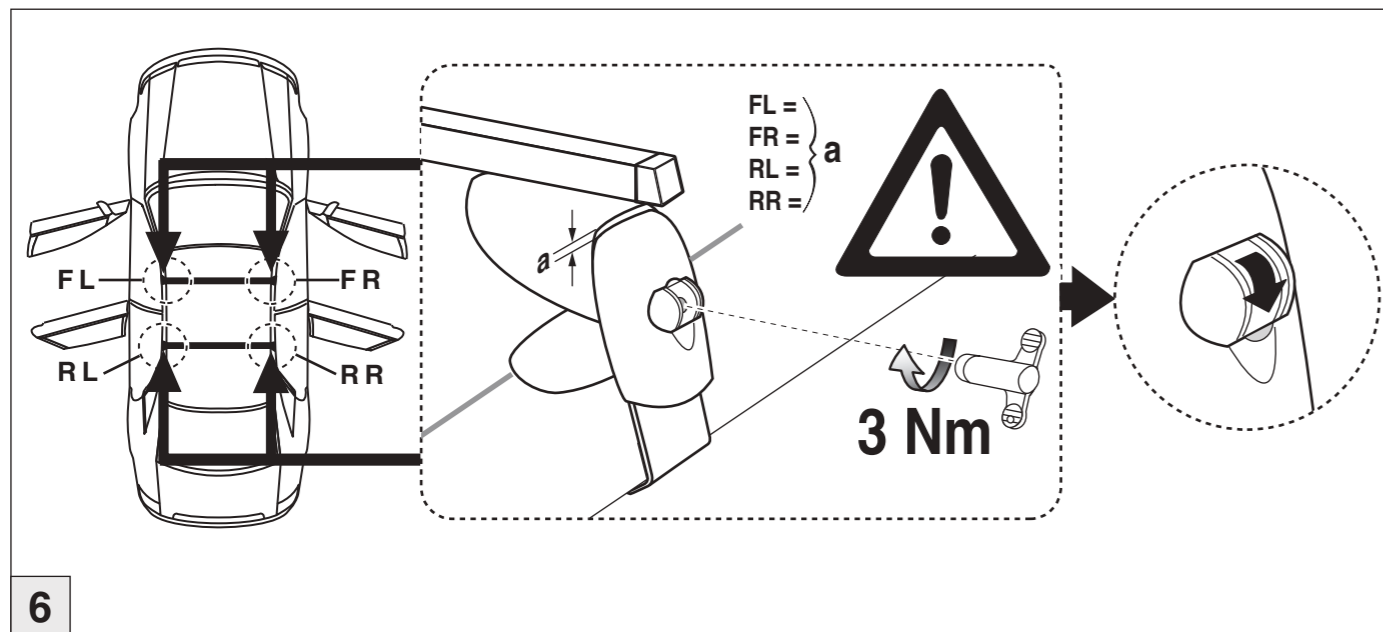

# Atera SIGNO

Fiat Grande Punto (5-türig/doors/portes) 10/2005–10/2009  
 Fiat Punto (5-türig/doors/portes) 07/2011–  
 Fiat Punto EVO (5-türig/doors/portes) 10/2009–07/2011

6

7

8

# Atera SIGNO

Fiat  
 Grande Punto 10/2005–10/2009  
 (5-türig/doors/portes)  
 Punto EVO 10/2009–07/2011  
 (5-türig/doors/portes)  
 Punto 07/2011–  
 (5-türig/doors/portes)

Part-No. : 044 080  
 Part-No. : 045 080