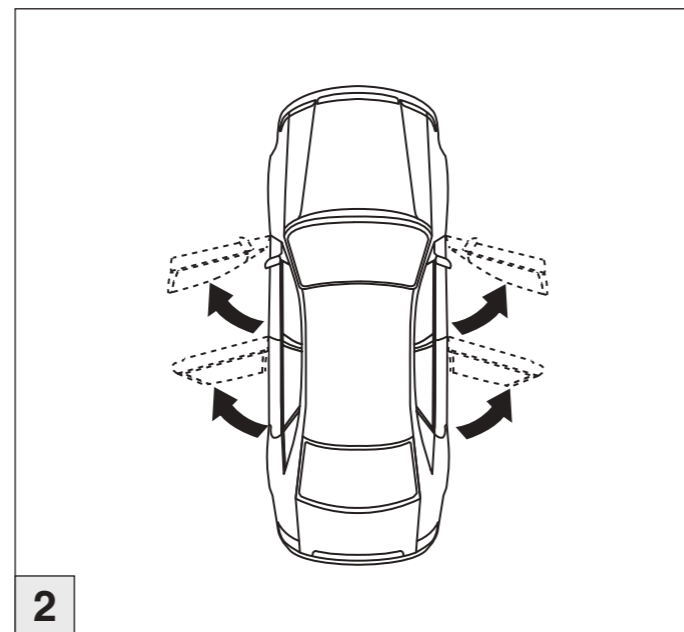

INFO

3

Atera SIGNO

Fiat Grande Punto (5-türig/doors/portes) 10/2005–10/2009
Fiat Punto EVO (5-türig/doors/portes) 10/2009–07/2011

Fiat Punto (5-türig/doors/portes) 07/2011–