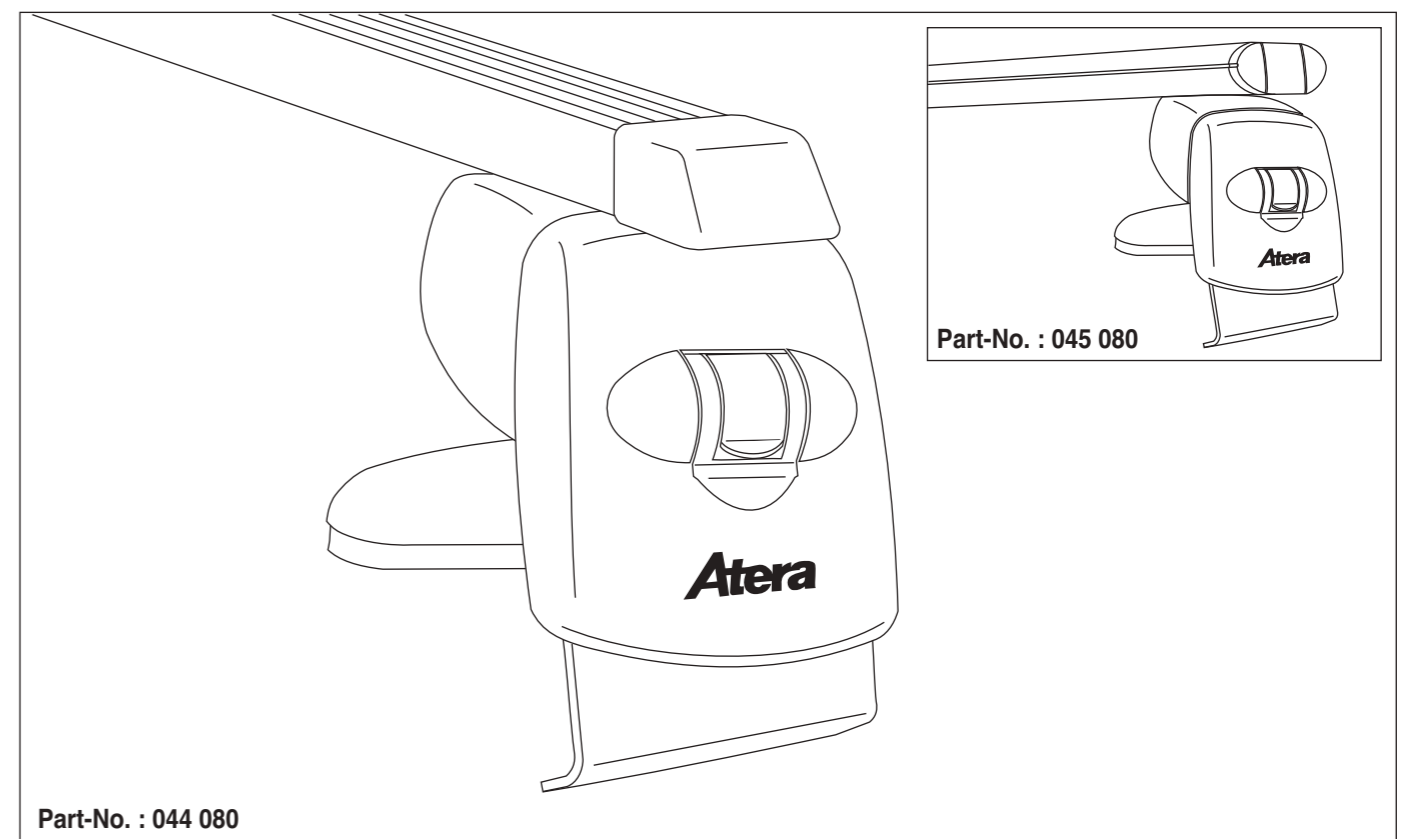

# Atera SIGNO

Fiat Grande Punto (5-türig/doors/portes) 10/2005–10/2009  
 Fiat Punto (5-türig/doors/portes) 07/2011–  
 Fiat Punto EVO (5-türig/doors/portes) 10/2009–07/2011

6

7

8

# Atera SIGNO

Fiat  
 Grande Punto 10/2005–10/2009  
 (5-türig/doors/portes)  
 Punto EVO 10/2009–07/2011  
 (5-türig/doors/portes)  
 Punto 07/2011–  
 (5-türig/doors/portes)

Part-No. : 044 080  
 Part-No. : 045 080

# Atera SIGNO

Fiat Grande Punto (5-türig/doors/portes) 10/2005–10/2009  
Fiat Punto EVO (5-türig/doors/portes) 10/2009–07/2011

Fiat Punto (5-türig/doors/portes) 07/2011–

INFO

3