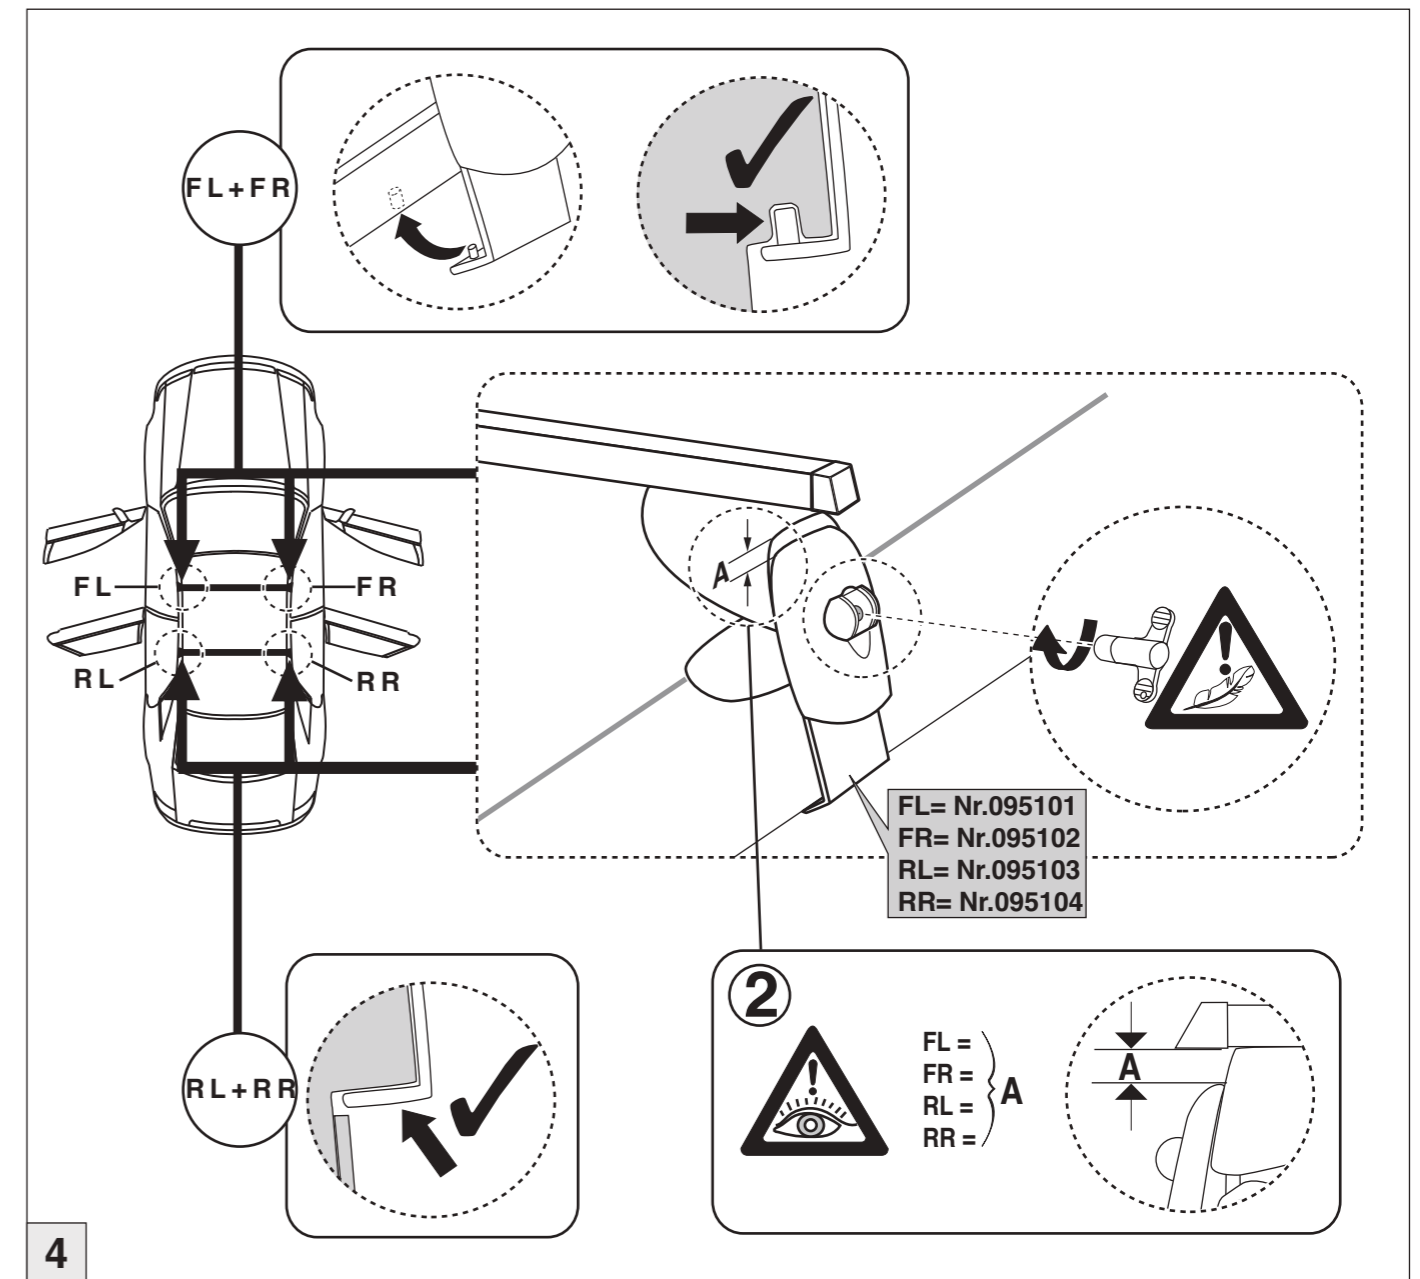

Atera SIGNO

Fiat Grande Punto (5-türig/doors/portes) 10/2005–10/2009
Fiat Punto EVO (5-türig/doors/portes) 10/2009–07/2011

Fiat Punto (5-türig/doors/portes) 07/2011–

INFO

3

Atera SIGNO

Fiat Grande Punto (5-türig/doors/portes) 10/2005–10/2009
Fiat Punto EVO (5-türig/doors/portes) 10/2009–07/2011

Fiat Punto (5-türig/doors/portes) 07/2011–

4

5