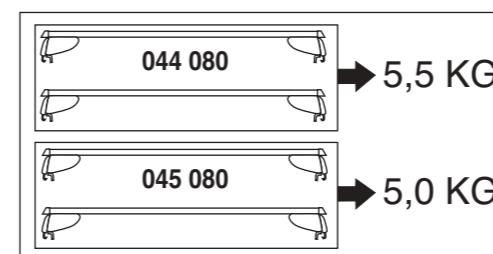

Atera
MADE IN GERMANY
Atera GmbH
Im Herrach 1
D-88299 Leutkirch
Internet: www.atera.de