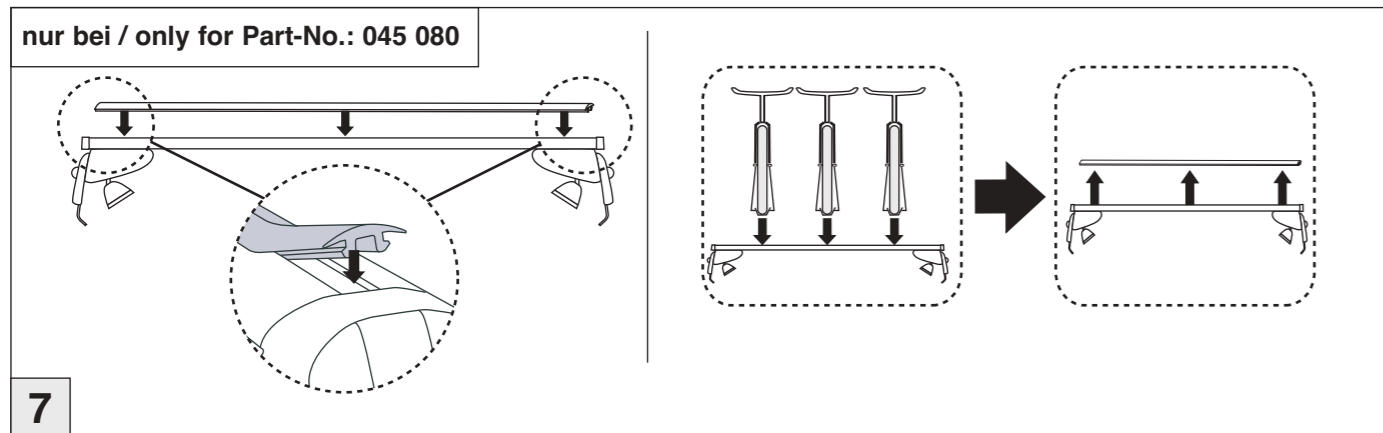

# Atera SIGNO

Fiat Grande Punto (5-türig/doors/portes) 10/2005–10/2009  
 Fiat Punto (5-türig/doors/portes) 07/2011–  
 Fiat Punto EVO (5-türig/doors/portes) 10/2009–07/2011

6

7

8

# Atera SIGNO

Fiat  
 Grande Punto 10/2005–10/2009  
 (5-türig/doors/portes)  
 Punto EVO 10/2009–07/2011  
 (5-türig/doors/portes)  
 Punto 07/2011–  
 (5-türig/doors/portes)

Part-No. : 044 080  
 Part-No. : 045 080