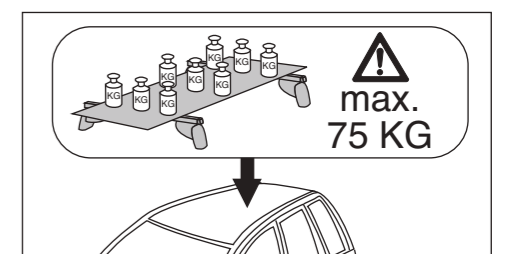

Atera
MADE IN GERMANY
Atera GmbH
Im Herrach 1
D-88299 Leutkirch
Internet: www.atera.de