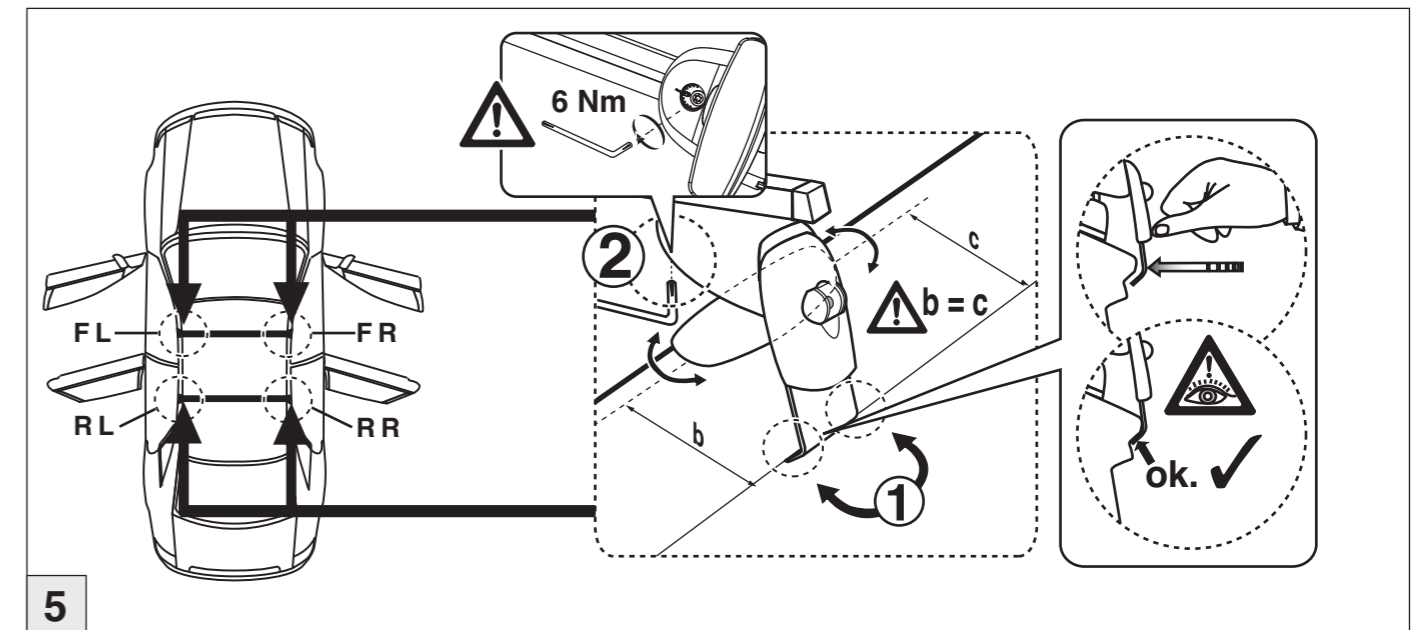

Atera SIGNO

Fiat Grande Punto (5-türig/doors/portes) 10/2005–10/2009
Fiat Punto EVO (5-türig/doors/portes) 10/2009–07/2011

Fiat Punto (5-türig/doors/portes) 07/2011–

INFO

3

Atera SIGNO

Fiat Grande Punto (5-türig/doors/portes) 10/2005–10/2009
Fiat Punto EVO (5-türig/doors/portes) 10/2009–07/2011

Fiat Punto (5-türig/doors/portes) 07/2011–

4

5