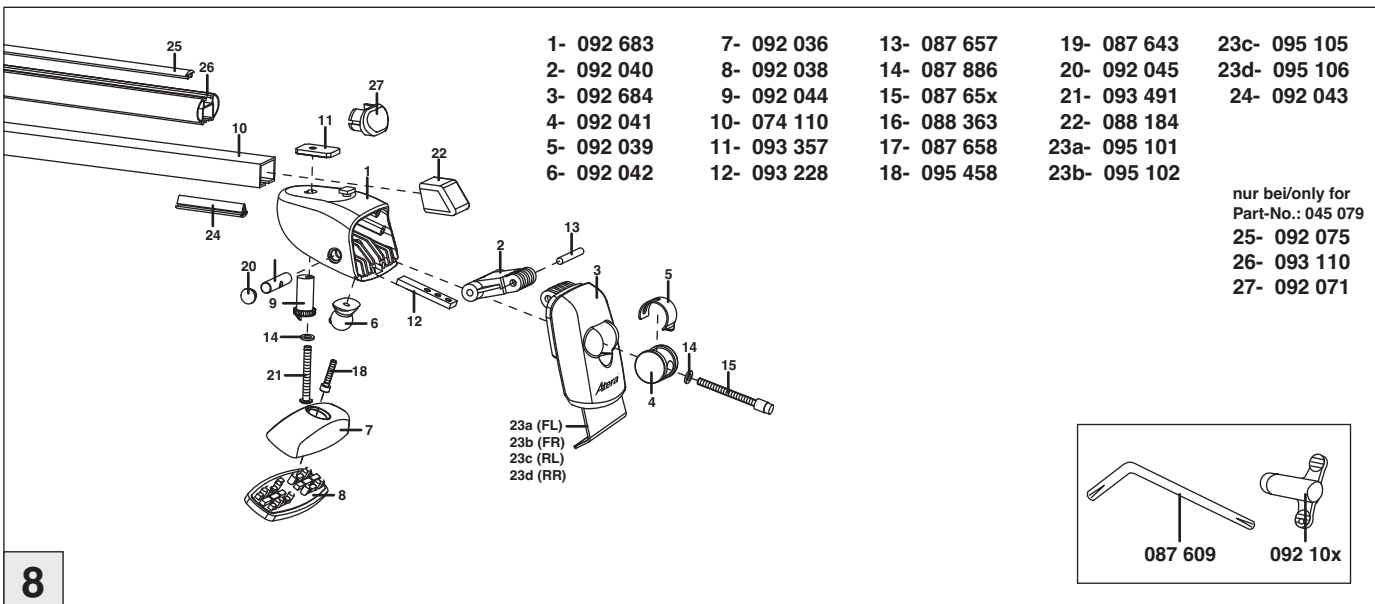

Atera SIGNO

Fiat Grande Punto (3-türig/doors/portes) 10/2005–10/2009
Fiat Punto EVO (3-türig/doors/portes) 10/2009–07/2011

Fiat Punto (3-türig/doors/portes) 07/2011–

6

nur bei / only for Part-No.: 045 079

7

8

Atera SIGNO

Fiat
Grande Punto 10/2005–10/2009
(3-türig/doors/portes)
Punto EVO 10/2009–07/2011
(3-türig/doors/portes)
Punto 07/2011–
(3-türig/doors/portes)

Part-No. : 044 079

Part-No. : 045 079

Atera
MADE IN GERMANY

Atera GmbH
Im Herrach 1
D-88299 Leutkirch
Internet: www.atera.de