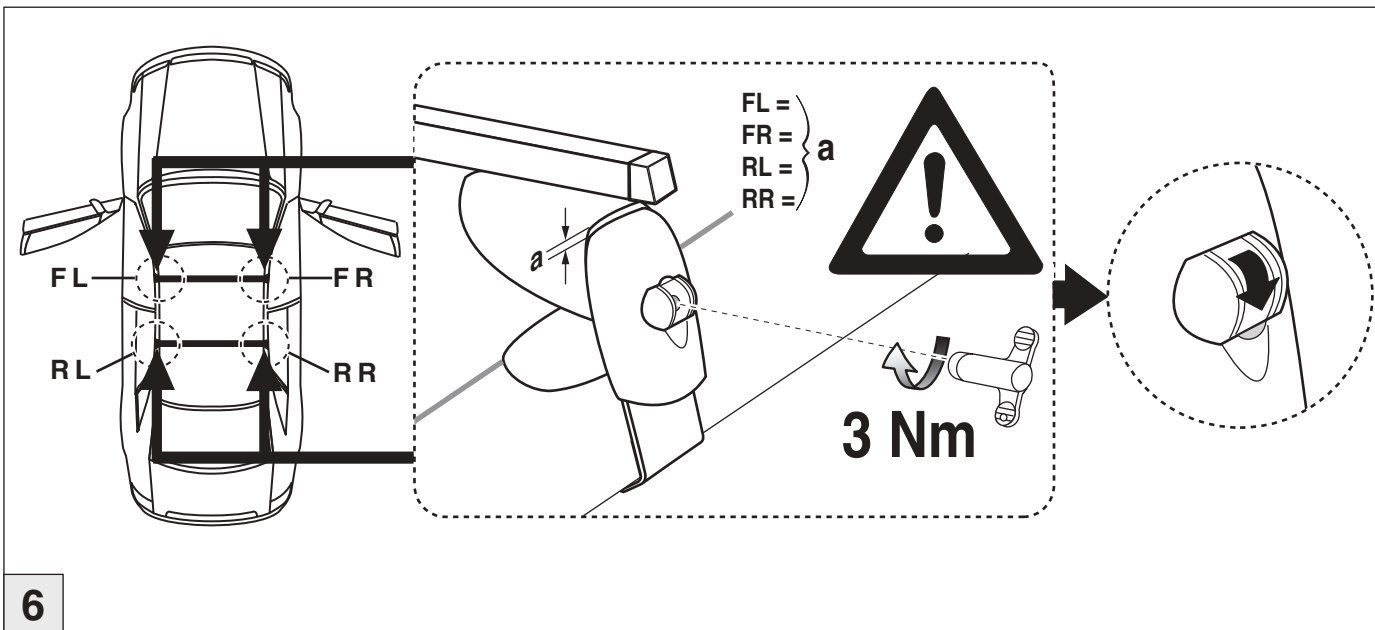

# Atera SIGNO

Fiat Grande Punto (3-türig/doors/portes) 10/2005–10/2009  
 Fiat Punto EVO (3-türig/doors/portes) 10/2009–07/2011

Fiat Punto (3-türig/doors/portes) 07/2011–

6

nur bei / only for Part-No.: 045 079

# Atera SIGNO

Fiat  
 Grande Punto 10/2005–10/2009  
 (3-türig/doors/portes)  
 Punto EVO 10/2009–07/2011  
 (3-türig/doors/portes)  
 Punto 07/2011–  
 (3-türig/doors/portes)

Part-No. : 044 079

Part-No. : 045 079