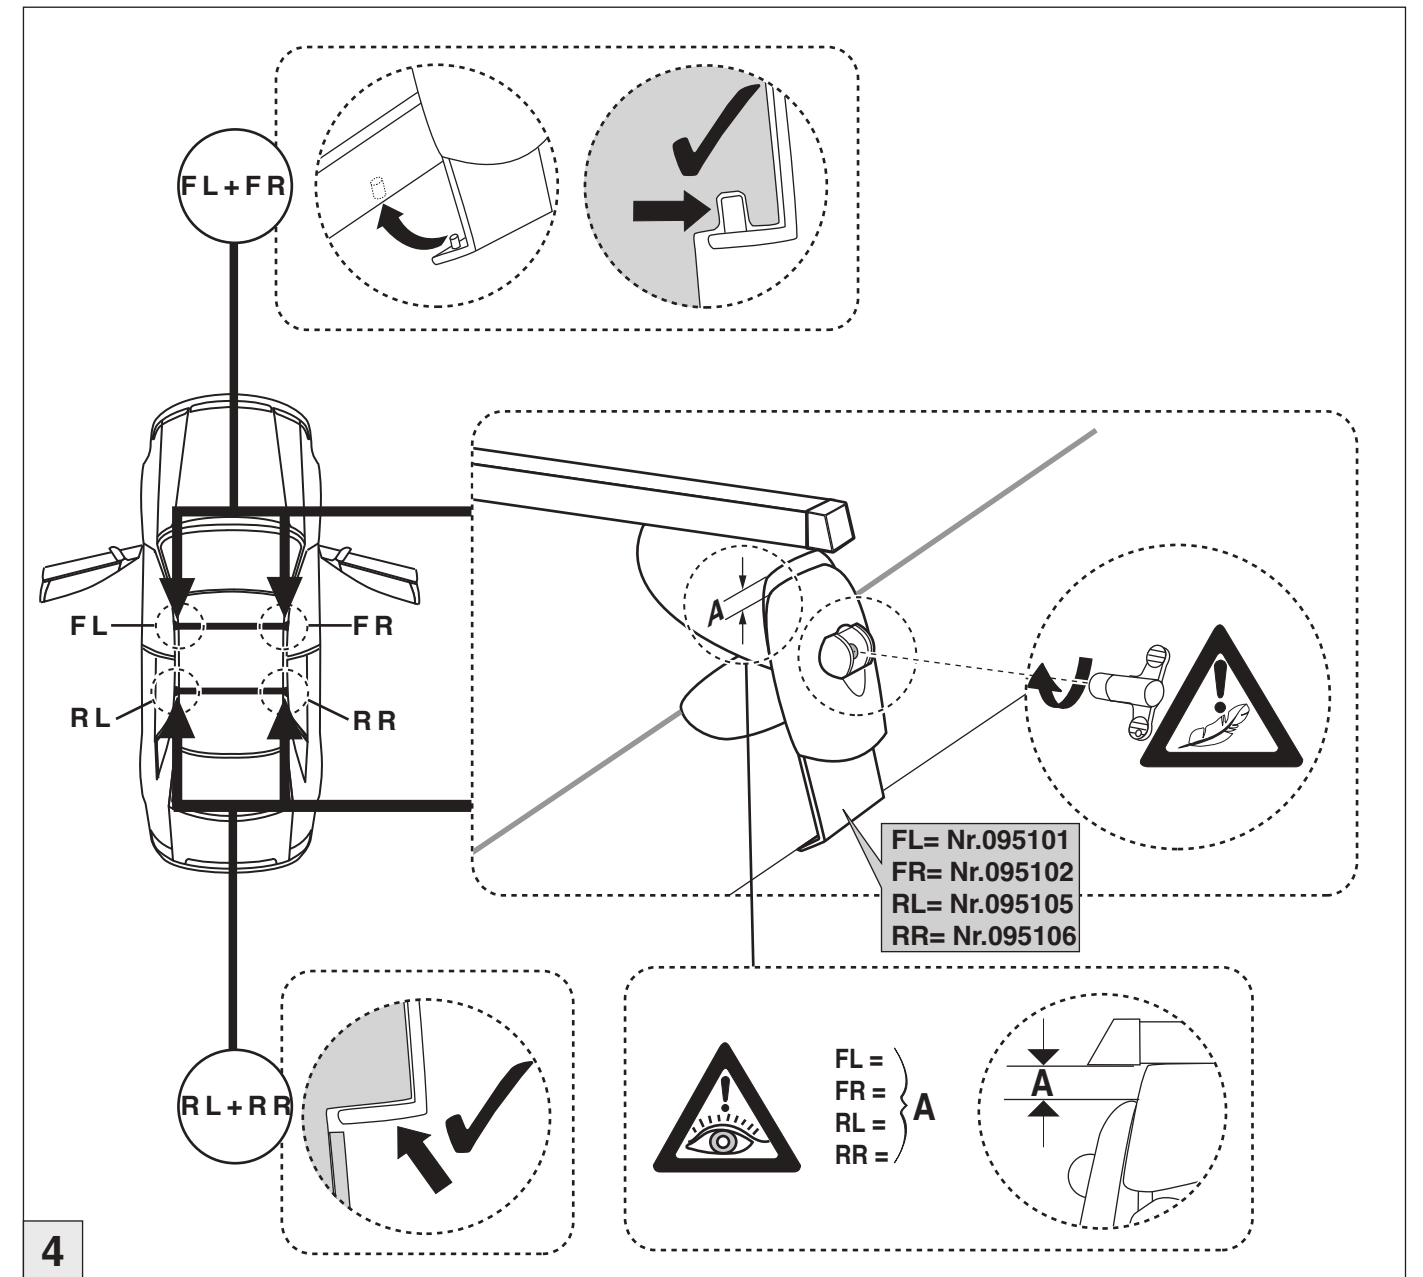

Atera SIGNO

Fiat Grande Punto (3-türig/doors/portes) 10/2005–10/2009
Fiat Punto EVO (3-türig/doors/portes) 10/2009–07/2011

Fiat Punto (3-türig/doors/portes) 07/2011–

INFO

1

2

3

Atera SIGNO

Fiat Grande Punto (3-türig/doors/portes) 10/2005–10/2009
Fiat Punto EVO (3-türig/doors/portes) 10/2009–07/2011

Fiat Punto (3-türig/doors/portes) 07/2011–

4

5