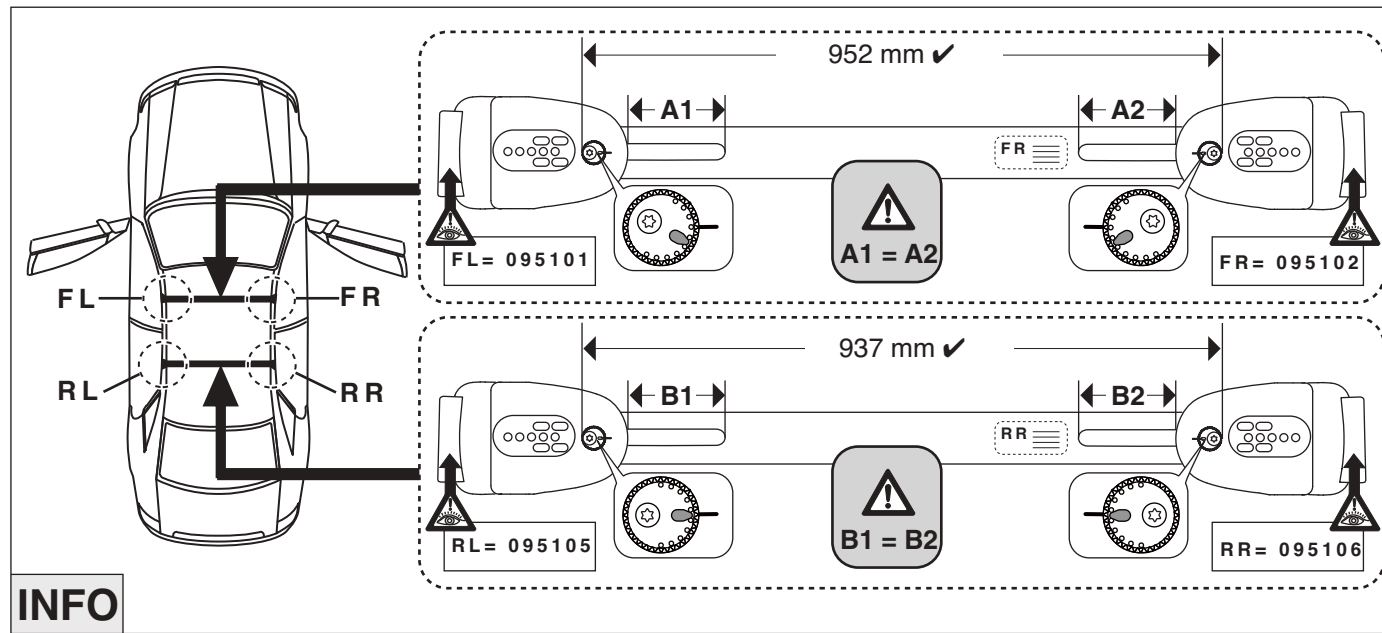

Atera SIGNO

Fiat Grande Punto (3-türig/doors/portes) 10/2005–10/2009
Fiat Punto EVO (3-türig/doors/portes) 10/2009–07/2011

Fiat Punto (3-türig/doors/portes) 07/2011–