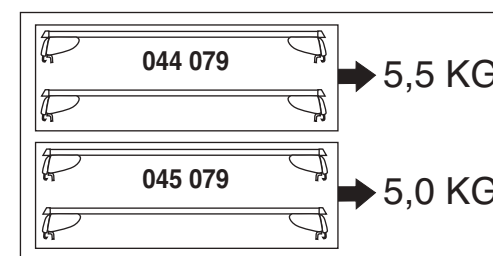

# Atera SIGNO

Fiat  
 Grande Punto 10/2005–10/2009  
 (3-türig/doors/portes)  
 Punto EVO 10/2009–07/2011  
 (3-türig/doors/portes)  
 Punto 07/2011–  
 (3-türig/doors/portes)

Part-No. : 044 079

Part-No. : 045 079