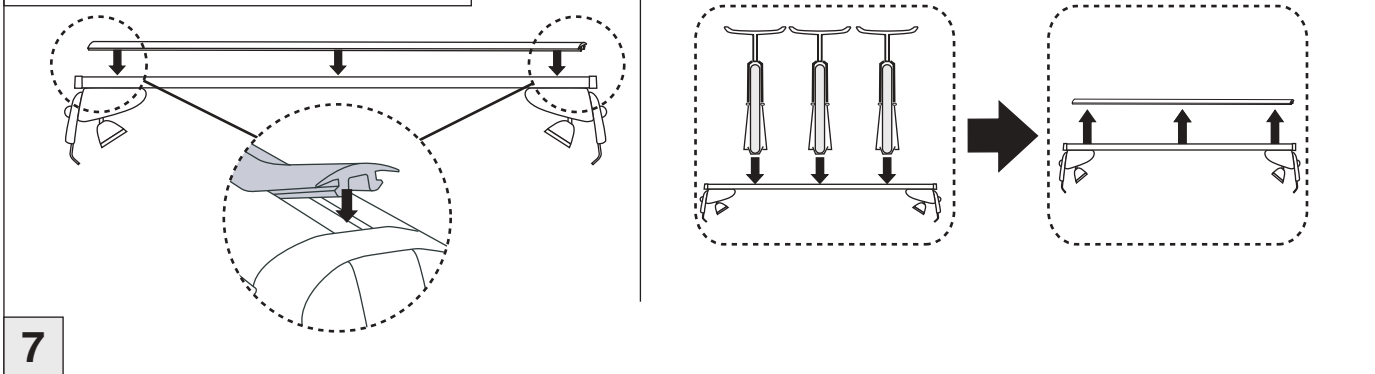

# Atera SIGNO

Fiat Grande Punto (3-türig/doors/portes) 10/2005–10/2009  
 Fiat Punto EVO (3-türig/doors/portes) 10/2009–07/2011

Fiat Punto (3-türig/doors/portes) 07/2011–

6

nur bei / only for Part-No.: 045 079

# Atera SIGNO

Fiat  
 Grande Punto 10/2005–10/2009  
 (3-türig/doors/portes)  
 Punto EVO 10/2009–07/2011  
 (3-türig/doors/portes)  
 Punto 07/2011–  
 (3-türig/doors/portes)

Part-No. : 044 079

Part-No. : 045 079