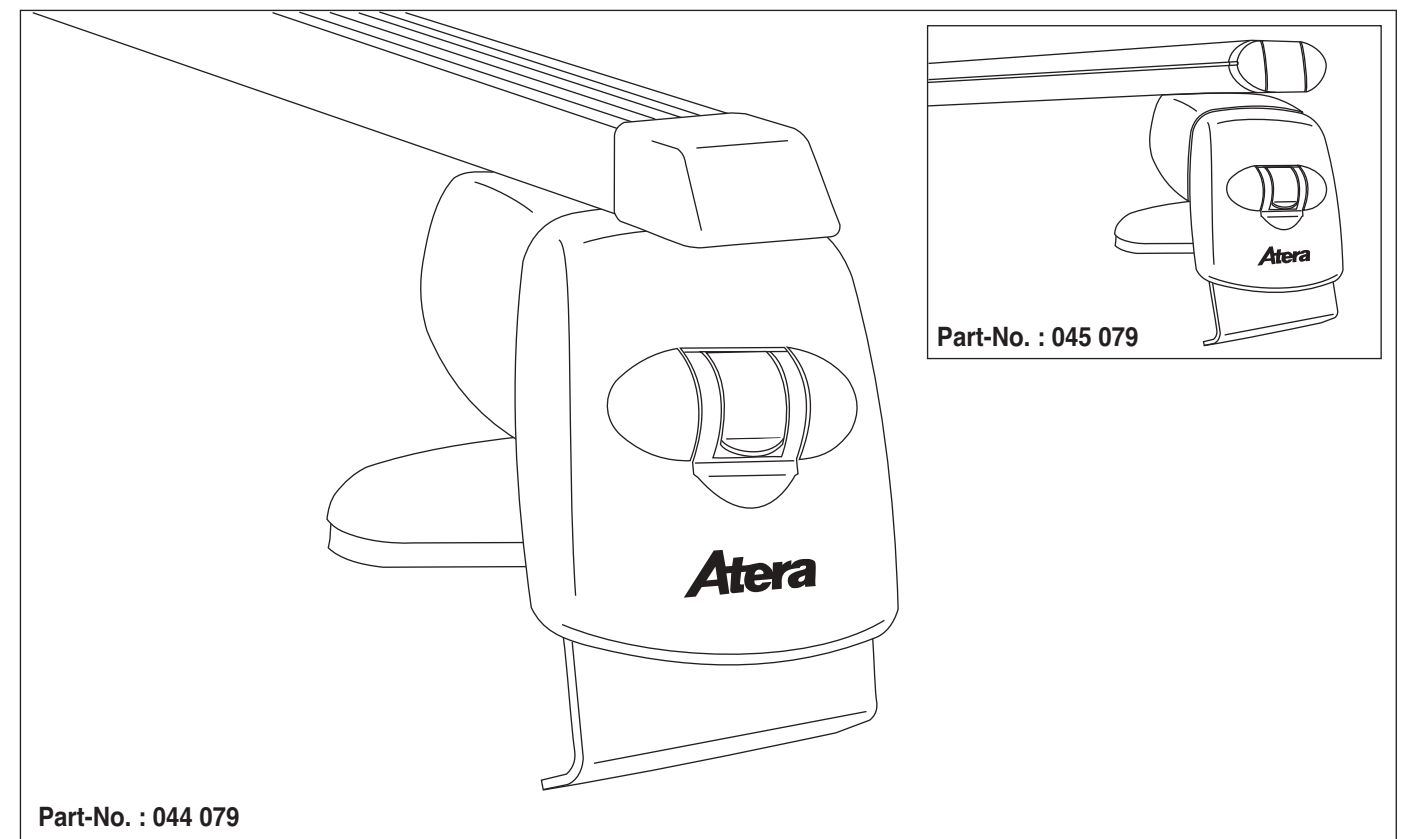

# Atera SIGNO

Fiat Grande Punto (3-türig/doors/portes) 10/2005–10/2009  
 Fiat Punto EVO (3-türig/doors/portes) 10/2009–07/2011

Fiat Punto (3-türig/doors/portes) 07/2011–

6

nur bei / only for Part-No.: 045 079

# Atera SIGNO

Fiat  
 Grande Punto 10/2005–10/2009  
 (3-türig/doors/portes)  
 Punto EVO 10/2009–07/2011  
 (3-türig/doors/portes)  
 Punto 07/2011–  
 (3-türig/doors/portes)

Part-No. : 044 079

Part-No. : 045 079