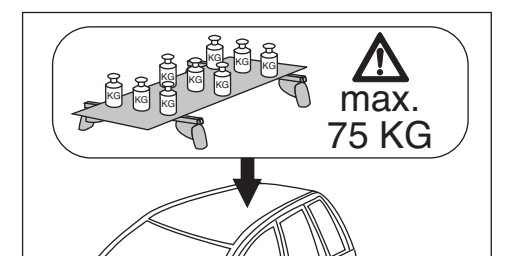

# Atera SIGNO

Fiat  
 Grande Punto 10/2005–10/2009  
 (3-türig/doors/portes)  
 Punto EVO 10/2009–07/2011  
 (3-türig/doors/portes)  
 Punto 07/2011–  
 (3-türig/doors/portes)

Part-No. : 044 079

Part-No. : 045 079