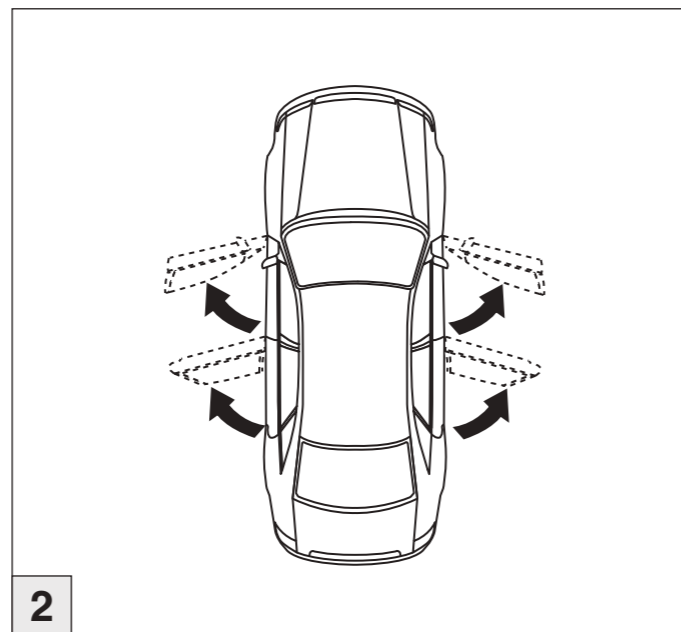

Part-No. : 044 078
Part-No. : 045 078

Atera
MADE IN GERMANY

Atera GmbH
Im Herrach 1
D-88299 Leutkirch
Internet: www.atera.de

Atera SIGNO

Seat
Leon 09/2005–11/2012

Atera SIGNO

Seat
Leon 09/2005–11/2012