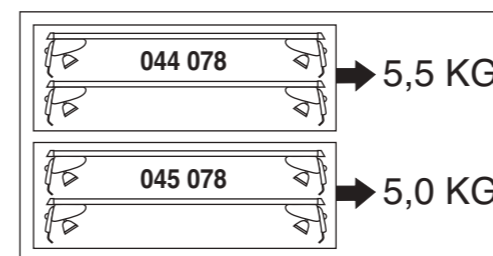

Atera SIGNO

Seat
Leon 09/2005–11/2012

Part-No. : 044 078
Part-No. : 045 078

Atera
MADE IN GERMANY

Atera GmbH
Im Herrach 1
D-88299 Leutkirch
Internet: www.atera.de