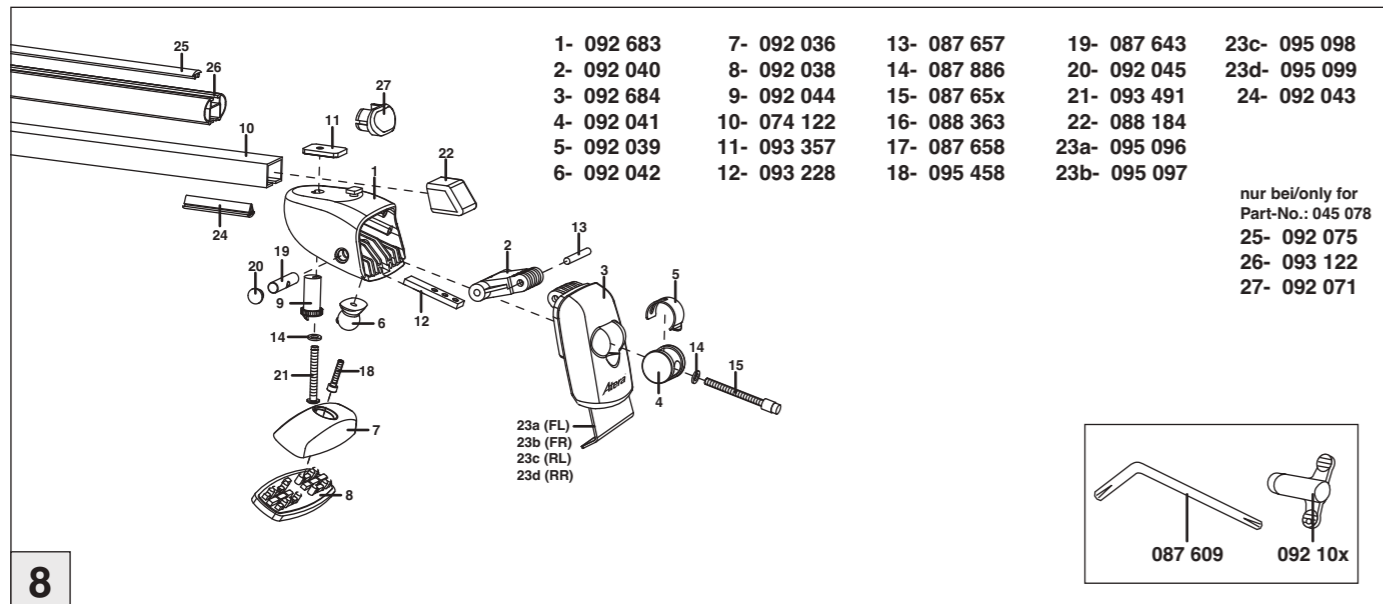

Atera SIGNO

Seat
Leon 09/2005–11/2012

6

nur bei / only for Part-No.: 045 078

7

8

Atera SIGNO

Seat
Leon 09/2005–11/2012

Part-No. : 044 078
Part-No. : 045 078

Atera
MADE IN GERMANY

Atera GmbH
Im Herrach 1
D-88299 Leutkirch
Internet: www.atera.de

Atera SIGNO

Seat
Leon 09/2005–11/2012

Atera SIGNO

Seat
Leon 09/2005–11/2012