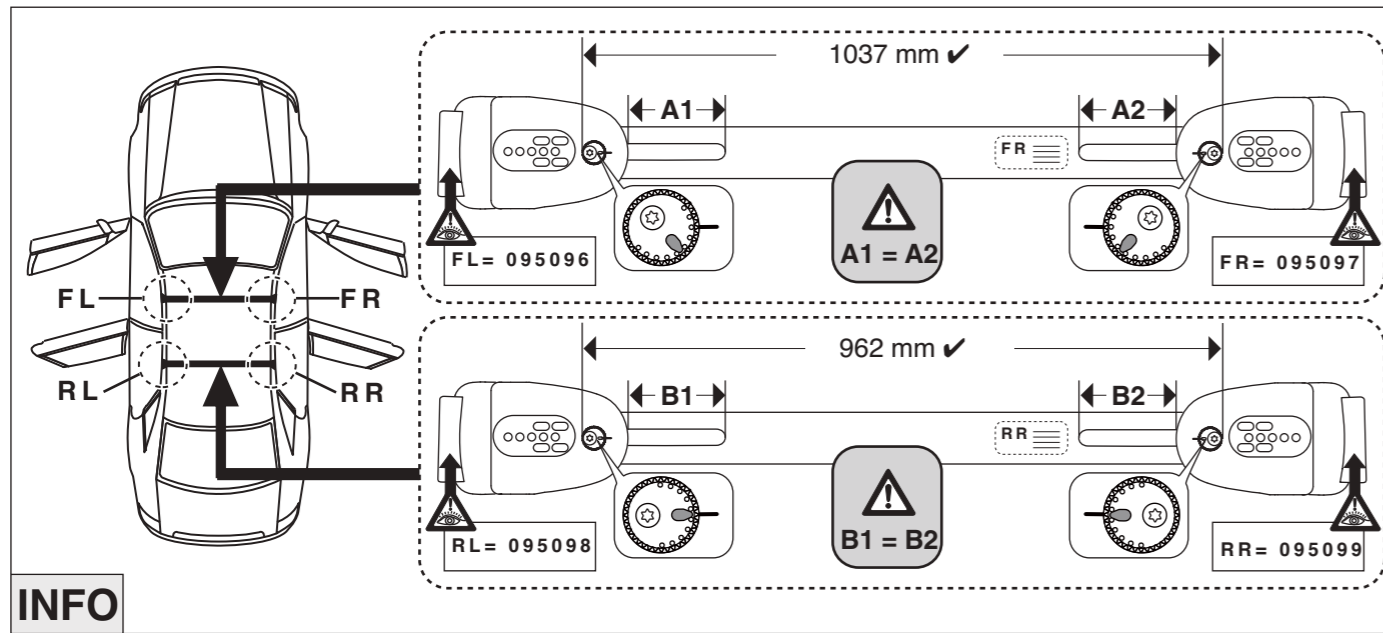

Atera SIGNO

Seat
Leon 09/2005–11/2012

6

nur bei / only for Part-No.: 045 078

7

8

Atera SIGNO

Seat
Leon 09/2005–11/2012

Part-No. : 044 078
Part-No. : 045 078

Atera
MADE IN GERMANY

Atera GmbH
Im Herrach 1
D-88299 Leutkirch
Internet: www.atera.de

Atera SIGNO

Seat
Leon 09/2005–11/2012

Atera SIGNO

Seat
Leon 09/2005–11/2012