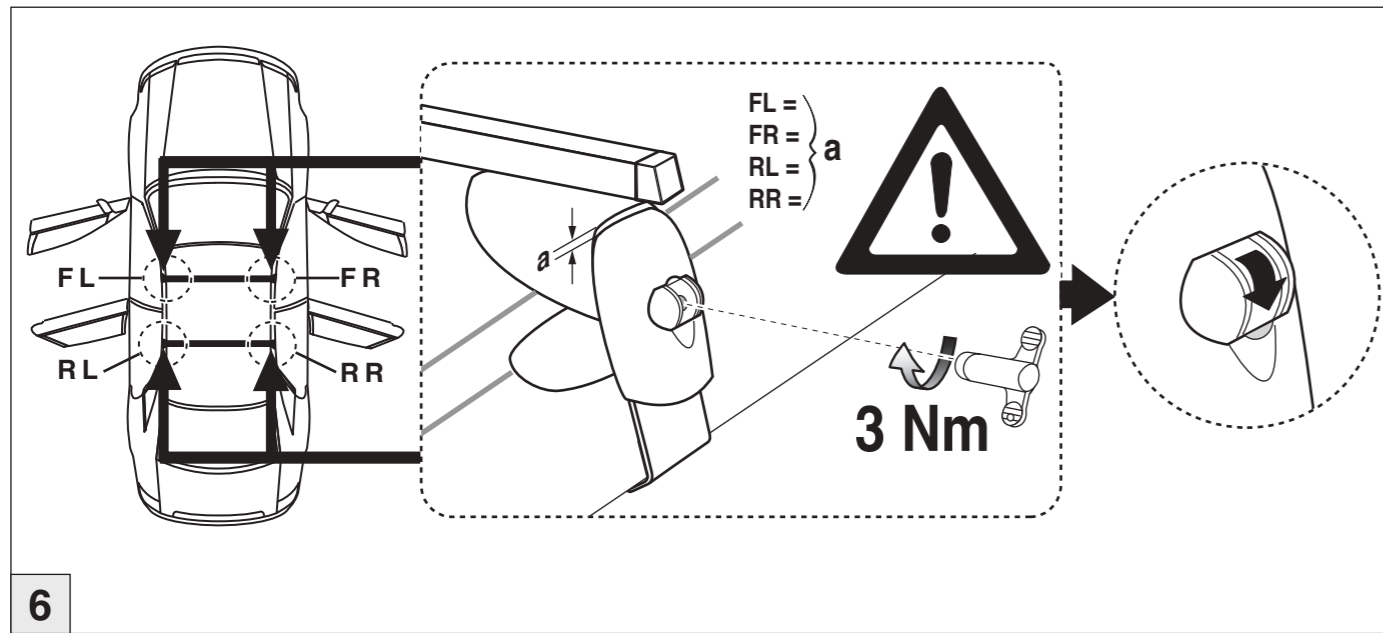

Atera SIGNO

Seat
Leon 09/2005–11/2012

6

nur bei / only for Part-No.: 045 078

7

8

Atera SIGNO

Seat
Leon 09/2005–11/2012

Part-No. : 044 078
Part-No. : 045 078

Atera
MADE IN GERMANY

Atera GmbH
Im Herrach 1
D-88299 Leutkirch
Internet: www.atera.de

Atera SIGNO

Seat
Leon 09/2005–11/2012

Atera SIGNO

Seat
Leon 09/2005–11/2012