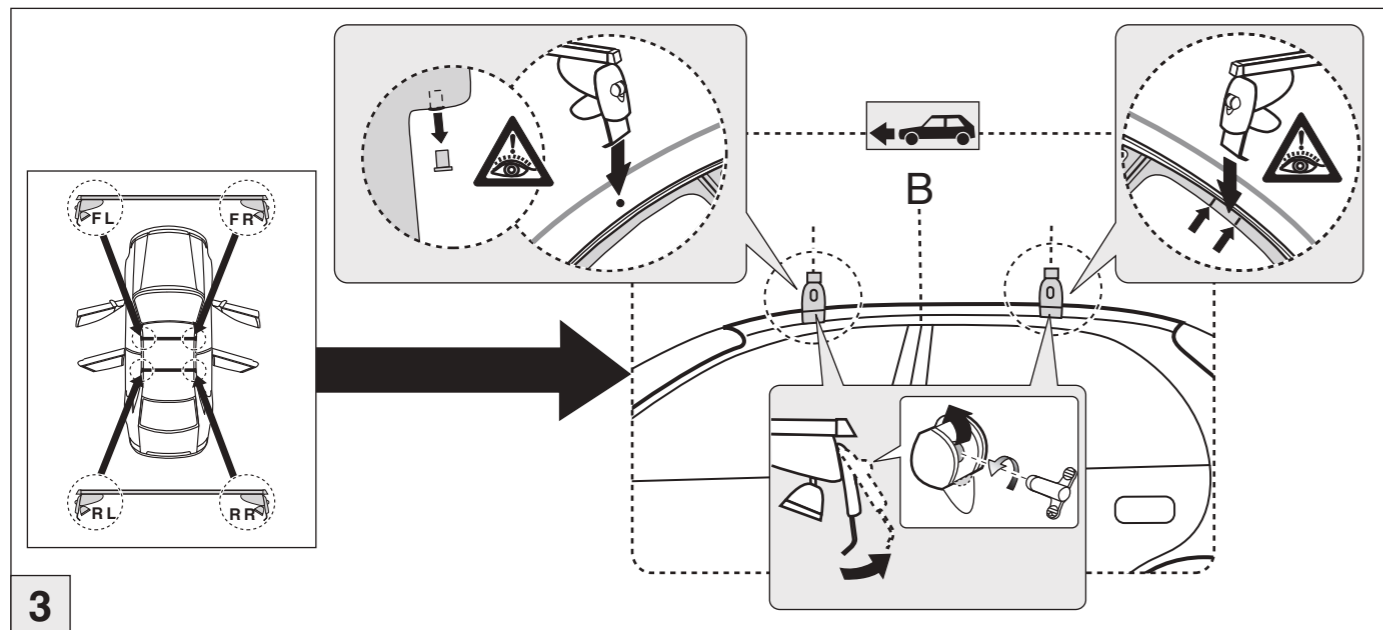

Part-No. : 044 078
Part-No. : 045 078

Atera
MADE IN GERMANY

Atera GmbH
Im Herrach 1
D-88299 Leutkirch
Internet: www.atera.de

Atera SIGNO

Seat
Leon 09/2005–11/2012

Atera SIGNO

Seat
Leon 09/2005–11/2012