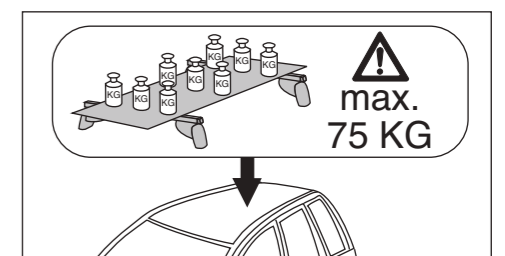

Atera SIGNO

Seat
Leon 09/2005–11/2012

Part-No. : 044 078
Part-No. : 045 078

Atera
MADE IN GERMANY

Atera GmbH
Im Herrach 1
D-88299 Leutkirch
Internet: www.atera.de