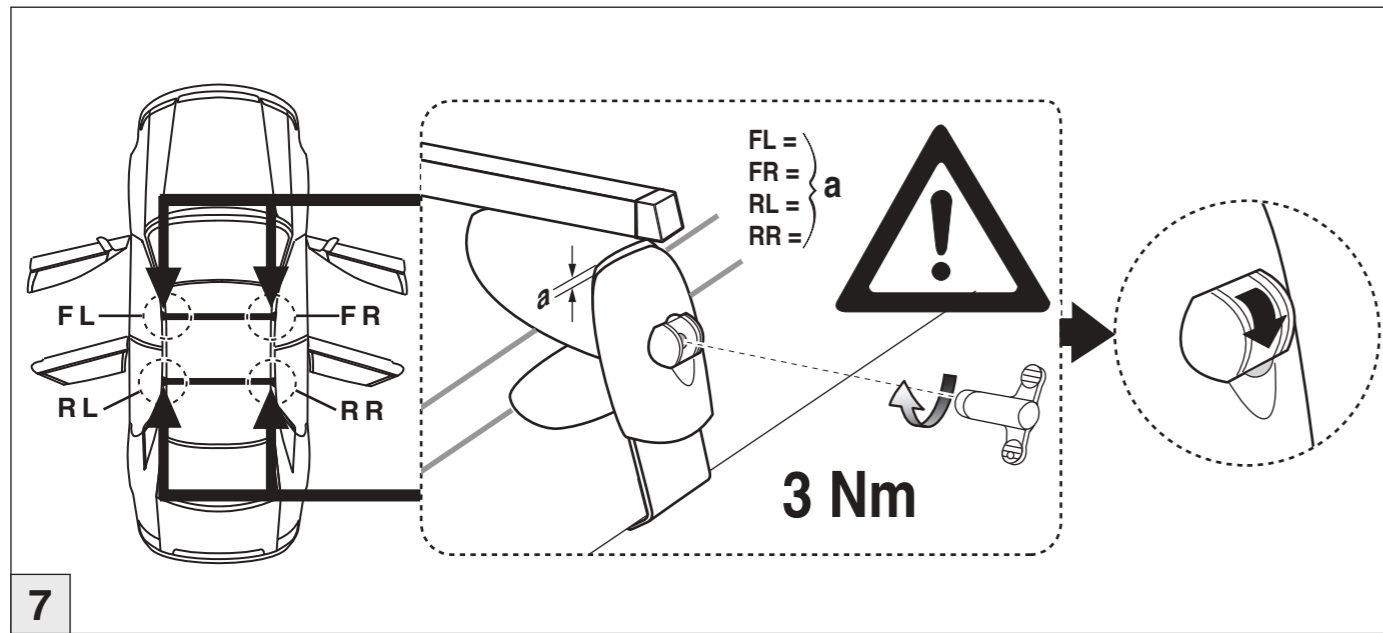

Atera SIGNO

VW
Jetta 08/2005-01/2011

7

nur bei / only for Part-No.: 045 076

8

9

Atera SIGNO

VW
Jetta 08/2005-01/2011