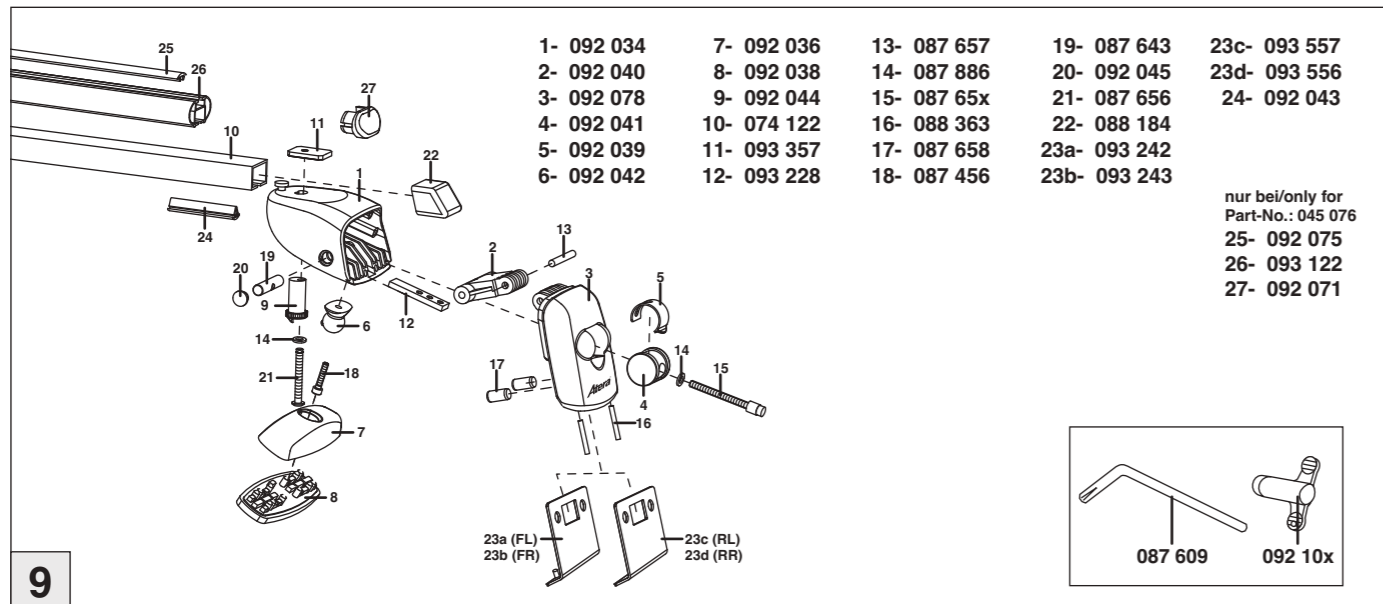

Atera SIGNO

VW
Jetta 08/2005-01/2011

7

nur bei / only for Part-No.: 045 076

8

9

Atera SIGNO

VW
Jetta 08/2005-01/2011

Part-No. : 044 076
Part-No. : 045 076

Atera
MADE IN GERMANY

Atera GmbH
Im Herrach 1
D-88299 Leutkirch
Internet: www.atera.de

Atera SIGNO

VW
Jetta 08/2005-01/2011

1

2

3