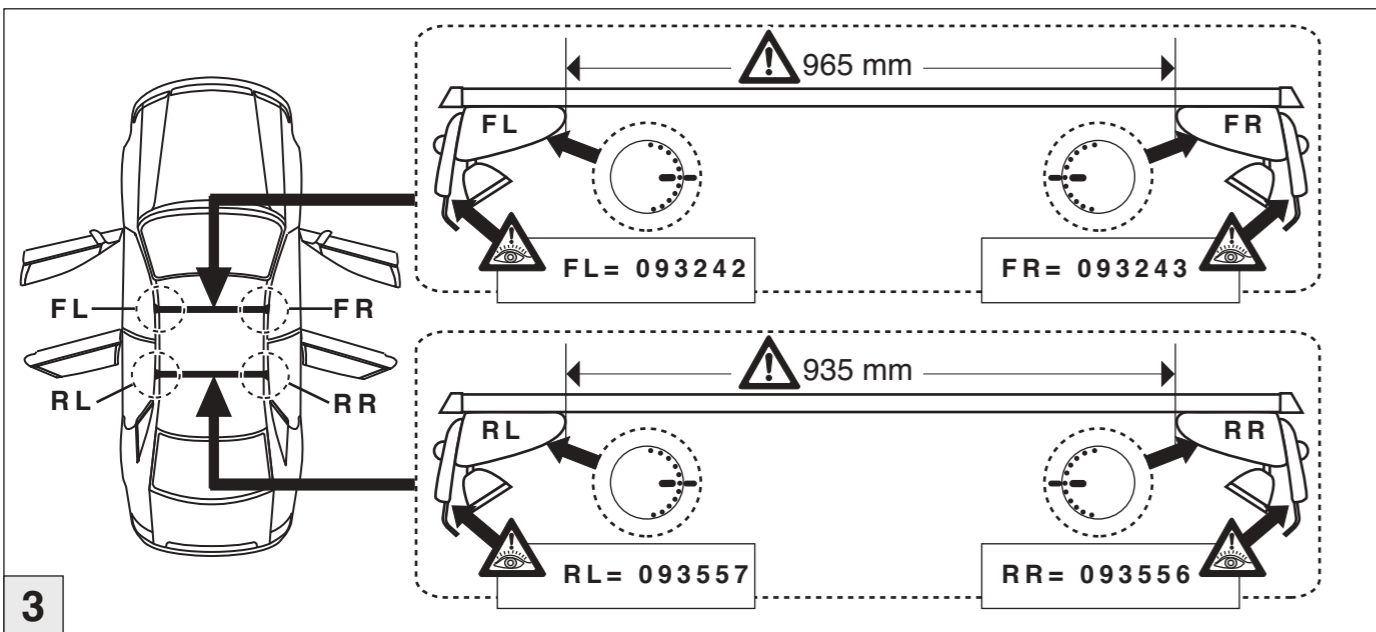

Part-No. : 044 076
Part-No. : 045 076

Atera
MADE IN GERMANY

Atera GmbH
Im Herrach 1
D-88299 Leutkirch
Internet: www.atera.de

Atera SIGNO

VW
Jetta 08/2005-01/2011

1

2

3