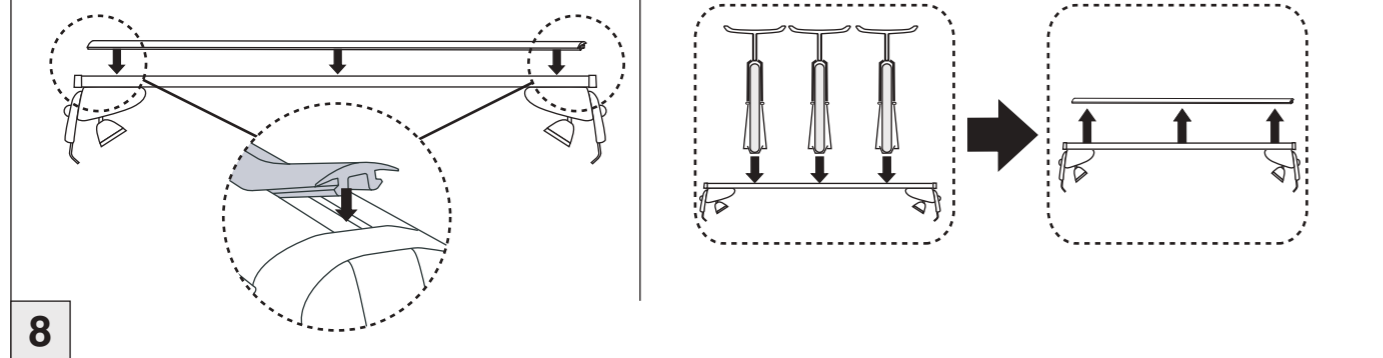

Atera SIGNO

VW
Jetta 08/2005-01/2011

7

nur bei / only for Part-No.: 045 076

8

9

Atera SIGNO

VW
Jetta 08/2005-01/2011