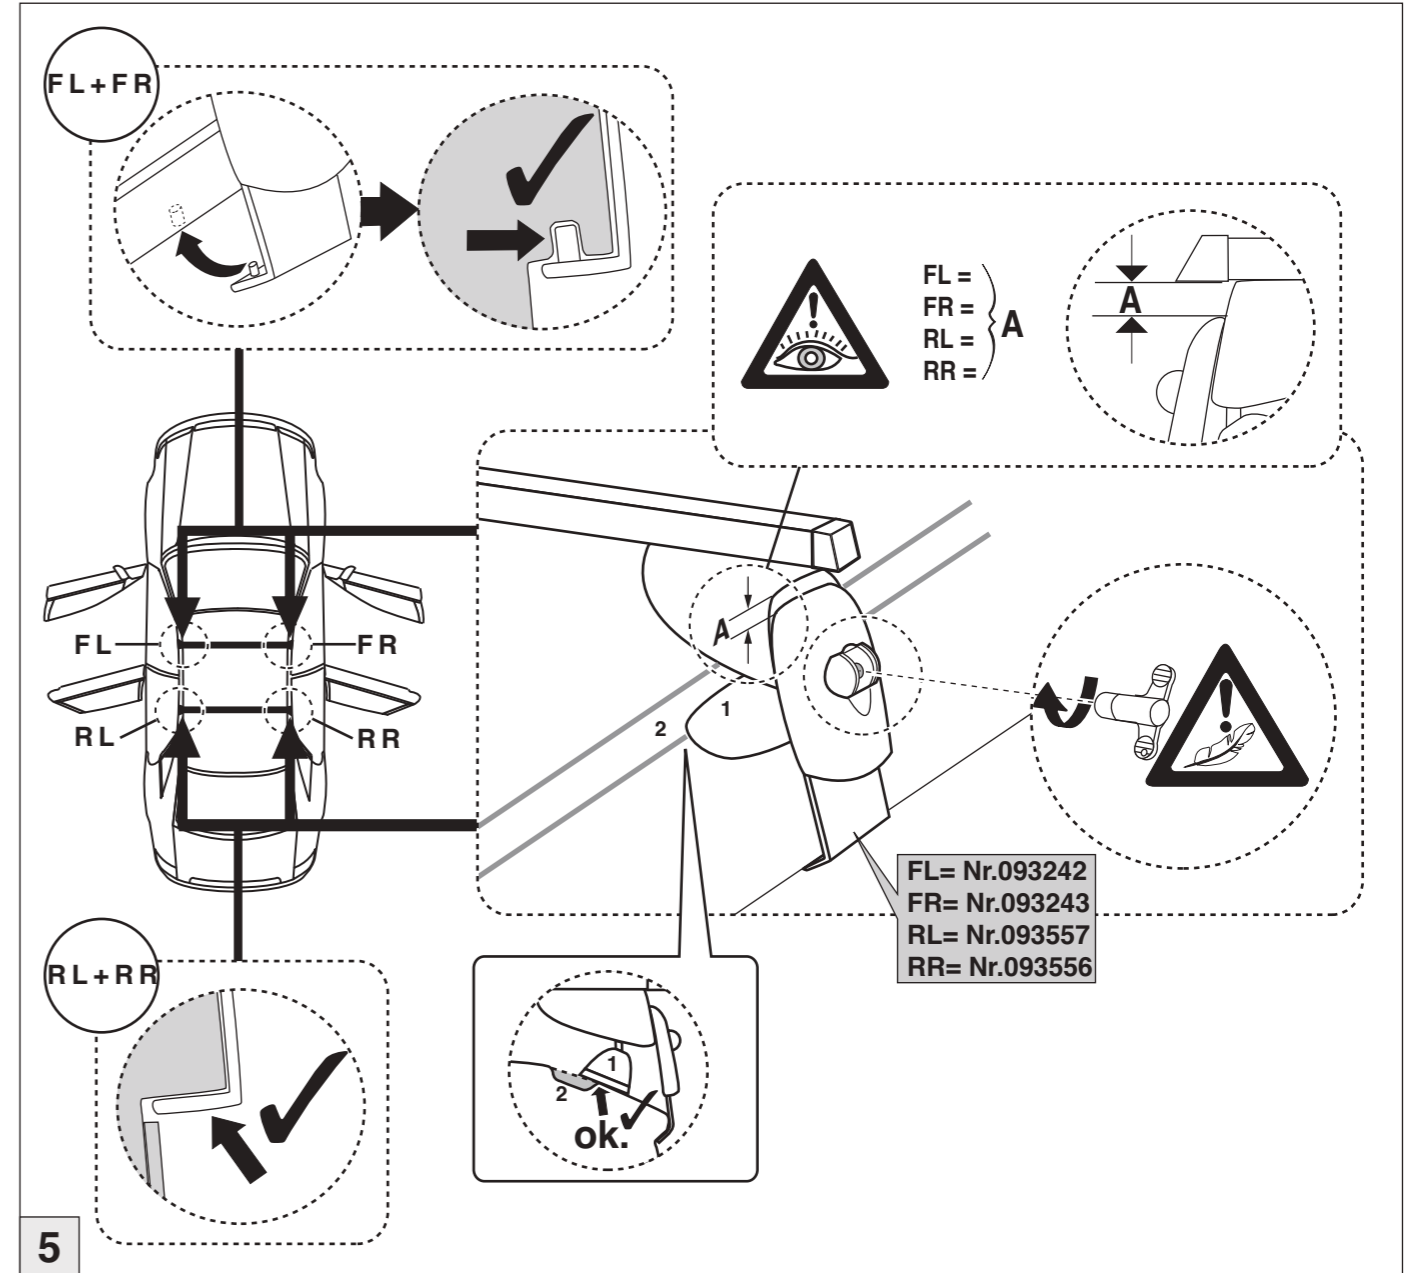

Atera SIGNO

VW
Jetta 08/2005-01/2011