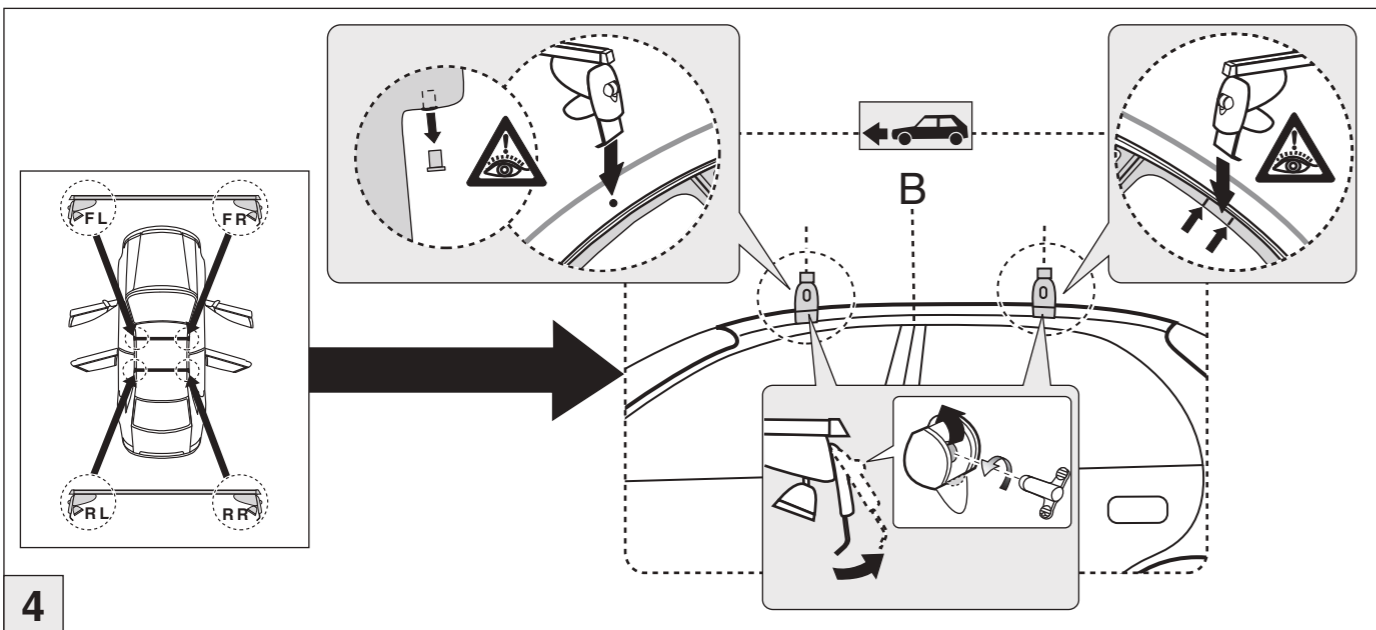

Part-No. : 044 076
Part-No. : 045 076

Atera
MADE IN GERMANY

Atera GmbH
Im Herrach 1
D-88299 Leutkirch
Internet: www.atera.de

Atera SIGNO

VW
Jetta 08/2005-01/2011

1

2

3