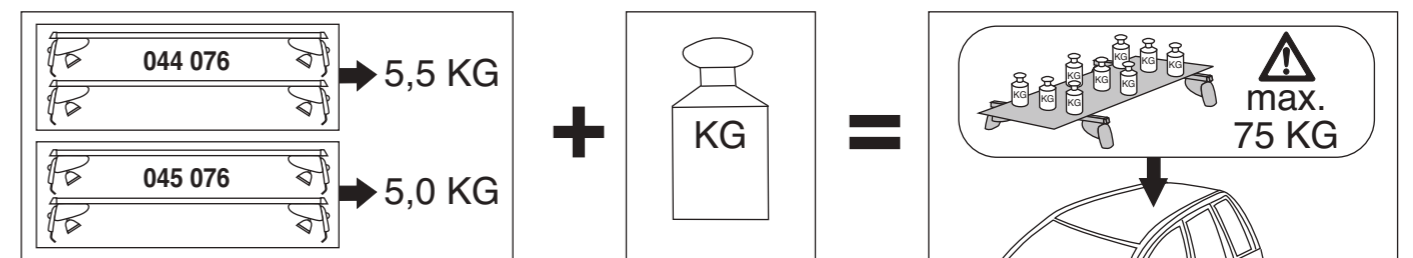

Atera SIGNO

VW
Jetta 08/2005-01/2011

Part-No. : 044 076
Part-No. : 045 076

Atera
MADE IN GERMANY

Atera GmbH
Im Herrach 1
D-88299 Leutkirch
Internet: www.atera.de