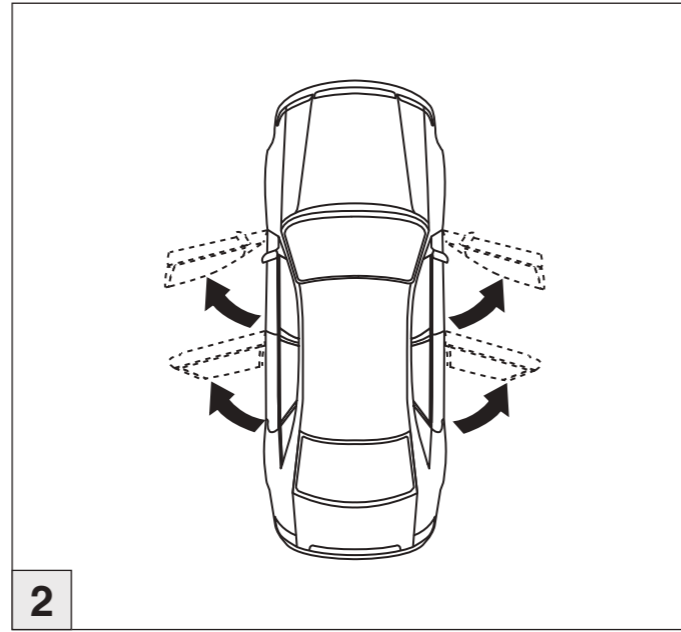

Part-No. : 044 076
Part-No. : 045 076

Atera
MADE IN GERMANY

Atera GmbH
Im Herrach 1
D-88299 Leutkirch
Internet: www.atera.de

Atera SIGNO

VW
Jetta 08/2005-01/2011

1

2

3