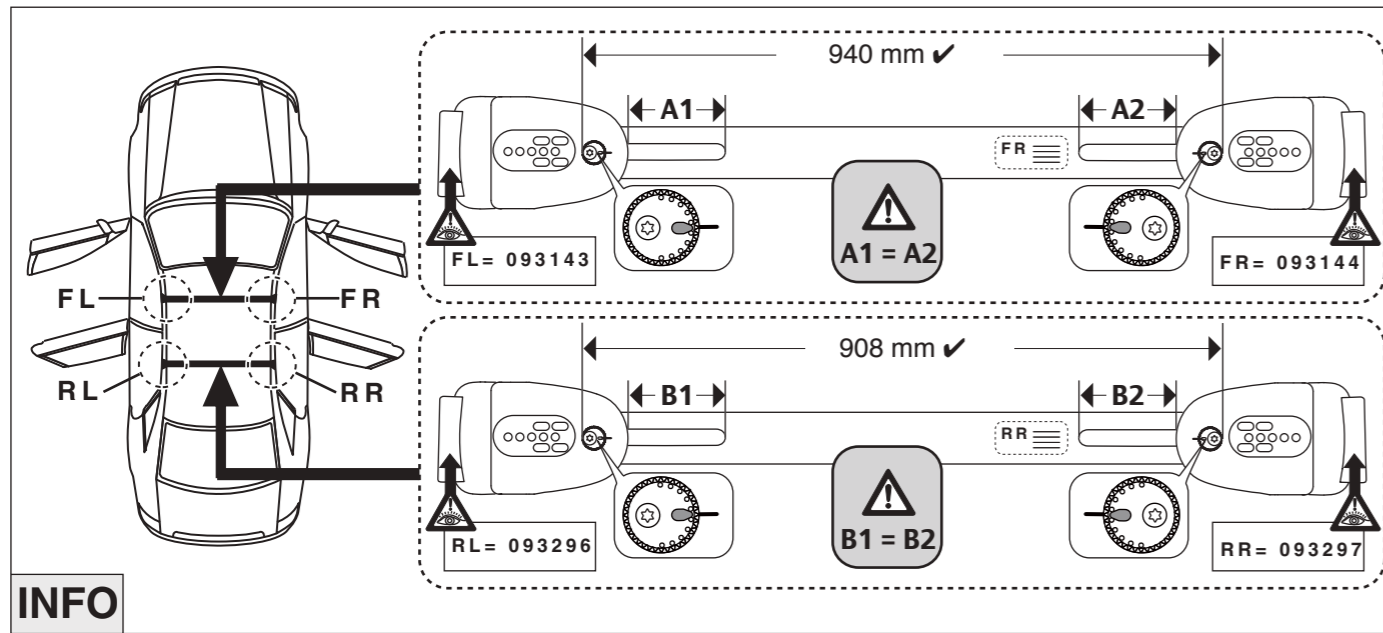

Atera® SIGNO

Citroën C1 (5-türig/doors/portes)
Peugeot 107 (5-türig/doors/portes)

7/2005–
7/2005–