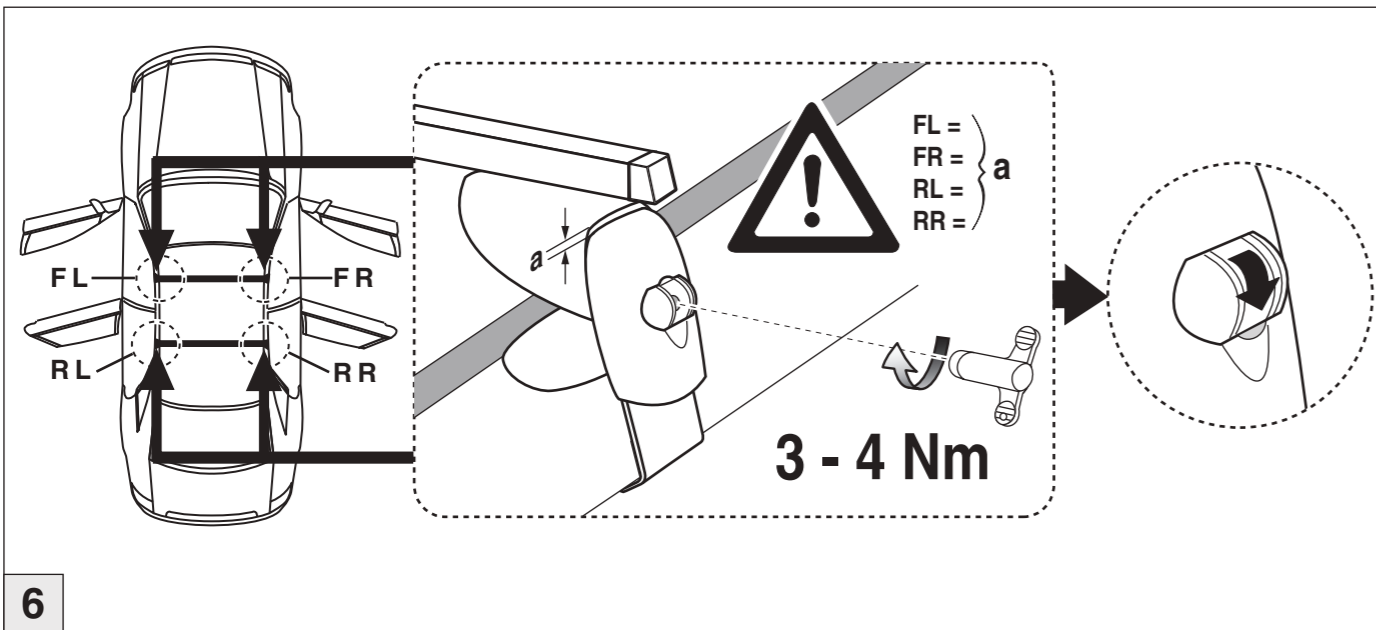

Atera® SIGNO

Citroën C1 (5-türig/doors/portes) 7/2005–
 Peugeot 107 (5-türig/doors/portes) 7/2005–

6

nur bei / only for Part-No.: 045 075

7

8

Atera SIGNO

Citroën C1 07/2005–
 5-türig/doors/portes
 Peugeot 107 07/2005–
 5-türig/doors/portes