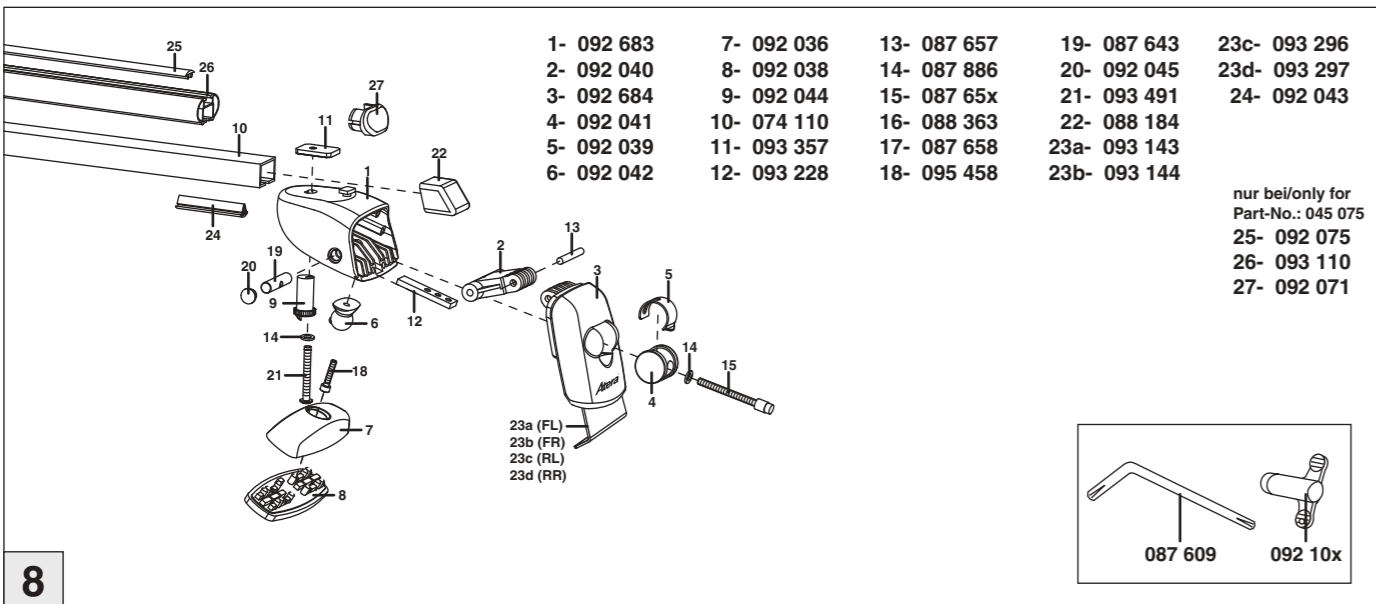

Atera® SIGNO

Citroën C1 (5-türig/doors/portes) 7/2005–
 Peugeot 107 (5-türig/doors/portes) 7/2005–

6

nur bei / only for Part-No.: 045 075

7

8

Atera SIGNO

Citroën C1 07/2005–
 5-türig/doors/portes
 Peugeot 107 07/2005–
 5-türig/doors/portes

Part-No. : 044 075
 Part-No. : 045 075

Atera
 MADE IN GERMANY

Atera GmbH
 Im Herrach 1
 D-88299 Leutkirch
 Servicetelefon: 0180-50 000 89
 (14 ct/Min. aus dem dt. Festnetz)
 E-Mail: info@atera.de

Atera® SIGNO