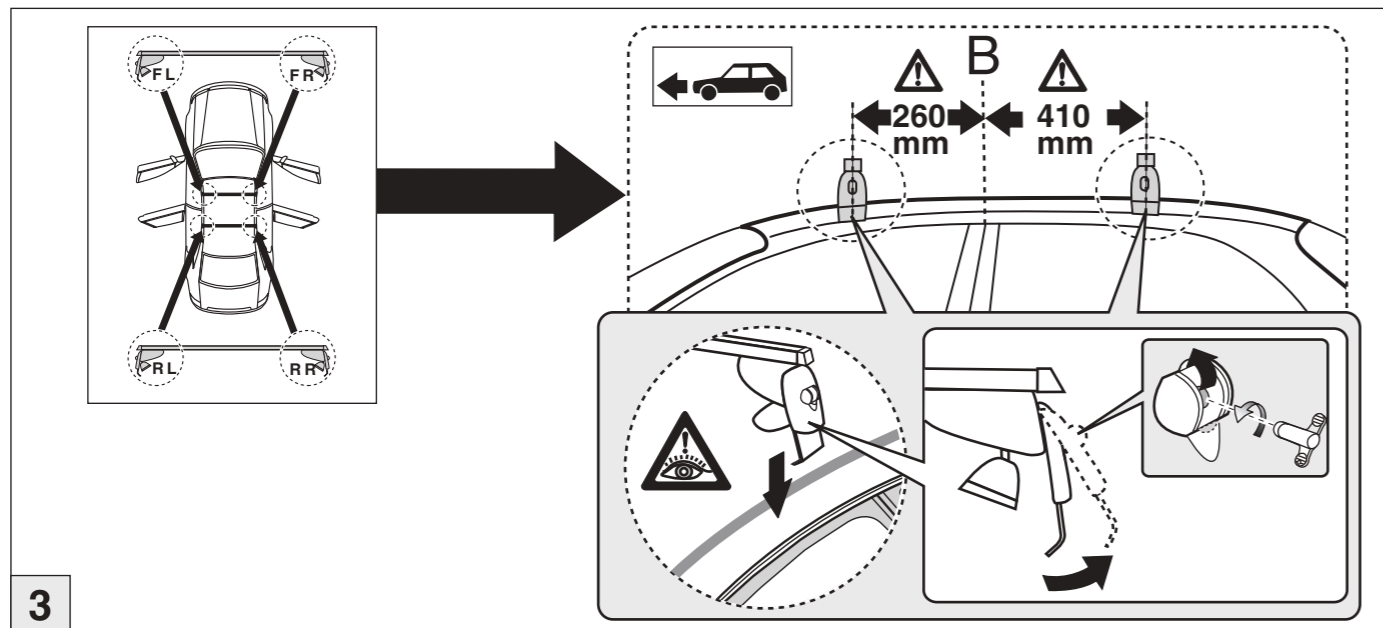

Atera® SIGNO

Citroën C1 (5-türig/doors/portes)
Peugeot 107 (5-türig/doors/portes)

7/2005–
7/2005–

INFO

Atera® SIGNO

Citroën C1 (5-türig/doors/portes)
Peugeot 107 (5-türig/doors/portes)

7/2005–
7/2005–