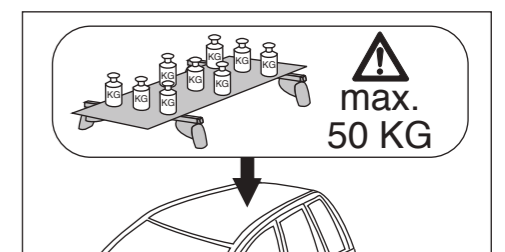

Atera
MADE IN GERMANY

Atera GmbH
Im Herrach 1
D-88299 Leutkirch
Servicetelefon: 0180-50 000 89
(14 ct/Min. aus dem dt. Festnetz)
E-Mail: info@atera.de