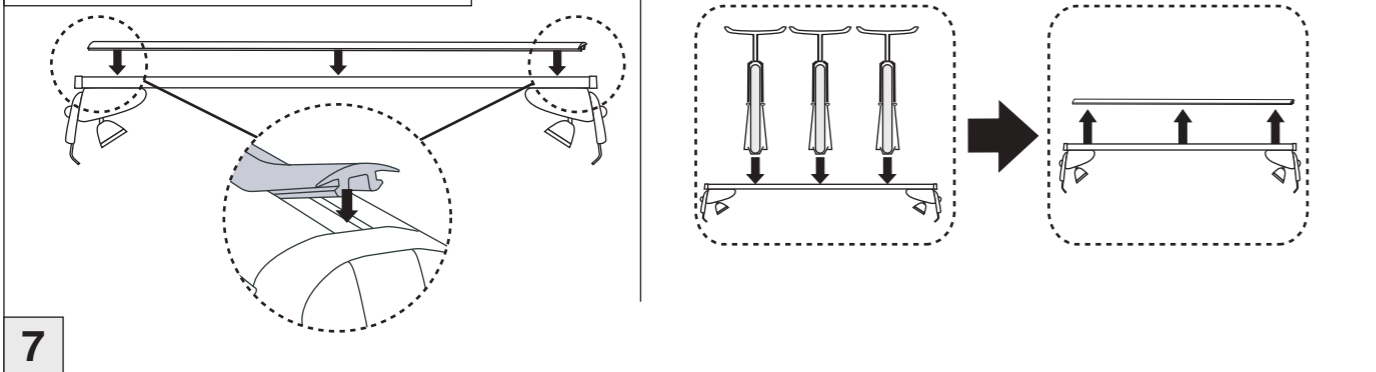

Atera® SIGNO

Citroën C1 (5-türig/doors/portes) 7/2005–
 Peugeot 107 (5-türig/doors/portes) 7/2005–

6

nur bei / only for Part-No.: 045 075

7

8

Atera SIGNO

Citroën C1 07/2005–
 5-türig/doors/portes
 Peugeot 107 07/2005–
 5-türig/doors/portes