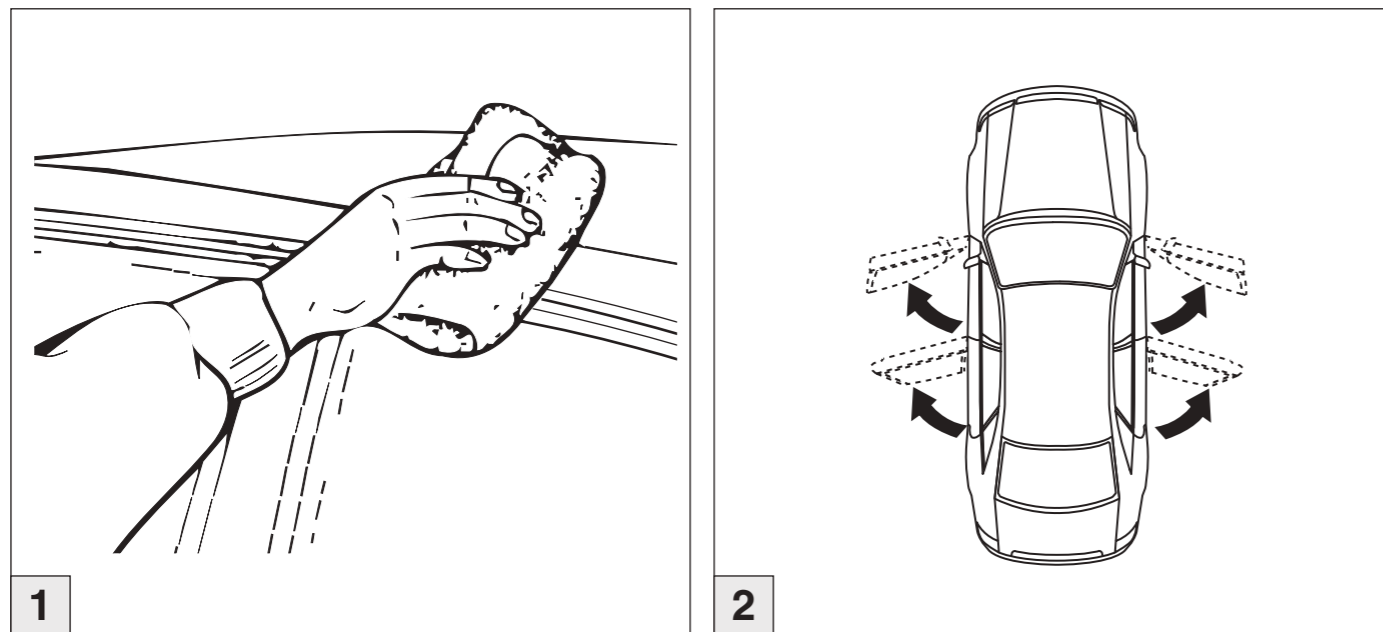

Atera® SIGNO

Citroën C1 (5-türig/doors/portes)
Peugeot 107 (5-türig/doors/portes)

7/2005–
7/2005–

INFO

Atera® SIGNO

Citroën C1 (5-türig/doors/portes)
Peugeot 107 (5-türig/doors/portes)

7/2005–
7/2005–