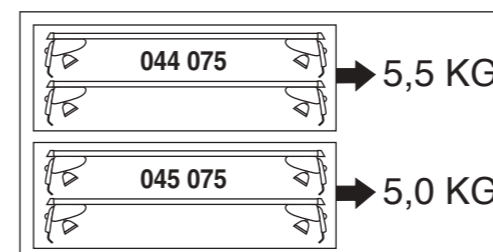

Atera
MADE IN GERMANY

Atera GmbH
Im Herrach 1
D-88299 Leutkirch
Servicetelefon: 0180-50 000 89
(14 ct/Min. aus dem dt. Festnetz)
E-Mail: info@atera.de