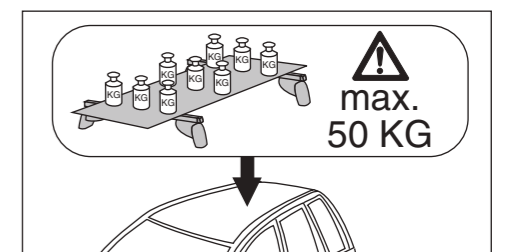

Atera SIGNO

VW
Fox 04/2005-

Part-No. : 044 071
Part-No. : 045 071

Atera
Atera GmbH
Im Herrach 1
D-88299 Leutkirch
Internet: www.atera.de