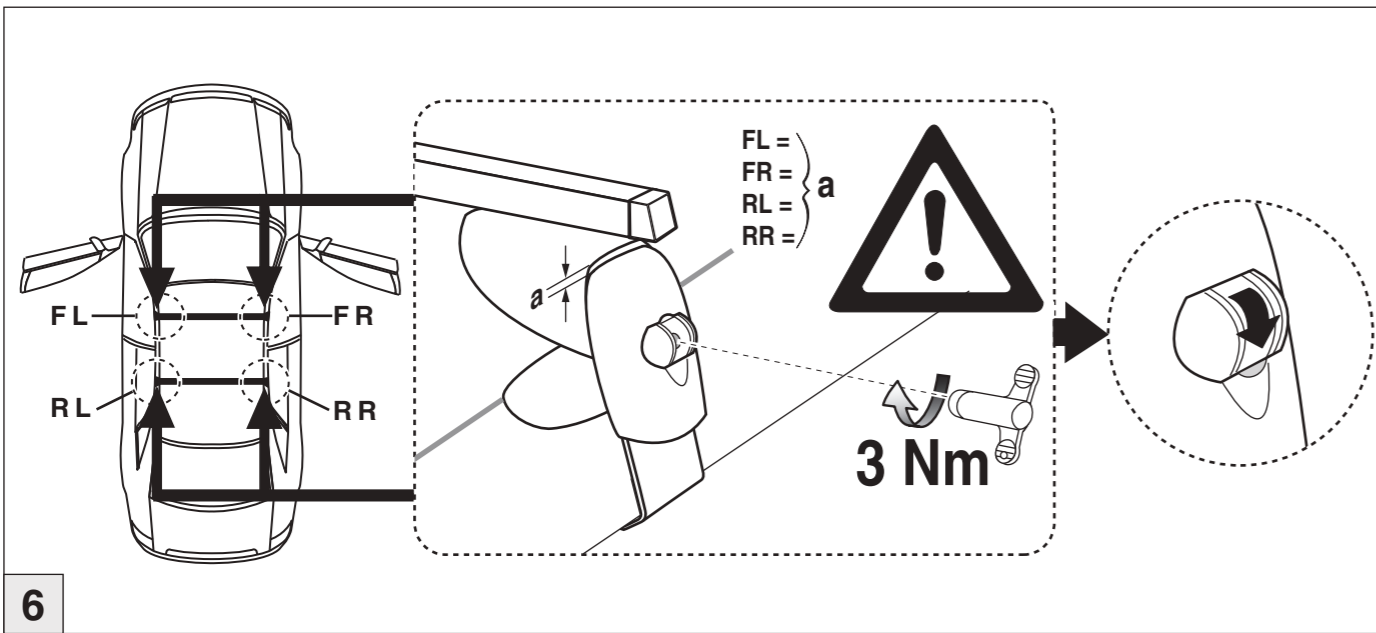

# Atera SIGNO

VW  
Fox 04/2005-

6

nur bei / only for Part-No.: 045 071

7

8