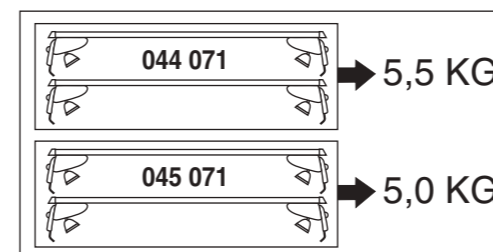

# Atera SIGNO

VW  
Fox 04/2005-

Part-No. : 044 071  
Part-No. : 045 071

**Atera**  
Atera GmbH  
Im Herrach 1  
D-88299 Leutkirch  
Internet: www.atera.de