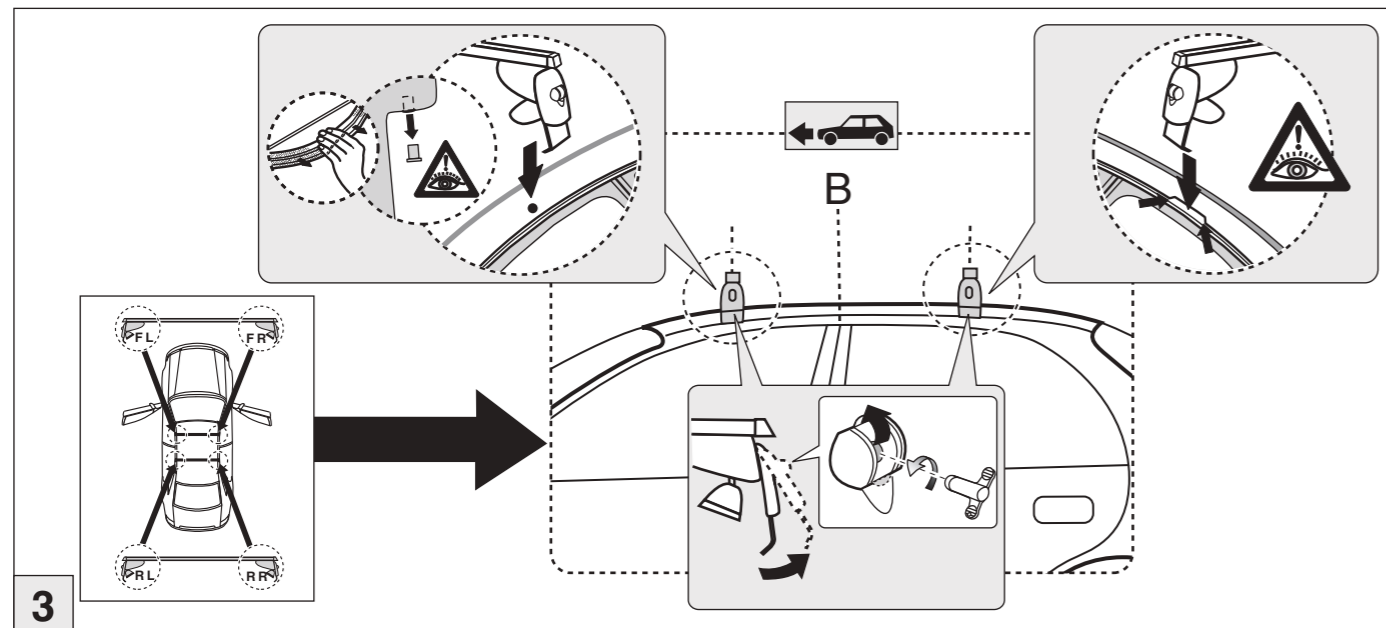

Atera SIGNO

VW
Fox 04/2005-

INFO

Atera SIGNO

VW
Fox 04/2005-