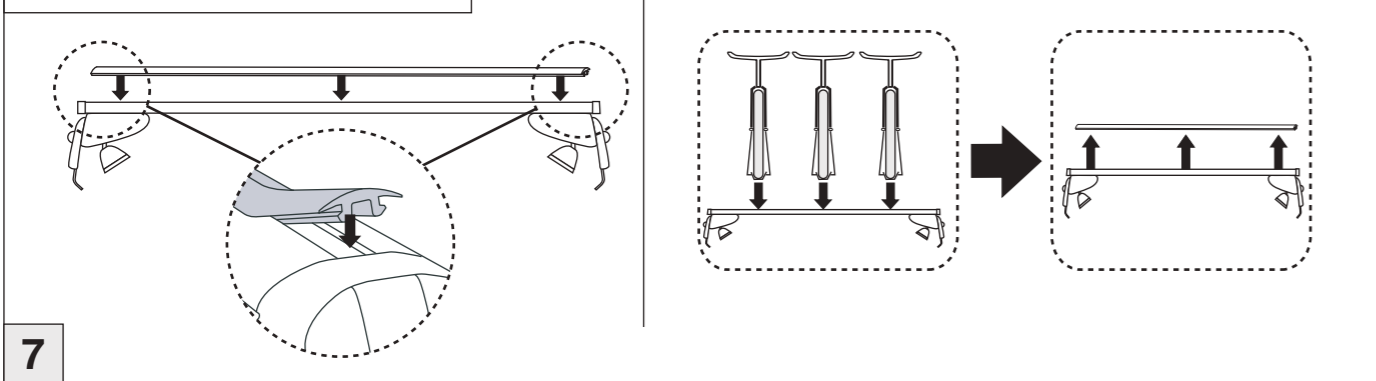

# Atera SIGNO

VW  
Fox 04/2005-

6

nur bei / only for Part-No.: 045 071

7

8