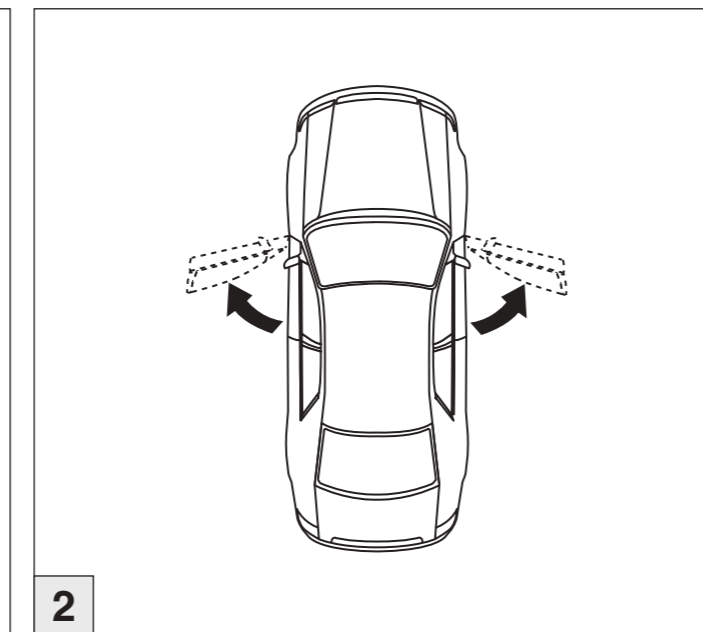

Atera SIGNO

VW
Fox 04/2005-

INFO

Atera SIGNO

VW
Fox 04/2005-