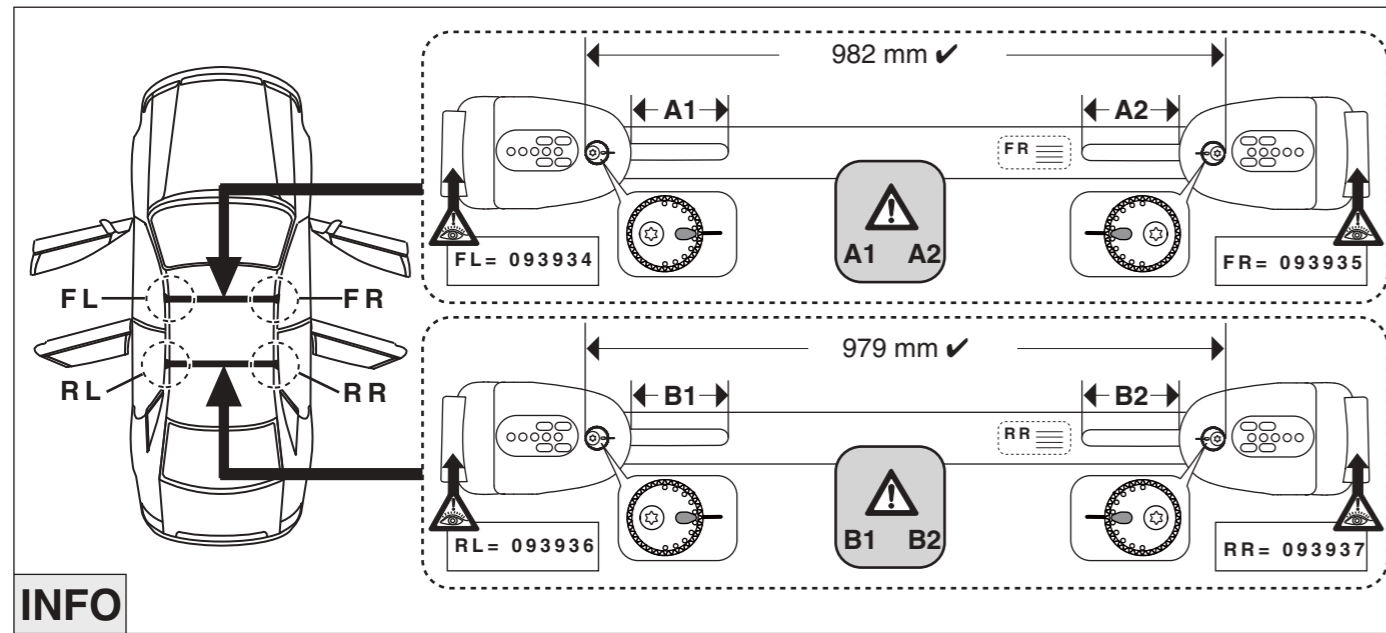

Atera SIGNO

VW
Fox 04/2005-