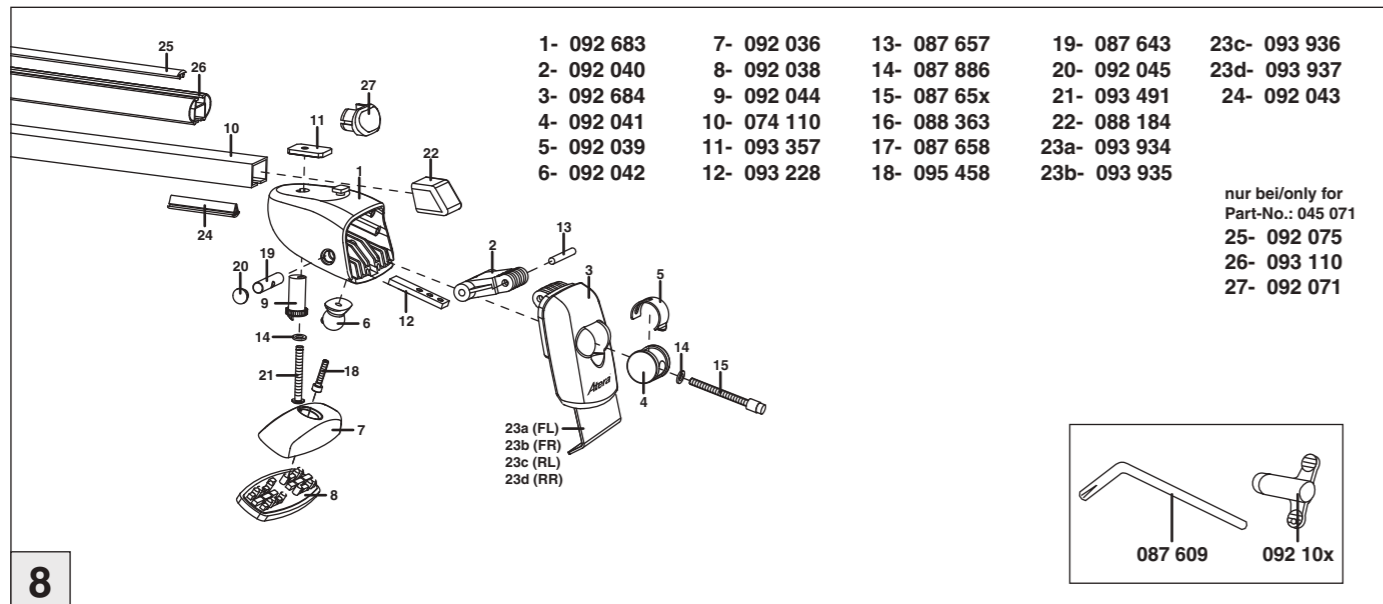

# Atera SIGNO

VW  
Fox 04/2005-

6

nur bei / only for Part-No.: 045 071

7

8

# Atera SIGNO

VW  
Fox 04/2005-

Part-No. : 044 071  
Part-No. : 045 071

**Atera**  
Atera GmbH  
Im Herrach 1  
D-88299 Leutkirch  
Internet: www.atera.de