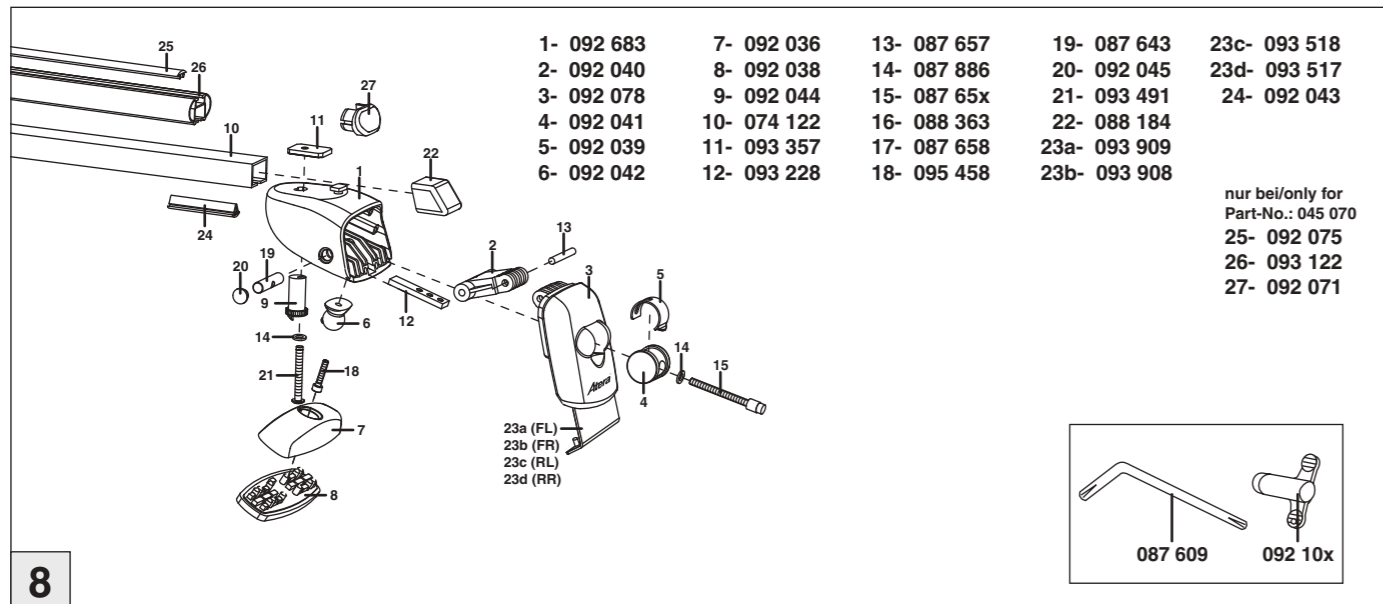

Atera SIGNO

VW
Passat Limousine 03/2005–11/2014

6

nur bei / only for Part-No.: 045 070

7

8

Atera SIGNO

VW
Passat Limousine 03/2005–11/2014

Part-No. : 044 070
Part-No. : 045 070

Atera
MADE IN GERMANY

Atera GmbH
Im Herrach 1
D-88299 Leutkirch
Internet: www.atera.de

Atera SIGNO

VW
Passat Limousine 03/2005–11/2014