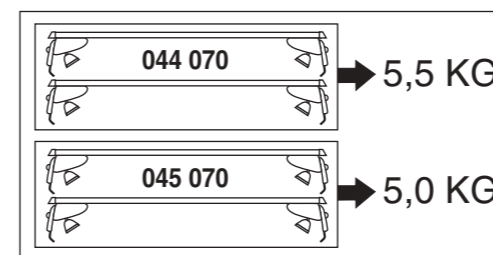

Atera SIGNO

VW
Passat Limousine 03/2005–11/2014

Part-No. : 044 070
Part-No. : 045 070

Atera
MADE IN GERMANY

Atera GmbH
Im Herrach 1
D-88299 Leutkirch
Internet: www.atera.de