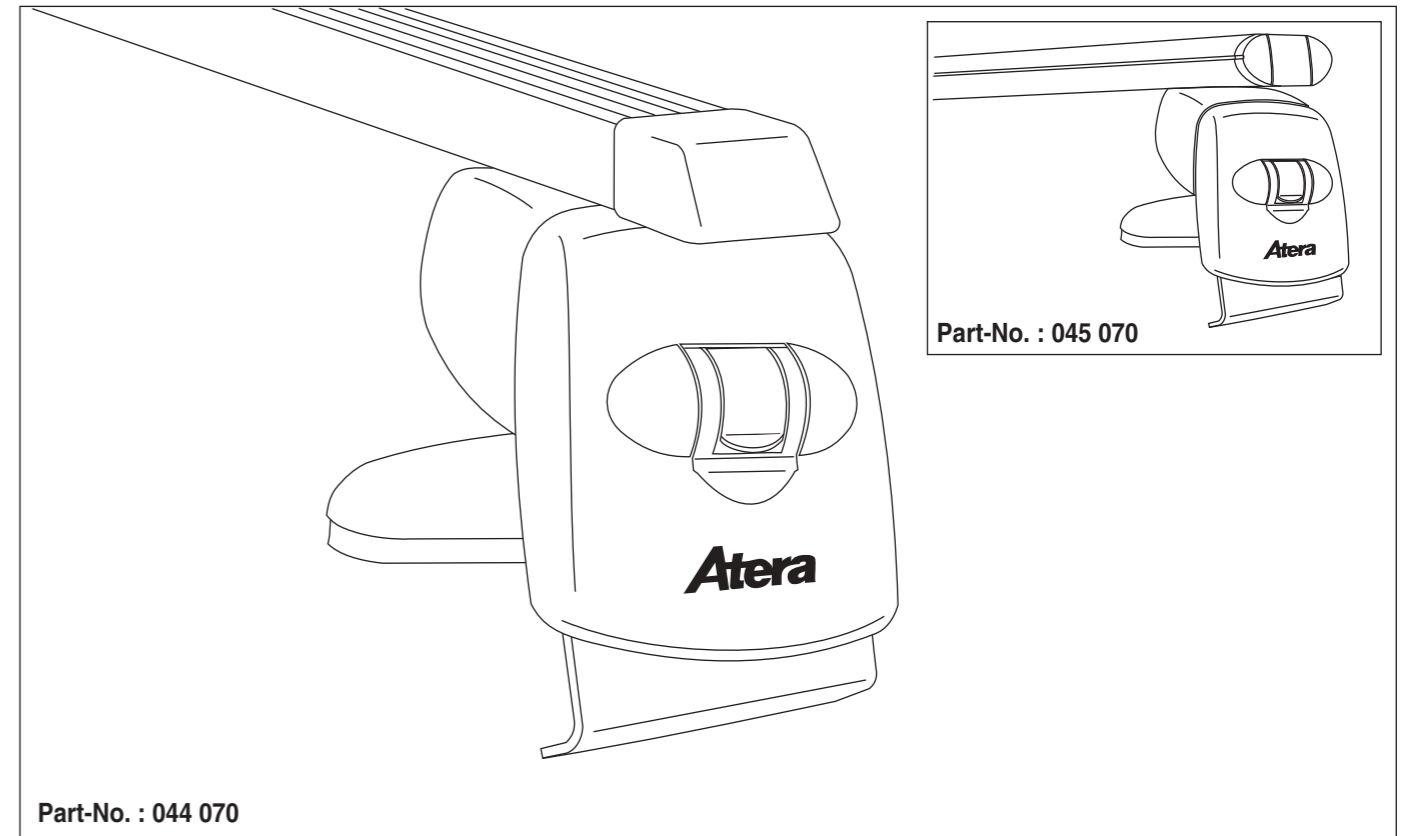

Atera SIGNO

VW
Passat Limousine 03/2005–11/2014

6

nur bei / only for Part-No.: 045 070

7

8

Atera SIGNO

VW
Passat Limousine 03/2005–11/2014

Part-No. : 044 070
Part-No. : 045 070

Atera
MADE IN GERMANY

Atera GmbH
Im Herrach 1
D-88299 Leutkirch
Internet: www.atera.de

Atera SIGNO

VW
Passat Limousine 03/2005–11/2014