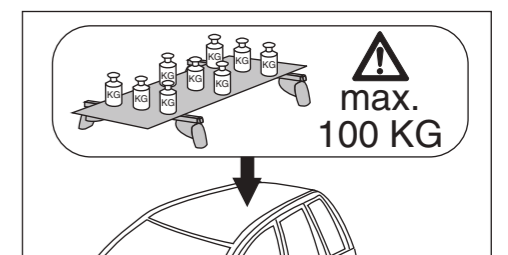

Atera SIGNO

VW
Passat Limousine 03/2005–11/2014

Part-No. : 044 070
Part-No. : 045 070

Atera
MADE IN GERMANY

Atera GmbH
Im Herrach 1
D-88299 Leutkirch
Internet: www.atera.de