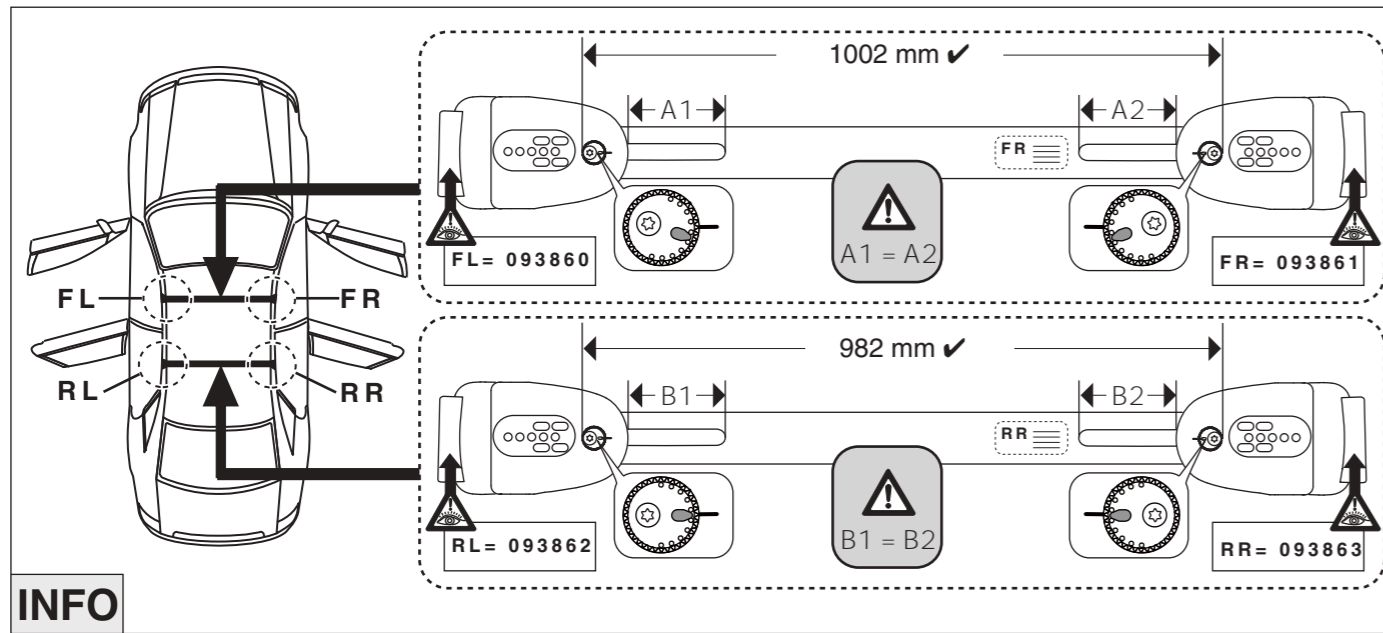

Atera SIGNO

Seat Altea 2004–
Seat Toledo 01/2005–11/2012

6

nur bei / only for Part-No.: 045 067

7

8

Atera SIGNO

Seat Altea
Seat Toledo

2004–
1/2005–11/2012

Part-No. : 044 067
Part-No. : 045 067

Atera
Atera GmbH
Im Herrach 1
D-88299 Leutkirch
Internet: www.atera.de

Atera SIGNO

Seat Altea 2004–
Seat Toledo 01/2005–11/2012

Atera SIGNO

Seat Altea 2004–
Seat Toledo 01/2005–11/2012