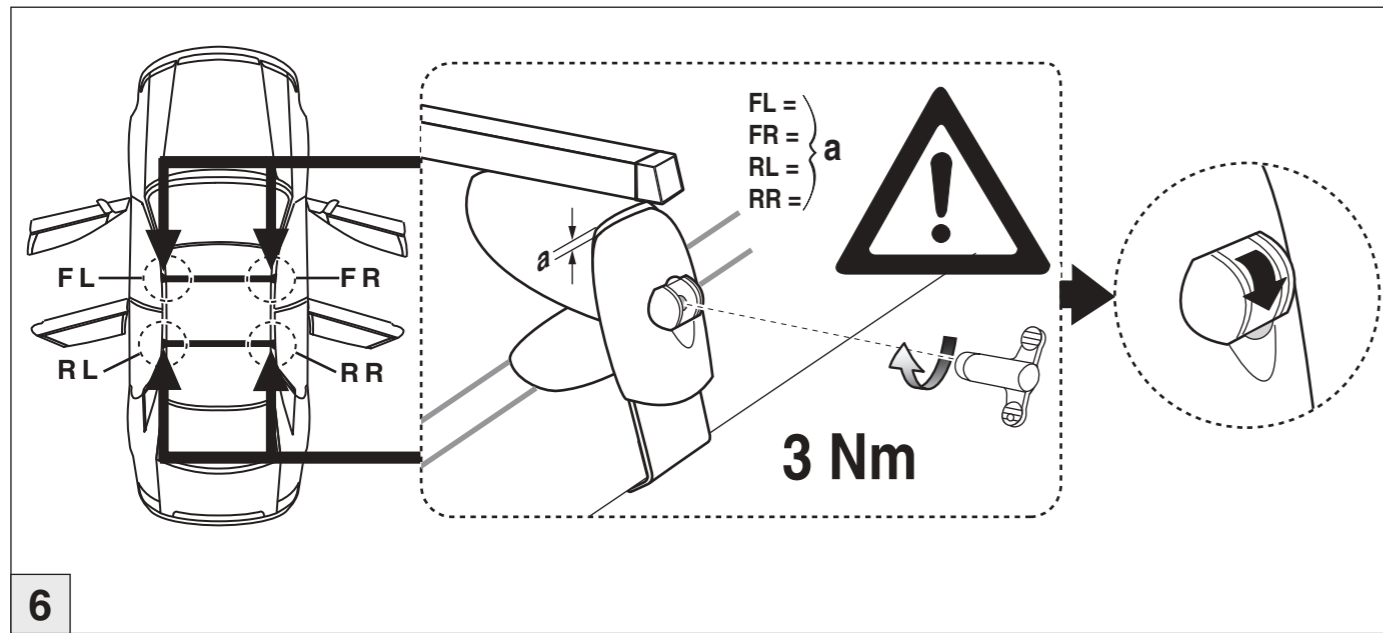

Atera SIGNO

Seat Altea 2004–
Seat Toledo 01/2005–11/2012

6

nur bei / only for Part-No.: 045 067

7

8

Atera SIGNO

Seat Altea
Seat Toledo

2004–
1/2005–11/2012

Part-No. : 044 067
Part-No. : 045 067

Atera
Atera GmbH
Im Herrach 1
D-88299 Leutkirch
Internet: www.atera.de

Atera SIGNO

Seat Altea 2004–
Seat Toledo 01/2005–11/2012

Atera SIGNO

Seat Altea 2004–
Seat Toledo 01/2005–11/2012