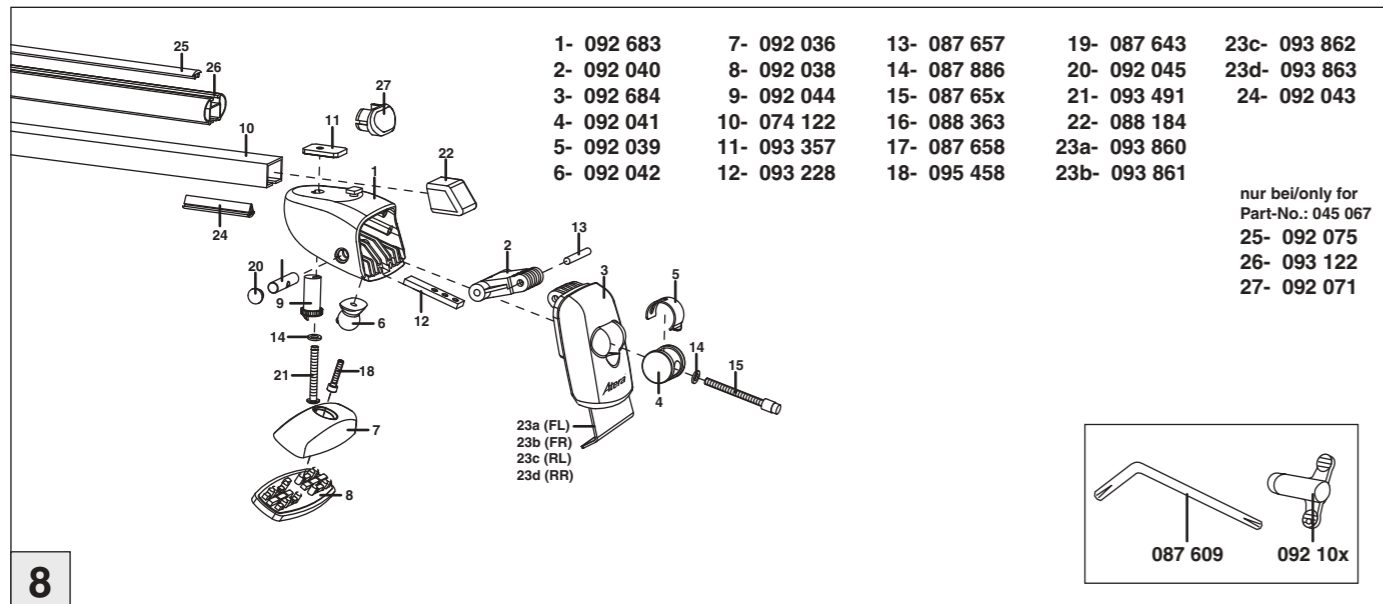

Atera SIGNO

Seat Altea 2004–
Seat Toledo 01/2005–11/2012

6

nur bei / only for Part-No.: 045 067

7

8

Atera SIGNO

Seat Altea
Seat Toledo

2004–
1/2005–11/2012

Part-No. : 044 067
Part-No. : 045 067

Atera
Atera GmbH
Im Herrach 1
D-88299 Leutkirch
Internet: www.atera.de

Atera SIGNO

Seat Altea 2004–
Seat Toledo 01/2005–11/2012

Atera SIGNO

Seat Altea 2004–
Seat Toledo 01/2005–11/2012