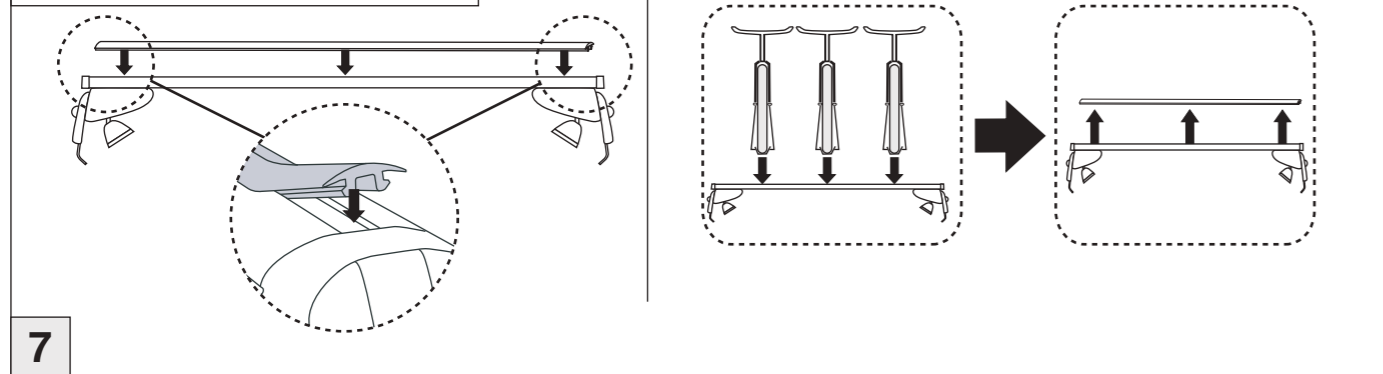

Atera SIGNO

Seat Altea 2004–
Seat Toledo 01/2005–11/2012

6

nur bei / only for Part-No.: 045 067

7

8

Atera SIGNO

Seat Altea
Seat Toledo