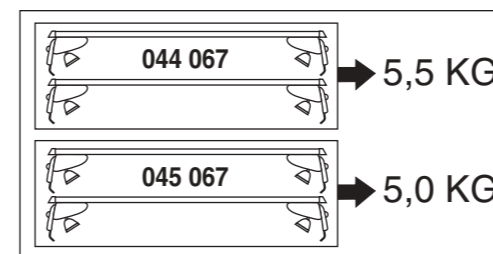

Atera SIGNO

Seat Altea 2004–
Seat Toledo 01/2005–11/2012

6

nur bei / only for Part-No.: 045 067

7

8

Atera SIGNO

Seat Altea
Seat Toledo

2004–
1/2005–11/2012

Part-No. : 044 067
Part-No. : 045 067

Atera
Atera GmbH
Im Herrach 1
D-88299 Leutkirch
Internet: www.atera.de

Atera SIGNO

Seat Altea 2004–
Seat Toledo 01/2005–11/2012

Atera SIGNO

Seat Altea 2004–
Seat Toledo 01/2005–11/2012