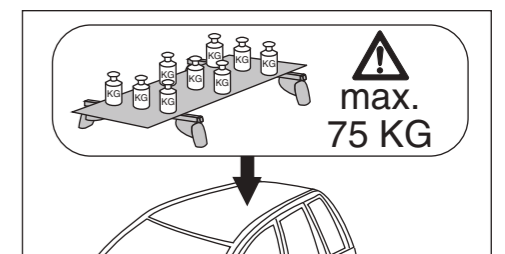

Atera SIGNO

Seat Altea
Seat Toledo

2004–
1/2005–11/2012

Part-No. : 044 067
Part-No. : 045 067

Atera
Atera GmbH
Im Herrach 1
D-88299 Leutkirch
Internet: www.atera.de