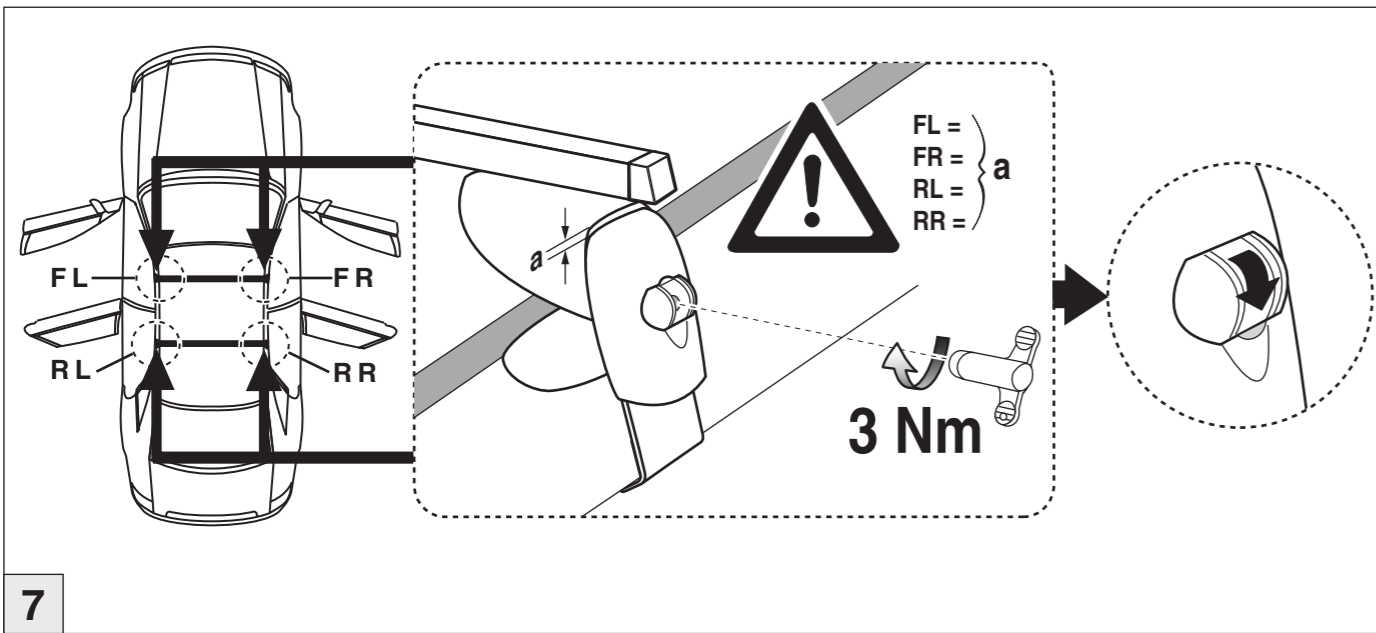

# Atera SIGNO

Audi  
A8 11/2002-03/2010

7

nur bei / only for Part-No.: 045 064

8

9