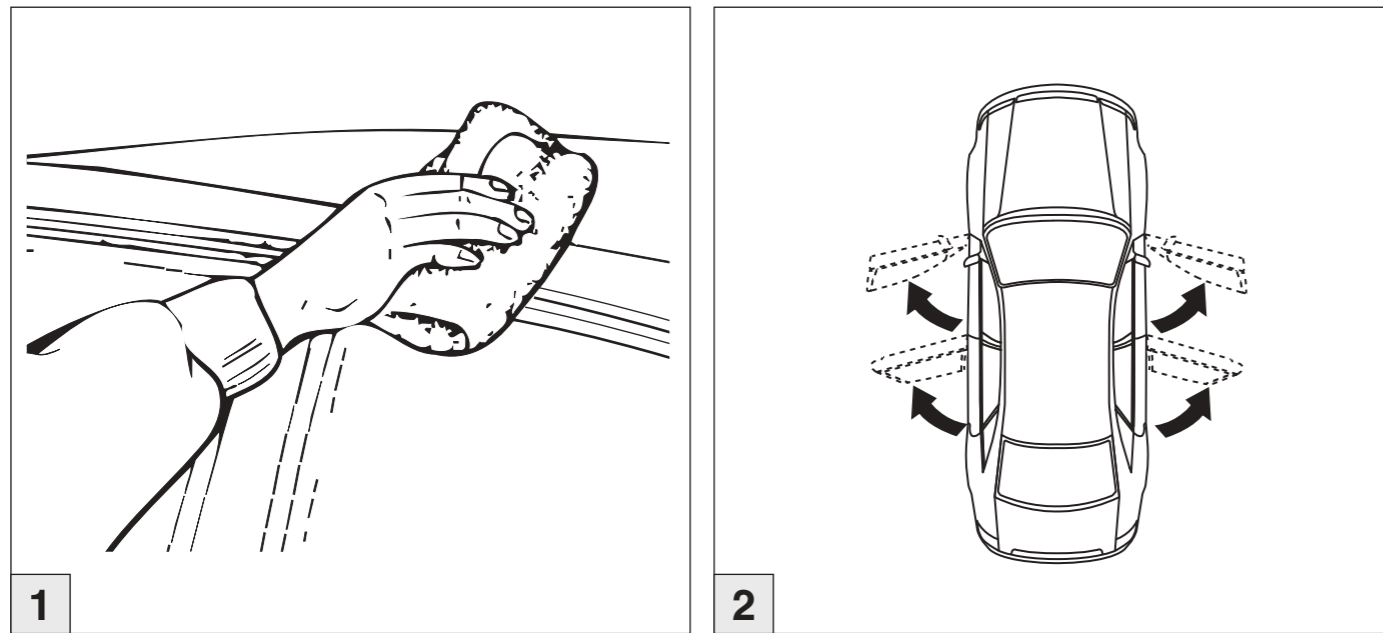

Atera SIGNO

Audi
A8 11/2002-03/2010