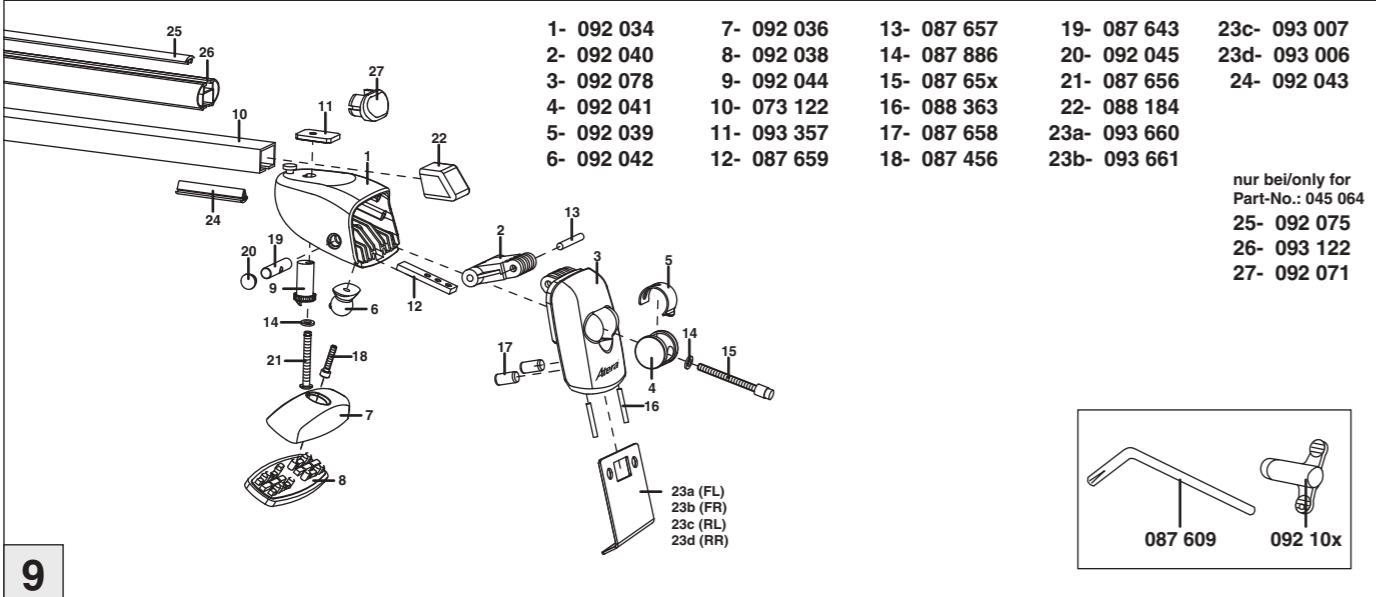

# Atera SIGNO

Audi  
A8 11/2002-03/2010

7

nur bei / only for Part-No.: 045 064

8

9

# Atera SIGNO

Audi  
A8 11/2002 - 03/2010

Part-No. : 044 064  
Part-No. : 045 064

**Atera**  
Atera GmbH  
Im Herrach 1  
D-88299 Leutkirch  
Internet: www.atera.de