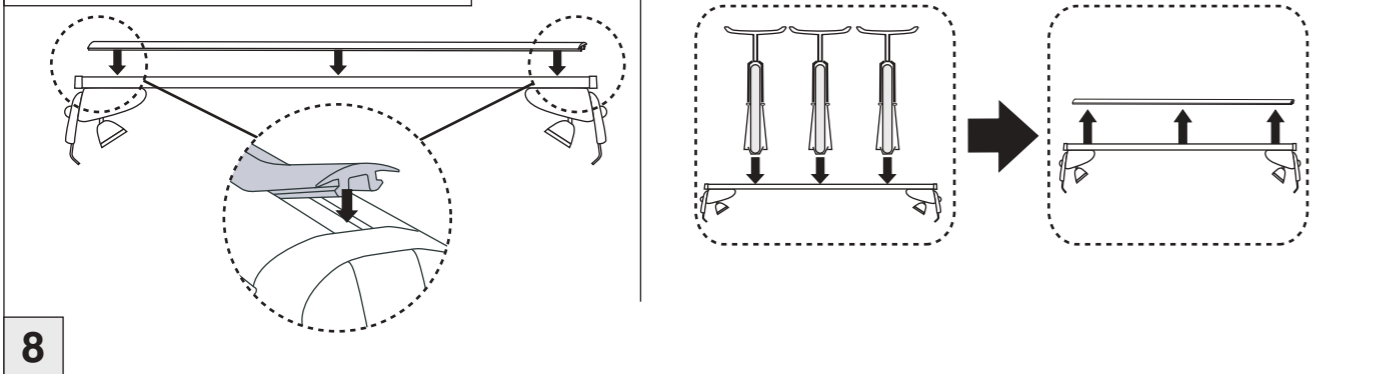

# Atera SIGNO

Audi  
A8 11/2002-03/2010

7

nur bei / only for Part-No.: 045 064

8

9