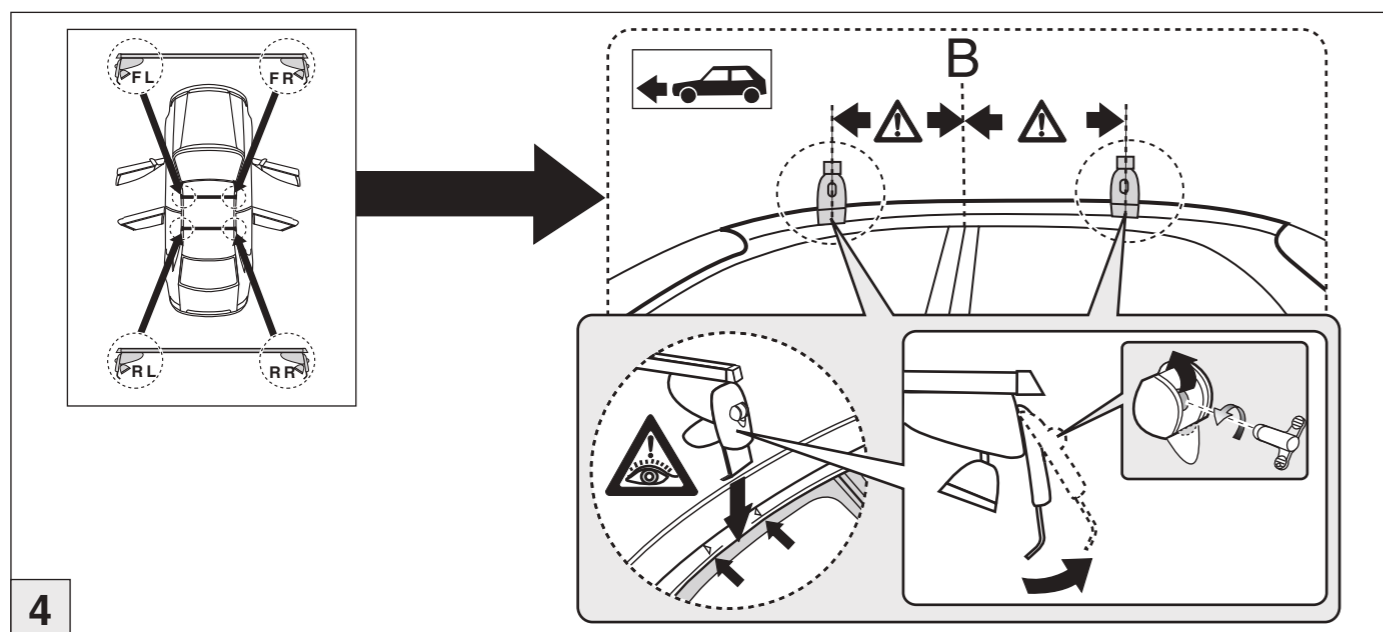

Atera SIGNO

Audi
A8 11/2002-03/2010