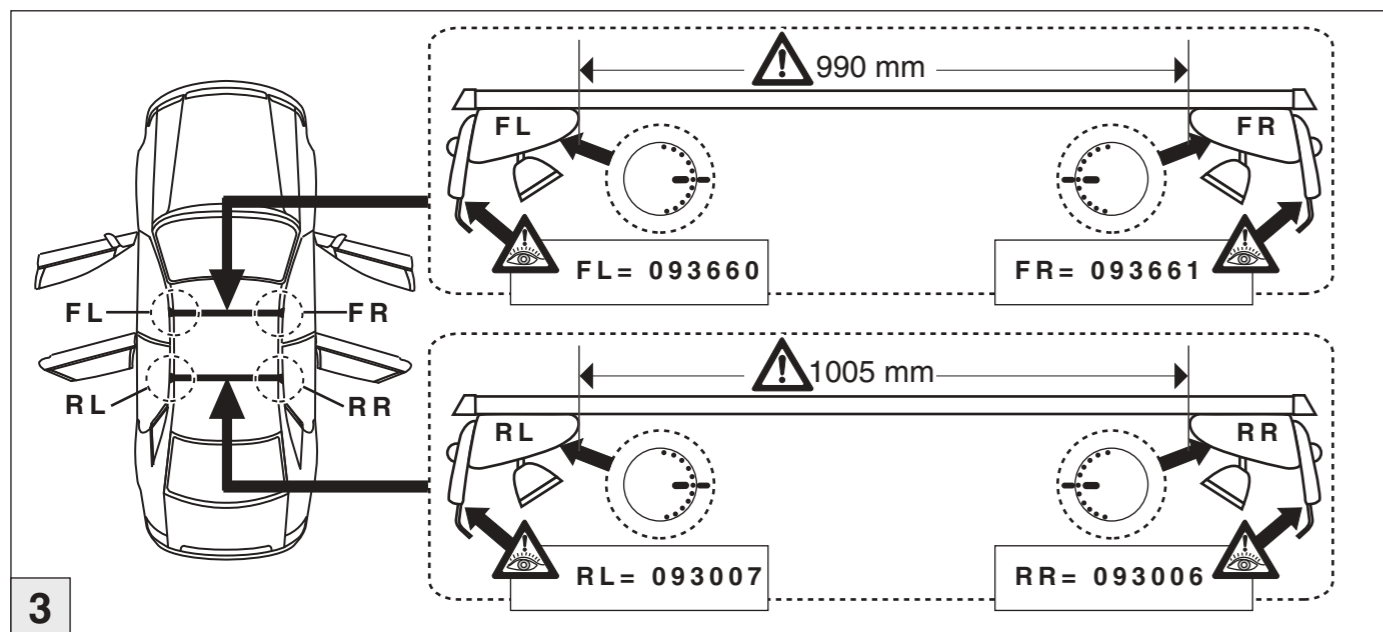

Atera SIGNO

Audi
A8 11/2002-03/2010