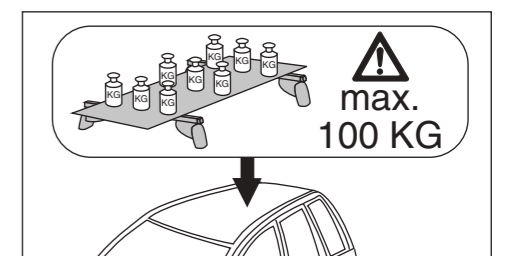

Atera SIGNO

Audi
A8 11/2002 - 03/2010

Part-No. : 044 064
Part-No. : 045 064

Atera
Atera GmbH
Im Herrach 1
D-88299 Leutkirch
Internet: www.atera.de