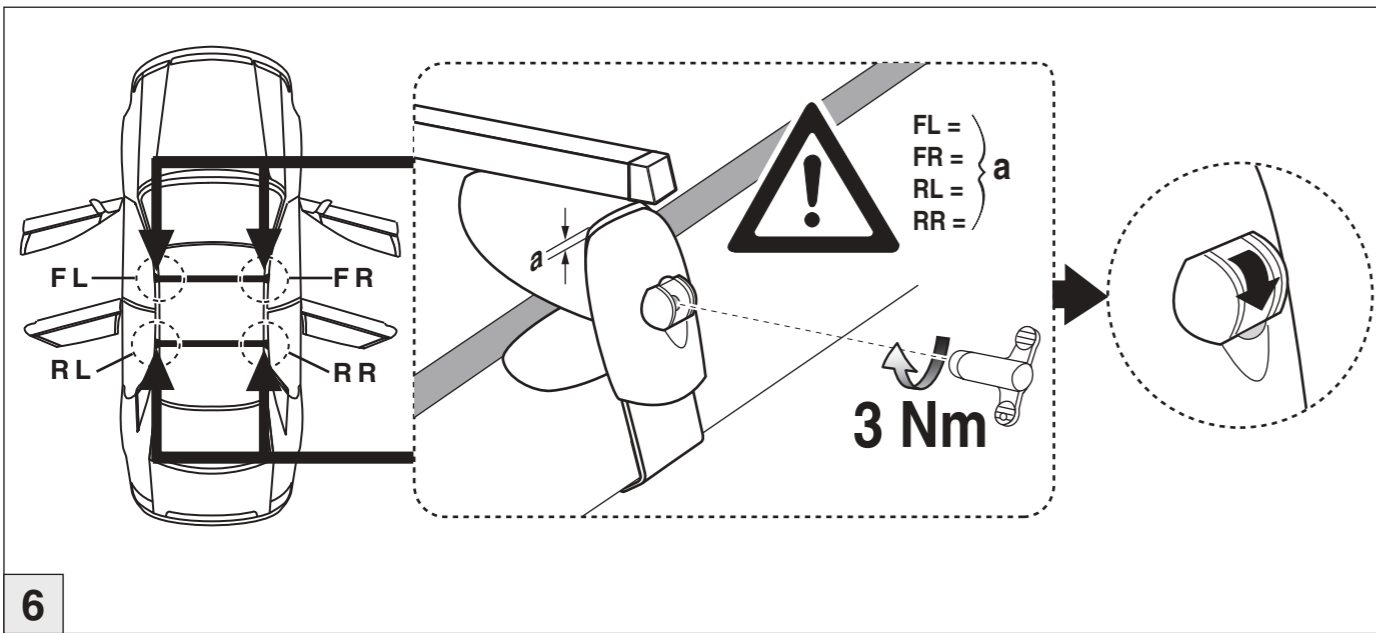

Atera® SIGNO

Mitsubishi
Grandis 2004-

6

nur bei / only for Part-No.: 045 063

7

8

Atera SIGNO

Mitsubishi
Grandis