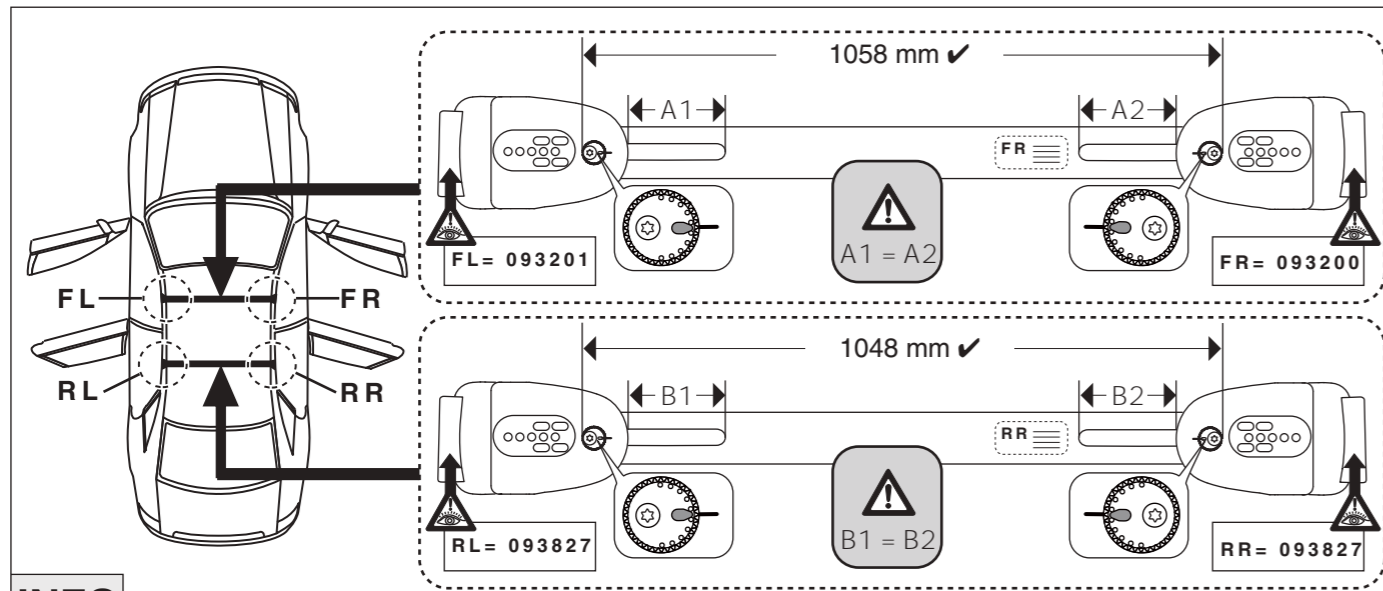

05/2004-

Part-No. : 044 063
Part-No. : 045 063

Part-No. : 044 063

Atera
Atera GmbH
Im Herrach 1
D-88299 Leutkirch
Internet: www.atera.de

Atera® SIGNO

Mitsubishi
Grandis 2004-

Atera® SIGNO

Mitsubishi
Grandis 2004-