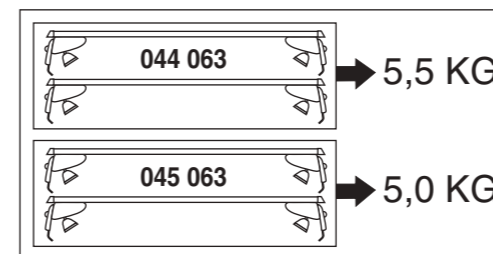

Atera
Atera GmbH
Im Herrach 1
D-88299 Leutkirch
Internet: www.atera.de