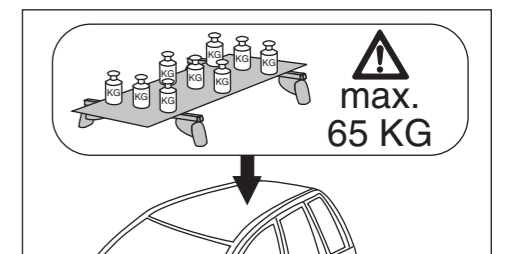

Atera
Atera GmbH
Im Herrach 1
D-88299 Leutkirch
Internet: www.atera.de