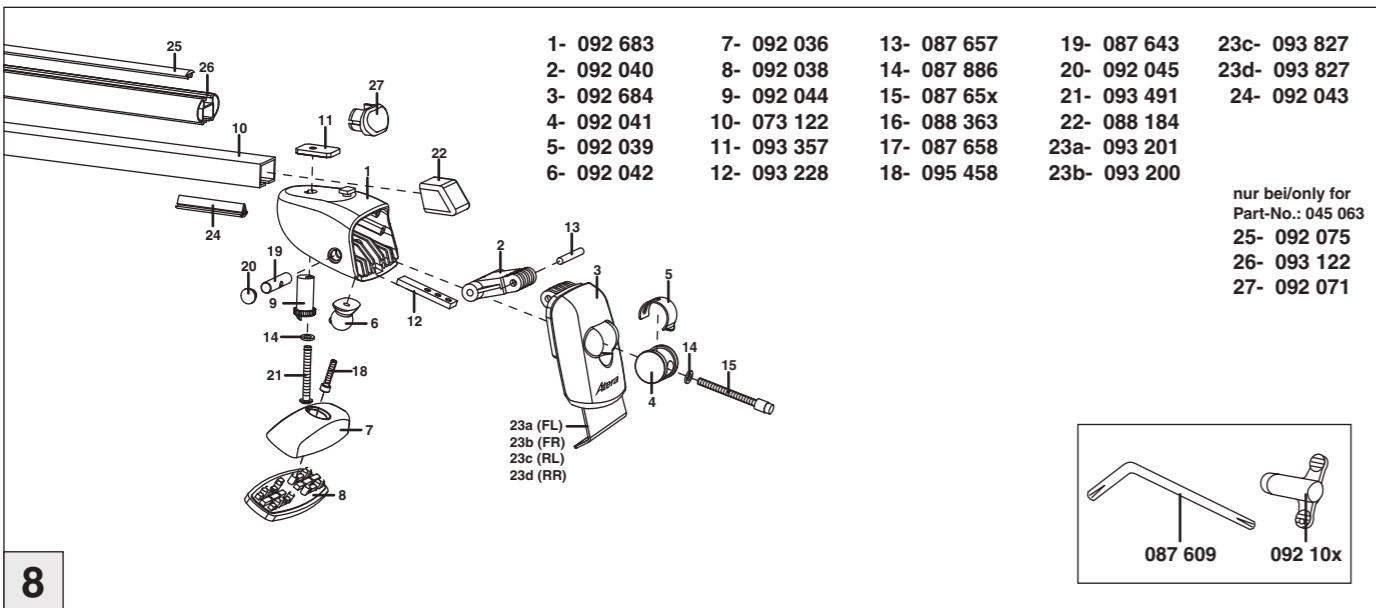

Atera® SIGNO

Mitsubishi
Grandis 2004-

6

nur bei / only for Part-No.: 045 063

7

8

Atera SIGNO

Mitsubishi
Grandis

05/2004-

Part-No. : 044 063
Part-No. : 045 063

Part-No. : 044 063

Atera
Atera GmbH
Im Herrach 1
D-88299 Leutkirch
Internet: www.atera.de

Atera® SIGNO

Mitsubishi
Grandis 2004-

Atera® SIGNO

Mitsubishi
Grandis 2004-