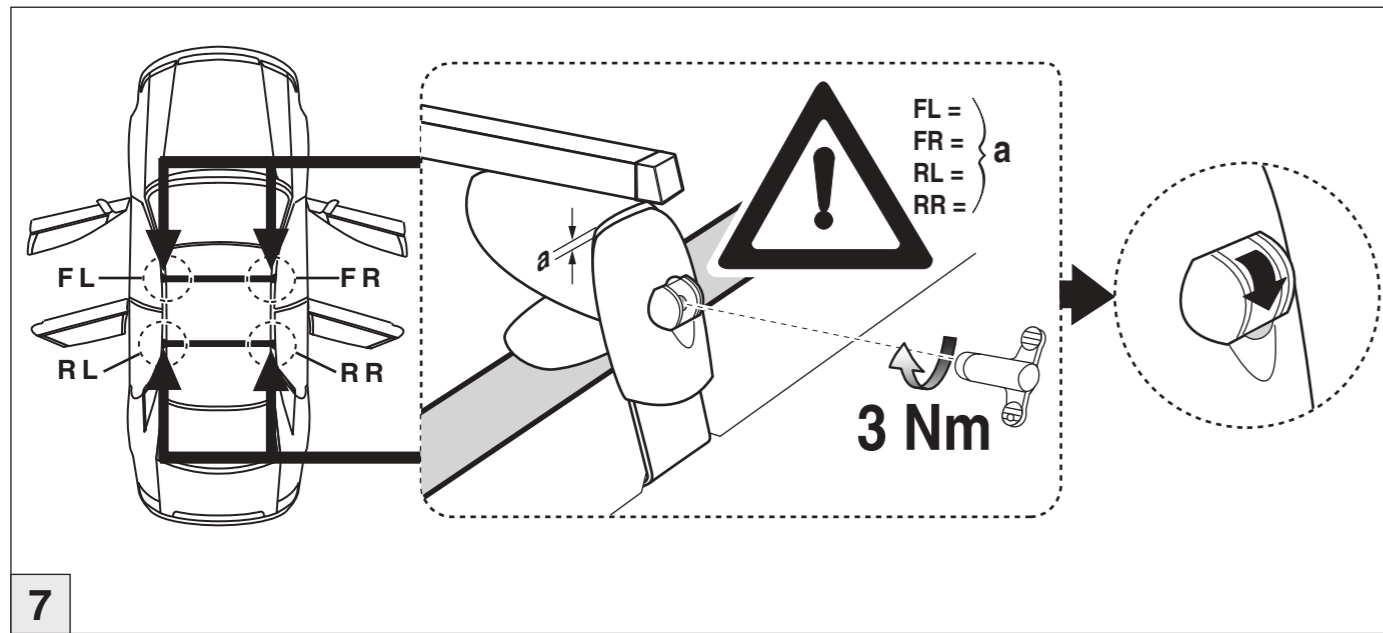

Atera SIGNO

BMW
5-er Touring (E61) 2004-09/2010

7

8

Atera SIGNO

BMW
5-er Touring (E61) 2004-09/2010
Part-No. : 044 061
Part-No. : 045 061

Atera
Atera GmbH
Im Herrach 1
D-88299 Leutkirch
Internet: www.atera.de

Atera SIGNO

BMW
5-er Touring (E61) 2004-09/2010

nur bei / only for Part-No.: 045 061

Atera SIGNO

BMW
5-er Touring (E61) 2004-09/2010