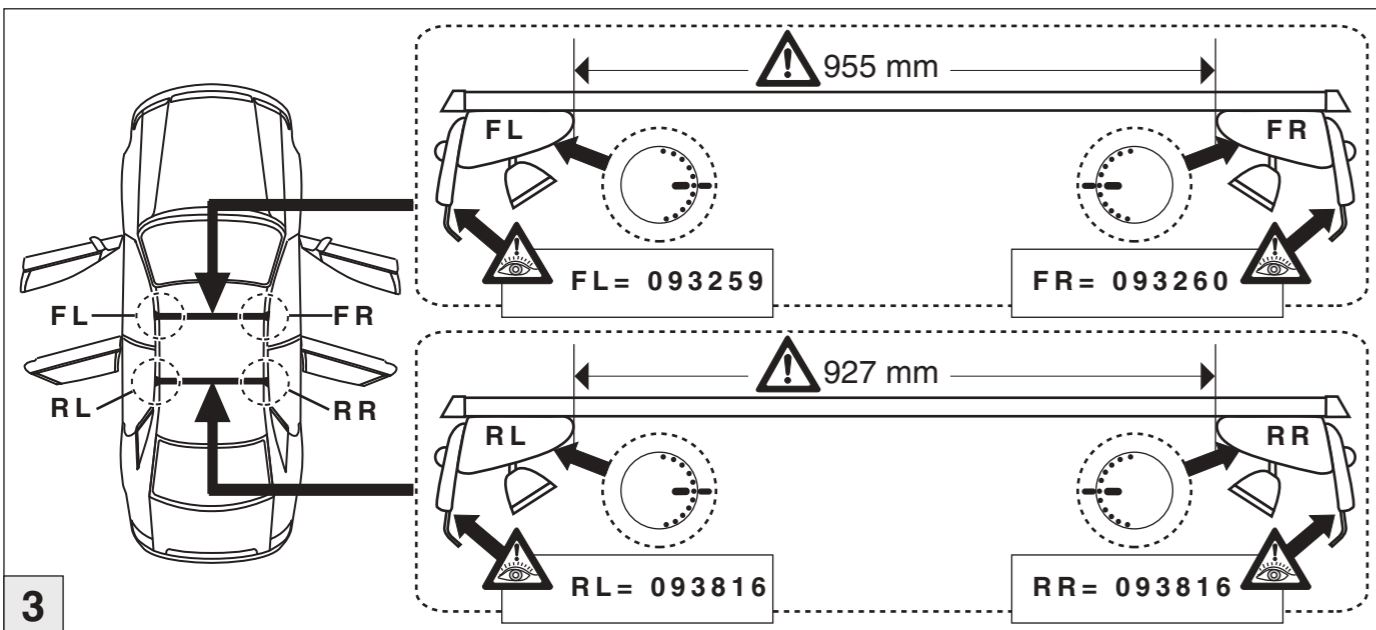

Atera SIGNO

BMW
5-er Touring (E61) 2004-09/2010

7

8

Atera SIGNO

BMW
5-er Touring (E61) 2004-09/2010
Part-No. : 044 061
Part-No. : 045 061

Atera
Atera GmbH
Im Herrach 1
D-88299 Leutkirch
Internet: www.atera.de

Atera SIGNO

BMW
5-er Touring (E61) 2004-09/2010

nur bei / only for Part-No.: 045 061

Atera SIGNO

BMW
5-er Touring (E61) 2004-09/2010