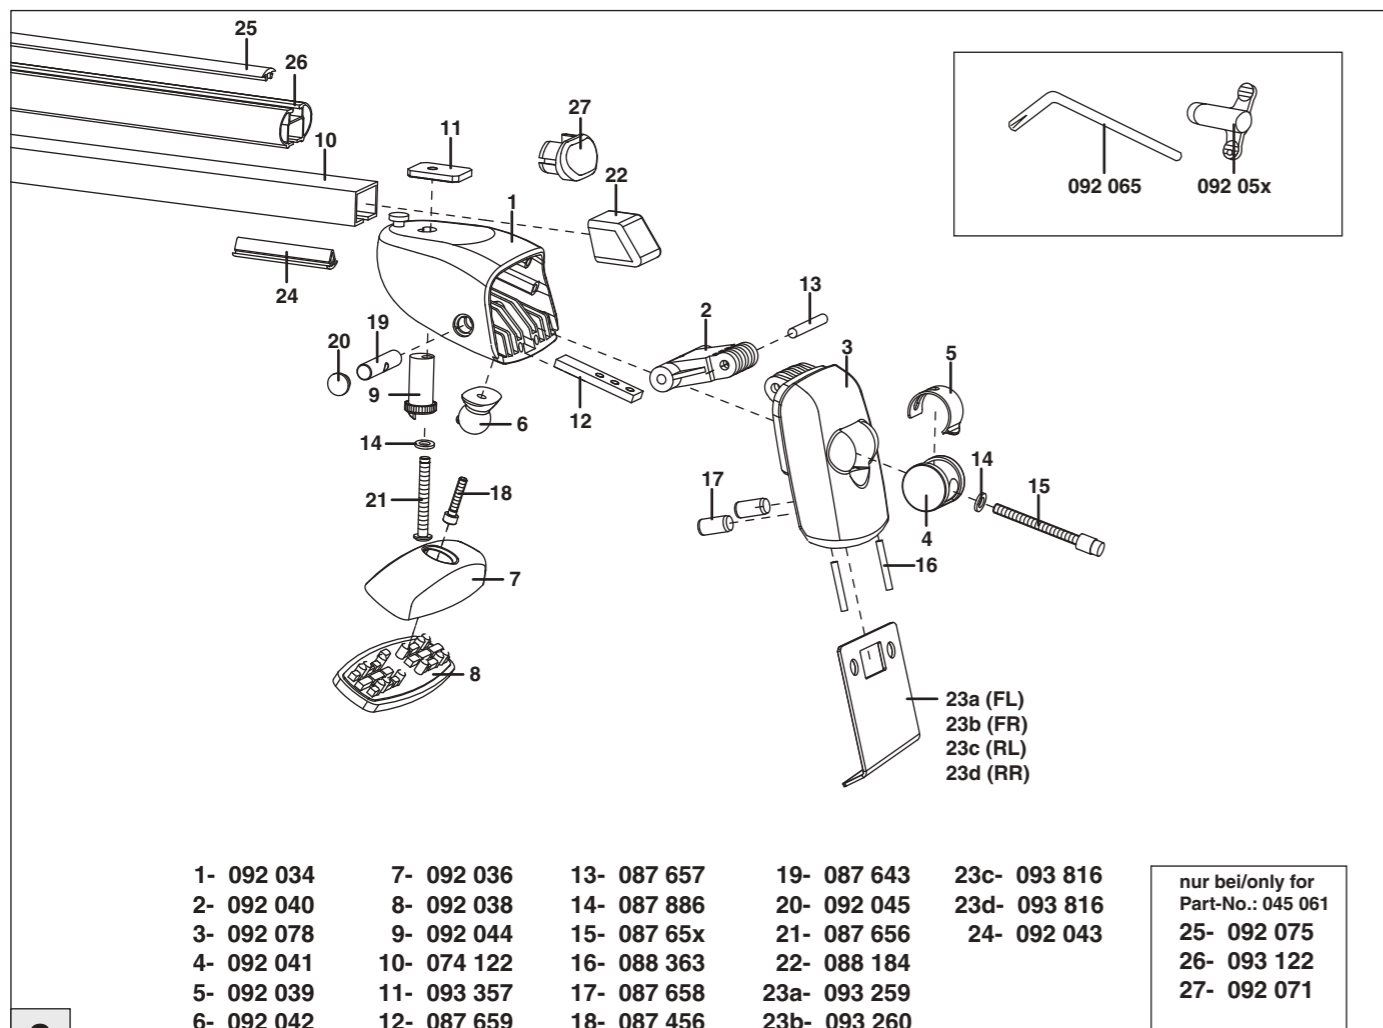

Atera SIGNO

BMW
5-er Touring (E61) 2004-09/2010

7

8

Atera SIGNO

BMW
5-er Touring (E61) 2004-09/2010
Part-No. : 044 061
Part-No. : 045 061

Atera
Atera GmbH
Im Herrach 1
D-88299 Leutkirch
Internet: www.atera.de

Atera SIGNO

BMW
5-er Touring (E61) 2004-09/2010

nur bei / only for Part-No.: 045 061

Atera SIGNO

BMW
5-er Touring (E61) 2004-09/2010