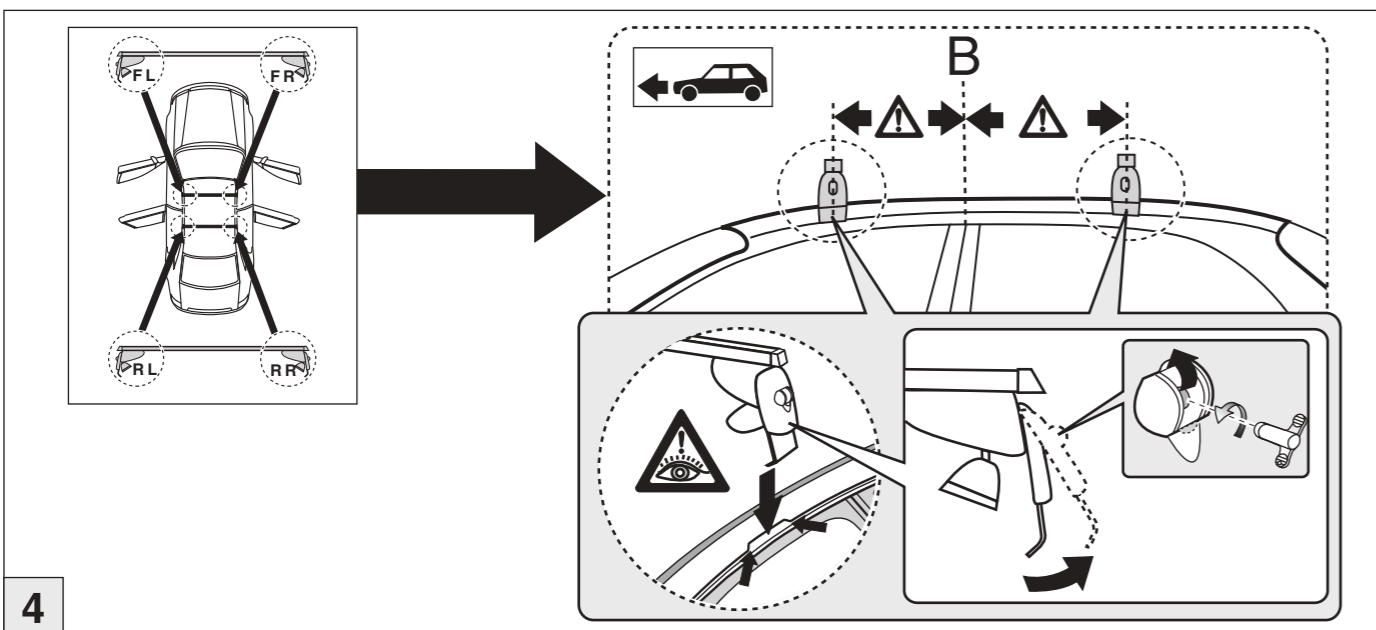

Atera SIGNO

BMW
5-er Touring (E61) 2004-09/2010

7

8

Atera SIGNO

BMW
5-er Touring (E61) 2004-09/2010
Part-No. : 044 061
Part-No. : 045 061

Atera
Atera GmbH
Im Herrach 1
D-88299 Leutkirch
Internet: www.atera.de

Atera SIGNO

BMW
5-er Touring (E61) 2004-09/2010

nur bei / only for Part-No.: 045 061

Atera SIGNO

BMW
5-er Touring (E61) 2004-09/2010