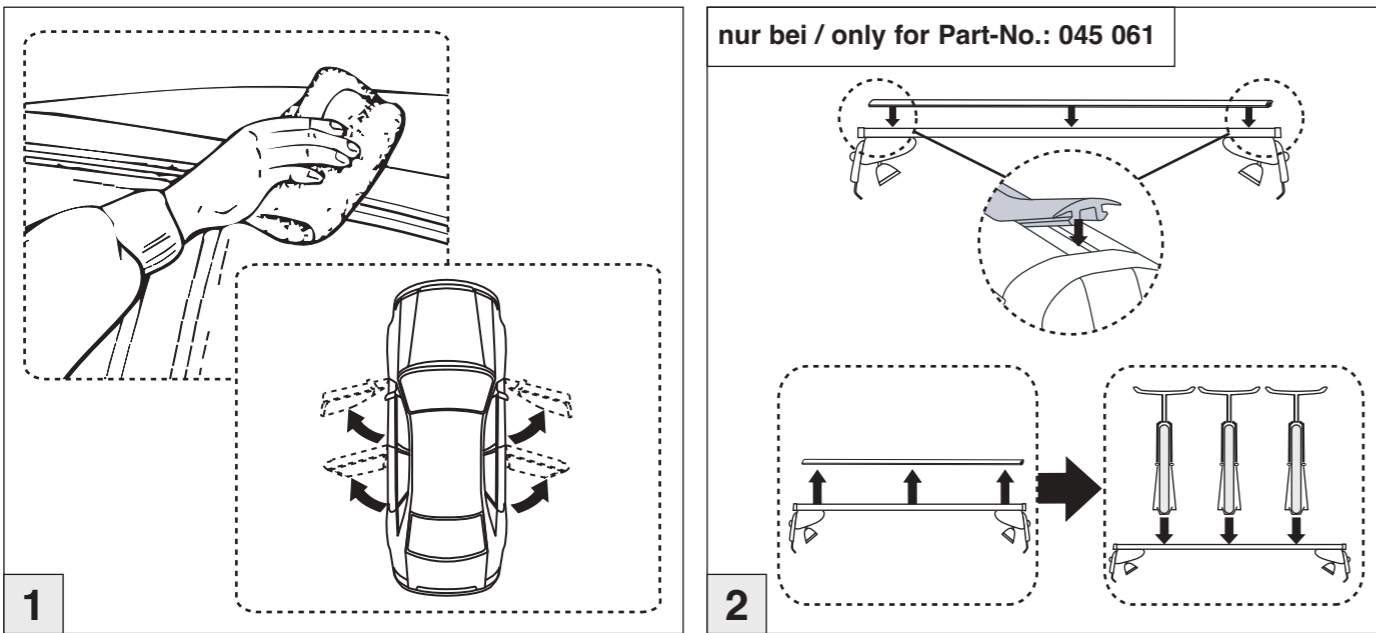

Atera SIGNO

BMW
5-er Touring (E61) 2004-09/2010

7

8

Atera SIGNO

BMW
5-er Touring (E61) 2004-09/2010
Part-No. : 044 061
Part-No. : 045 061

Atera
Atera GmbH
Im Herrach 1
D-88299 Leutkirch
Internet: www.atera.de

Atera SIGNO

BMW
5-er Touring (E61) 2004-09/2010

nur bei / only for Part-No.: 045 061

Atera SIGNO

BMW
5-er Touring (E61) 2004-09/2010