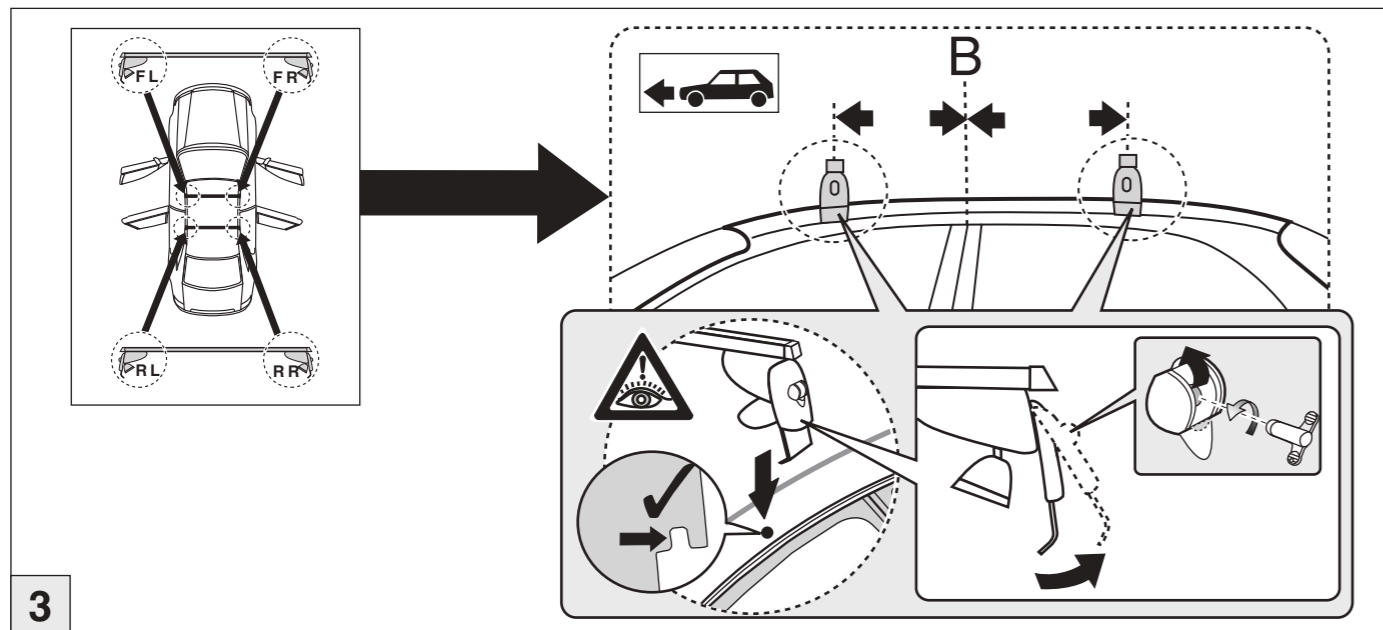

Atera SIGNO

Skoda
Oktavia Lim. 06/2004–02/2013