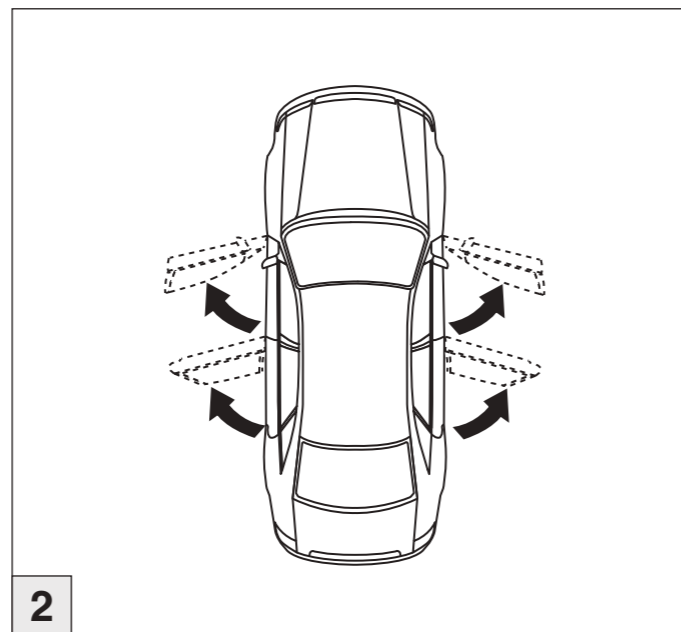

Atera SIGNO

Skoda
Oktavia Lim. 06/2004–02/2013