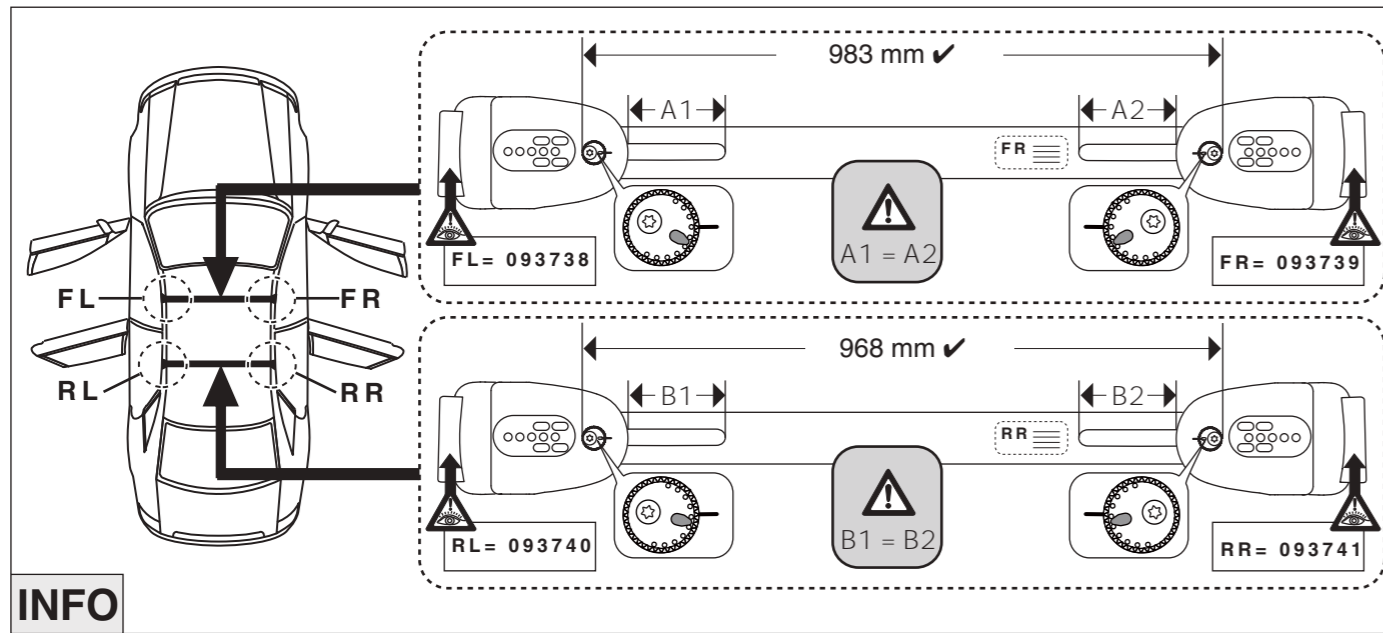

Atera SIGNO

Skoda
Oktavia Lim. 06/2004–02/2013