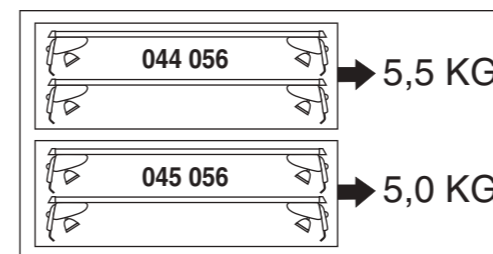

Atera SIGNO

Skoda
Oktavia Limousine 06/2004-02/2013

Part-No. : 044 056
Part-No. : 045 056

Atera
MADE IN GERMANY

Atera GmbH
Im Herrach 1
D-88299 Leutkirch
Internet: www.atera.de