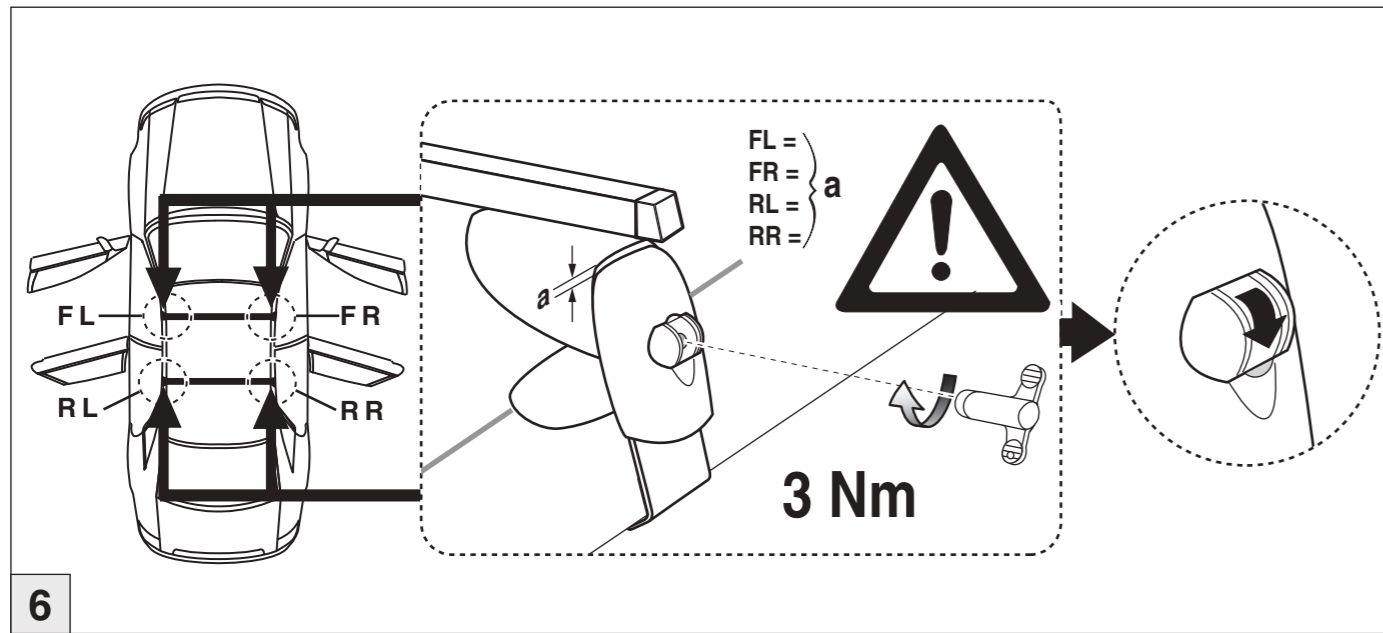

Atera SIGNO

Skoda
Oktavia Lim. 06/2004-02/2013

6

nur bei / only for Part-No.: 045 056