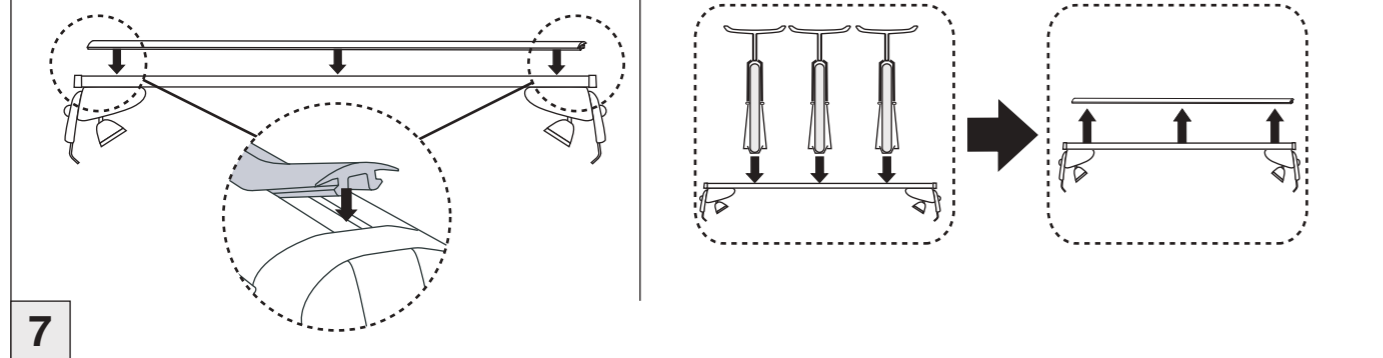

# Atera SIGNO

Skoda  
Oktavia Lim. 06/2004-02/2013

6

nur bei / only for Part-No.: 045 056

7

8