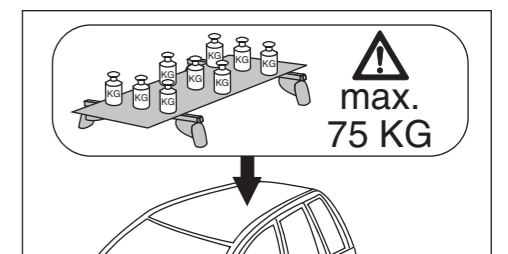

Atera SIGNO

Skoda
Oktavia Limousine 06/2004-02/2013

Part-No. : 044 056
Part-No. : 045 056

Atera
MADE IN GERMANY

Atera GmbH
Im Herrach 1
D-88299 Leutkirch
Internet: www.atera.de