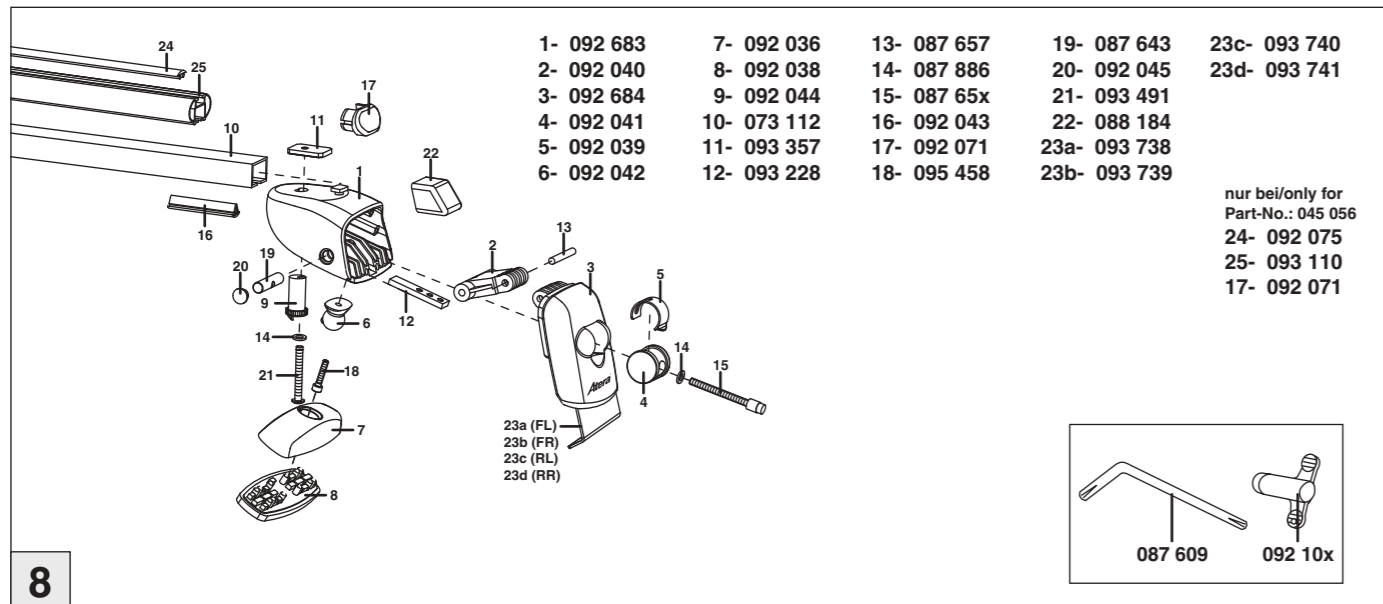

# Atera SIGNO

Skoda  
Oktavia Lim. 06/2004-02/2013

6

nur bei / only for Part-No.: 045 056

7

8

# Atera SIGNO

Skoda  
Oktavia Limousine 06/2004-02/2013

Part-No. : 044 056  
Part-No. : 045 056

**Atera**  
MADE IN GERMANY

Atera GmbH  
Im Herrach 1  
D-88299 Leutkirch  
Internet: www.atera.de