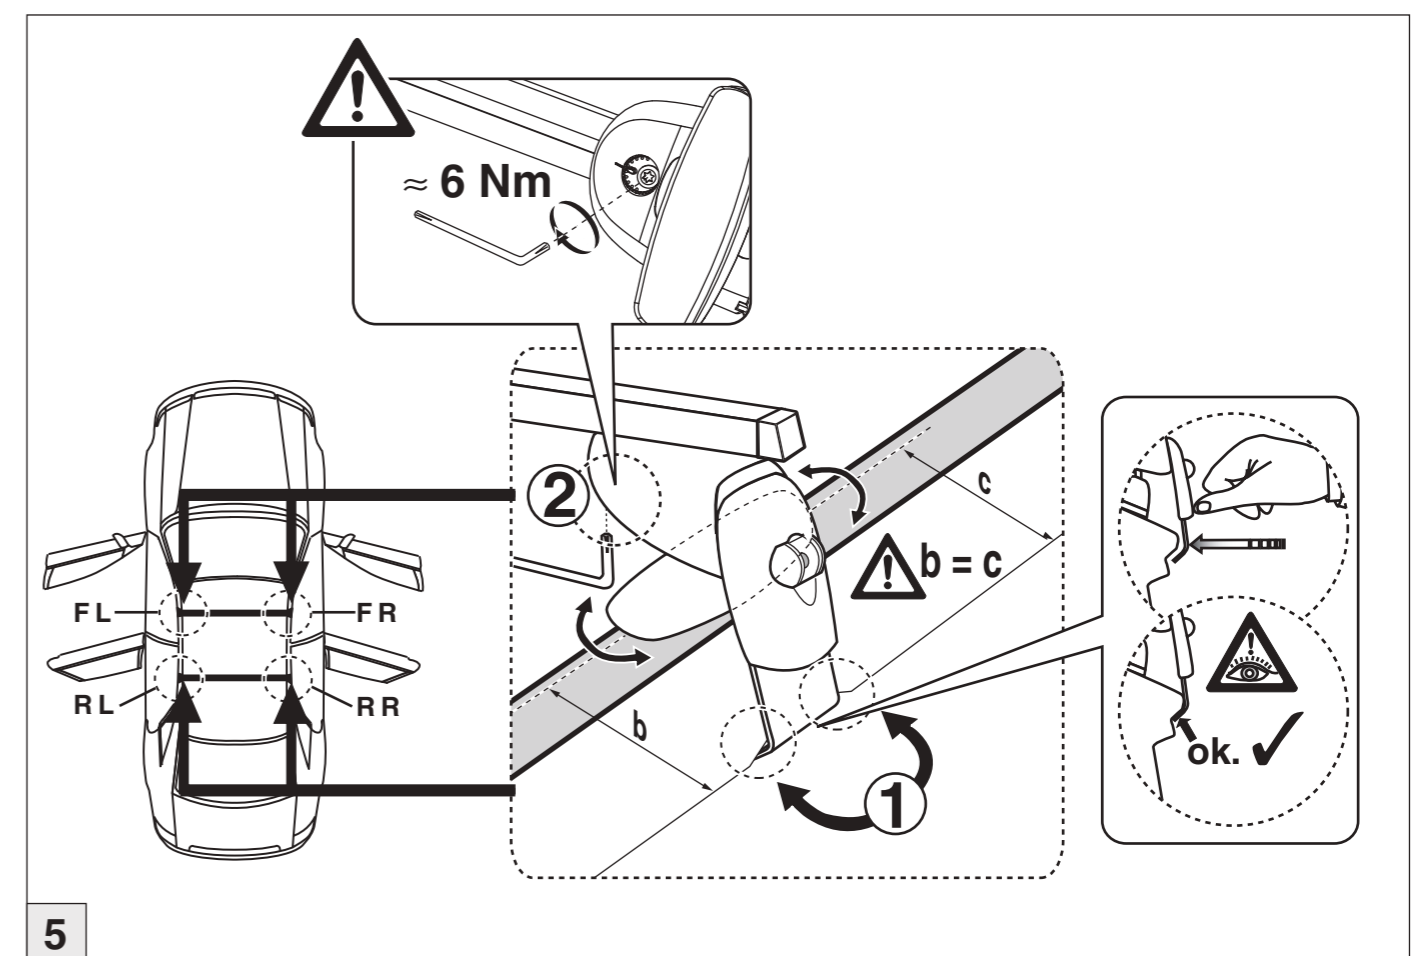

Atera SIGNO

BMW
5-er (E60) 2003-03/2010

INFO

1

2

3

Atera SIGNO

BMW
5-er (E60) 2003-03/2010

4

5