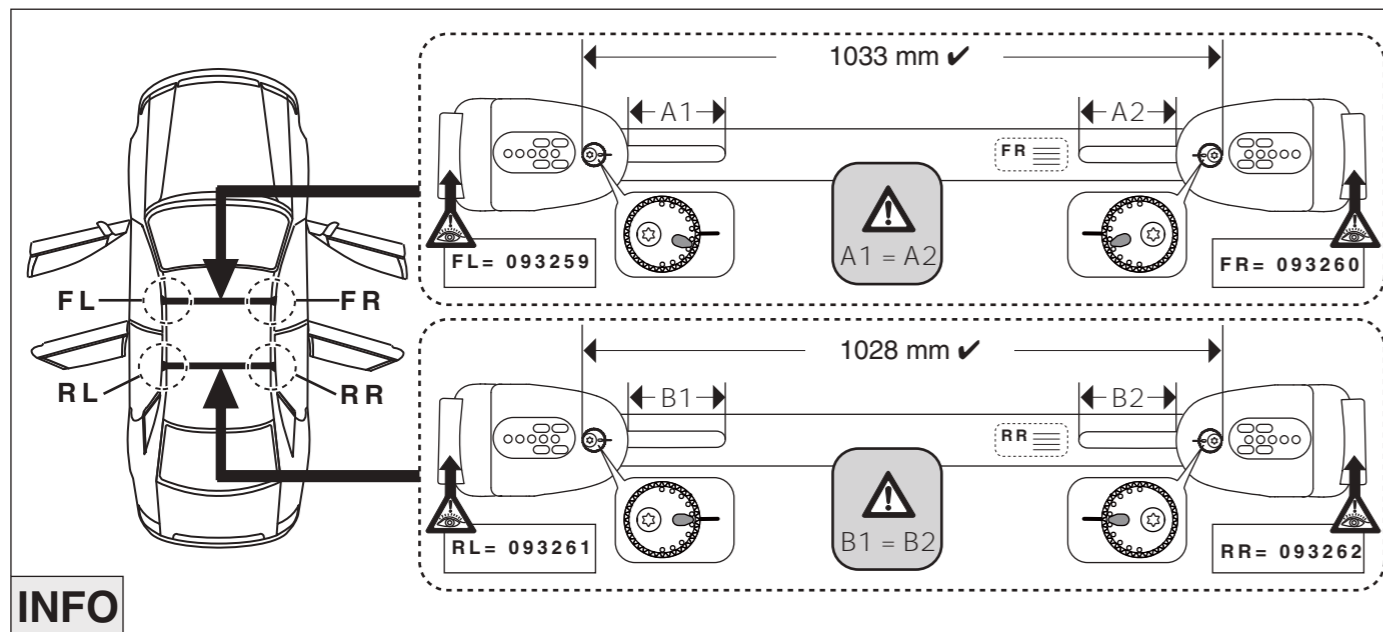

Atera SIGNO

BMW
5-er (E60) 2003-03/2010

6

nur bei / only for Part-No.: 045 049

7

8

Atera SIGNO

BMW
5-er (E 60) 2003-03/2010

Part-No. : 044 049
Part-No. : 045 049

Part-No. : 044 049

Part-No. : 045 049

Atera
MADE IN GERMANY

Atera GmbH
Im Herrach 1
D-88299 Leutkirch
Internet: www.atera.de

Atera SIGNO

BMW
5-er (E60) 2003-03/2010

INFO

1

2

3

Atera SIGNO

BMW
5-er (E60) 2003-03/2010

4

5