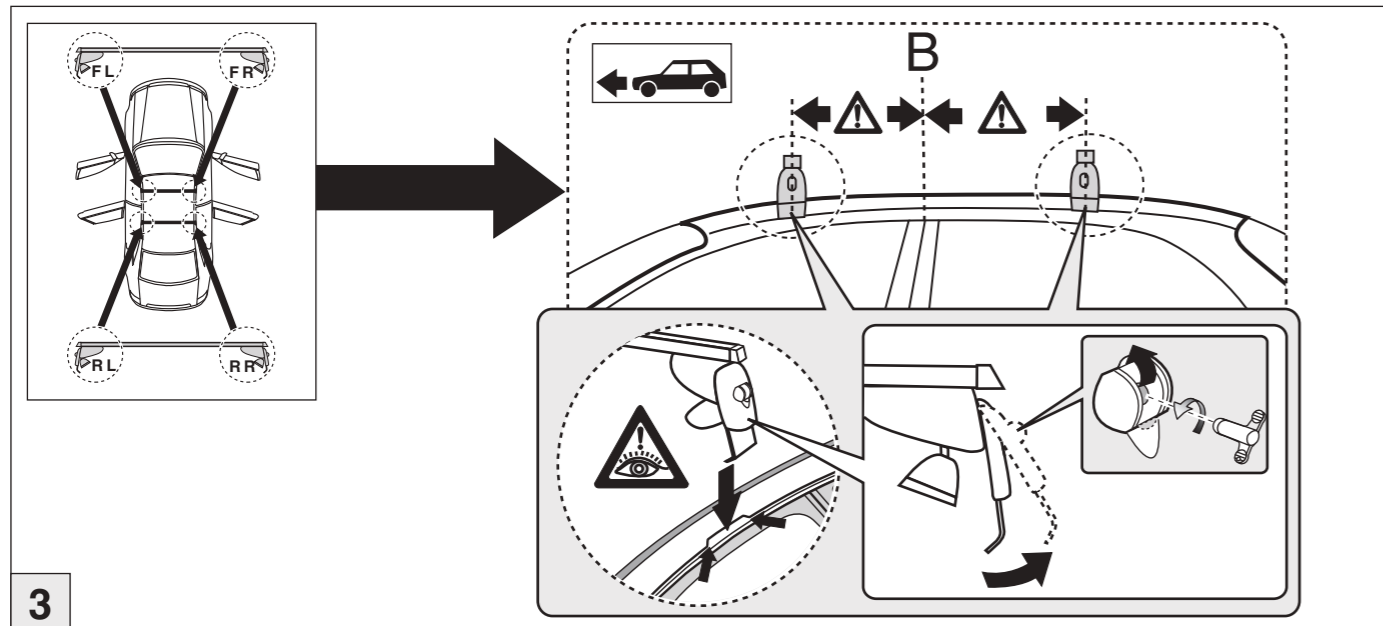

Atera SIGNO

BMW
5-er (E60) 2003-03/2010

INFO

1

2

3

Atera SIGNO

BMW
5-er (E60) 2003-03/2010

4

5