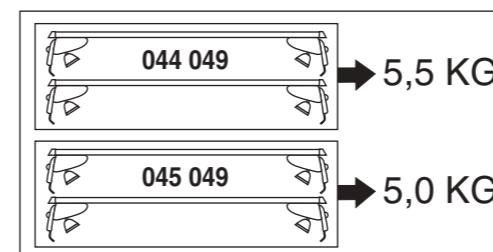

Atera SIGNO

BMW
5-er (E60) 2003-03/2010

6

nur bei / only for Part-No.: 045 049

7

8

Atera SIGNO

BMW
5-er (E 60) 2003-03/2010

Part-No. : 044 049
Part-No. : 045 049

Part-No. : 044 049

Part-No. : 045 049

Atera
MADE IN GERMANY

Atera GmbH
Im Herrach 1
D-88299 Leutkirch
Internet: www.atera.de

Atera SIGNO

BMW
5-er (E60) 2003-03/2010

INFO