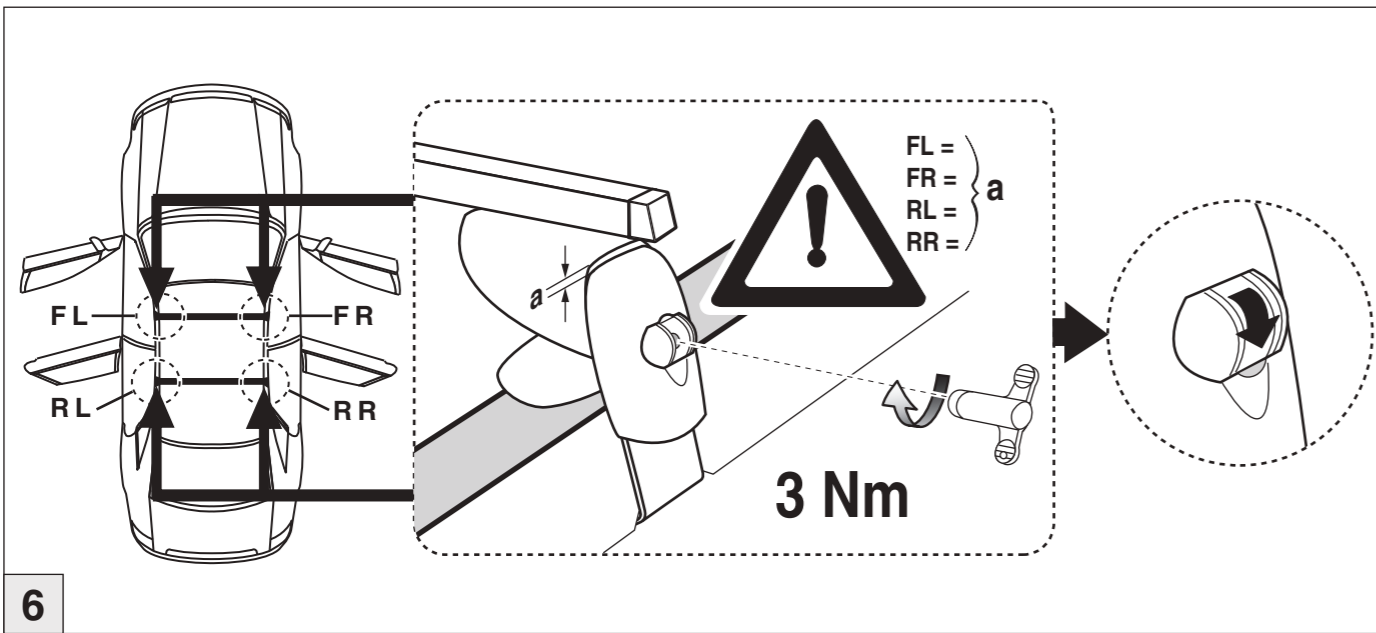

Atera SIGNO

BMW
5-er (E60) 2003-03/2010

6

nur bei / only for Part-No.: 045 049

7

8

Atera SIGNO

BMW
5-er (E 60) 2003-03/2010

Part-No. : 044 049
Part-No. : 045 049

Part-No. : 044 049

Part-No. : 045 049

Atera
MADE IN GERMANY

Atera GmbH
Im Herrach 1
D-88299 Leutkirch
Internet: www.atera.de

Atera SIGNO

BMW
5-er (E60) 2003-03/2010

INFO