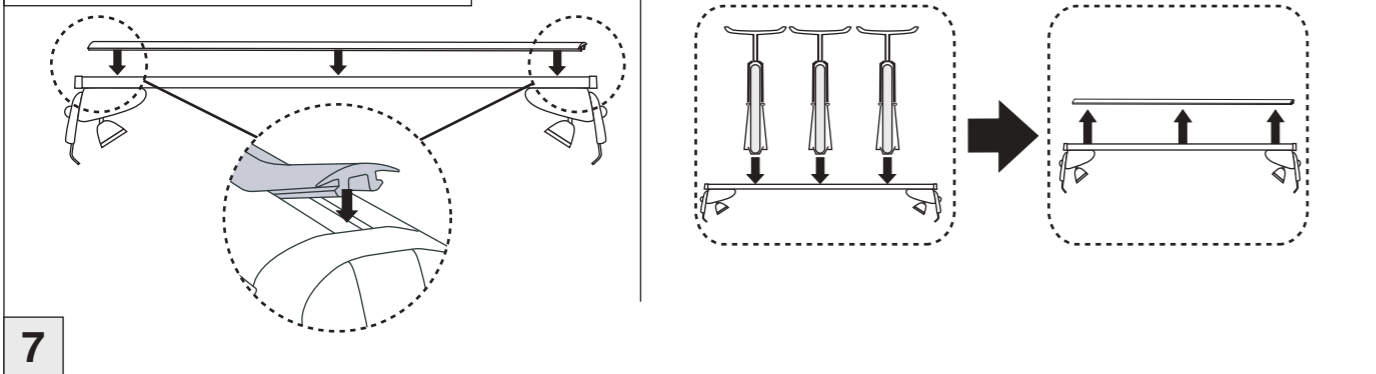

Atera SIGNO

BMW
5-er (E60) 2003-03/2010

6

nur bei / only for Part-No.: 045 049

7

8

Atera SIGNO

BMW
5-er (E 60) 2003-03/2010

Part-No. : 044 049
Part-No. : 045 049

Part-No. : 044 049

Part-No. : 045 049

Atera
MADE IN GERMANY

Atera GmbH
Im Herrach 1
D-88299 Leutkirch
Internet: www.atera.de

Atera SIGNO

BMW
5-er (E60) 2003-03/2010

INFO