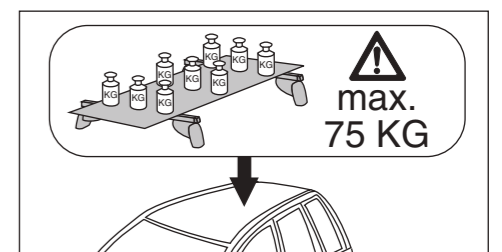

Part-No. : 044 049
Part-No. : 045 049

Part-No. : 044 049

Part-No. : 045 049

Atera
MADE IN GERMANY

Atera GmbH
Im Herrach 1
D-88299 Leutkirch
Internet: www.atera.de

Atera SIGNO

BMW
5-er (E60) 2003-03/2010

INFO