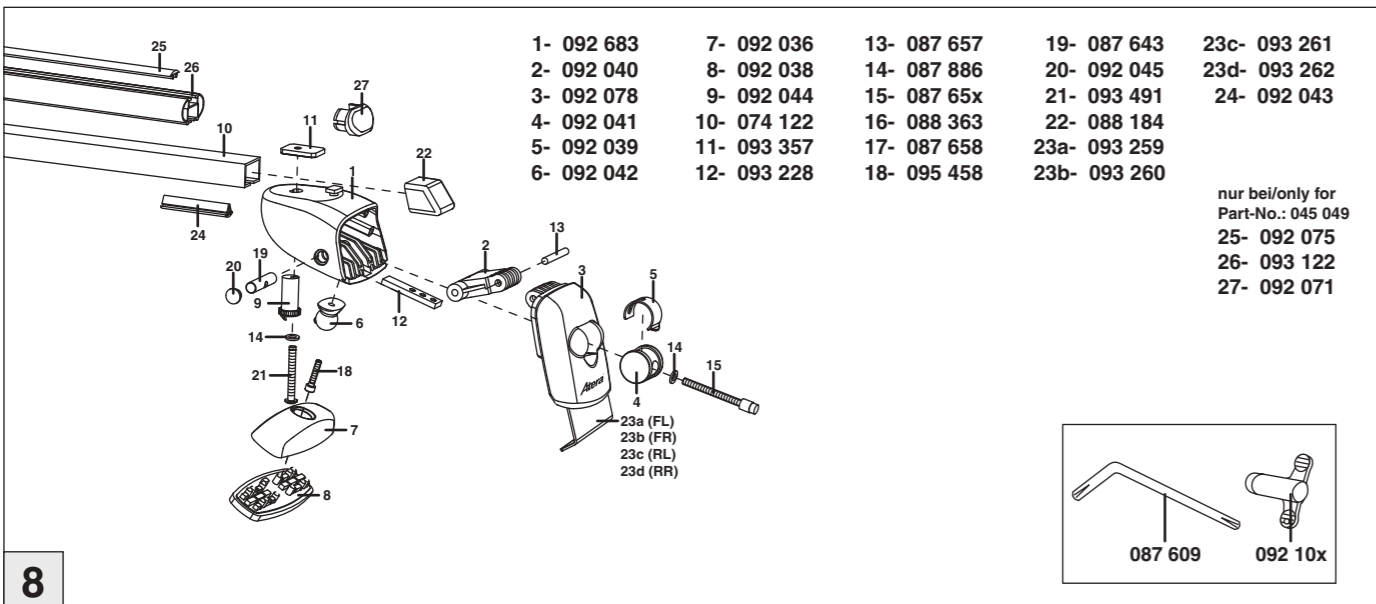

Atera SIGNO

BMW
5-er (E60) 2003-03/2010

6

nur bei / only for Part-No.: 045 049

7

8

Atera SIGNO

BMW
5-er (E 60) 2003-03/2010

Part-No. : 044 049
Part-No. : 045 049

Part-No. : 044 049

Part-No. : 045 049

Atera
MADE IN GERMANY

Atera GmbH
Im Herrach 1
D-88299 Leutkirch
Internet: www.atera.de

Atera SIGNO

BMW
5-er (E60) 2003-03/2010

INFO

1

2

3

Atera SIGNO

BMW
5-er (E60) 2003-03/2010

4

5