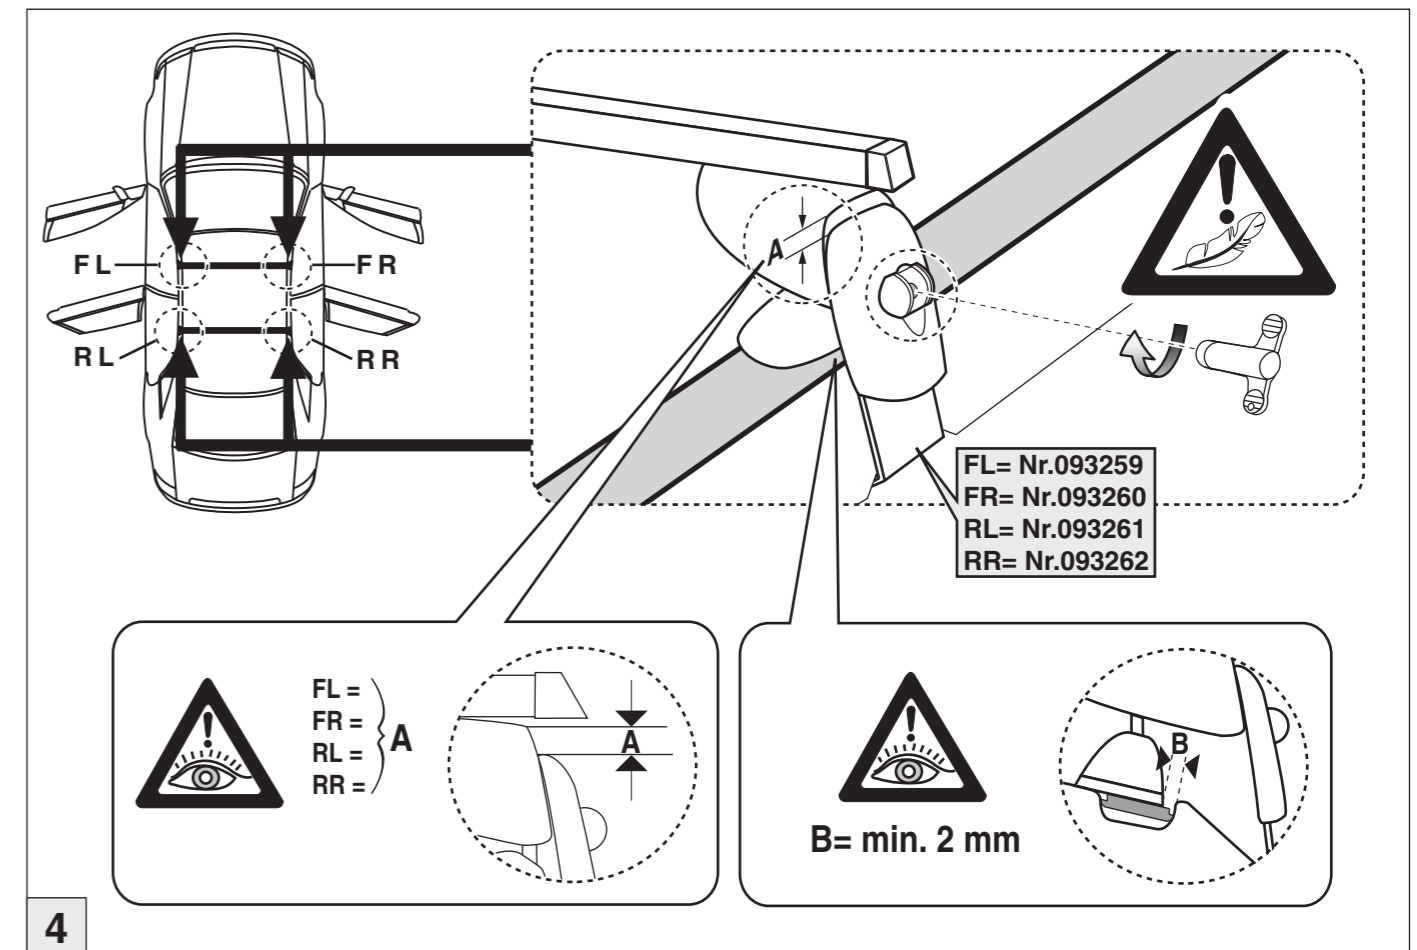

Atera SIGNO

BMW
5-er (E60) 2003-03/2010

6

nur bei / only for Part-No.: 045 049

7

8

Atera SIGNO

BMW
5-er (E 60) 2003-03/2010

Part-No. : 044 049
Part-No. : 045 049

Part-No. : 044 049

Part-No. : 045 049

Atera
MADE IN GERMANY

Atera GmbH
Im Herrach 1
D-88299 Leutkirch
Internet: www.atera.de

Atera SIGNO

BMW
5-er (E60) 2003-03/2010

INFO

1

2

3

Atera SIGNO

BMW
5-er (E60) 2003-03/2010

4

5