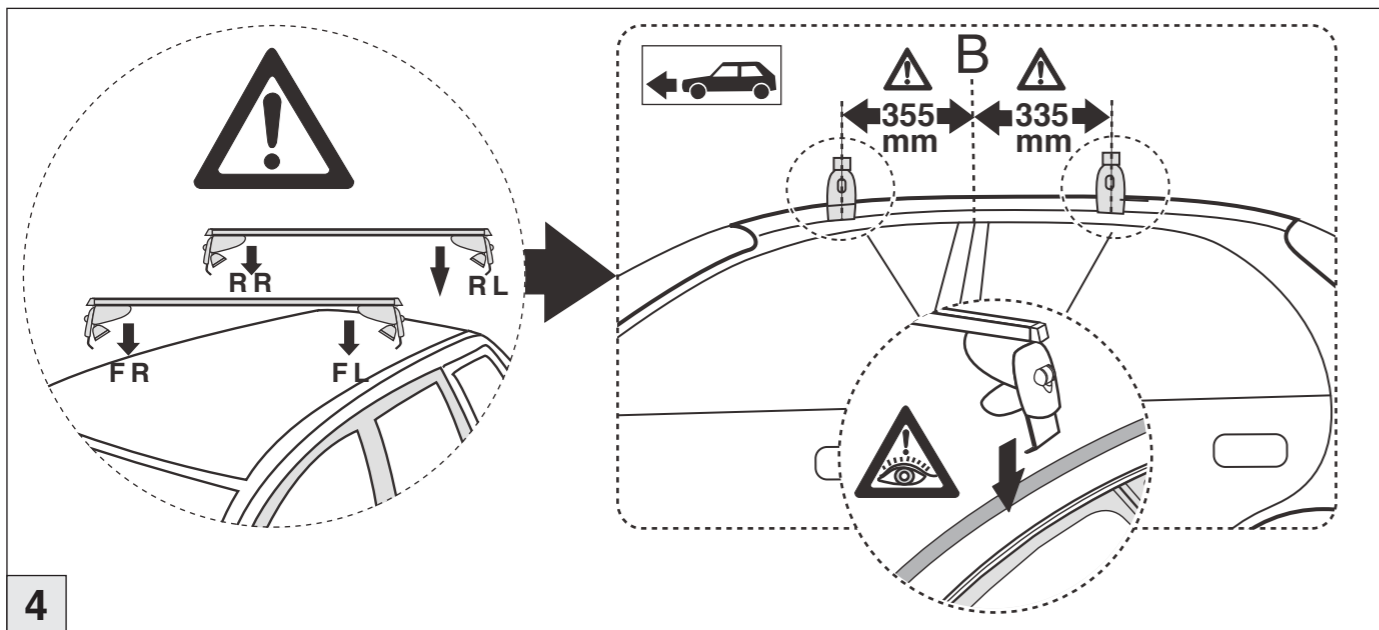

Toyota
Avensis Limousine 04/2003-12/2008
Part-No. : 044 046

Atera SIGNO

Toyota
Avensis 04/2003-12/2008

Atera SIGNO

Toyota
Avensis 04/2003-12/2008