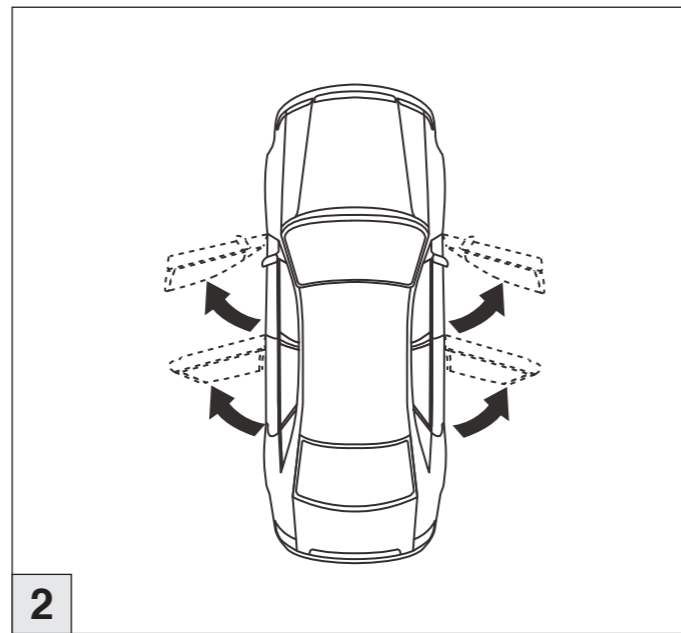

Toyota
Avensis Limousine 04/2003-12/2008
Part-No. : 044 046

Atera SIGNO

Toyota
Avensis 04/2003-12/2008

Atera SIGNO

Toyota
Avensis 04/2003-12/2008