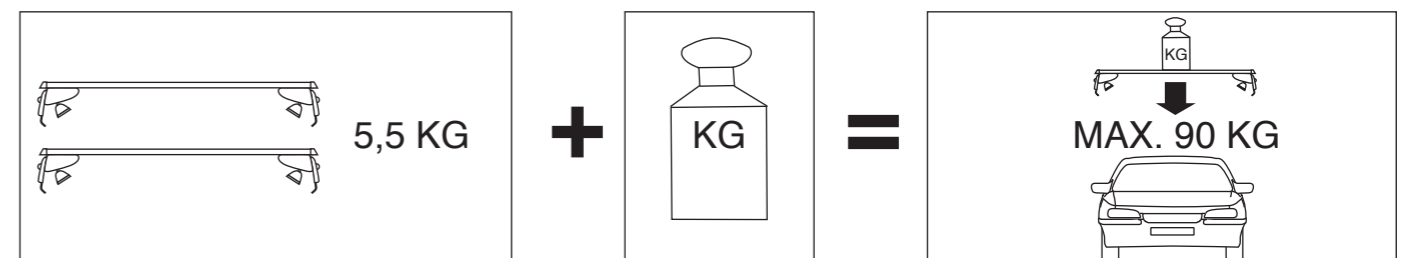

Toyota
Avensis Limousine 04/2003-12/2008
Part-No. : 044 046

Atera SIGNO

Toyota
Avensis 04/2003-12/2008

Atera SIGNO

Toyota
Avensis 04/2003-12/2008