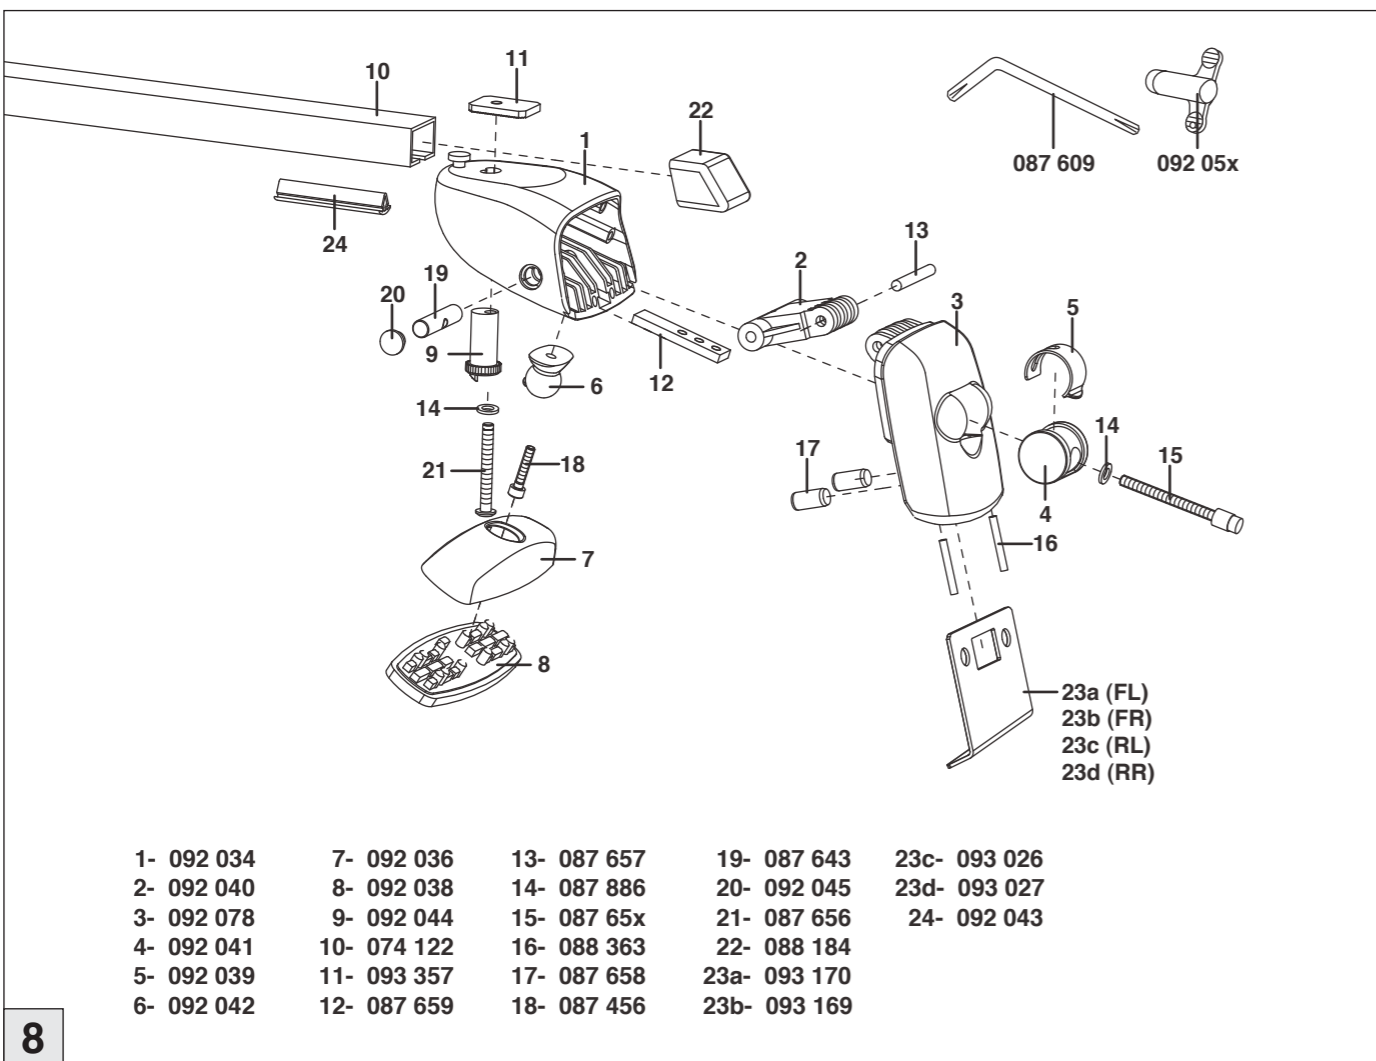

Atera SIGNO

Toyota
Avensis 04/2003-12/2008

7

8

Atera
MADE IN GERMANY

Atera GmbH
Im Herrach 1
D-88299 Leutkirch
Servicetelefon: 0180-50 000 89
(14 ct/Min. aus dem dt. Festnetz)
E-Mail: info@atera.de

Atera[®] SIGNO

Toyota
Avensis Limousine 04/2003-12/2008
Part-No. : 044 046

Atera SIGNO

Toyota
Avensis 04/2003-12/2008

Atera SIGNO

Toyota
Avensis 04/2003-12/2008