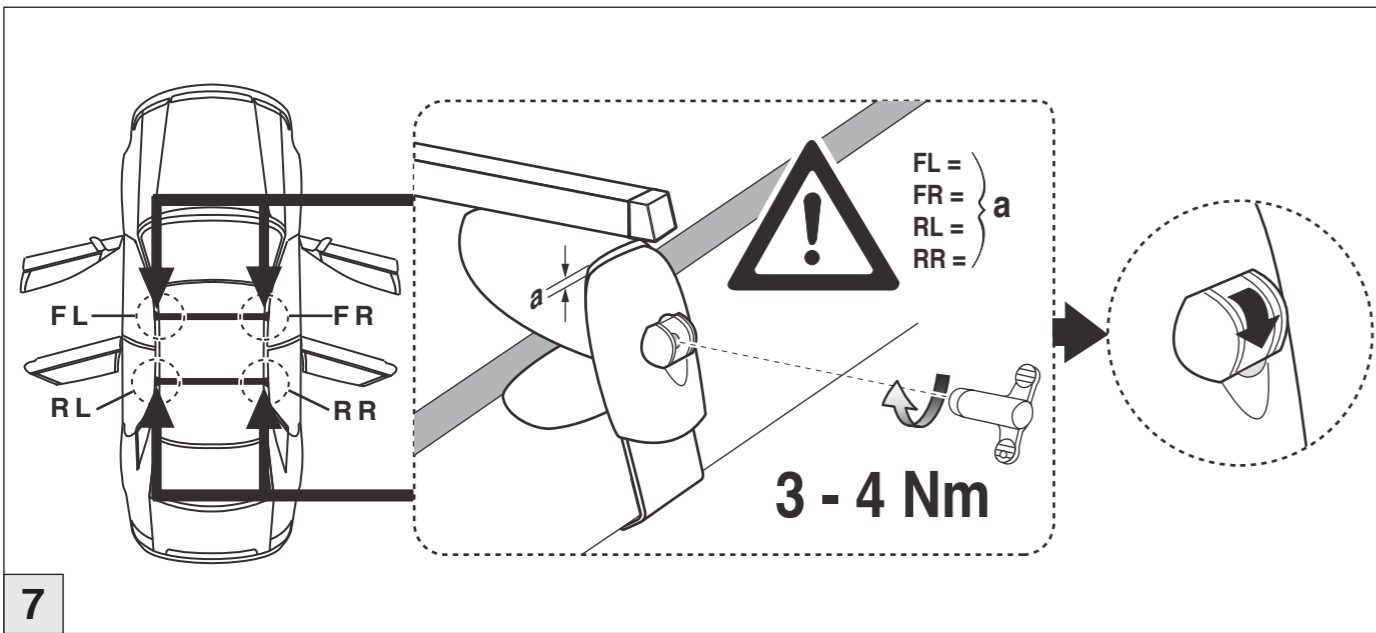

Atera SIGNO

Toyota
Avensis 04/2003-12/2008