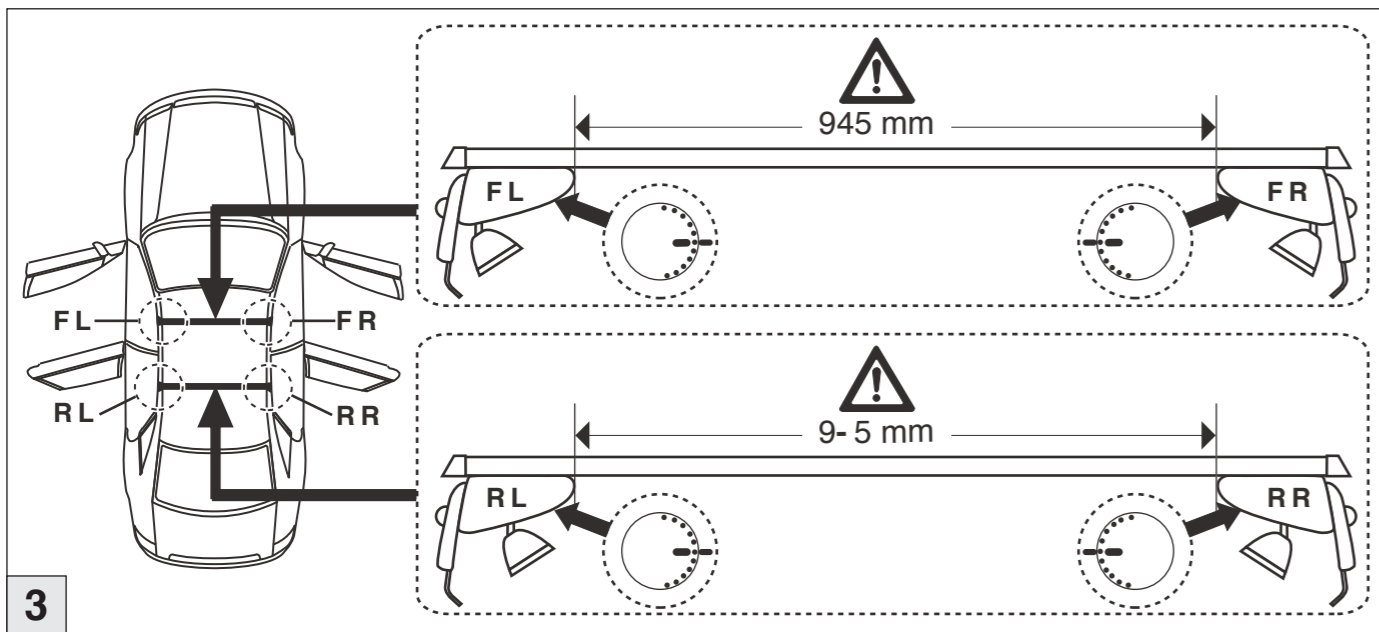

Toyota
Avensis Limousine 04/2003-12/2008
Part-No. : 044 046

Atera SIGNO

Toyota
Avensis 04/2003-12/2008

Atera SIGNO

Toyota
Avensis 04/2003-12/2008