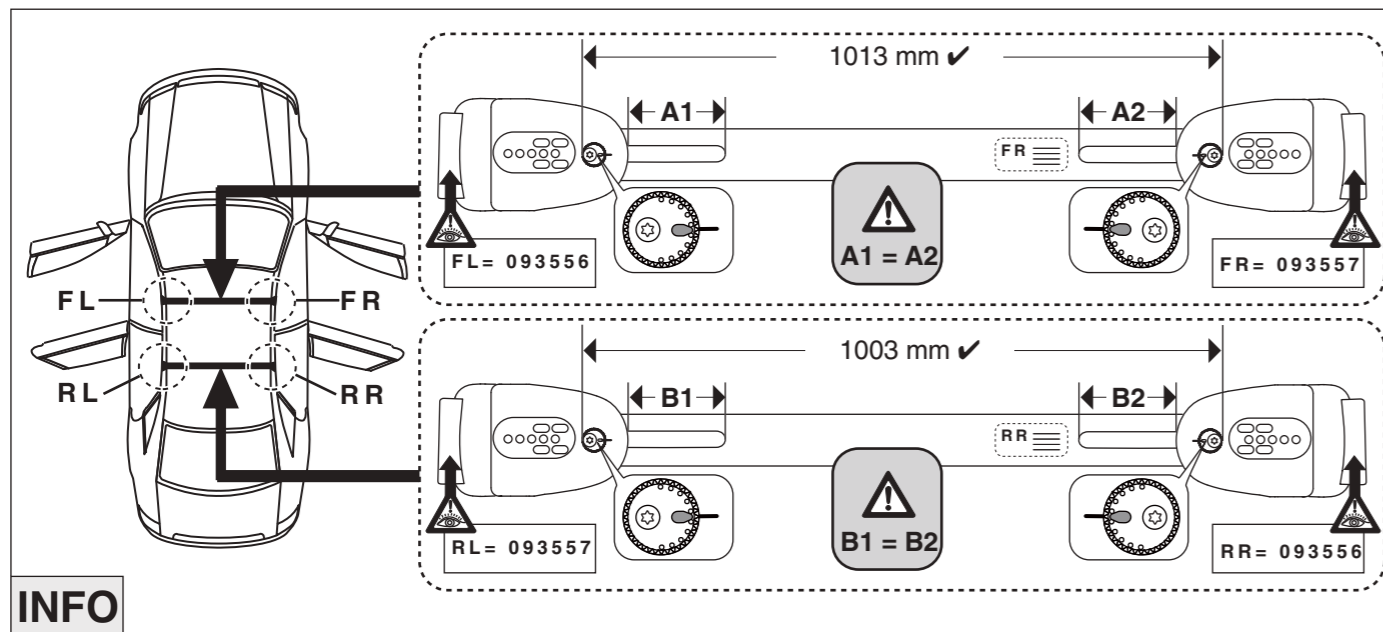

Atera SIGNO

Honda
Accord 03/2003–06/2008

6

nur bei / only for Part-No.: 045 045

7

8

Atera SIGNO

Honda
Accord 03/2003–06/2008

Part-No. : 044 045
Part-No. : 045 045

Atera
MADE IN GERMANY

Atera GmbH
Im Herrach 1
D-88299 Leutkirch
Internet: www.atera.de

Atera SIGNO

Honda
Accord 03/2003–06/2008

INFO

1

2