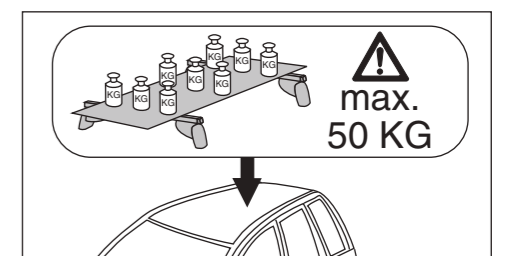

Atera SIGNO

Honda
Accord 03/2003–06/2008

Part-No. : 044 045
Part-No. : 045 045

Atera
MADE IN GERMANY

Atera GmbH
Im Herrach 1
D-88299 Leutkirch
Internet: www.atera.de