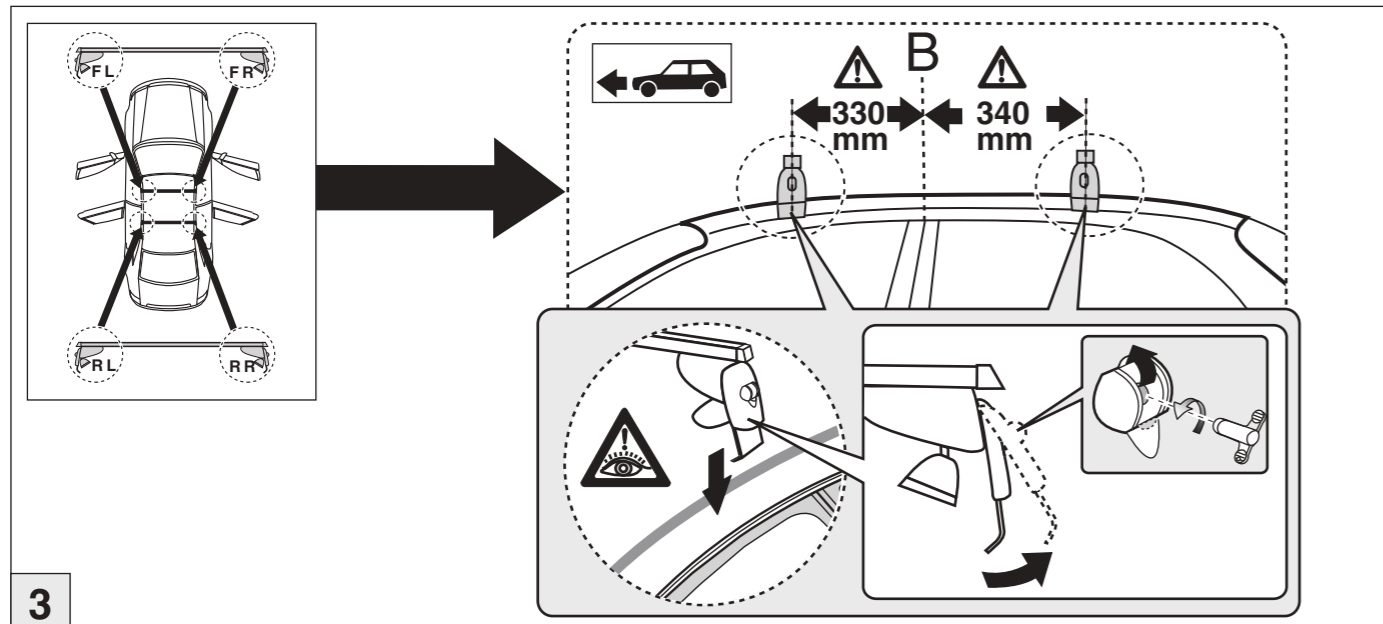

Part-No. : 044 045
Part-No. : 045 045

Atera
MADE IN GERMANY

Atera GmbH
Im Herrach 1
D-88299 Leutkirch
Internet: www.atera.de

Atera SIGNO

Honda
Accord 03/2003–06/2008

INFO

1

2