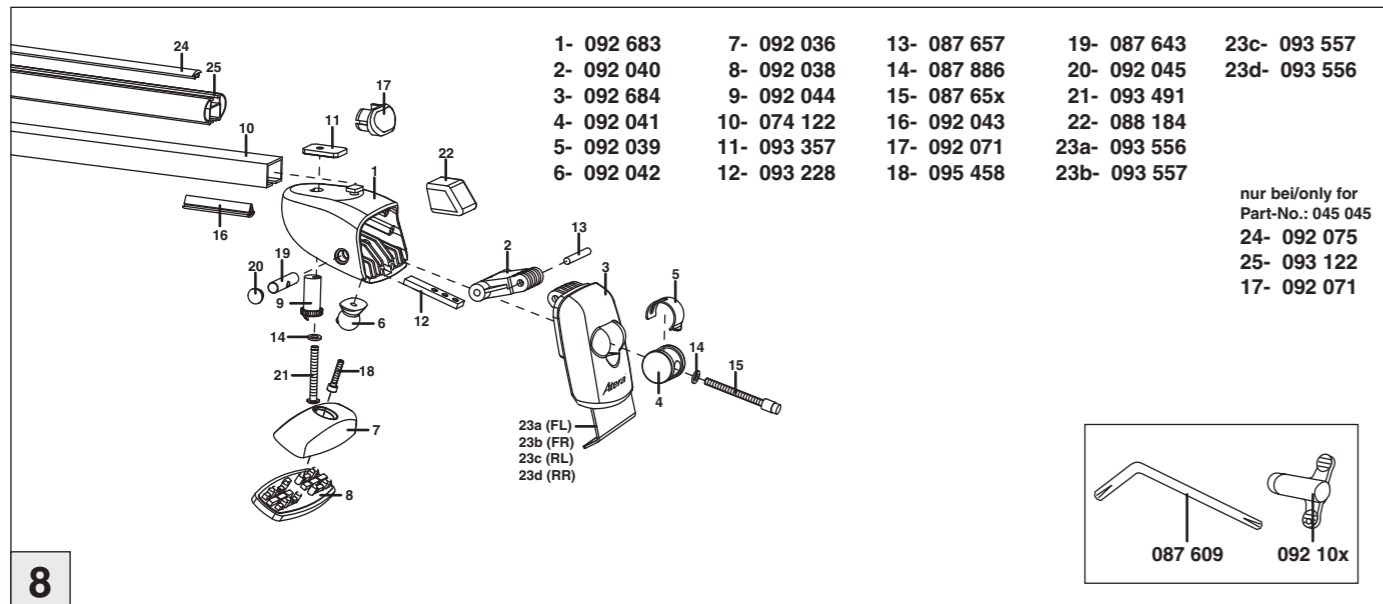

Atera SIGNO

Honda
Accord 03/2003–06/2008

6

nur bei / only for Part-No.: 045 045

7

8

Atera SIGNO

Honda
Accord 03/2003–06/2008

Part-No. : 044 045
Part-No. : 045 045

Atera
MADE IN GERMANY

Atera GmbH
Im Herrach 1
D-88299 Leutkirch
Internet: www.atera.de

Atera SIGNO

Honda
Accord 03/2003–06/2008

INFO

1

2