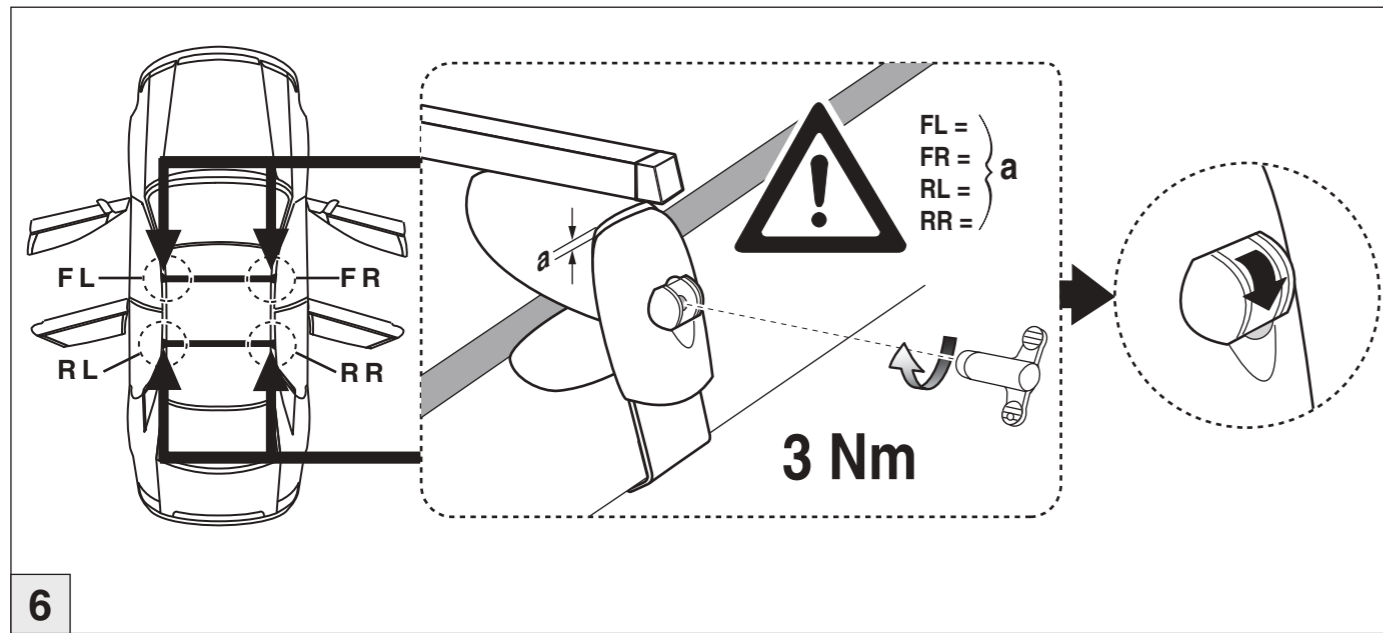

Atera SIGNO

Honda
Accord 03/2003–06/2008

6

nur bei / only for Part-No.: 045 045

7

8

Atera SIGNO

Honda
Accord 03/2003–06/2008

Part-No. : 044 045
Part-No. : 045 045

Atera
MADE IN GERMANY

Atera GmbH
Im Herrach 1
D-88299 Leutkirch
Internet: www.atera.de

Atera SIGNO

Honda
Accord 03/2003–06/2008

INFO

1

2