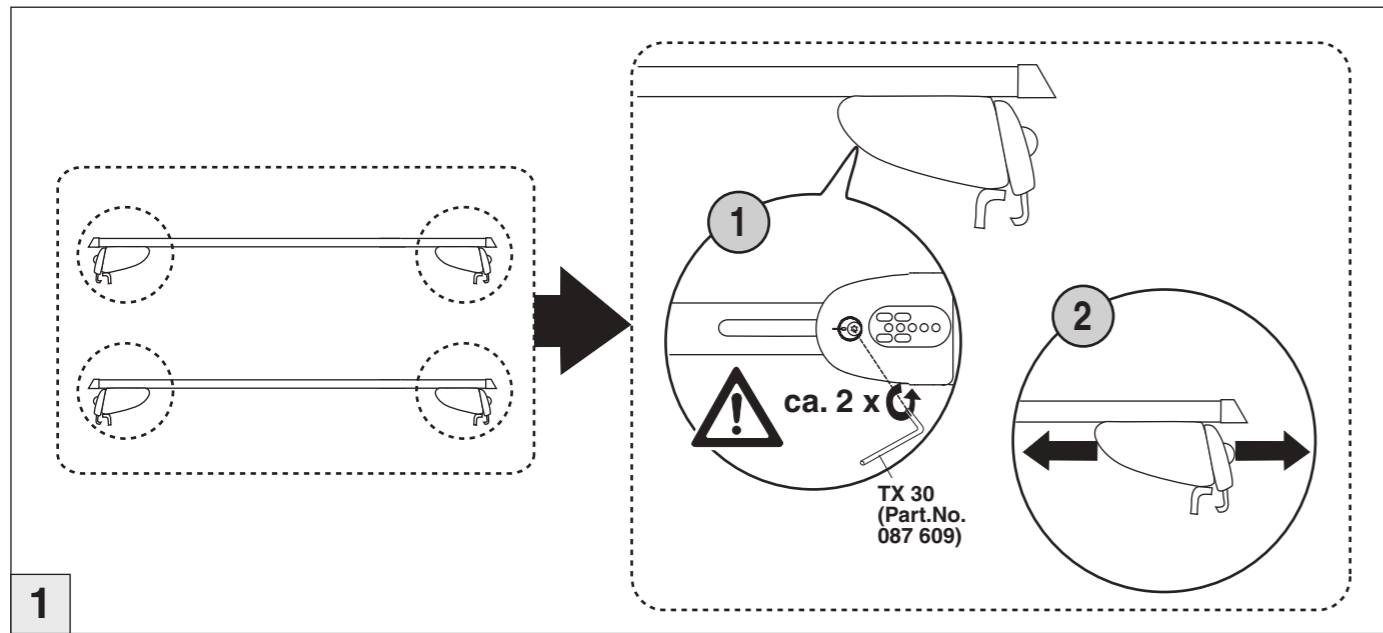

Atera SIGNO

VW
Caddy 3 mit Reling 09/2010–06/2015