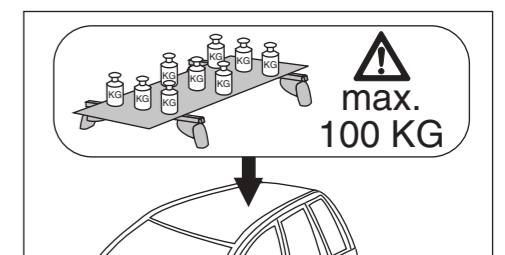

# Atera SIGNO

VW  
Caddy 3    09/2010 – 06/2015  
(mit Reling / with rails / avec barres de toit)

Part-No. : 044 237  
Part-No. : 045 237

**Atera**  
Atera GmbH  
Im Herrach 1  
D-88299 Leutkirch  
Internet: www.atera.de