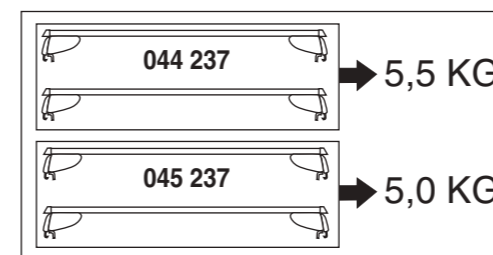

# Atera SIGNO

VW  
Caddy 3    09/2010 – 06/2015  
(mit Reling / with rails / avec barres de toit)

Part-No. : 044 237  
Part-No. : 045 237

**Atera**  
Atera GmbH  
Im Herrach 1  
D-88299 Leutkirch  
Internet: www.atera.de