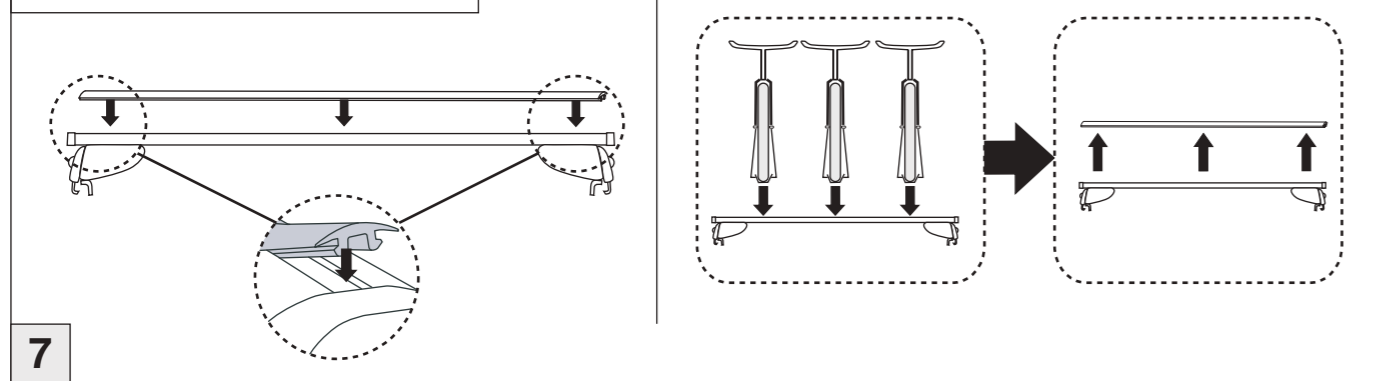

# Atera SIGNO

VW  
Caddy 3    09/2010 – 06/2015  
(mit Reling / with rails / avec barres de toit)

Part-No. : 044 237  
Part-No. : 045 237

**Atera**  
Atera GmbH  
Im Herrach 1  
D-88299 Leutkirch  
Internet: www.atera.de