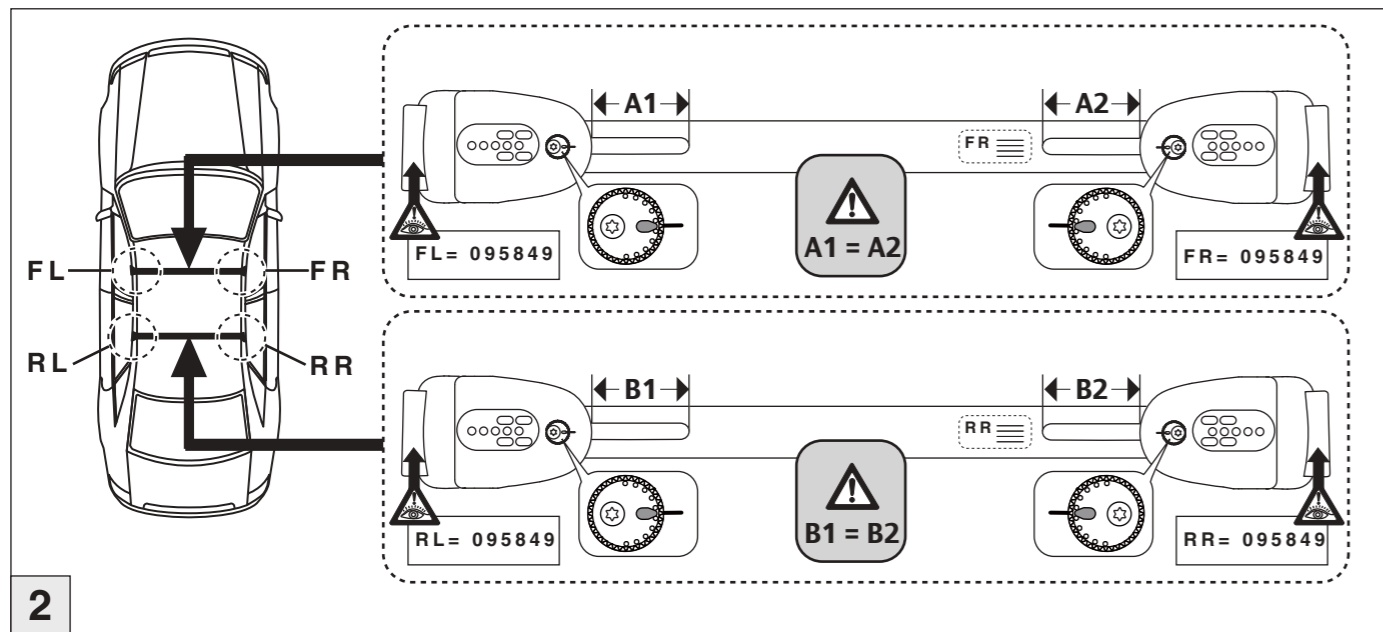

Atera SIGNO

VW
Caddy 3 mit Reling 09/2010–06/2015