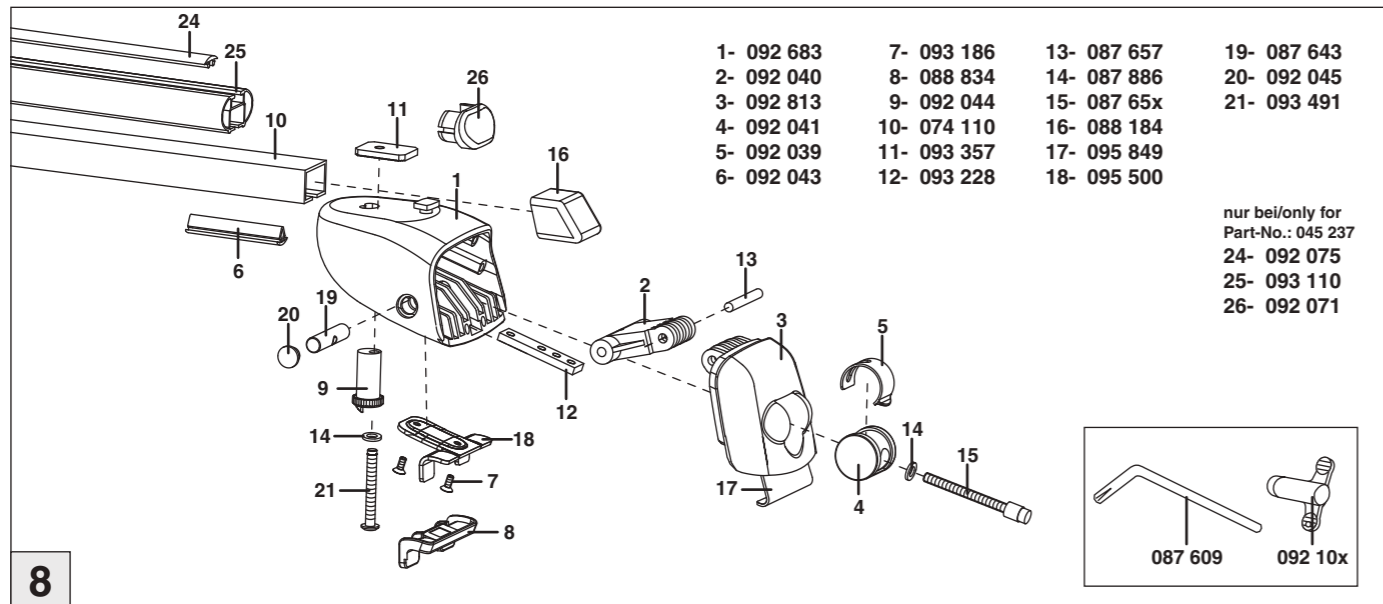

# Atera SIGNO

VW  
Caddy 3 mit Reling 09/2010–06/2015

nur bei / only for Part-No.: 045 237

# Atera SIGNO

VW  
Caddy 3    09/2010 – 06/2015  
(mit Reling / with rails / avec barres de toit)

Part-No. : 044 237  
Part-No. : 045 237

**Atera**  
Atera GmbH  
Im Herrach 1  
D-88299 Leutkirch  
Internet: www.atera.de