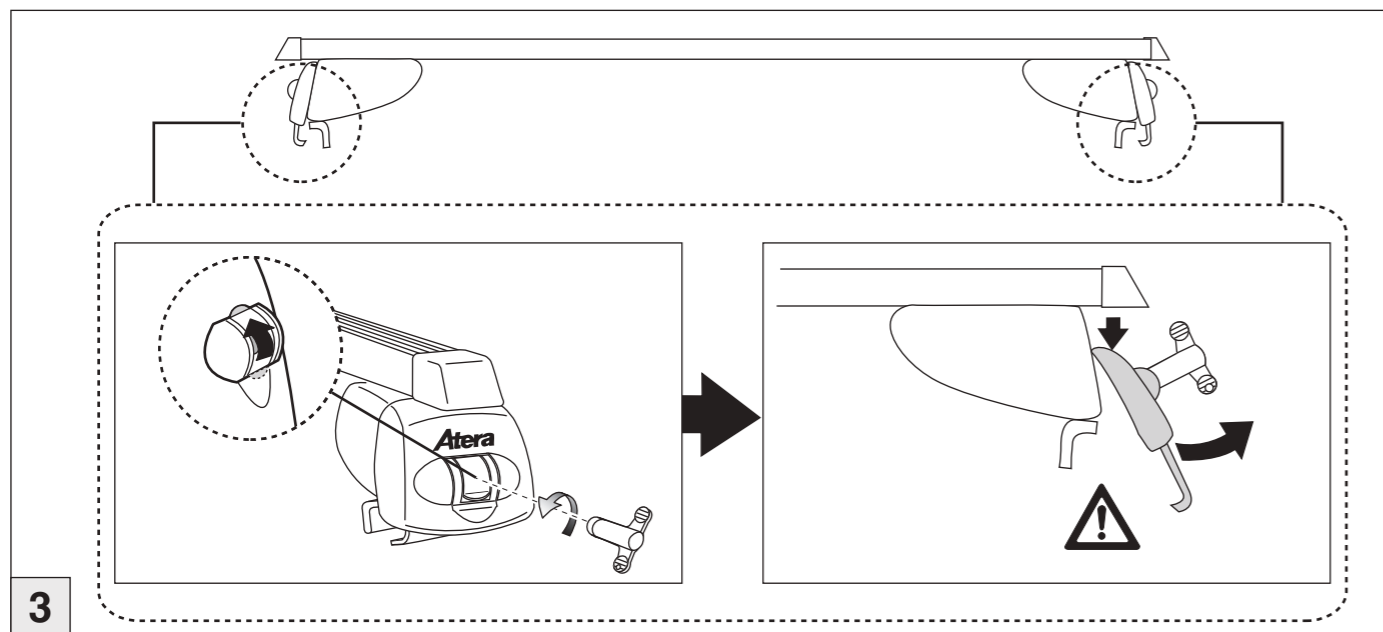

Atera SIGNO

VW
Caddy 3 mit Reling 09/2010–06/2015