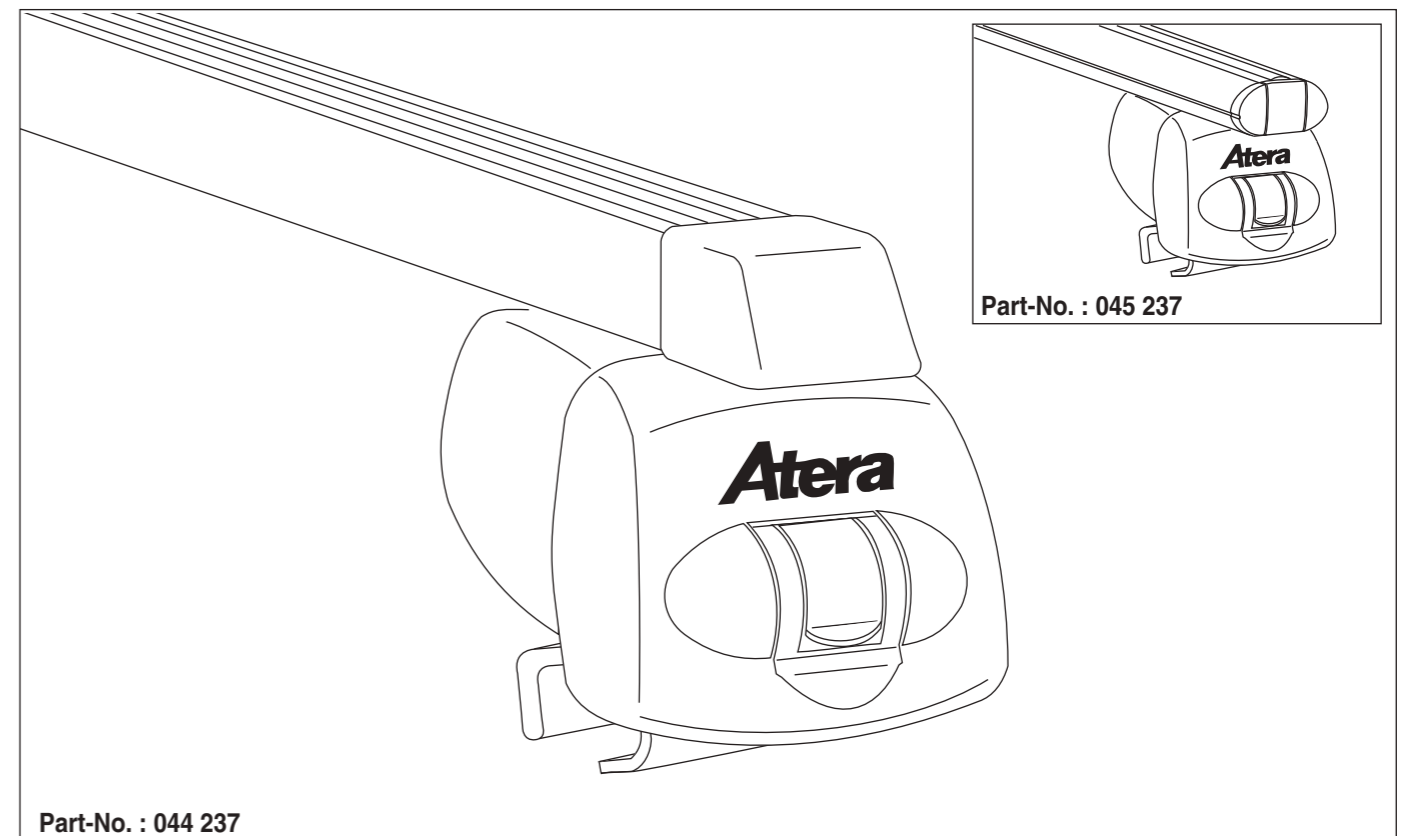

# Atera SIGNO

VW  
Caddy 3 mit Reling 09/2010–06/2015

nur bei / only for Part-No.: 045 237

# Atera SIGNO

VW  
Caddy 3    09/2010 – 06/2015  
(mit Reling / with rails / avec barres de toit)

Part-No. : 044 237  
Part-No. : 045 237

**Atera**  
Atera GmbH  
Im Herrach 1  
D-88299 Leutkirch  
Internet: www.atera.de

# Atera SIGNO

VW  
Caddy 3 mit Reling 09/2010–06/2015