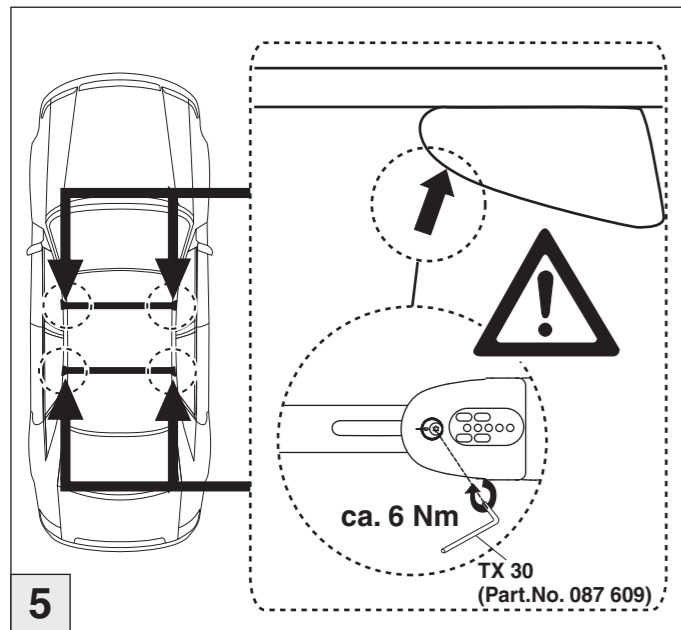

# Atera SIGNO

VW  
Caddy 3 mit Reling 09/2010–06/2015

nur bei / only for Part-No.: 045 237

# Atera SIGNO

VW  
Caddy 3    09/2010 – 06/2015  
(mit Reling / with rails / avec barres de toit)

Part-No. : 044 237  
Part-No. : 045 237

**Atera**  
Atera GmbH  
Im Herrach 1  
D-88299 Leutkirch  
Internet: www.atera.de