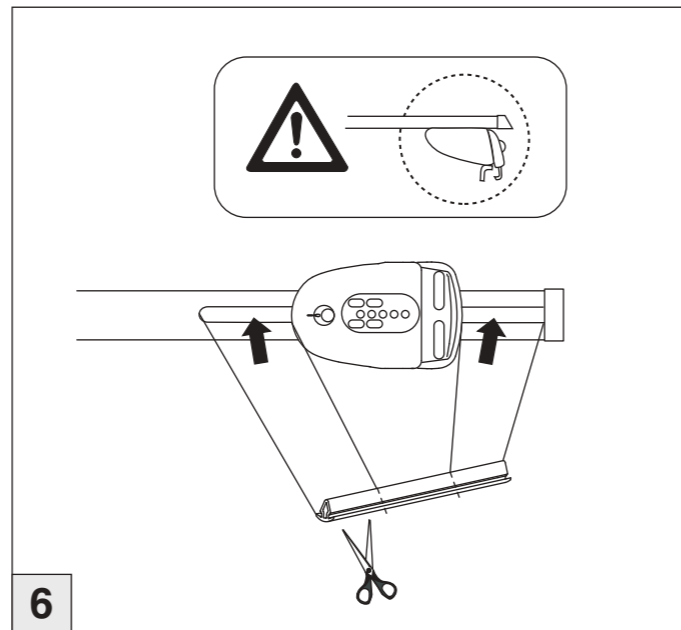

# Atera SIGNO

VW  
Caddy 3 mit Reling 09/2010–06/2015

nur bei / only for Part-No.: 045 237

# Atera SIGNO

VW  
Caddy 3    09/2010 – 06/2015  
(mit Reling / with rails / avec barres de toit)

Part-No. : 044 237  
Part-No. : 045 237

**Atera**  
Atera GmbH  
Im Herrach 1  
D-88299 Leutkirch  
Internet: www.atera.de