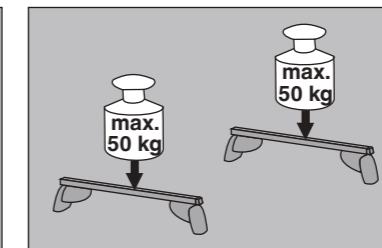

nur bei / only for Part-No.: 045 235