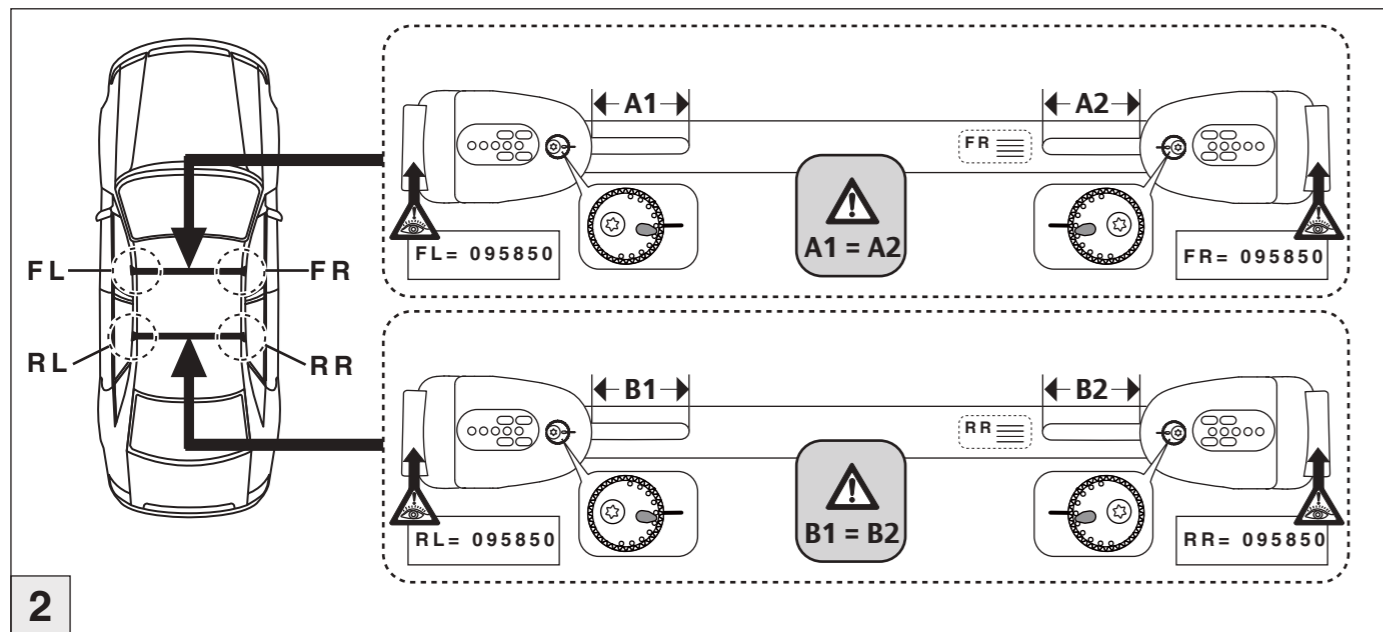

Atera SIGNO

Kia Cee'd Sportswagon 09/2012–08/2018
Kia Ceed Sportswagon 09/2018–

Hyundai ix35 03/2010–08/2015
Kia Sportage 09/2010–01/2016