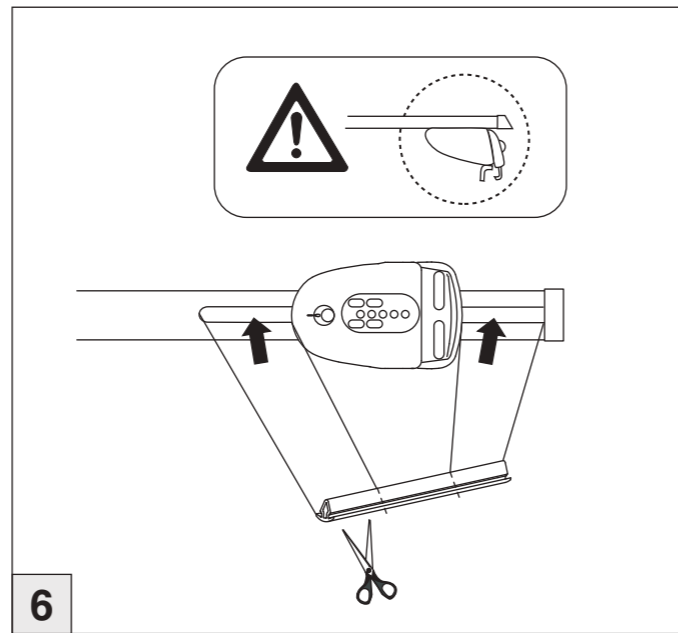

Atera SIGNO

Kia Cee'd Sportswagon 09/2012–08/2018
Kia Ceed Sportswagon 09/2018–

Hyundai ix35 03/2010–08/2015
Kia Sportage 09/2010–01/2016

Atera SIGNO

Hyundai ix35 03/2010 – 08/2015
(mit Reling / with rail / avec barres de toit)

Kia Sportage 09/2010 – 01/2016
(mit Reling / with rail / avec barres de toit)

Kia Cee'd Sportswagon 09/2012 – 08/2018
(mit Reling / with rail / avec barres de toit)

Kia Ceed Sportswagon 09/2018 –
(mit Reling / with rail / avec barres de toit)

Part-No. : 044 235
Part-No. : 045 235