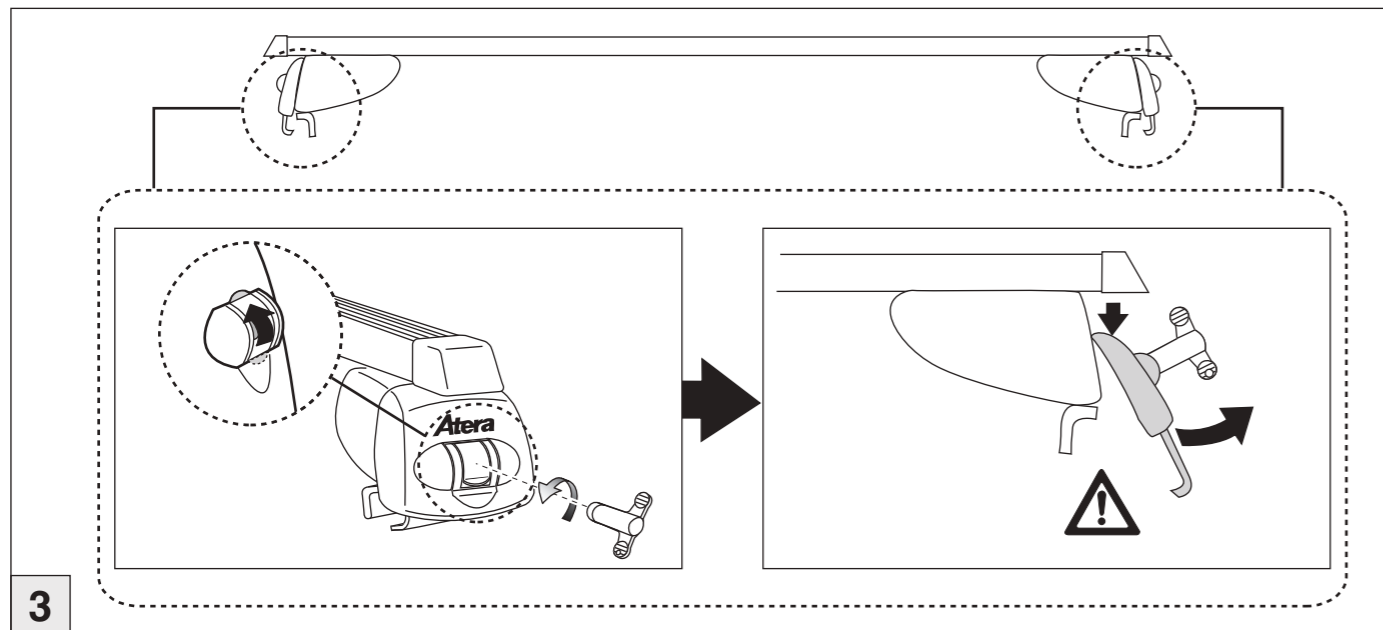

Atera SIGNO

Kia Cee'd Sportswagon 09/2012–08/2018
Kia Ceed Sportswagon 09/2018–

Hyundai ix35 03/2010–08/2015
Kia Sportage 09/2010–01/2016