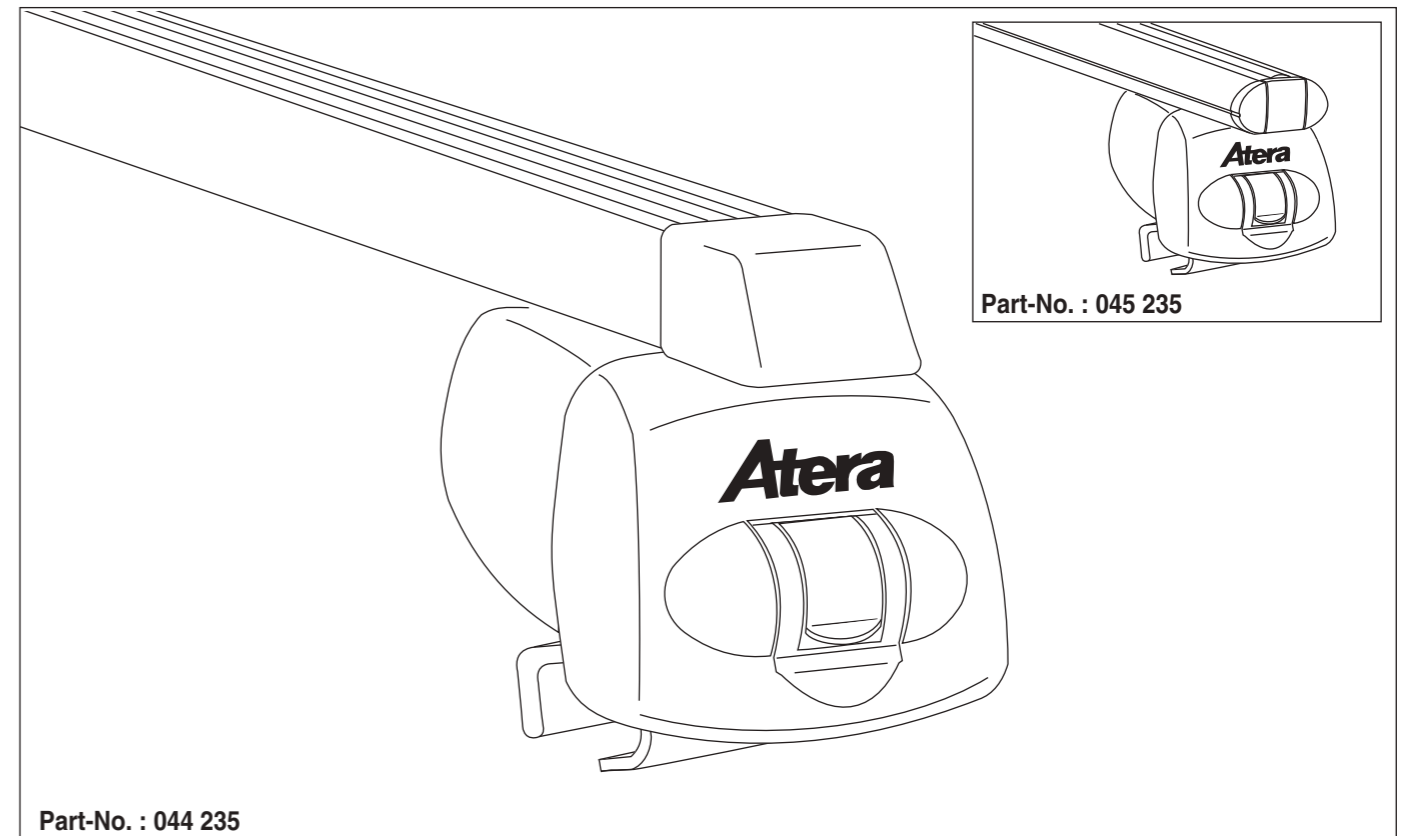

Kia Sportage 09/2010 – 01/2016
(mit Reling / with rail / avec barres de toit)

Kia Cee'd Sportswagon 09/2012 – 08/2018
(mit Reling / with rail / avec barres de toit)

Kia Ceed Sportswagon 09/2018 –
(mit Reling / with rail / avec barres de toit)

Part-No. : 044 235
Part-No. : 045 235

nur bei / only for Part-No.: 045 235

Atera
MADE IN GERMANY

Atera GmbH
Im Herrach 1
D-88299 Leutkirch
Internet: www.atera.de

Atera SIGNO

Kia Cee'd Sportswagon 09/2012–08/2018
Kia Ceed Sportswagon 09/2018–