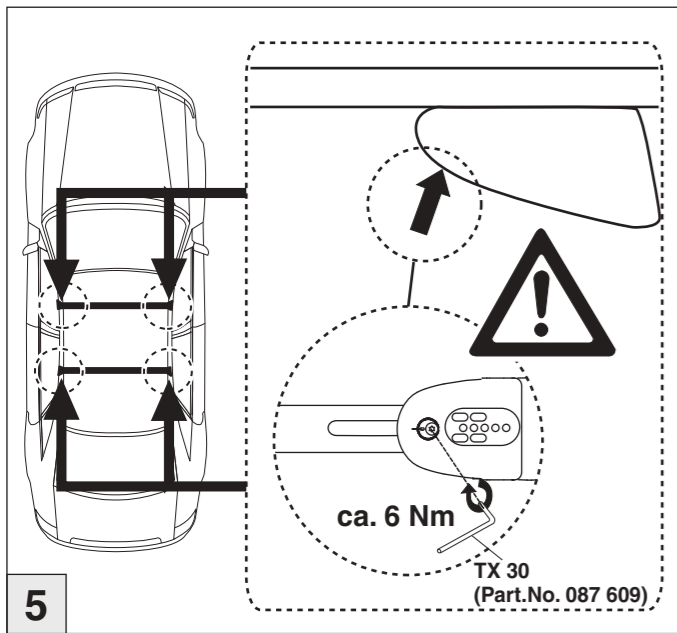

Atera SIGNO

Kia Cee'd Sportswagon 09/2012–08/2018
Kia Ceed Sportswagon 09/2018–

Hyundai ix35 03/2010–08/2015
Kia Sportage 09/2010–01/2016

Atera SIGNO

Hyundai ix35 03/2010 – 08/2015
(mit Reling / with rail / avec barres de toit)

Kia Sportage 09/2010 – 01/2016
(mit Reling / with rail / avec barres de toit)

Kia Cee'd Sportswagon 09/2012 – 08/2018
(mit Reling / with rail / avec barres de toit)

Kia Ceed Sportswagon 09/2018 –
(mit Reling / with rail / avec barres de toit)

Part-No. : 044 235
Part-No. : 045 235