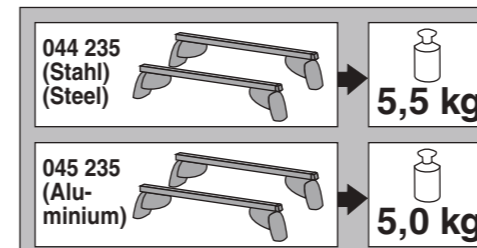

nur bei / only for Part-No.: 045 235