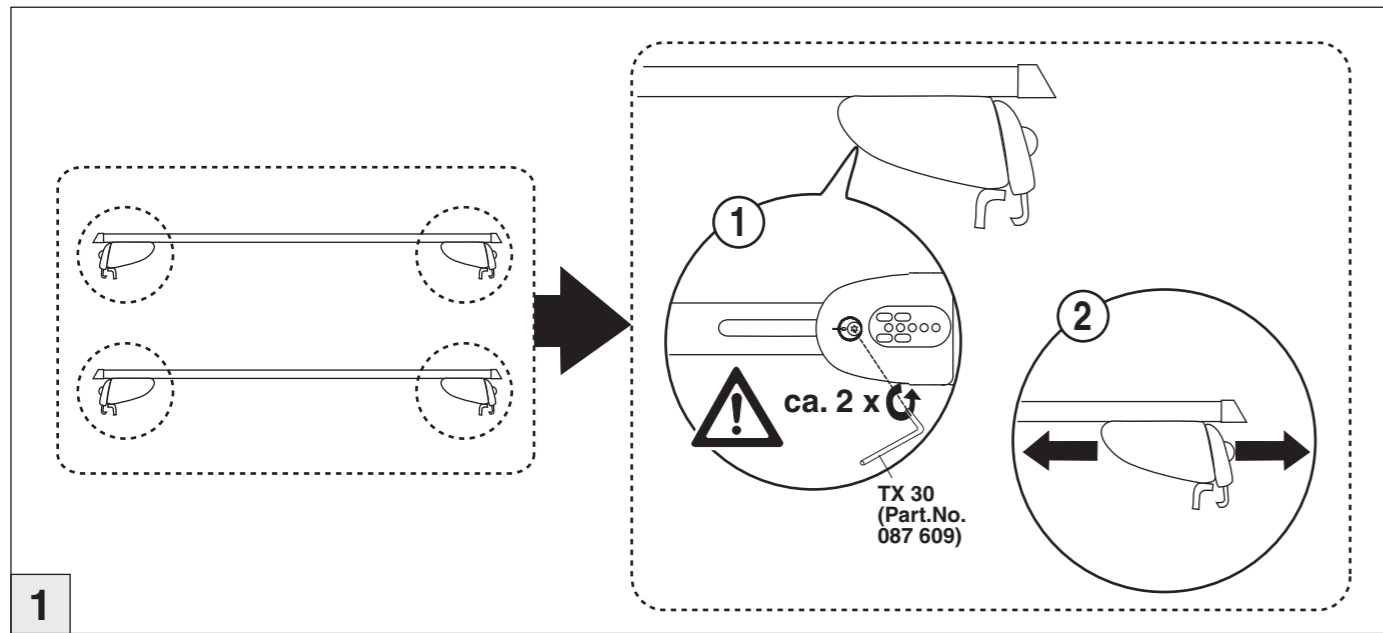

Atera SIGNO

Kia Cee'd Sportswagon 09/2012–08/2018
Kia Ceed Sportswagon 09/2018–

Hyundai ix35 03/2010–08/2015
Kia Sportage 09/2010–01/2016