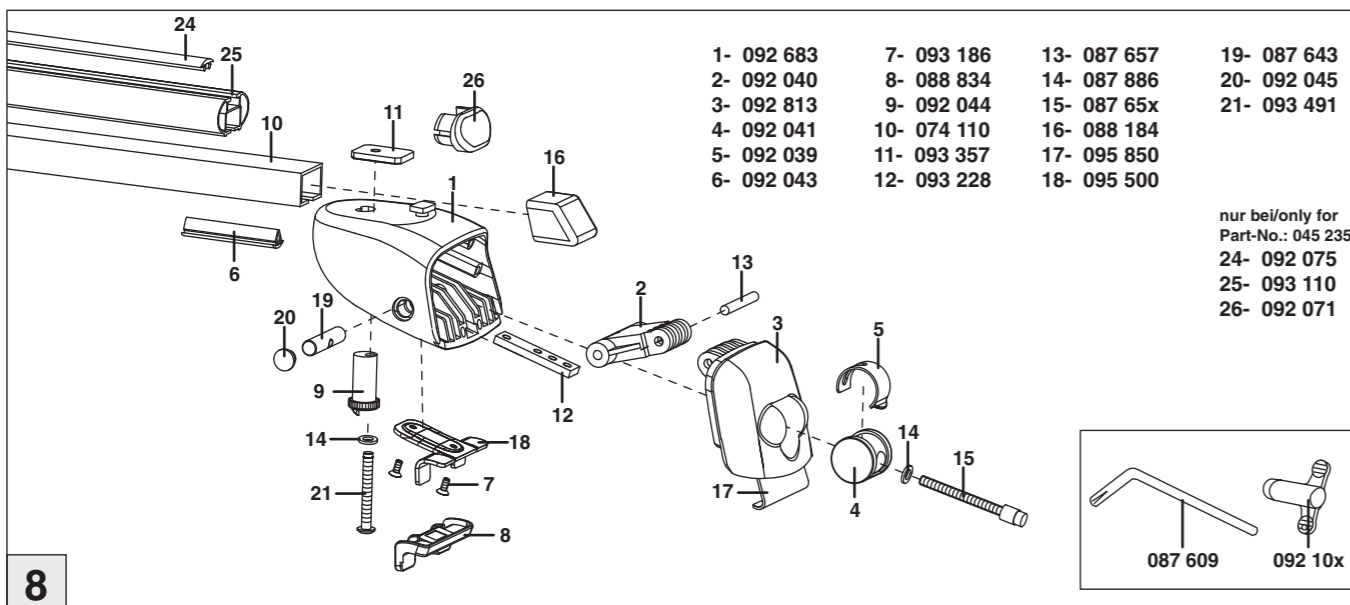

Part-No. : 044 235
Part-No. : 045 235

nur bei / only for Part-No.: 045 235

Atera
MADE IN GERMANY

Atera GmbH
Im Herrach 1
D-88299 Leutkirch
Internet: www.atera.de

Atera SIGNO

Kia Cee'd Sportswagon 09/2012–08/2018
Kia Ceed Sportswagon 09/2018–