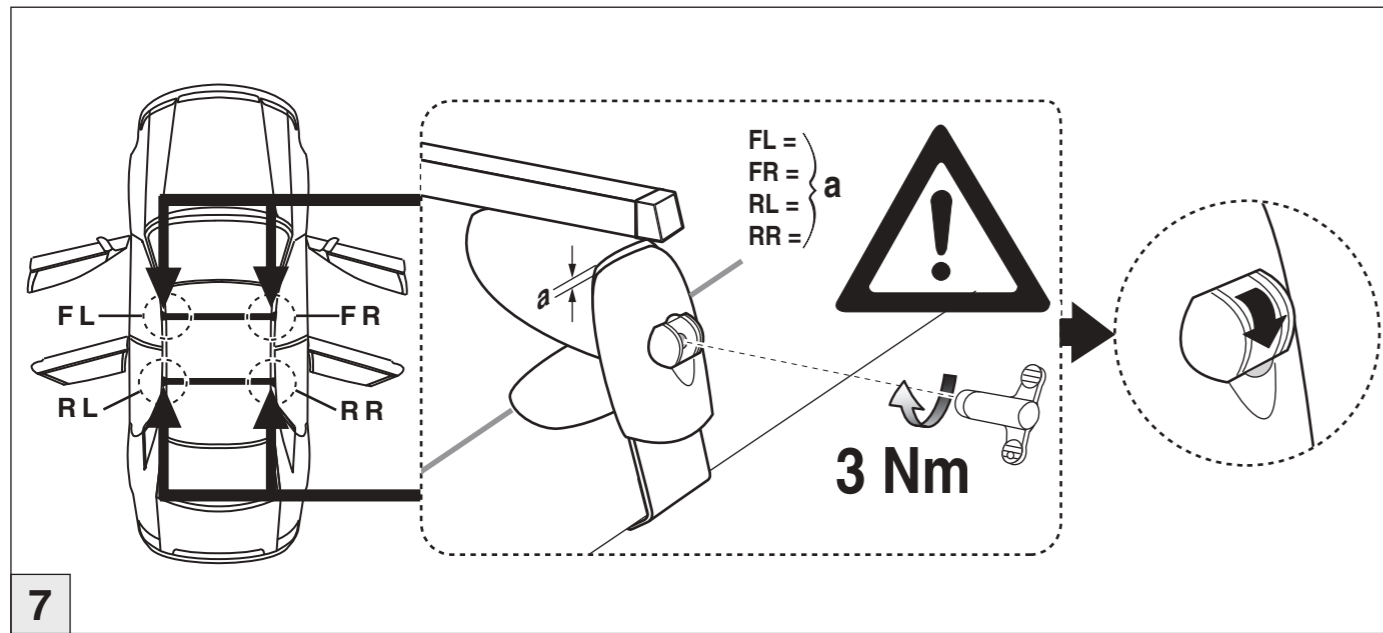

Atera SIGNO

Audi
A5 Sportback 09/2009–02/2017

7

nur bei / only for Part-No.: 045 232

8

9

Atera SIGNO

Audi
A5 Sportback