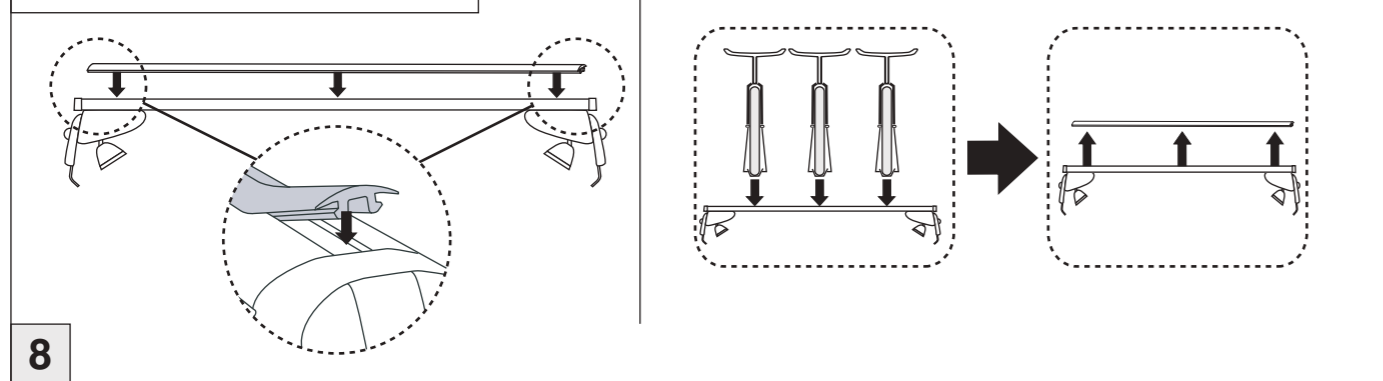

Atera SIGNO

Audi
A5 Sportback 09/2009–02/2017

7

nur bei / only for Part-No.: 045 232

8

9

Atera SIGNO

Audi
A5 Sportback