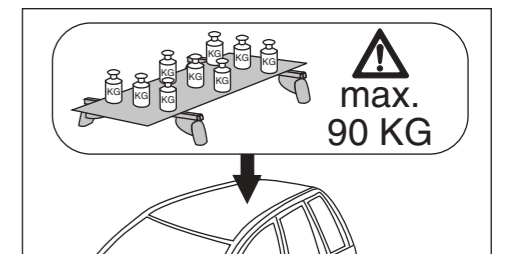

Atera SIGNO

Audi
A5 Sportback

09/2009 – 02/2017

Part-No. : 044 232
Part-No. : 045 232

Atera
MADE IN GERMANY

Atera GmbH
Im Herrach 1
D-88299 Leutkirch
Internet: www.atera.de