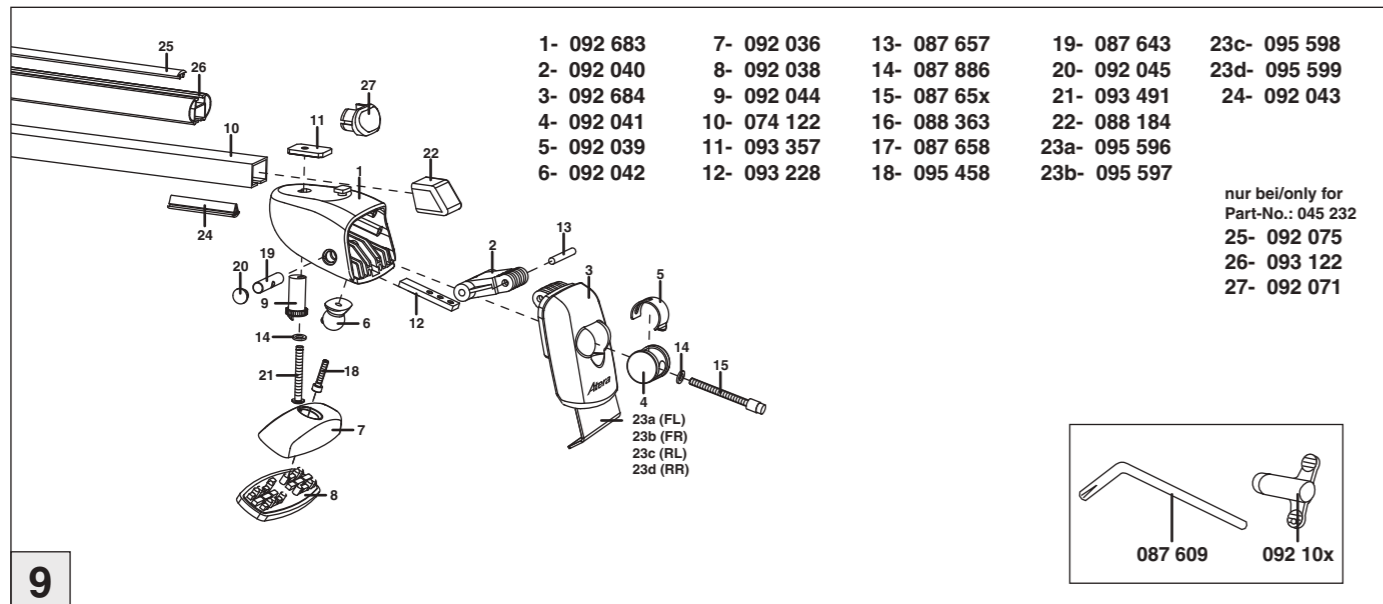

Atera SIGNO

Audi
A5 Sportback 09/2009–02/2017

7

nur bei / only for Part-No.: 045 232

8

9

Atera SIGNO

Audi
A5 Sportback

09/2009 – 02/2017

Part-No. : 044 232
Part-No. : 045 232

Atera
MADE IN GERMANY

Atera GmbH
Im Herrach 1
D-88299 Leutkirch
Internet: www.atera.de

Atera SIGNO

Audi
A5 Sportback 09/2009–02/2017

Atera SIGNO

Audi
A5 Sportback 09/2009–02/2017