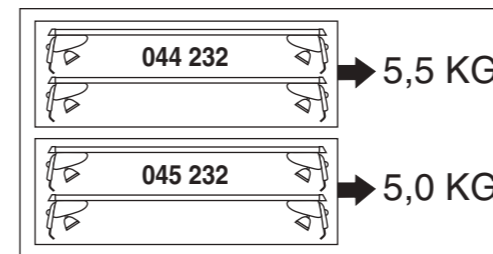

Atera SIGNO

Audi
A5 Sportback

09/2009 – 02/2017

Part-No. : 044 232
Part-No. : 045 232

Atera
MADE IN GERMANY

Atera GmbH
Im Herrach 1
D-88299 Leutkirch
Internet: www.atera.de