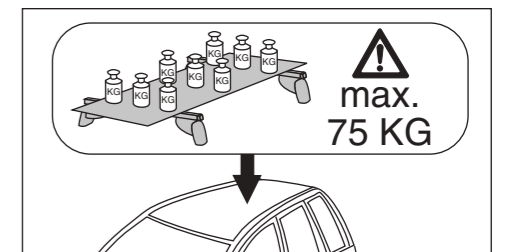

Atera SIGNO

VW Polo (6R/6C) 06/2009–09/2017
(5-türig/doors/portes)

6

nur bei / only for Part-No.: 045 230

7

8

Atera SIGNO

VW
Polo (6R/6C) 06/2009 – 09/2017
(5-türig/doors/portes)
Part-No. : 044 230
Part-No. : 045 230

Part-No. : 044 230

Atera
Atera GmbH
Im Herrach 1
D-88299 Leutkirch
Internet: www.atera.de

Atera SIGNO

VW Polo (6R/6C) 06/2009–09/2017
(5-türig/doors/portes)

Atera SIGNO

VW Polo (6R/6C) 06/2009–09/2017
(5-türig/doors/portes)