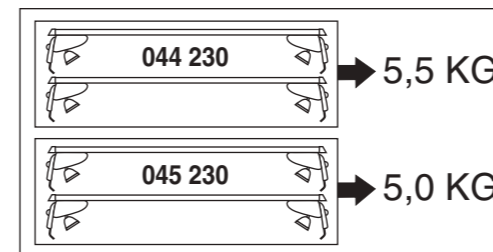

Atera SIGNO

VW Polo (6R/6C) 06/2009–09/2017
(5-türig/doors/portes)

6

nur bei / only for Part-No.: 045 230

7

8

Atera SIGNO

VW
Polo (6R/6C) 06/2009 – 09/2017
(5-türig/doors/portes)
Part-No. : 044 230
Part-No. : 045 230

Part-No. : 044 230

Atera
Atera GmbH
Im Herrach 1
D-88299 Leutkirch
Internet: www.atera.de

Atera SIGNO

VW Polo (6R/6C) 06/2009–09/2017
(5-türig/doors/portes)

Atera SIGNO

VW Polo (6R/6C) 06/2009–09/2017
(5-türig/doors/portes)