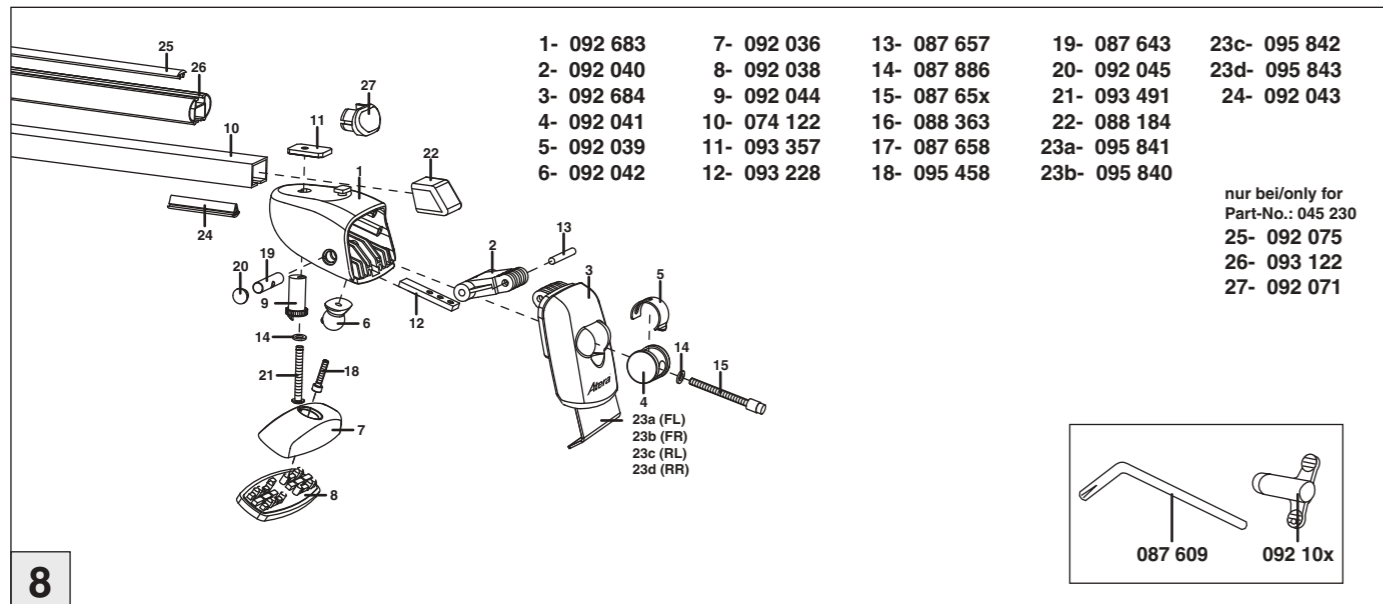

Atera SIGNO

VW Polo (6R/6C) 06/2009–09/2017
(5-türig/doors/portes)

6

nur bei / only for Part-No.: 045 230

7

8

Atera SIGNO

VW
Polo (6R/6C) 06/2009 – 09/2017
(5-türig/doors/portes)
Part-No. : 044 230
Part-No. : 045 230

Part-No. : 044 230

Atera
Atera GmbH
Im Herrach 1
D-88299 Leutkirch
Internet: www.atera.de

Atera SIGNO

VW Polo (6R/6C) 06/2009–09/2017
(5-türig/doors/portes)

Atera SIGNO

VW Polo (6R/6C) 06/2009–09/2017
(5-türig/doors/portes)