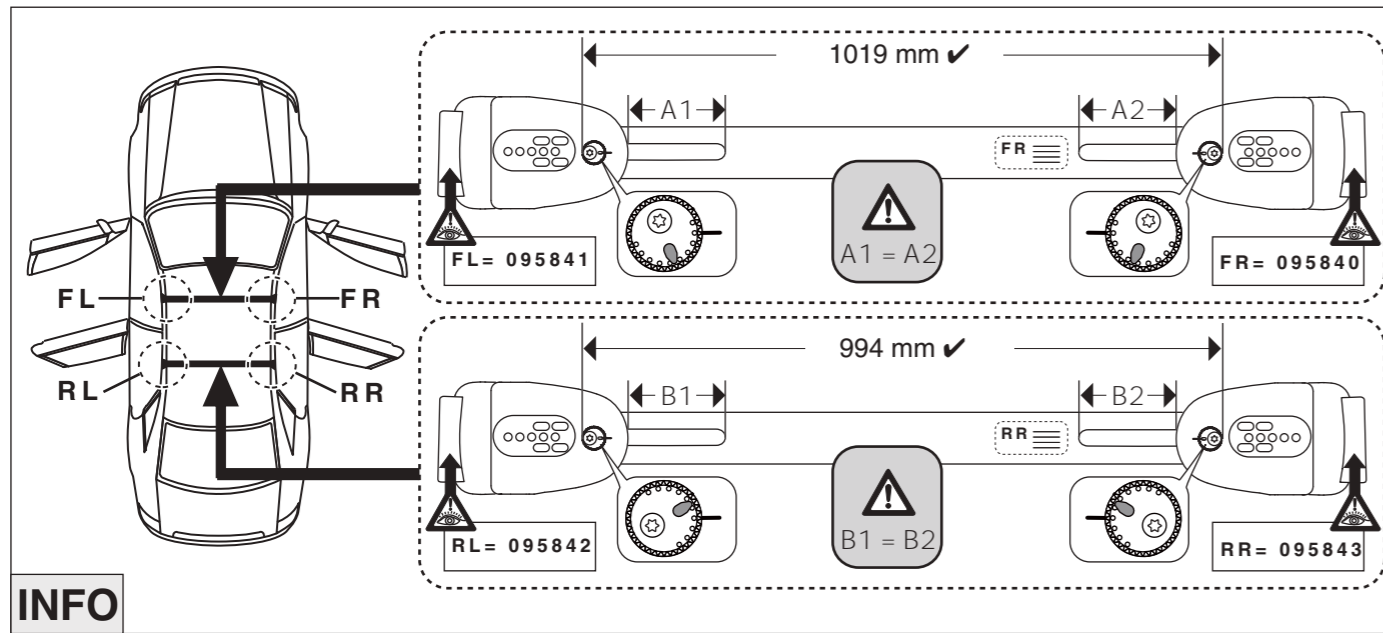

Atera SIGNO

VW Polo (6R/6C) 06/2009–09/2017
(5-türig/doors/portes)

6

nur bei / only for Part-No.: 045 230

7

8

Atera SIGNO

VW
Polo (6R/6C) 06/2009 – 09/2017
(5-türig/doors/portes)
Part-No. : 044 230
Part-No. : 045 230

Part-No. : 044 230

Atera
Atera GmbH
Im Herrach 1
D-88299 Leutkirch
Internet: www.atera.de

Atera SIGNO

VW Polo (6R/6C) 06/2009–09/2017
(5-türig/doors/portes)

Atera SIGNO

VW Polo (6R/6C) 06/2009–09/2017
(5-türig/doors/portes)