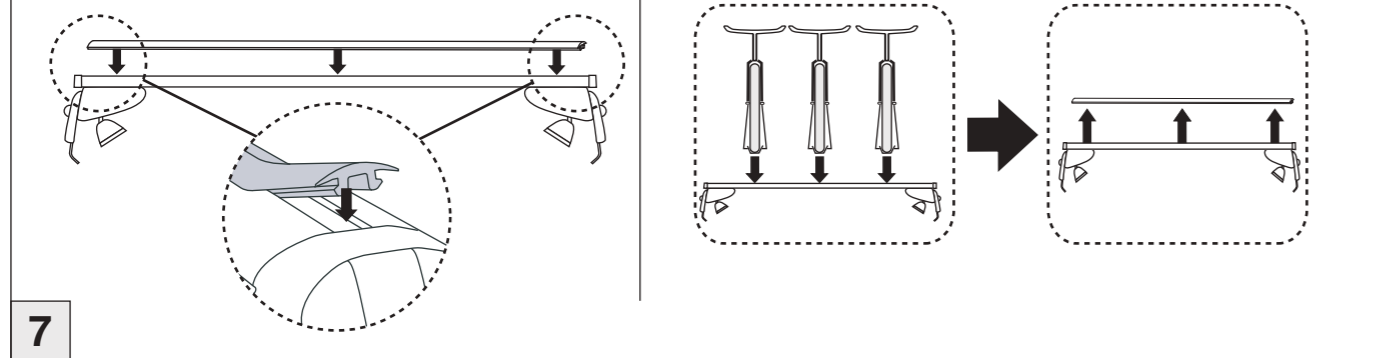

Atera SIGNO

VW Polo (6R/6C) 06/2009–09/2017
(5-türig/doors/portes)

6

nur bei / only for Part-No.: 045 230

7

8

Atera SIGNO

VW
Polo (6R/6C) 06/2009 – 09/2017
(5-türig/doors/portes)
Part-No. : 044 230
Part-No. : 045 230

Part-No. : 044 230

Atera
Atera GmbH
Im Herrach 1
D-88299 Leutkirch
Internet: www.atera.de

Atera SIGNO

VW Polo (6R/6C) 06/2009–09/2017
(5-türig/doors/portes)

Atera SIGNO

VW Polo (6R/6C) 06/2009–09/2017
(5-türig/doors/portes)