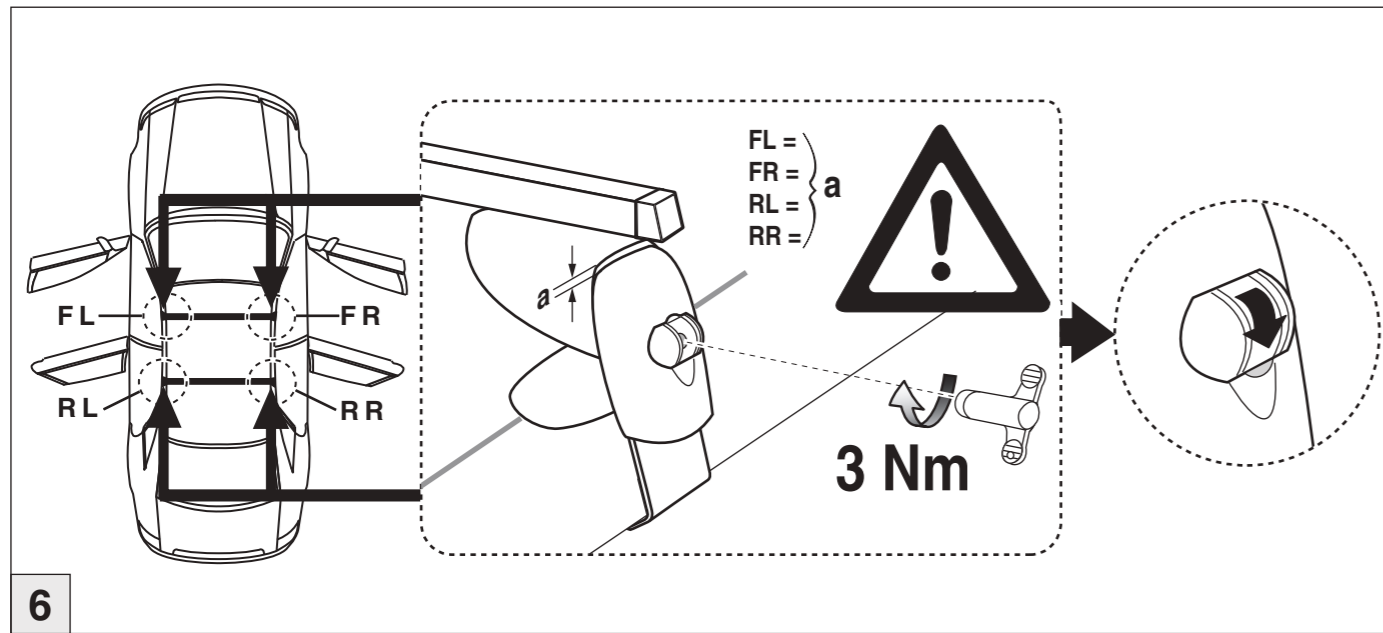

Atera SIGNO

VW Polo (6R/6C) 06/2009–09/2017
(5-türig/doors/portes)

6

nur bei / only for Part-No.: 045 230

7

8

Atera SIGNO

VW
Polo (6R/6C) 06/2009 – 09/2017
(5-türig/doors/portes)
Part-No. : 044 230
Part-No. : 045 230

Part-No. : 044 230

Atera
Atera GmbH
Im Herrach 1
D-88299 Leutkirch
Internet: www.atera.de

Atera SIGNO

VW Polo (6R/6C) 06/2009–09/2017
(5-türig/doors/portes)

Atera SIGNO

VW Polo (6R/6C) 06/2009–09/2017
(5-türig/doors/portes)