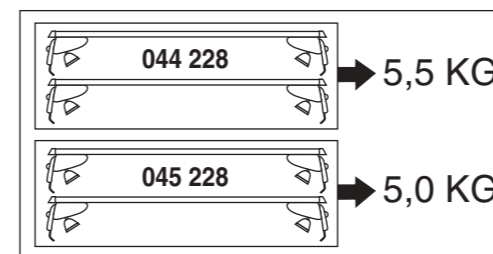

Atera
MADE IN GERMANY

Atera GmbH
Im Herrach 1
D-88299 Leutkirch
Internet: www.atera.de