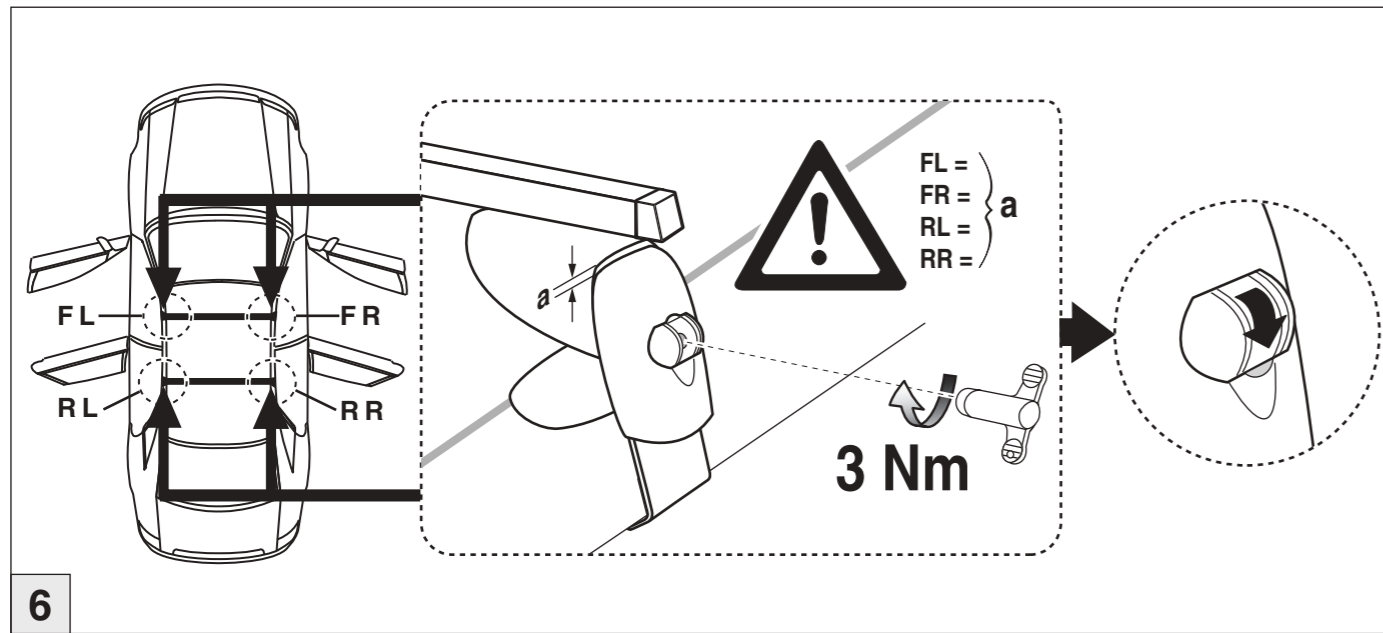

# Atera SIGNO

Renault Scenic 06/2009–10/2016  
Renault Scenic XL 06/2009–10/2016

6

nur bei / only for Part-No.: 045 228

7

8

# Atera SIGNO

Renault  
Scenic 06/2009 – 10/2016  
Scenic XL 06/2009 – 10/2016  
Part-No. : 044 228  
Part-No. : 045 228

**Atera**  
MADE IN GERMANY

Atera GmbH  
Im Herrach 1  
D-88299 Leutkirch  
Internet: www.atera.de