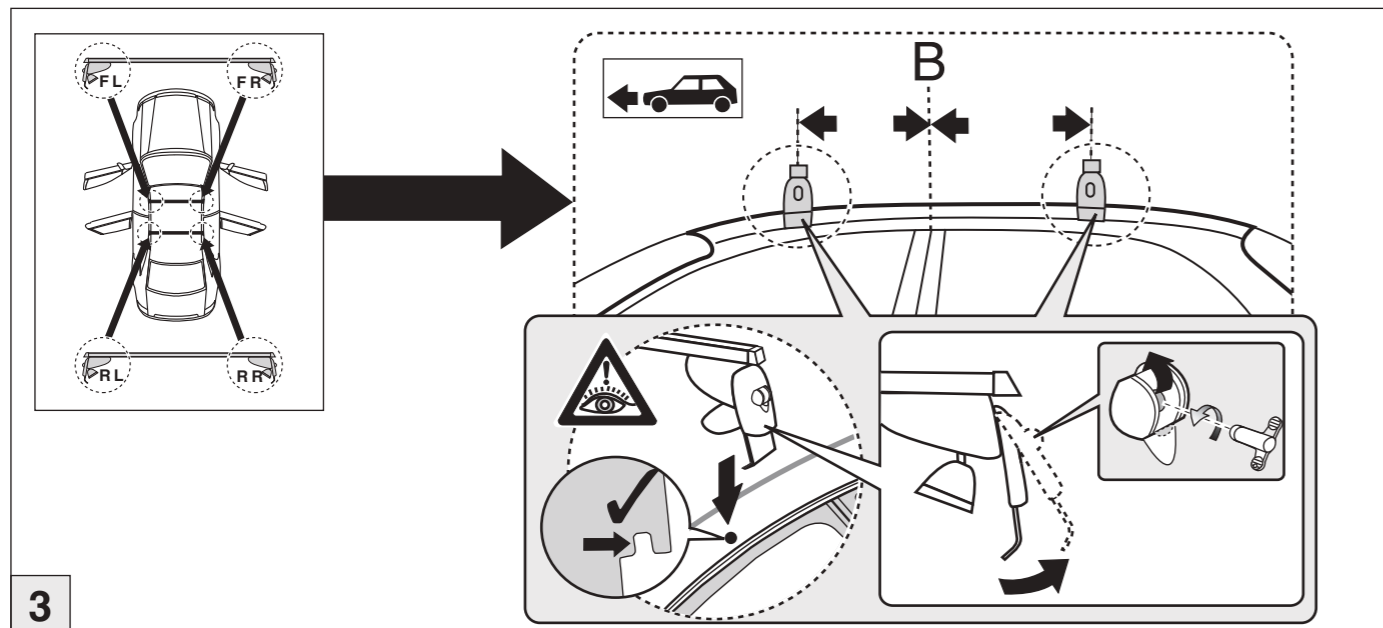

Atera SIGNO

Renault Scenic 06/2009–10/2016
Renault Scenic XL 06/2009–10/2016