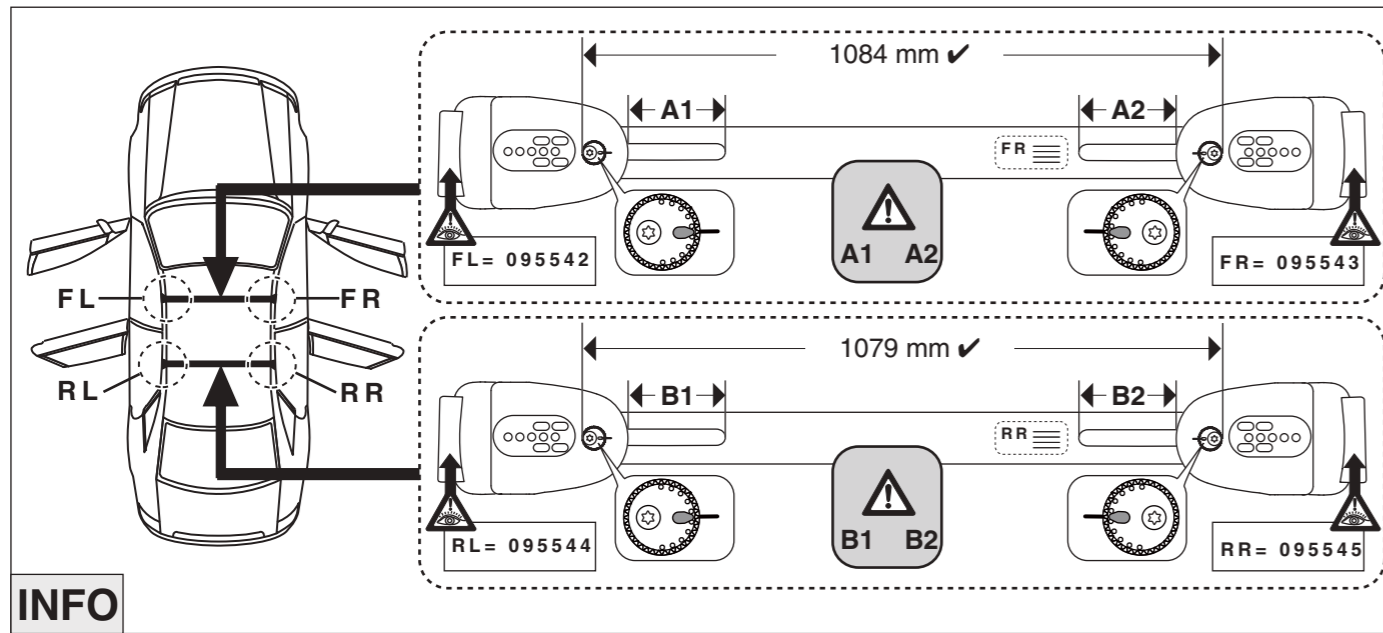

Atera SIGNO

Renault Scenic 06/2009–10/2016
Renault Scenic XL 06/2009–10/2016