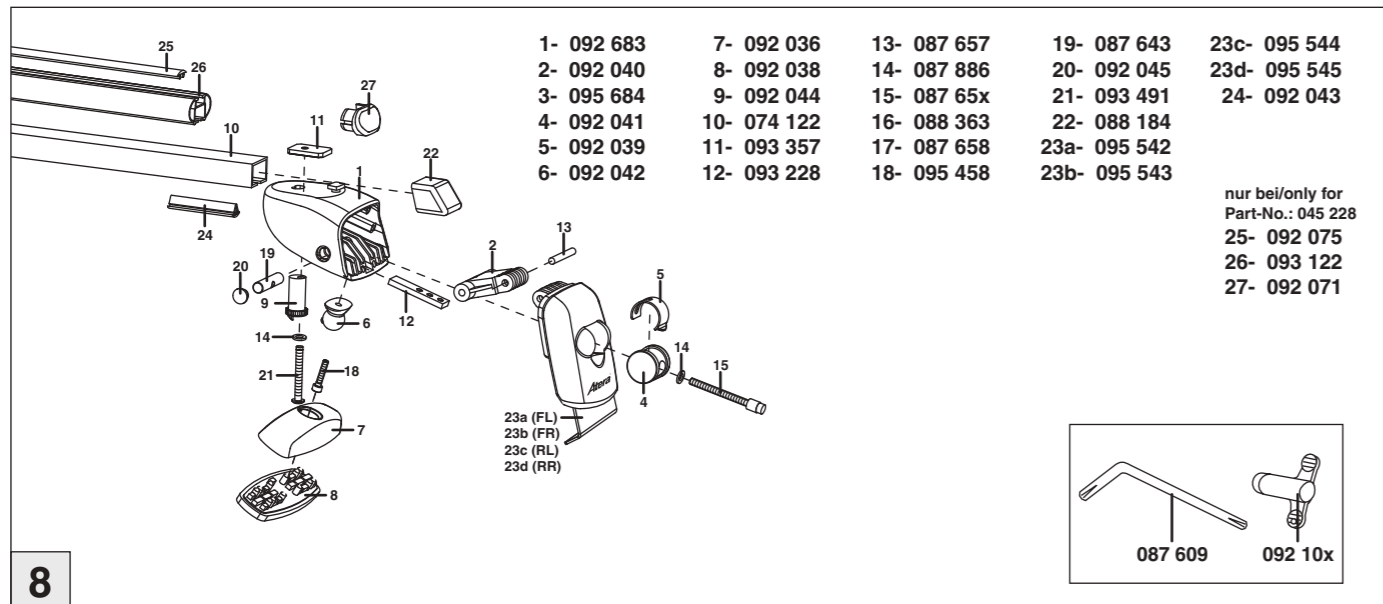

# Atera SIGNO

Renault Scenic 06/2009–10/2016  
Renault Scenic XL 06/2009–10/2016

6

nur bei / only for Part-No.: 045 228

7

8

# Atera SIGNO

Renault  
Scenic 06/2009 – 10/2016  
Scenic XL 06/2009 – 10/2016  
Part-No. : 044 228  
Part-No. : 045 228

**Atera**  
MADE IN GERMANY

Atera GmbH  
Im Herrach 1  
D-88299 Leutkirch  
Internet: www.atera.de