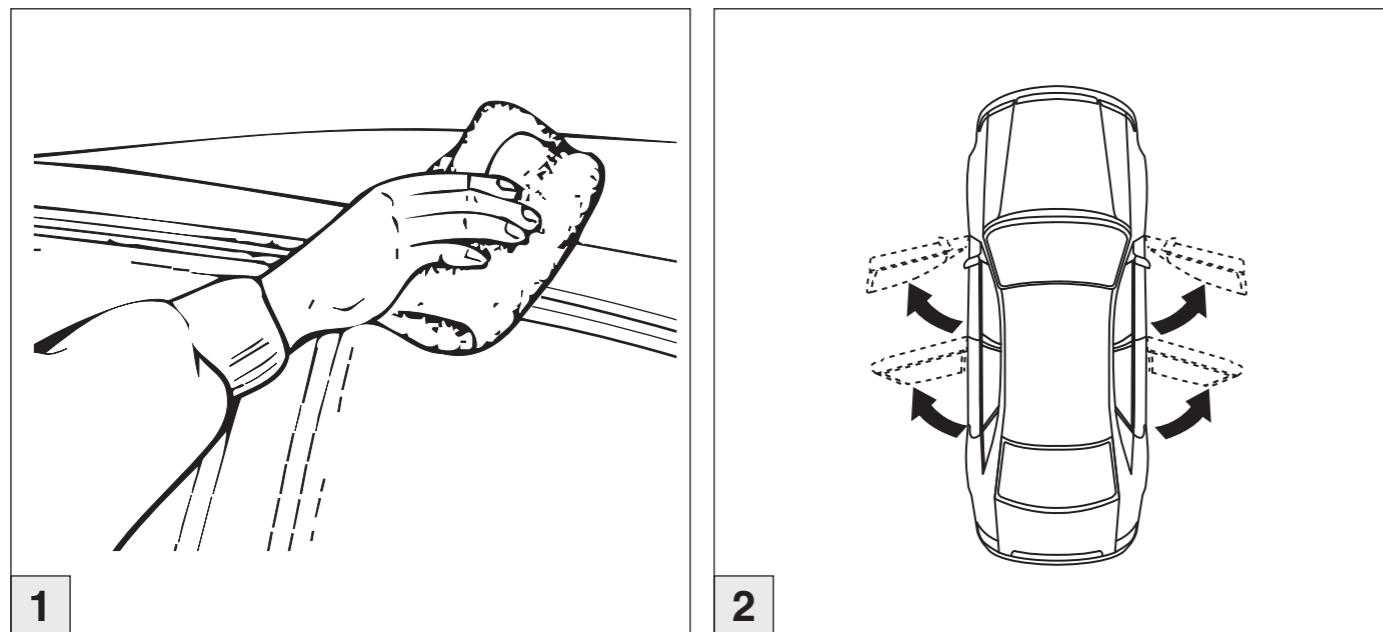

Atera SIGNO

Renault Scenic 06/2009–10/2016
Renault Scenic XL 06/2009–10/2016