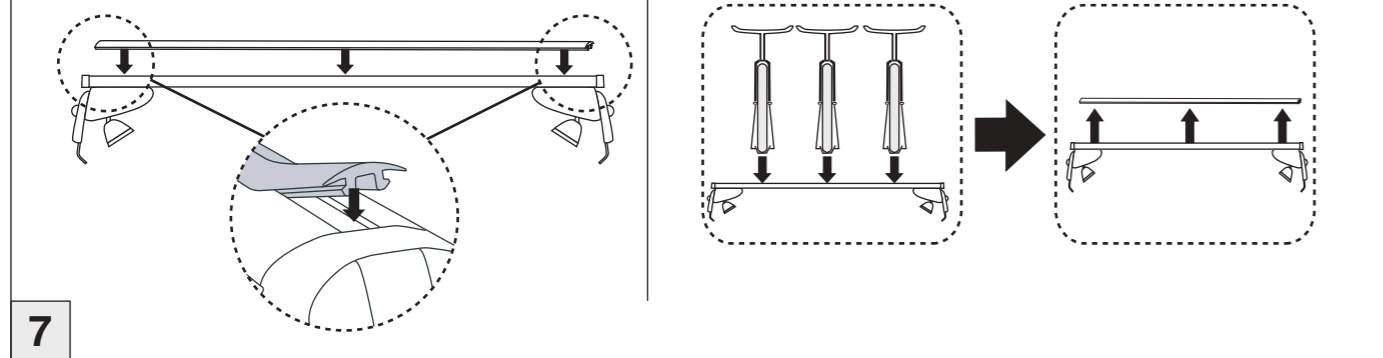

Atera SIGNO

Renault Scenic 06/2009–10/2016
Renault Scenic XL 06/2009–10/2016

6

nur bei / only for Part-No.: 045 228

7

8

Atera SIGNO

Renault
Scenic 06/2009 – 10/2016
Scenic XL 06/2009 – 10/2016
Part-No. : 044 228
Part-No. : 045 228

Atera
MADE IN GERMANY

Atera GmbH
Im Herrach 1
D-88299 Leutkirch
Internet: www.atera.de