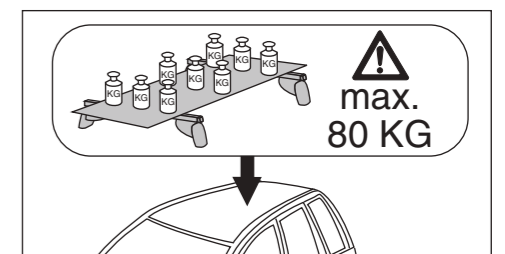

Atera
MADE IN GERMANY

Atera GmbH
Im Herrach 1
D-88299 Leutkirch
Internet: www.atera.de