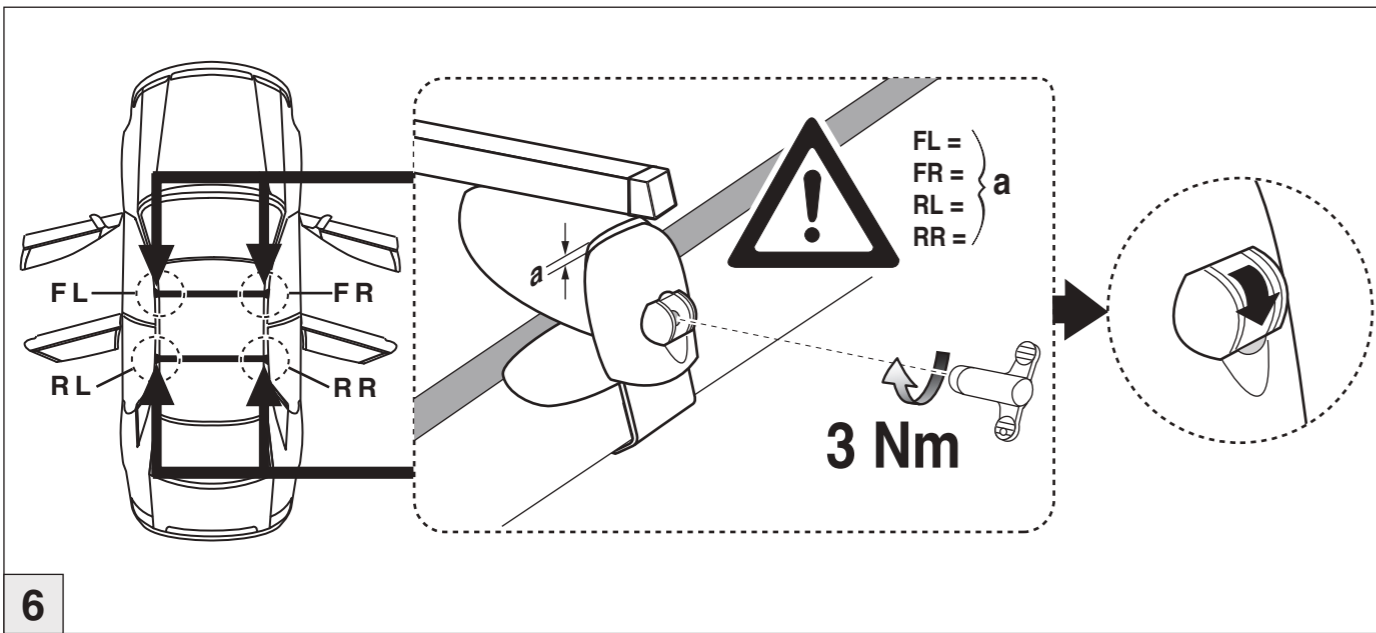

# Atera SIGNO

Toyota  
Verso 04/2009–

6

nur bei / only for Part-No.: 045 226

7

8

# Atera SIGNO

Toyota  
Verso 04/2009–04/2013  
Verso 04/2013–

Part-No. : 044 226  
Part-No. : 045 226

**Atera**  
MADE IN GERMANY

Atera GmbH  
Im Herrach 1  
D-88299 Leutkirch  
Internet: www.atera.de