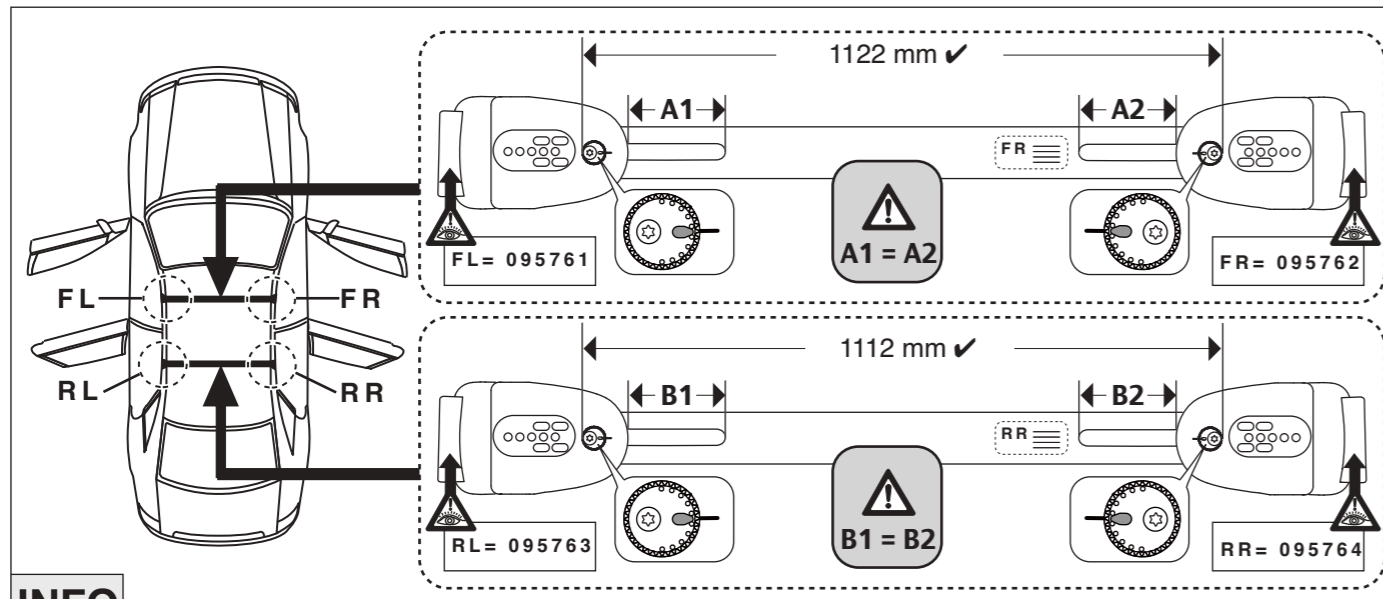

# Atera SIGNO

Toyota  
Verso 04/2009–

6

nur bei / only for Part-No.: 045 226

7

8

# Atera SIGNO

Toyota  
Verso 04/2009–04/2013  
Verso 04/2013–

Part-No. : 044 226  
Part-No. : 045 226

**Atera**  
MADE IN GERMANY

Atera GmbH  
Im Herrach 1  
D-88299 Leutkirch  
Internet: www.atera.de