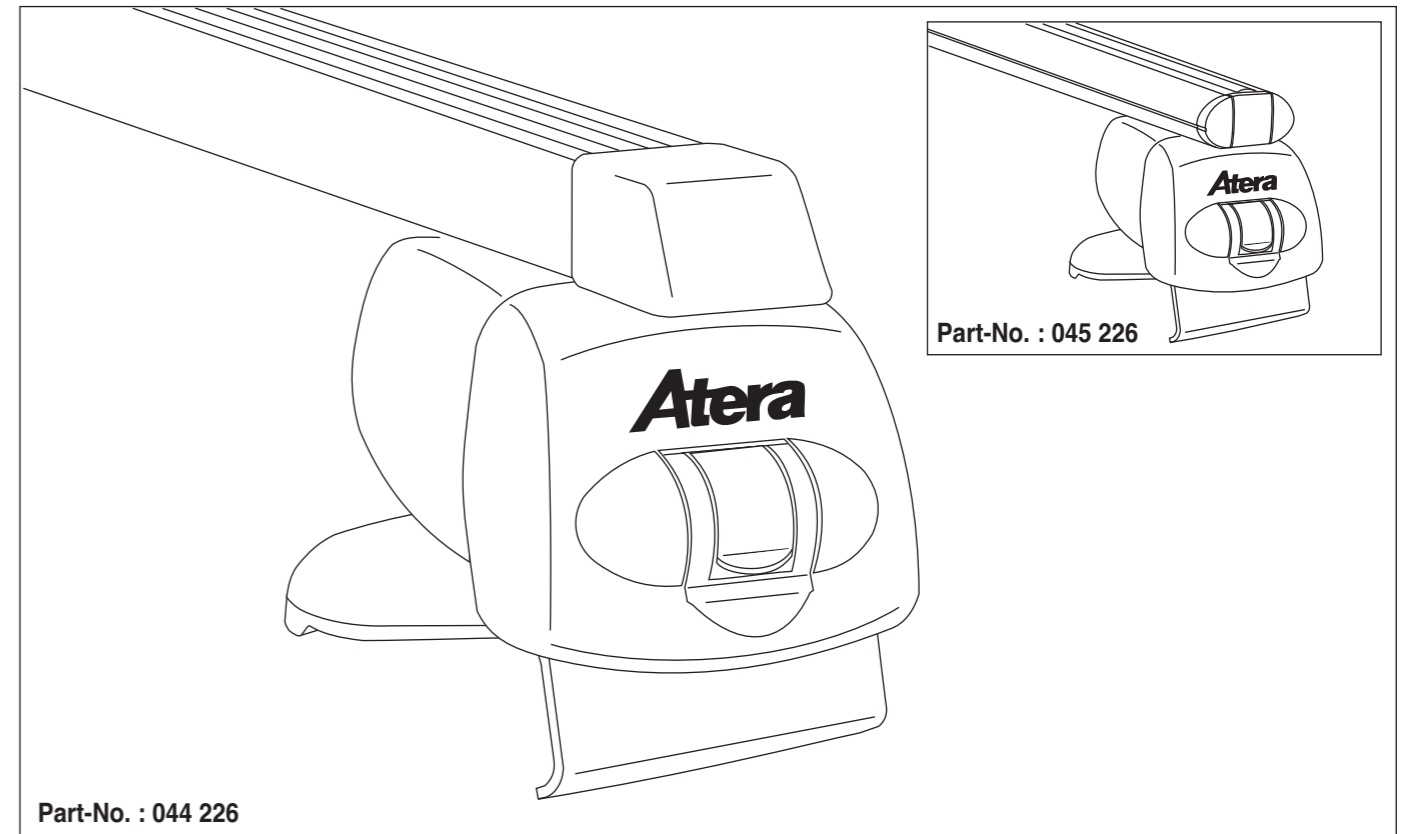

# Atera SIGNO

Toyota  
Verso 04/2009–

6

nur bei / only for Part-No.: 045 226

7

8

# Atera SIGNO

Toyota  
Verso 04/2009–04/2013  
Verso 04/2013–

Part-No. : 044 226  
Part-No. : 045 226

**Atera**  
MADE IN GERMANY

Atera GmbH  
Im Herrach 1  
D-88299 Leutkirch  
Internet: www.atera.de