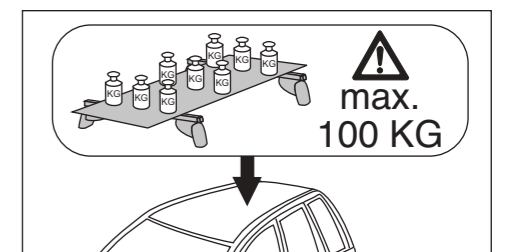

Atera
MADE IN GERMANY

Atera GmbH
Im Herrach 1
D-88299 Leutkirch
Internet: www.atera.de