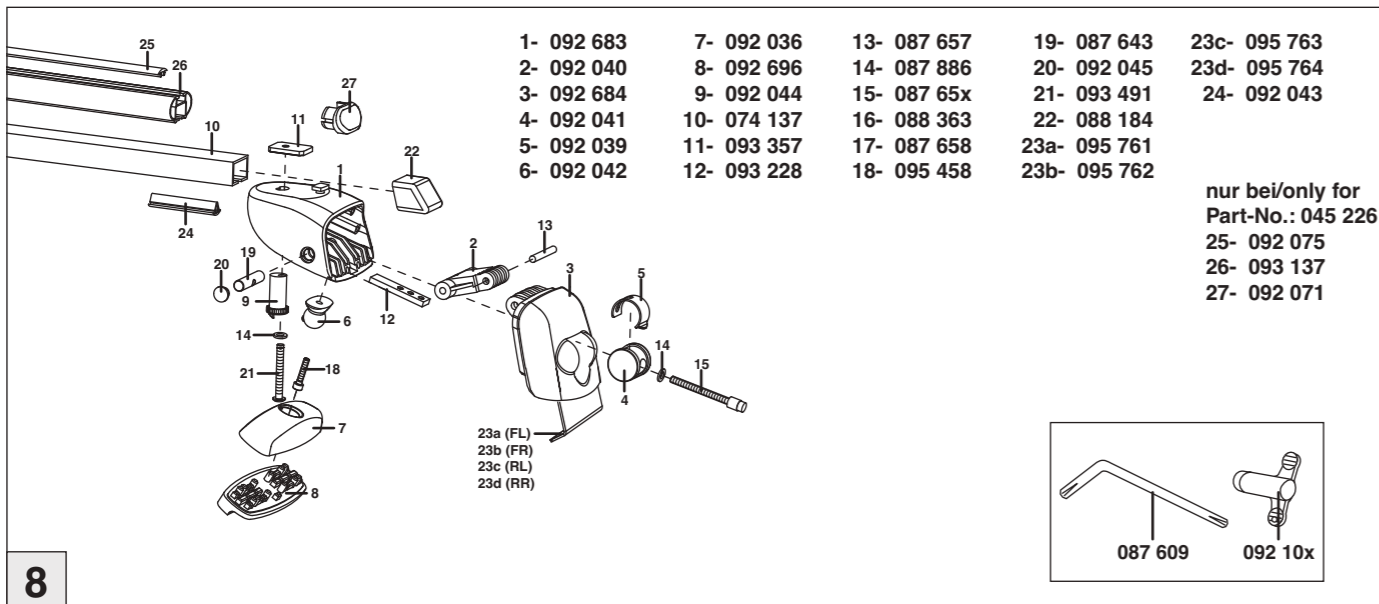

# Atera SIGNO

Toyota  
Verso 04/2009–

6

nur bei / only for Part-No.: 045 226

7

8

# Atera SIGNO

Toyota  
Verso 04/2009–04/2013  
Verso 04/2013–

Part-No. : 044 226  
Part-No. : 045 226

**Atera**  
MADE IN GERMANY

Atera GmbH  
Im Herrach 1  
D-88299 Leutkirch  
Internet: www.atera.de