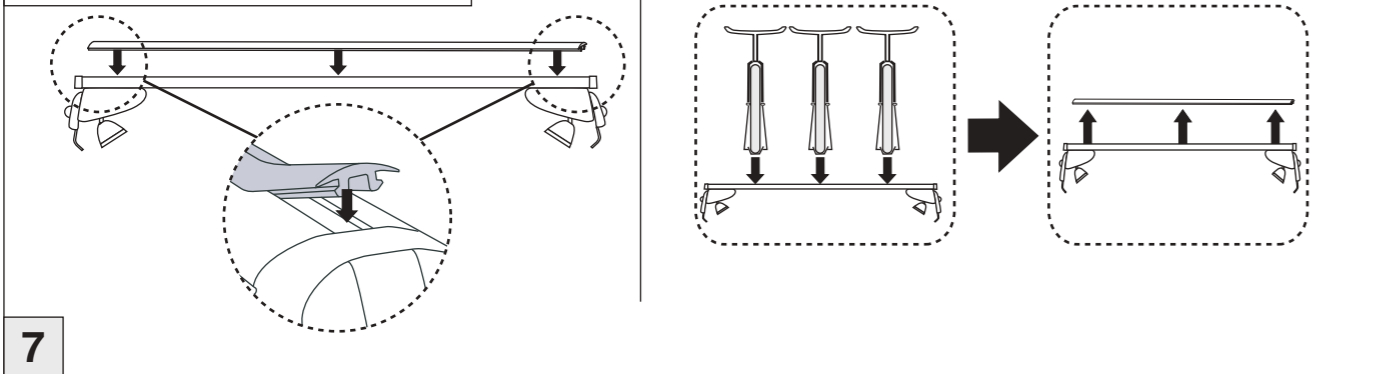

# Atera SIGNO

Toyota  
Verso 04/2009–

6

nur bei / only for Part-No.: 045 226

7

8

# Atera SIGNO

Toyota  
Verso 04/2009–04/2013  
Verso 04/2013–

Part-No. : 044 226  
Part-No. : 045 226

**Atera**  
MADE IN GERMANY

Atera GmbH  
Im Herrach 1  
D-88299 Leutkirch  
Internet: www.atera.de