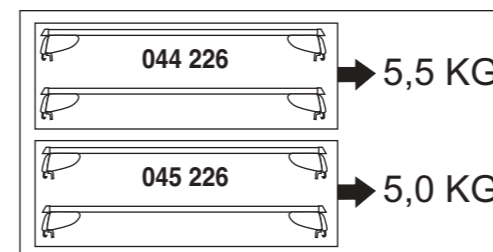

# Atera SIGNO

Toyota  
Verso 04/2009–04/2013  
Verso 04/2013–

Part-No. : 044 226  
Part-No. : 045 226

**Atera**  
MADE IN GERMANY

Atera GmbH  
Im Herrach 1  
D-88299 Leutkirch  
Internet: www.atera.de