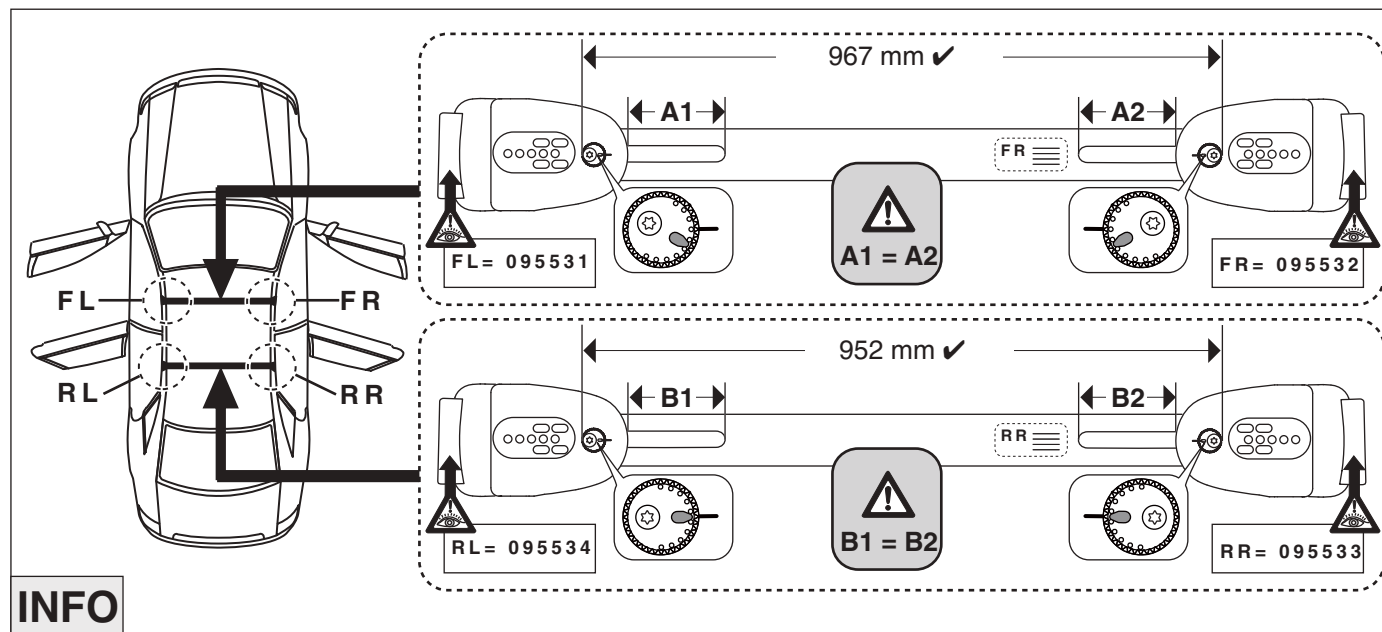

Atera SIGNO

Hyundai i20 02/2009-01/2015
(5-türig/doors/portes)

6

7

8

Atera SIGNO

Hyundai
i20 02/2009-01/2015
(5-türig/doors/portes)

Part-No. : 044 224
Part-No. : 045 224

Part-No. : 044 224

Atera
Atera GmbH
Im Herrach 1
D-88299 Leutkirch
Internet: www.atera.de

Atera SIGNO

Hyundai i20 02/2009–01/2015
(5-türig/doors/portes)

INFO

1

2

3

Atera SIGNO

Hyundai i20 02/2009–01/2015
(5-türig/doors/portes)

4

5