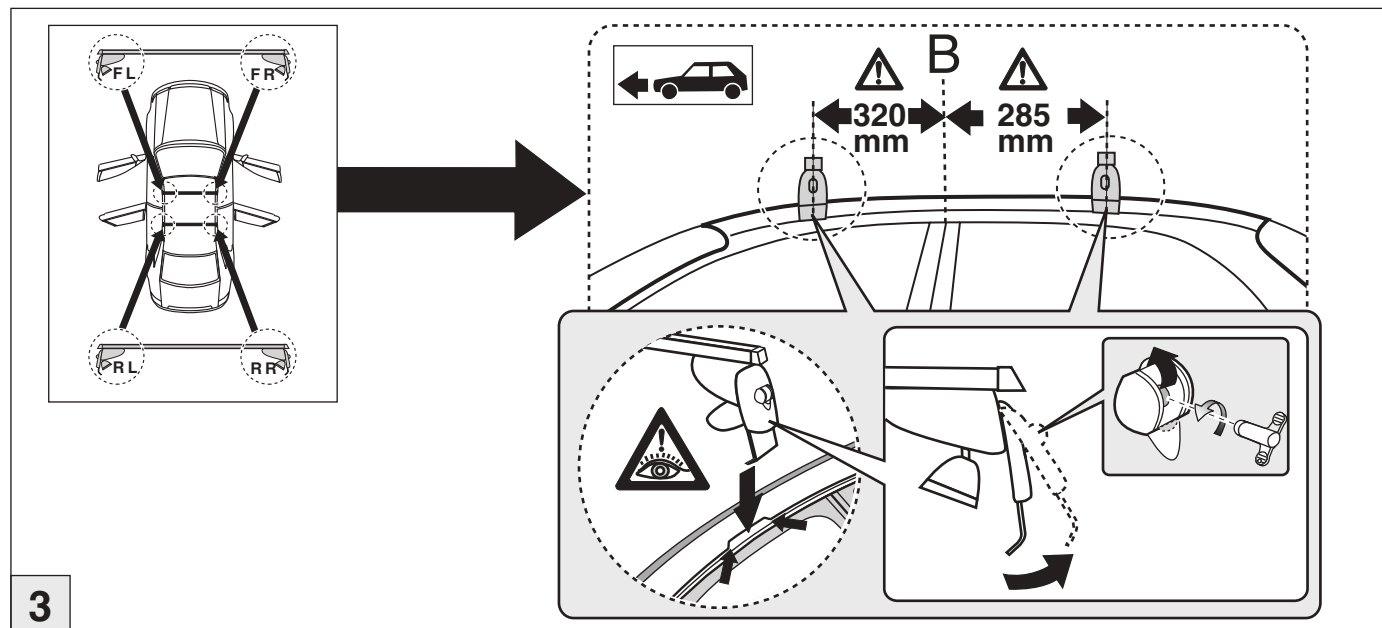

Part-No. : 044 224

Atera
Atera GmbH
Im Herrach 1
D-88299 Leutkirch
Internet: www.atera.de

Atera SIGNO

Hyundai i20 02/2009–01/2015
(5-türig/doors/portes)

INFO

1

2

3