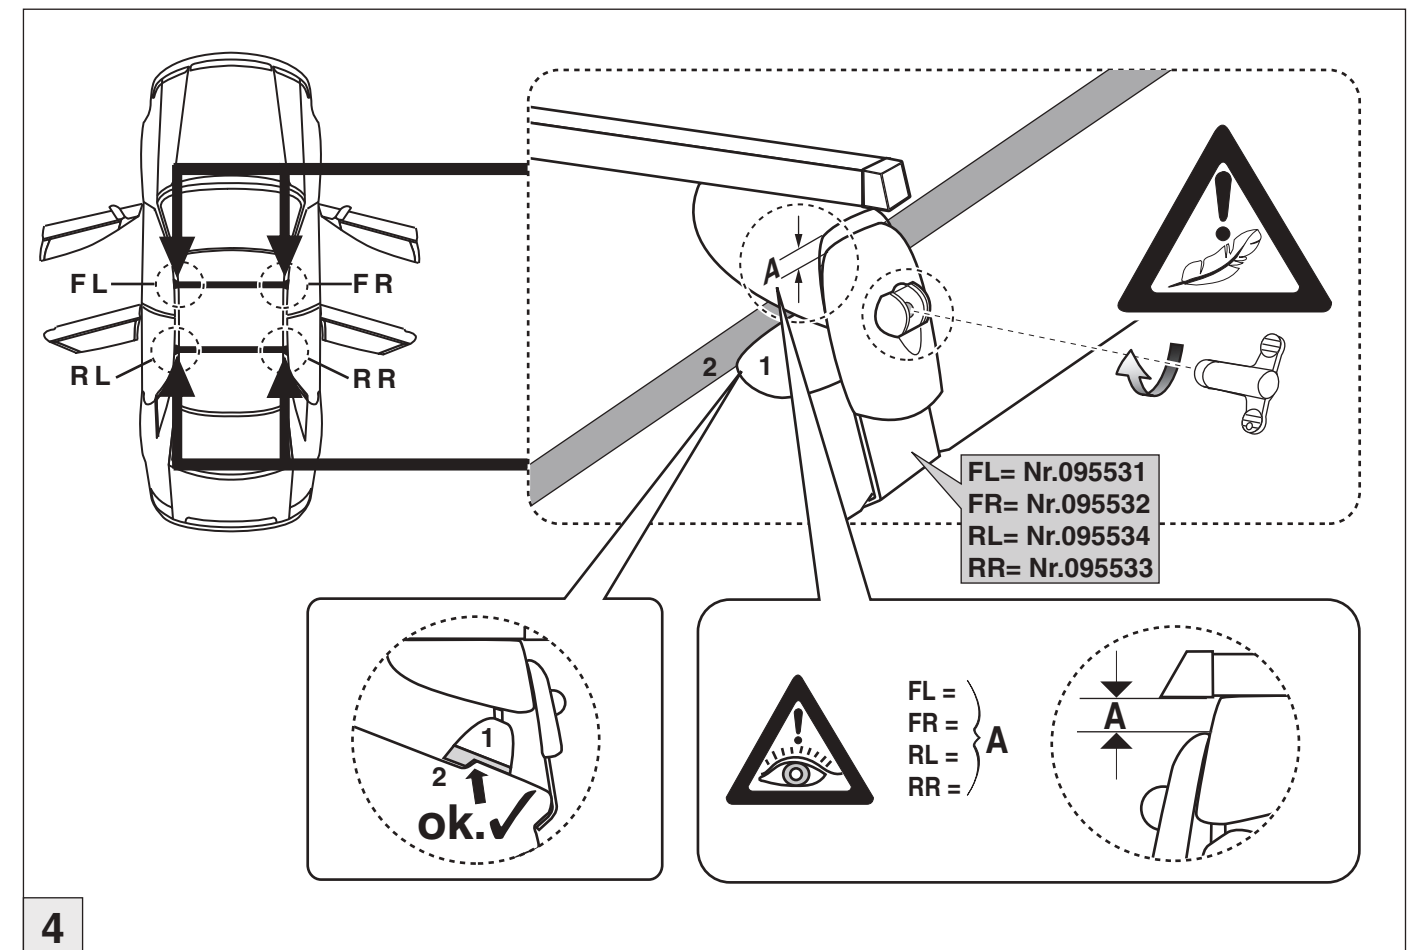

Part-No. : 044 224

Atera
Atera GmbH
Im Herrach 1
D-88299 Leutkirch
Internet: www.atera.de

Atera SIGNO

Hyundai i20 02/2009–01/2015
(5-türig/doors/portes)

INFO

1

2

3

Atera SIGNO

Hyundai i20 02/2009–01/2015
(5-türig/doors/portes)

4

5