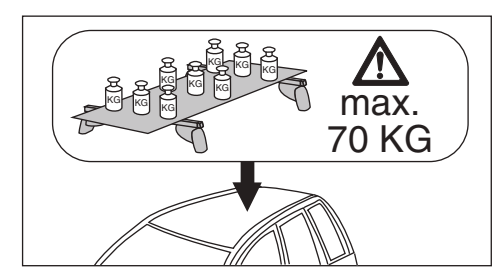

Atera
Atera GmbH
Im Herrach 1
D-88299 Leutkirch
Internet: www.atera.de