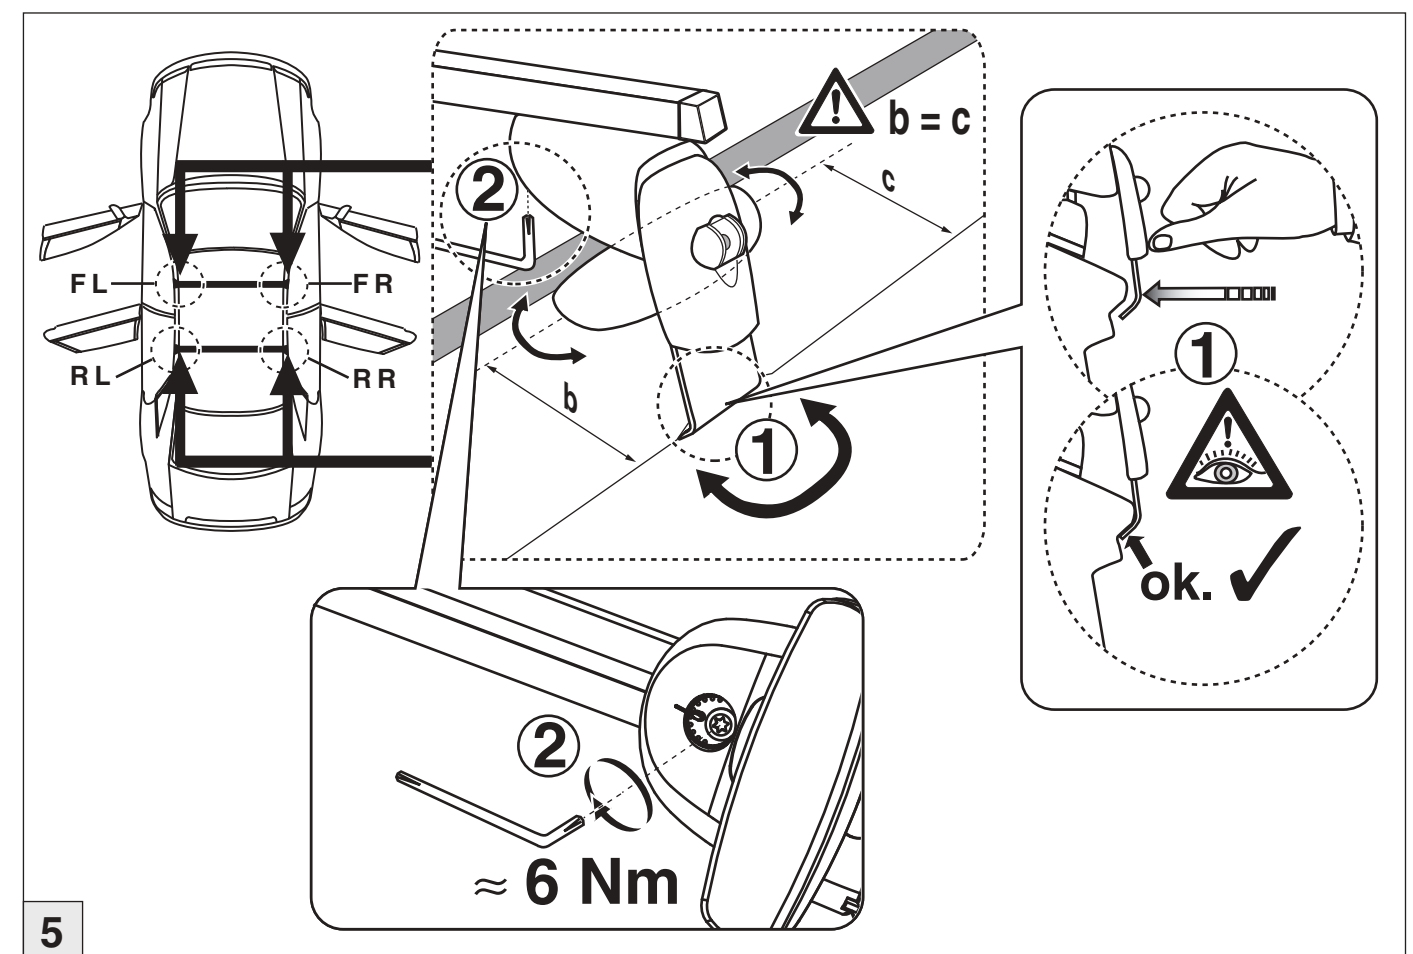

Atera SIGNO

Hyundai i20 02/2009–01/2015
(5-türig/doors/portes)

INFO

1

2

3

Atera SIGNO

Hyundai i20 02/2009–01/2015
(5-türig/doors/portes)

4

5