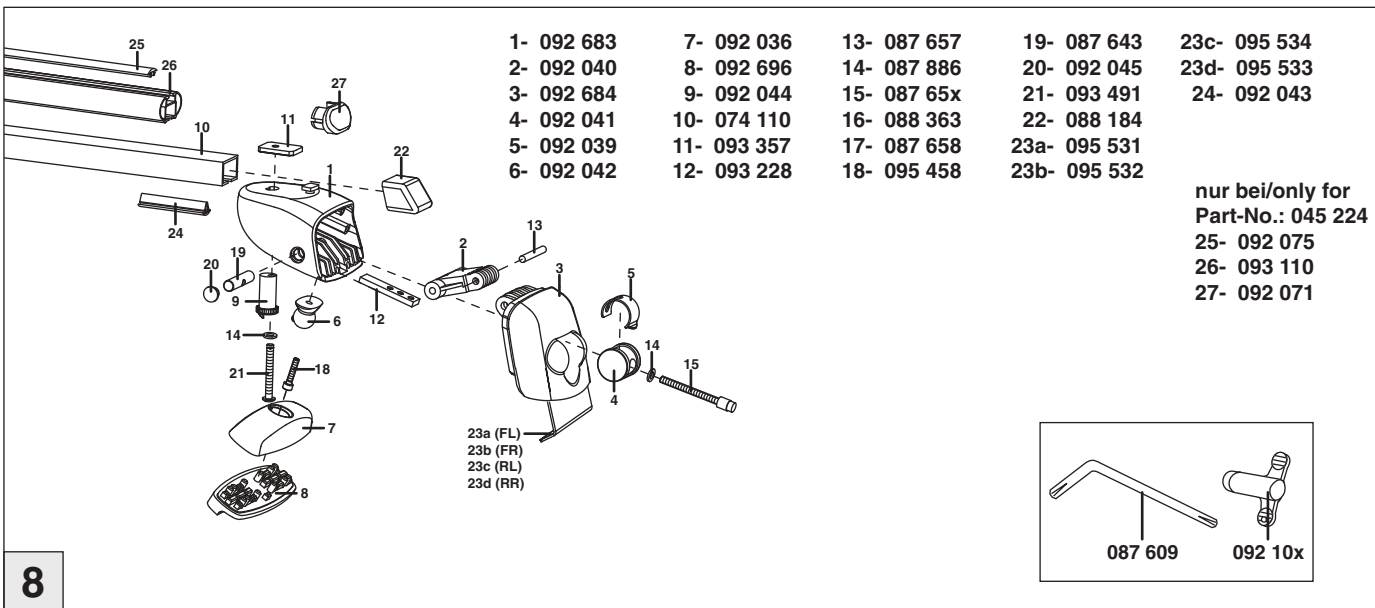

Atera SIGNO

Hyundai i20 02/2009-01/2015
(5-türig/doors/portes)

6

7

8

Atera SIGNO

Hyundai
i20 02/2009-01/2015
(5-türig/doors/portes)

Part-No. : 044 224
Part-No. : 045 224

Part-No. : 044 224

Atera
Atera GmbH
Im Herrach 1
D-88299 Leutkirch
Internet: www.atera.de

Atera SIGNO

Hyundai i20 02/2009–01/2015
(5-türig/doors/portes)

INFO

1

2

3

Atera SIGNO

Hyundai i20 02/2009–01/2015
(5-türig/doors/portes)

4

5