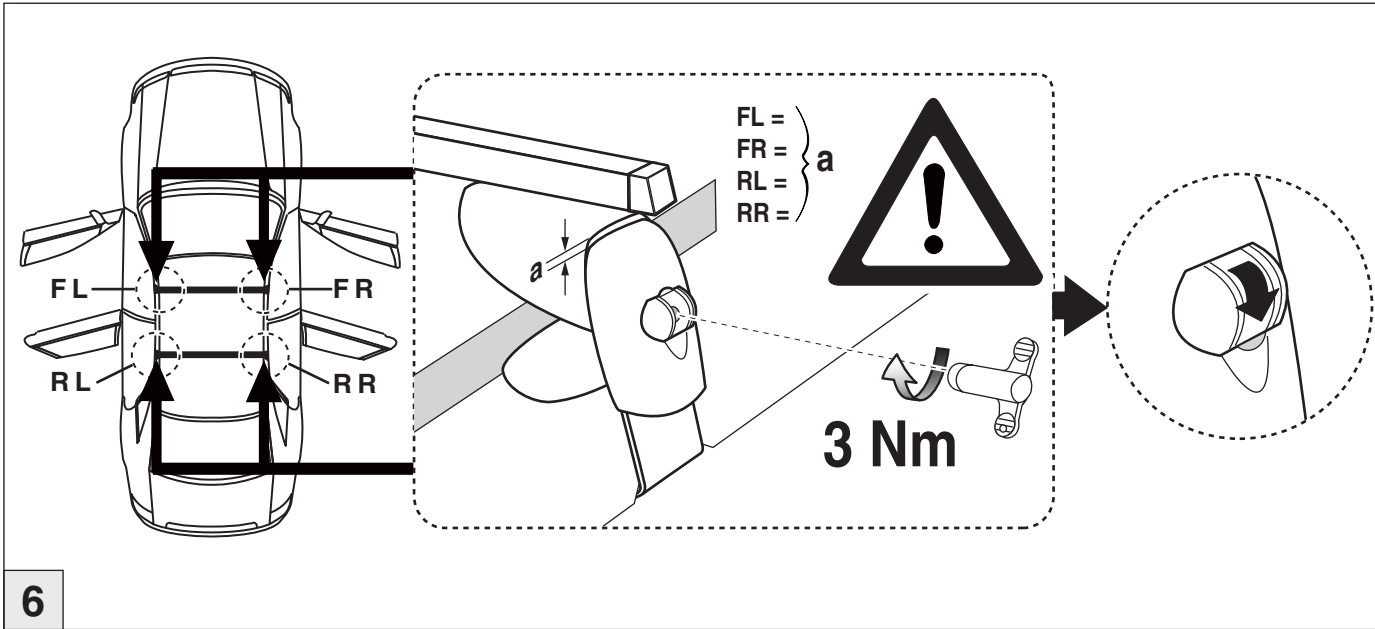

Atera SIGNO

Hyundai i20 02/2009-01/2015
(5-türig/doors/portes)

6

7

8

Atera SIGNO

Hyundai
i20 02/2009-01/2015
(5-türig/doors/portes)

Part-No. : 044 224
Part-No. : 045 224

Part-No. : 044 224

Atera
Atera GmbH
Im Herrach 1
D-88299 Leutkirch
Internet: www.atera.de

Atera SIGNO

Hyundai i20 02/2009–01/2015
(5-türig/doors/portes)

INFO

1

2

3

Atera SIGNO

Hyundai i20 02/2009–01/2015
(5-türig/doors/portes)

4

5