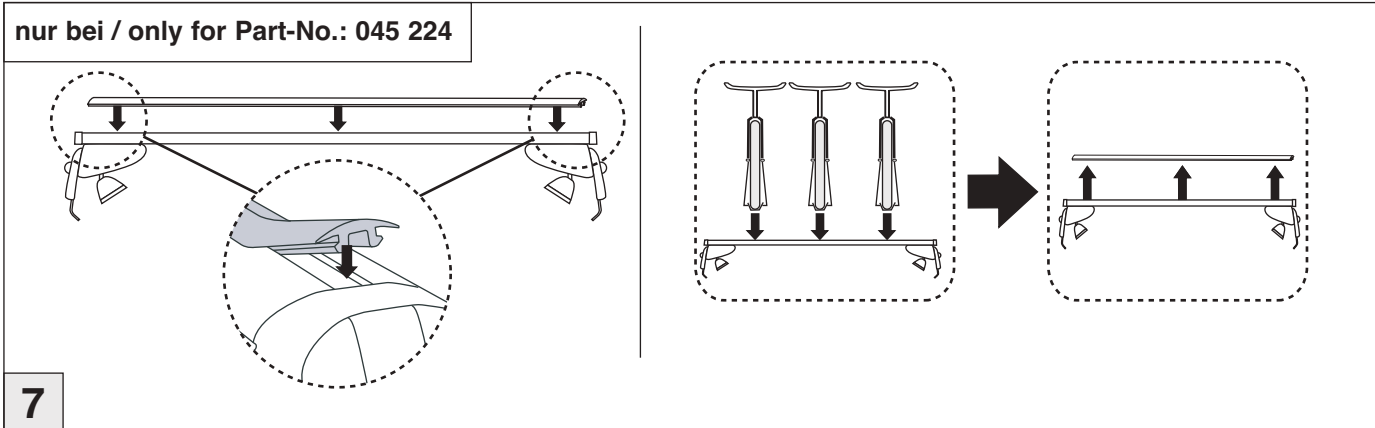

Atera SIGNO

Hyundai i20 02/2009-01/2015
(5-türig/doors/portes)

6

7

8

Atera SIGNO

Hyundai
i20 02/2009-01/2015
(5-türig/doors/portes)

Part-No. : 044 224
Part-No. : 045 224

Part-No. : 044 224

Atera
Atera GmbH
Im Herrach 1
D-88299 Leutkirch
Internet: www.atera.de

Atera SIGNO

Hyundai i20 02/2009–01/2015
(5-türig/doors/portes)

INFO

1

2

3