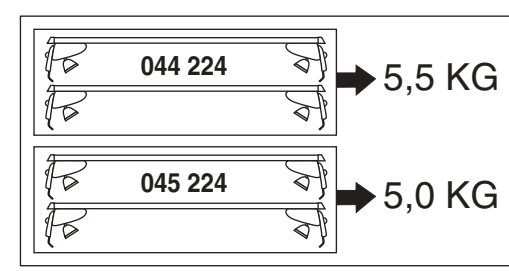

Atera SIGNO

Hyundai i20 02/2009-01/2015
(5-türig/doors/portes)

6

7

8

Atera SIGNO

Hyundai
i20 02/2009-01/2015
(5-türig/doors/portes)

Part-No. : 044 224
Part-No. : 045 224

Part-No. : 044 224

Atera
Atera GmbH
Im Herrach 1
D-88299 Leutkirch
Internet: www.atera.de

Atera SIGNO

Hyundai i20 02/2009–01/2015
(5-türig/doors/portes)

INFO

1

2

3