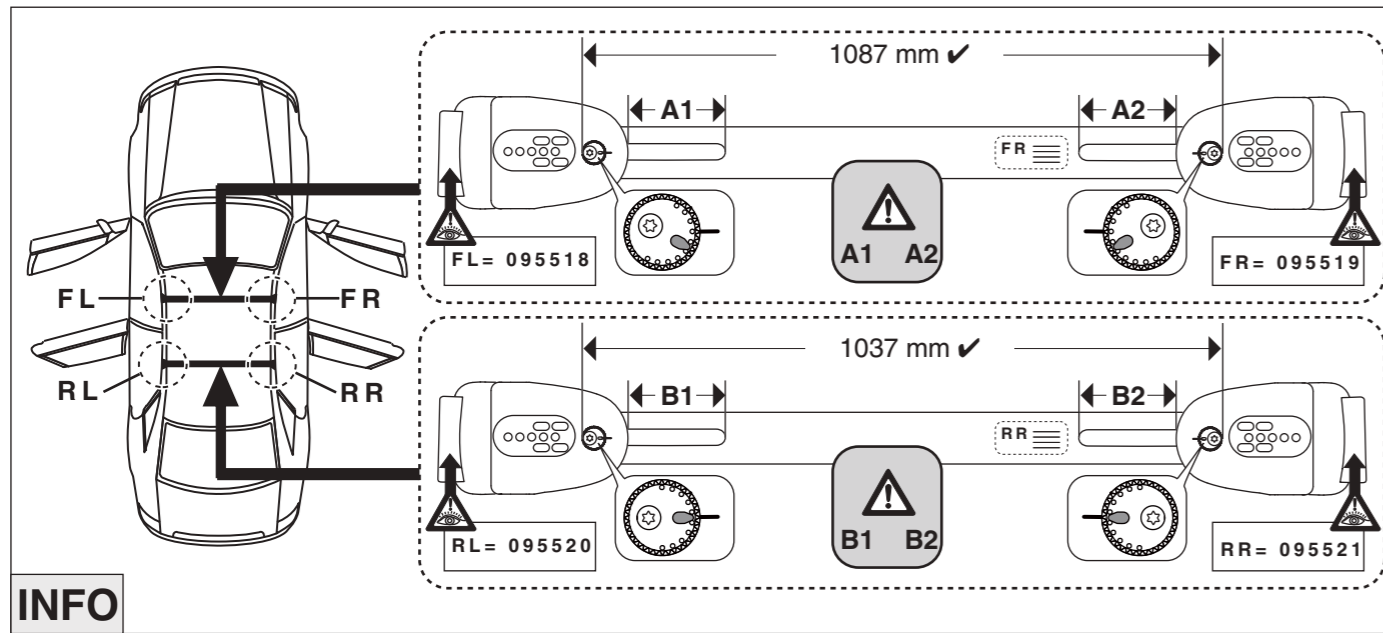

Atera SIGNO

Opel Insignia 11/2008 – 06/2017
(4/5-türig • 4/5 doors • 4/5 portes)

6

nur bei / only for Part-No.: 045 219

7

8

Atera SIGNO

Opel
Insignia 11/2008 – 06/2017
(4/5-türig • 4/5 doors • 4/5 portes)

Art.-Nr. / Part-No. : 044 219
Art.-Nr. / Part-No. : 045 219

Part-No. : 044 219

Atera
Atera GmbH
Im Herrach 1
D-88299 Leutkirch
Internet: www.atera.de

Atera SIGNO

Opel Insignia 11/2008 – 06/2017
(4/5-türig • 4/5 doors • 4/5 portes)

INFO

Atera SIGNO

Opel Insignia 11/2008 – 06/2017
(4/5-türig • 4/5 doors • 4/5 portes)