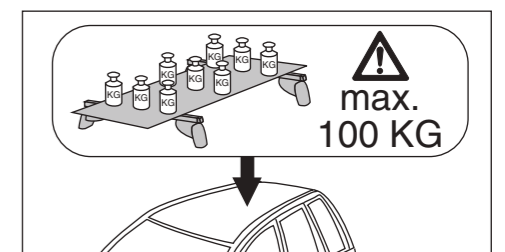

Atera SIGNO

Opel Insignia 11/2008 – 06/2017
(4/5-türig • 4/5 doors • 4/5 portes)

6

nur bei / only for Part-No.: 045 219

7

8

Atera SIGNO

Opel
Insignia 11/2008 – 06/2017
(4/5-türig • 4/5 doors • 4/5 portes)

Art.-Nr. / Part-No. : 044 219
Art.-Nr. / Part-No. : 045 219

Part-No. : 044 219

Atera
Atera GmbH
Im Herrach 1
D-88299 Leutkirch
Internet: www.atera.de

Atera SIGNO

Opel Insignia 11/2008 – 06/2017
(4/5-türig • 4/5 doors • 4/5 portes)