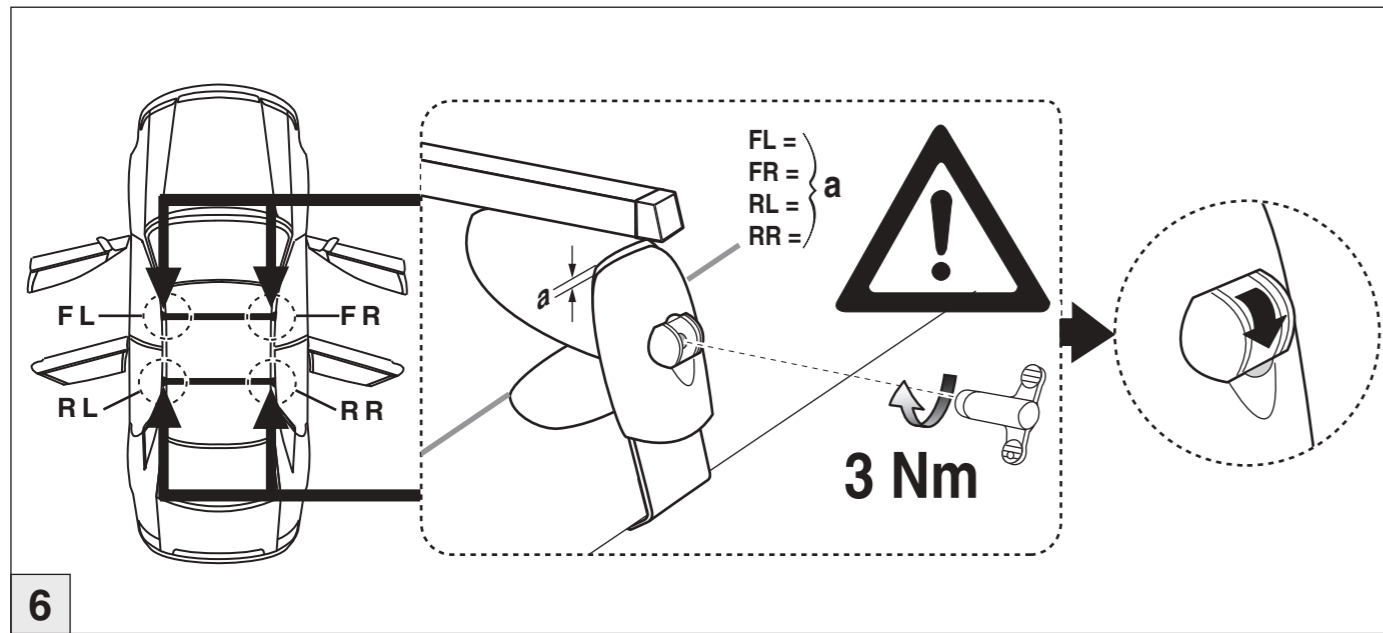

Atera SIGNO

Opel Insignia 11/2008 – 06/2017
(4/5-türig • 4/5 doors • 4/5 portes)

6

nur bei / only for Part-No.: 045 219

7

8

Atera SIGNO

Opel
Insignia 11/2008 – 06/2017
(4/5-türig • 4/5 doors • 4/5 portes)

Art.-Nr. / Part-No. : 044 219
Art.-Nr. / Part-No. : 045 219

Part-No. : 044 219

Atera
Atera GmbH
Im Herrach 1
D-88299 Leutkirch
Internet: www.atera.de

Atera SIGNO

Opel Insignia 11/2008 – 06/2017
(4/5-türig • 4/5 doors • 4/5 portes)