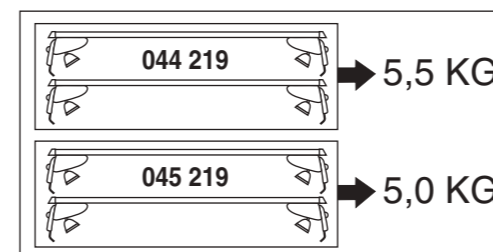

Atera SIGNO

Opel Insignia 11/2008 – 06/2017
(4/5-türig • 4/5 doors • 4/5 portes)

6

nur bei / only for Part-No.: 045 219

7

8

Atera SIGNO

Opel
Insignia 11/2008 – 06/2017
(4/5-türig • 4/5 doors • 4/5 portes)

Art.-Nr. / Part-No. : 044 219
Art.-Nr. / Part-No. : 045 219

Part-No. : 044 219

Atera
Atera GmbH
Im Herrach 1
D-88299 Leutkirch
Internet: www.atera.de

Atera SIGNO

Opel Insignia 11/2008 – 06/2017
(4/5-türig • 4/5 doors • 4/5 portes)