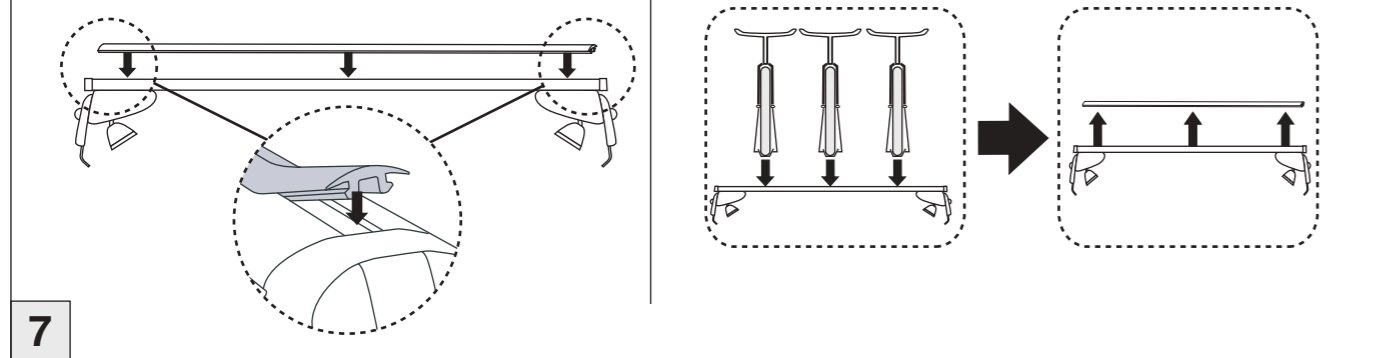

Atera SIGNO

Opel Insignia 11/2008 – 06/2017
(4/5-türig • 4/5 doors • 4/5 portes)

6

nur bei / only for Part-No.: 045 219

7

8

Atera SIGNO

Opel
Insignia 11/2008 – 06/2017
(4/5-türig • 4/5 doors • 4/5 portes)

Art.-Nr. / Part-No. : 044 219
Art.-Nr. / Part-No. : 045 219

Part-No. : 044 219

Atera
Atera GmbH
Im Herrach 1
D-88299 Leutkirch
Internet: www.atera.de

Atera SIGNO

Opel Insignia 11/2008 – 06/2017
(4/5-türig • 4/5 doors • 4/5 portes)