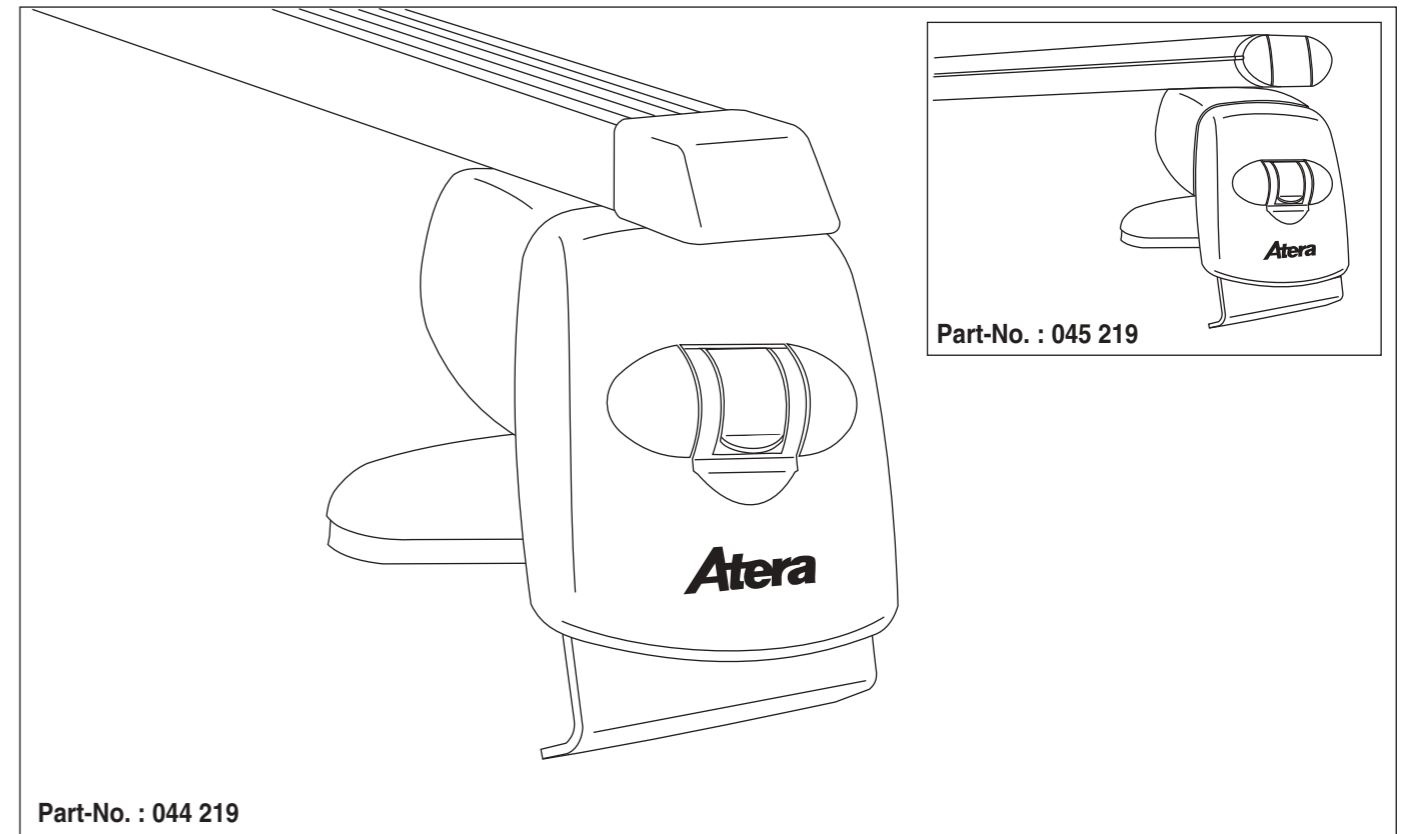

Atera SIGNO

Opel Insignia 11/2008 – 06/2017
(4/5-türig • 4/5 doors • 4/5 portes)

6

nur bei / only for Part-No.: 045 219

7

8

Atera SIGNO

Opel
Insignia 11/2008 – 06/2017
(4/5-türig • 4/5 doors • 4/5 portes)

Art.-Nr. / Part-No. : 044 219
Art.-Nr. / Part-No. : 045 219

Part-No. : 044 219

Atera
Atera GmbH
Im Herrach 1
D-88299 Leutkirch
Internet: www.atera.de

Atera SIGNO

Opel Insignia 11/2008 – 06/2017
(4/5-türig • 4/5 doors • 4/5 portes)

INFO

Atera SIGNO

Opel Insignia 11/2008 – 06/2017
(4/5-türig • 4/5 doors • 4/5 portes)