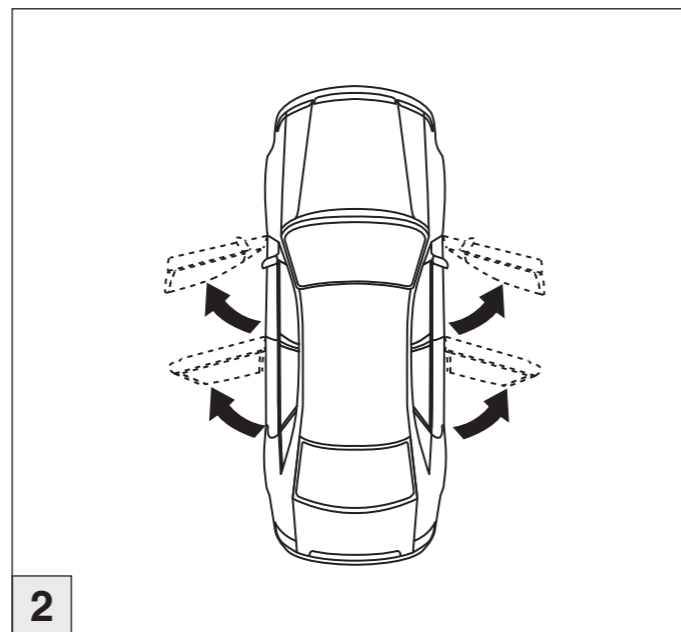

Atera SIGNO

Opel Insignia 11/2008 – 06/2017
(4/5-türig • 4/5 doors • 4/5 portes)

INFO

Atera SIGNO

Opel Insignia 11/2008 – 06/2017
(4/5-türig • 4/5 doors • 4/5 portes)