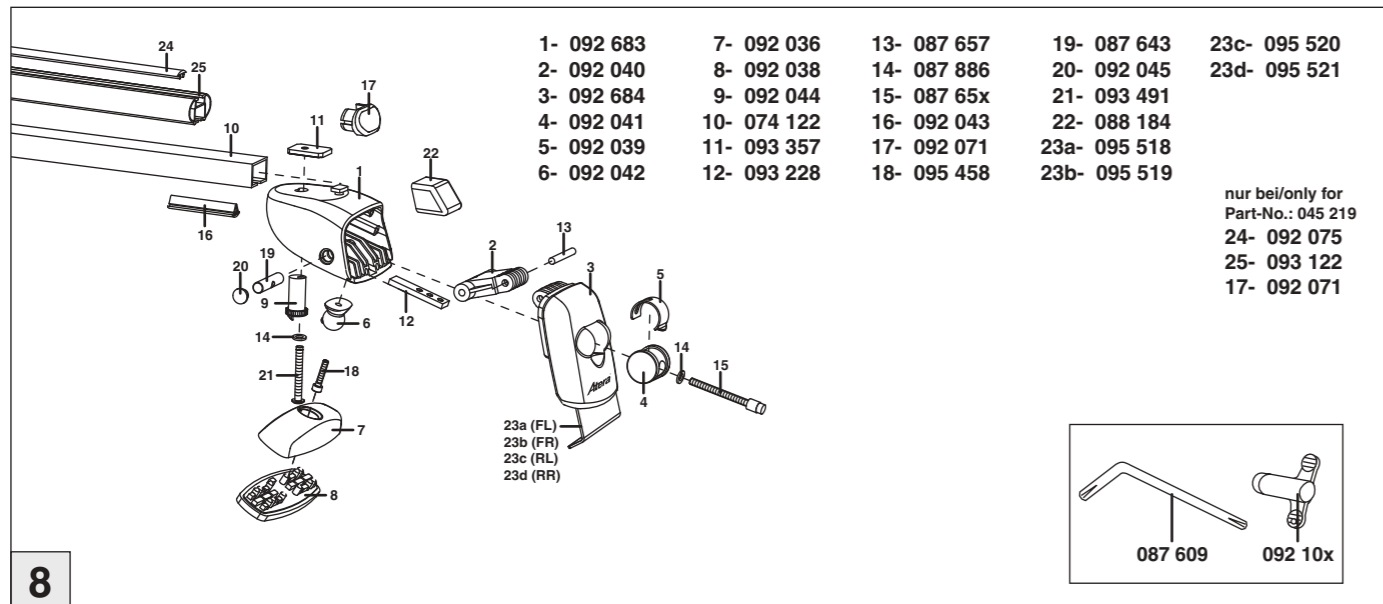

Atera SIGNO

Opel Insignia 11/2008 – 06/2017
(4/5-türig • 4/5 doors • 4/5 portes)

6

nur bei / only for Part-No.: 045 219

7

8

Atera SIGNO

Opel
Insignia 11/2008 – 06/2017
(4/5-türig • 4/5 doors • 4/5 portes)

Art.-Nr. / Part-No. : 044 219
Art.-Nr. / Part-No. : 045 219

Part-No. : 044 219

Atera
Atera GmbH
Im Herrach 1
D-88299 Leutkirch
Internet: www.atera.de

Atera SIGNO

Opel Insignia 11/2008 – 06/2017
(4/5-türig • 4/5 doors • 4/5 portes)

INFO

Atera SIGNO

Opel Insignia 11/2008 – 06/2017
(4/5-türig • 4/5 doors • 4/5 portes)