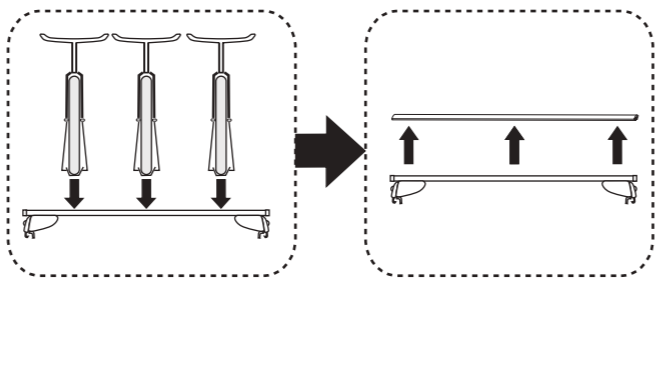

nur bei / only for Part-No.: 045 218

Atera SIGNO

Opel Insignia
Sports Tourer 03/2009 – 06/2017
Sports Tourer 06/2017 –
Country Tourer 01/2014 – 10/2017
Country Tourer 10/2017 –
GSI Sports Tourer 04/2018 –