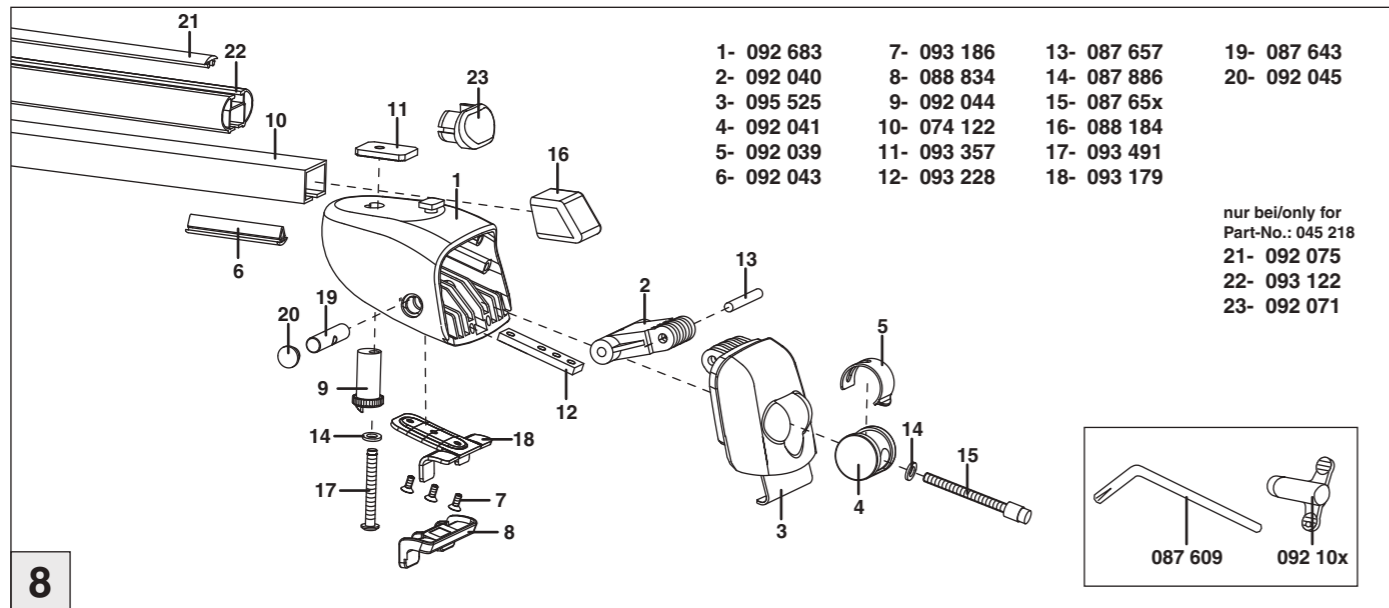

nur bei / only for Part-No.: 045 218

Atera SIGNO

Opel Insignia
Sports Tourer 03/2009 – 06/2017
Sports Tourer 06/2017 –
Country Tourer 01/2014 – 10/2017
Country Tourer 10/2017 –
GSI Sports Tourer 04/2018 –

Art. Nr. / Part-No. : 044 218
Art. Nr. / Part-No. : 045 218

Atera Atera GmbH
Im Herrach 1
D-88299 Leutkirch
Internet: www.atera.de

Atera SIGNO

Opel Insignia Sports Tourer
Opel Insignia Sports Tourer

03/2009–06/2017
06/2017–