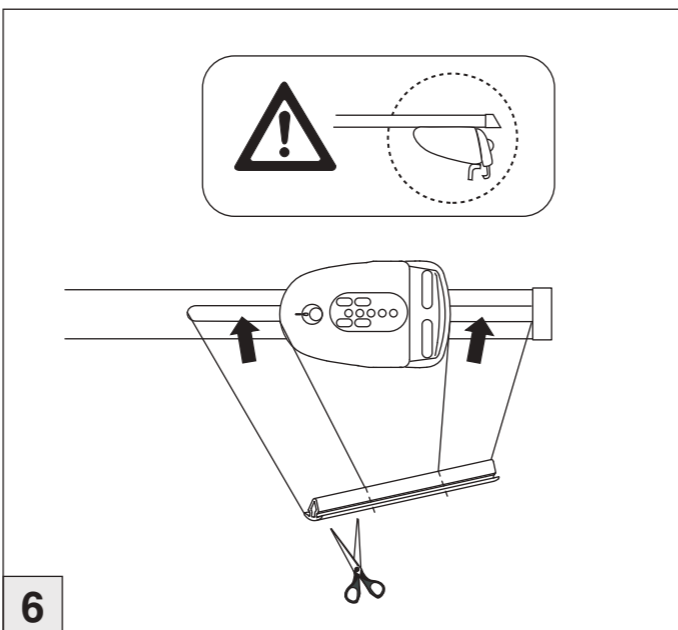

nur bei / only for Part-No.: 045 218

Atera SIGNO

Opel Insignia
Sports Tourer 03/2009 – 06/2017
Sports Tourer 06/2017 –
Country Tourer 01/2014 – 10/2017
Country Tourer 10/2017 –
GSI Sports Tourer 04/2018 –