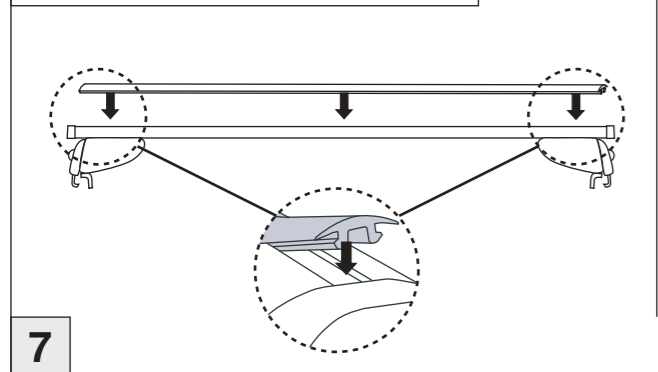

nur bei / only for Part-No.: 045 218