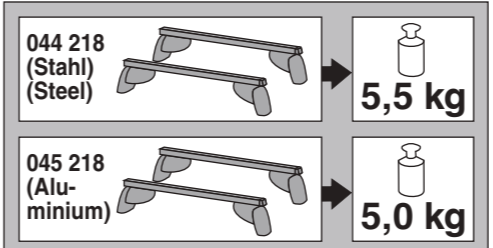

Art. Nr. / Part-No. : 044 218
Art. Nr. / Part-No. : 045 218

Atera Atera GmbH
Im Herrach 1
D-88299 Leutkirch
Internet: www.atera.de

Atera SIGNO

Opel Insignia Sports Tourer
Opel Insignia Sports Tourer

03/2009–06/2017
06/2017–