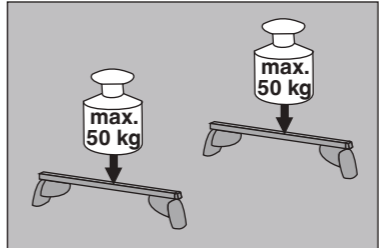

Atera Atera GmbH
Im Herrach 1
D-88299 Leutkirch
Internet: www.atera.de