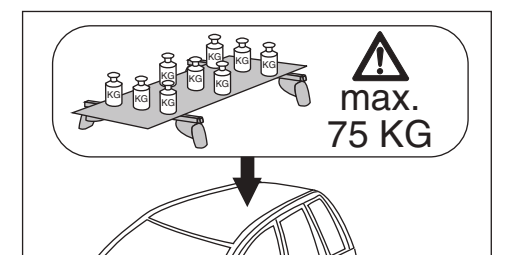

Atera
MADE IN GERMANY

Atera GmbH
Im Herrach 1
D-88299 Leutkirch
Internet: www.atera.de