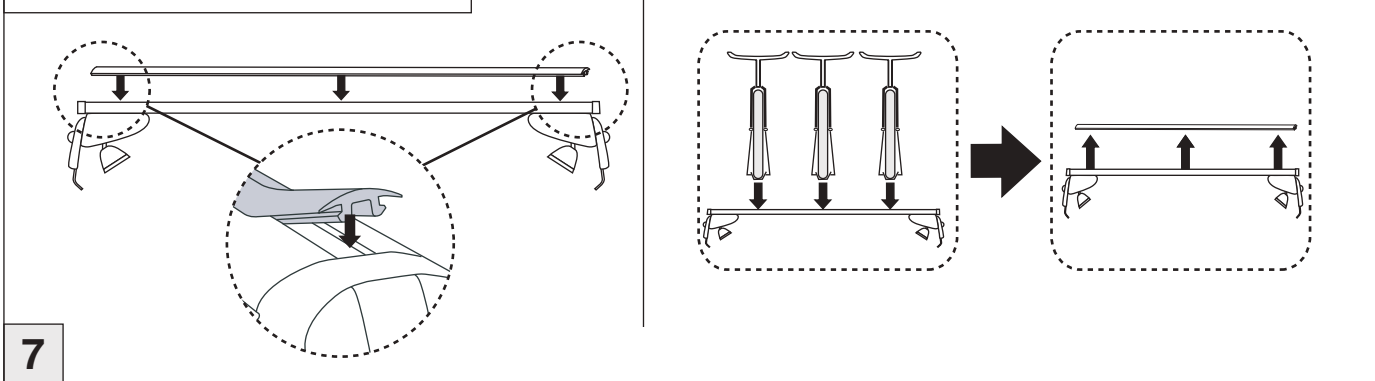

Atera SIGNO

Seat Ibiza 7/2008-07/2015
5-türig/doors/portes

Seat Ibiza 7/2015-06/2017
5-türig/doors/portes

6

nur bei / only for Part-No.: 045 217

7

8

Atera SIGNO

Seat
Ibiza 07/2008 - 07/2015
Ibiza 07/2015 - 06/2017
(5-türig/doors/portes)

Part-No. : 044 217
Part-No. : 045 217

Part-No. : 044 217

Atera
MADE IN GERMANY

Atera GmbH
Im Herrach 1
D-88299 Leutkirch
Internet: www.atera.de