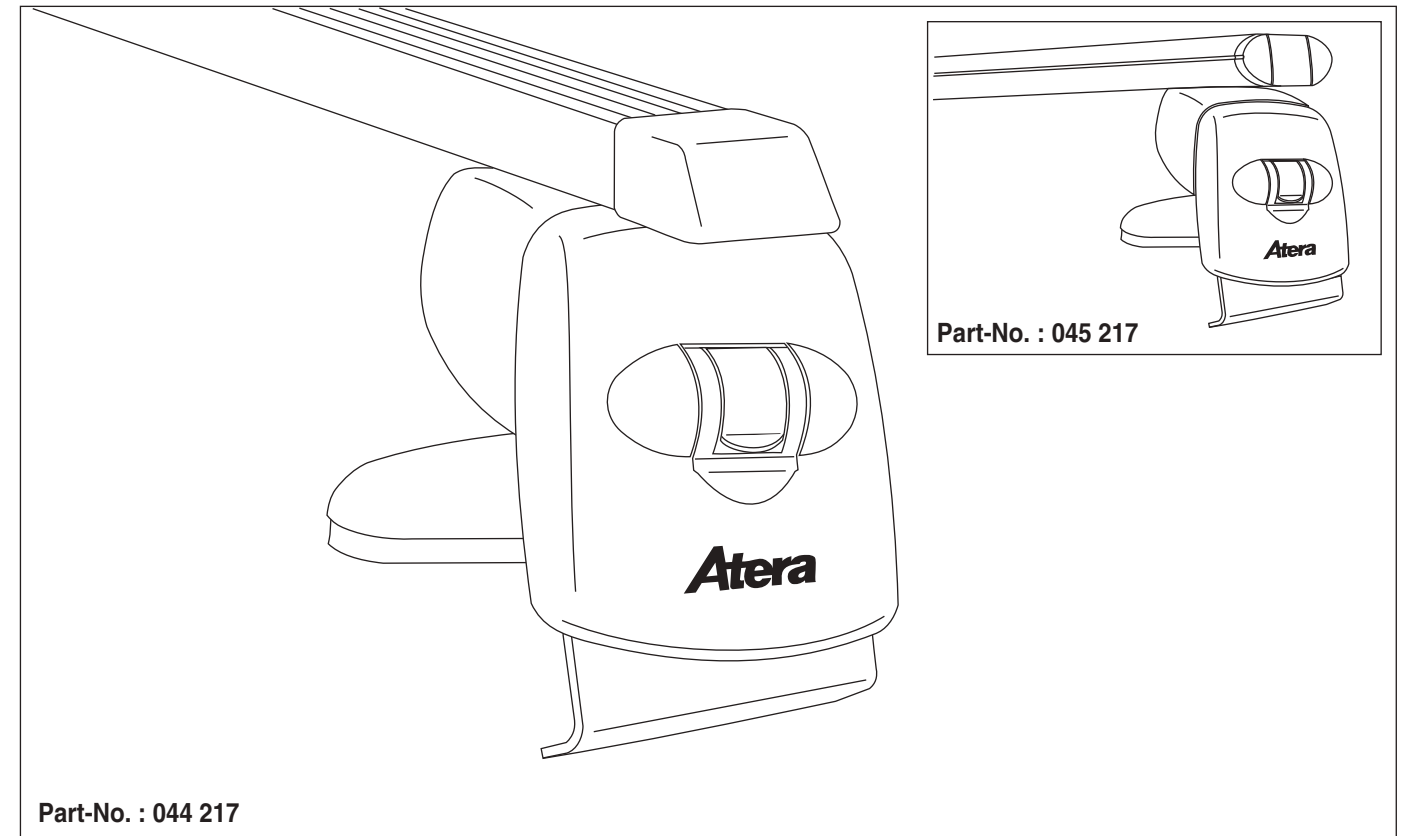

Atera SIGNO

Seat Ibiza 7/2008-07/2015
5-türig/doors/portes

Seat Ibiza 7/2015-06/2017
5-türig/doors/portes

6

nur bei / only for Part-No.: 045 217

7

8

Atera SIGNO

Seat
Ibiza 07/2008 - 07/2015
Ibiza 07/2015 - 06/2017
(5-türig/doors/portes)

Part-No. : 044 217
Part-No. : 045 217

Part-No. : 044 217

Atera
MADE IN GERMANY

Atera GmbH
Im Herrach 1
D-88299 Leutkirch
Internet: www.atera.de