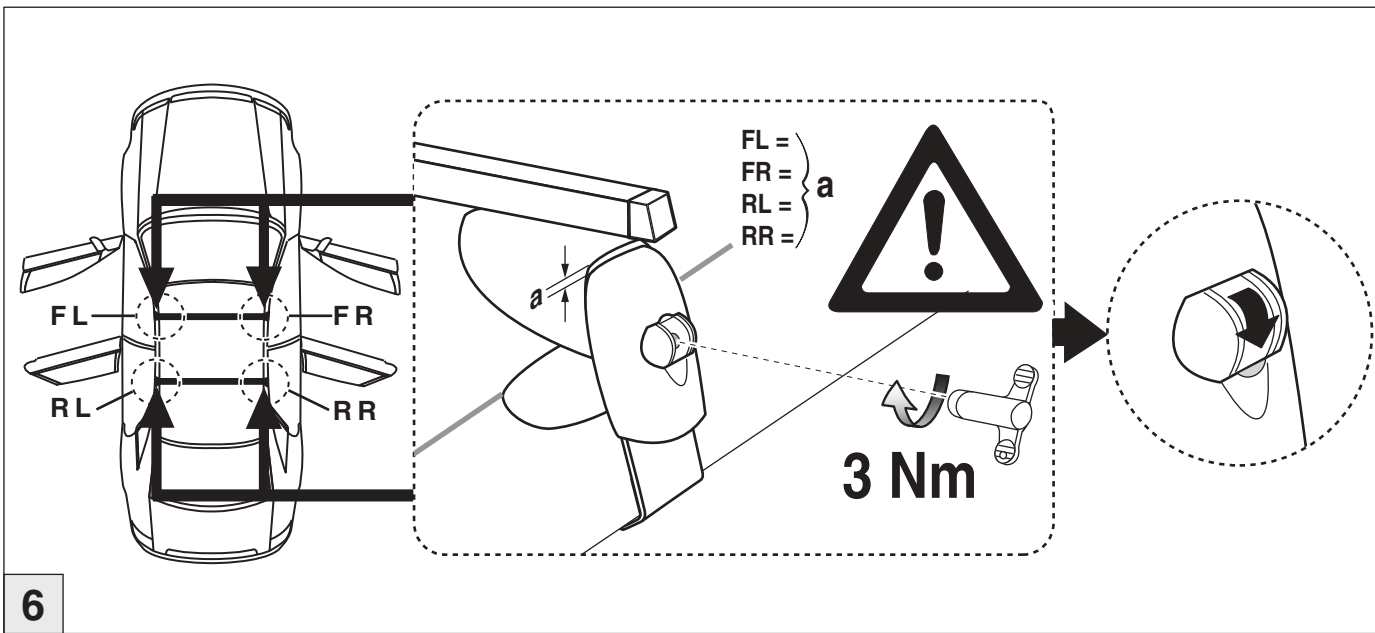

Atera SIGNO

Seat Ibiza 7/2008-07/2015
5-türig/doors/portes

Seat Ibiza 7/2015-06/2017
5-türig/doors/portes

6

nur bei / only for Part-No.: 045 217

7

8

Atera SIGNO

Seat
Ibiza 07/2008 - 07/2015
Ibiza 07/2015 - 06/2017
(5-türig/doors/portes)

Part-No. : 044 217
Part-No. : 045 217

Part-No. : 044 217

Atera
MADE IN GERMANY

Atera GmbH
Im Herrach 1
D-88299 Leutkirch
Internet: www.atera.de