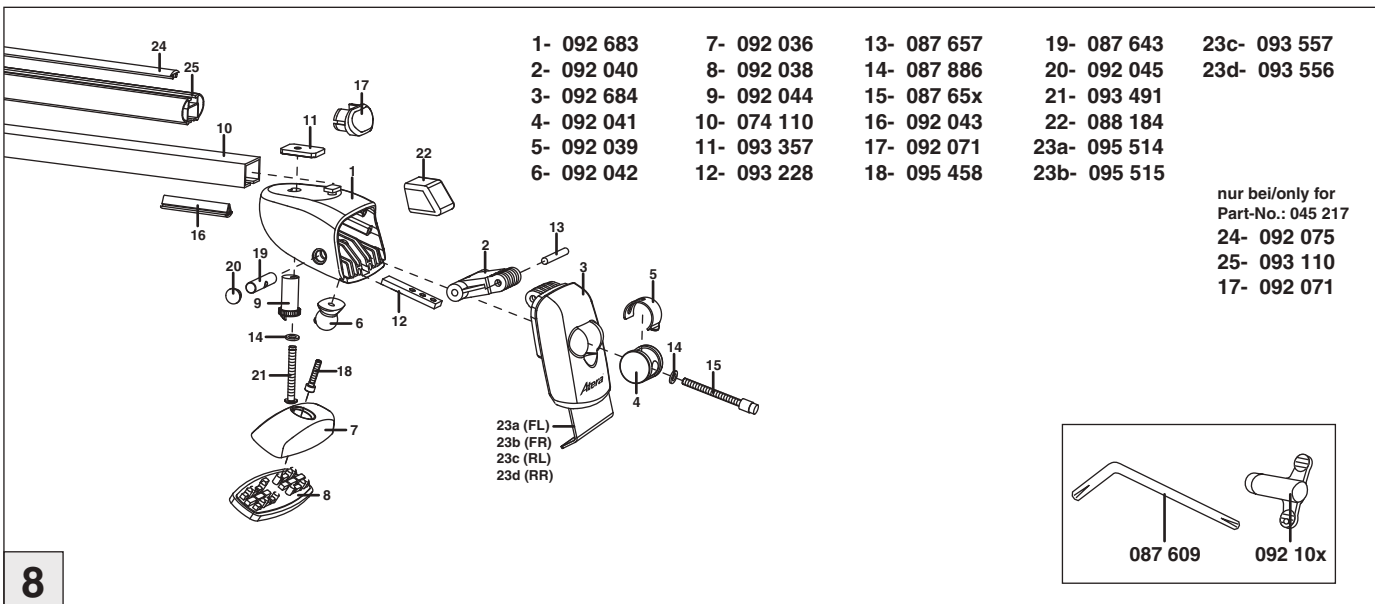

Atera SIGNO

Seat Ibiza 7/2008-07/2015
5-türig/doors/portes

Seat Ibiza 7/2015-06/2017
5-türig/doors/portes

6

nur bei / only for Part-No.: 045 217

7

8

Atera SIGNO

Seat
Ibiza 07/2008 - 07/2015
Ibiza 07/2015 - 06/2017
(5-türig/doors/portes)

Part-No. : 044 217
Part-No. : 045 217

Part-No. : 044 217

Atera
MADE IN GERMANY

Atera GmbH
Im Herrach 1
D-88299 Leutkirch
Internet: www.atera.de

Seat Ibiza 7/2008-07/2015
5-türig/doors/portes

Seat Ibiza 7/2015-06/2017
5-türig/doors/portes

4

5