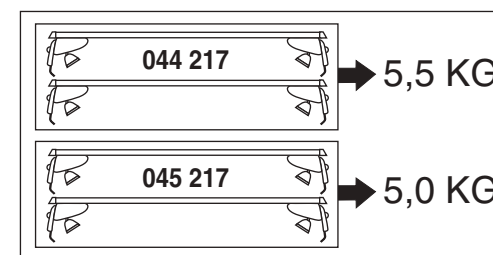

Atera SIGNO

Seat Ibiza 7/2008-07/2015
5-türig/doors/portes

Seat Ibiza 7/2015-06/2017
5-türig/doors/portes

6

nur bei / only for Part-No.: 045 217

7

8

Atera SIGNO

Seat
Ibiza 07/2008 - 07/2015
Ibiza 07/2015 - 06/2017
(5-türig/doors/portes)

Part-No. : 044 217
Part-No. : 045 217

Part-No. : 044 217

Atera
MADE IN GERMANY

Atera GmbH
Im Herrach 1
D-88299 Leutkirch
Internet: www.atera.de