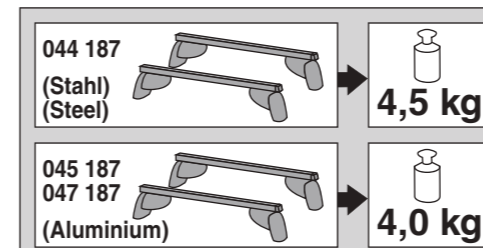

10

Art.-Nr. / Part-No. : 044 187 (Stahl / Steel)

Art.-Nr. / Part-No. : 045 187 (Alu)

Art.-Nr. / Part-No.: 047 187 (Alu Aero)

Atera
MADE IN GERMANY

Atera GmbH
Im Herrach 1
D-88299 Leutkirch
Internet: www.atera.de