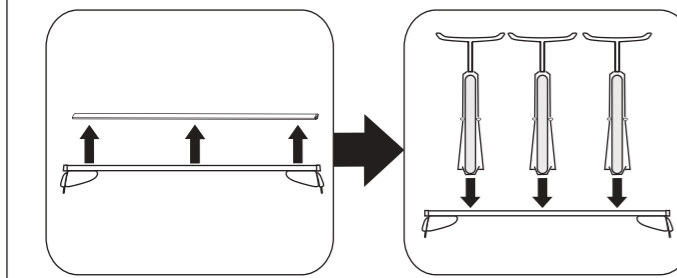

Atera SIGNO

Mercedes Benz
B-Klasse (W246) 11/2011-

Atera SIGNO

Mercedes Benz
B-Klasse (W246)

11/2011-

Art.-Nr. / Part-No. : 044 187

Art.-Nr. / Part-No. : 045 187

Art.-Nr. / Part-No. : 047 187

7

8

nur bei / only for Part-No.: 045 187

9

- | | |
|----------------------------|-----------------|
| nur bei Art.Nr.: 045 187 | 1- 9945700090 |
| only for part no.: 045 187 | 2- 9919700062 |
| A- 9919700065 | 3- 9945700105 |
| B- 9945700111 | 4- 9912700051 |
| C- 9918700253 | 5a- 9918700526 |
| | 5b- 9918700527 |
| nur bei Art.Nr.: 047 187 | 6- 9918700250 |
| only for part no.: 047 187 | 7- 9918700249 |
| D- 9919700163 | 8- 9910700004 |
| E- 9945700222 | 9- 9908700231 |
| F1- 8828700062 | 10- 9912700100 |
| F2- 8828700063 | 11- 9908700356 |
| | 12- 9908700010 |
| | 13- 9918700243 |
| | 14a- 9949700670 |
| | 14b- 9949700671 |
| | 14c- 9949700672 |
| | 14d- 9949700673 |