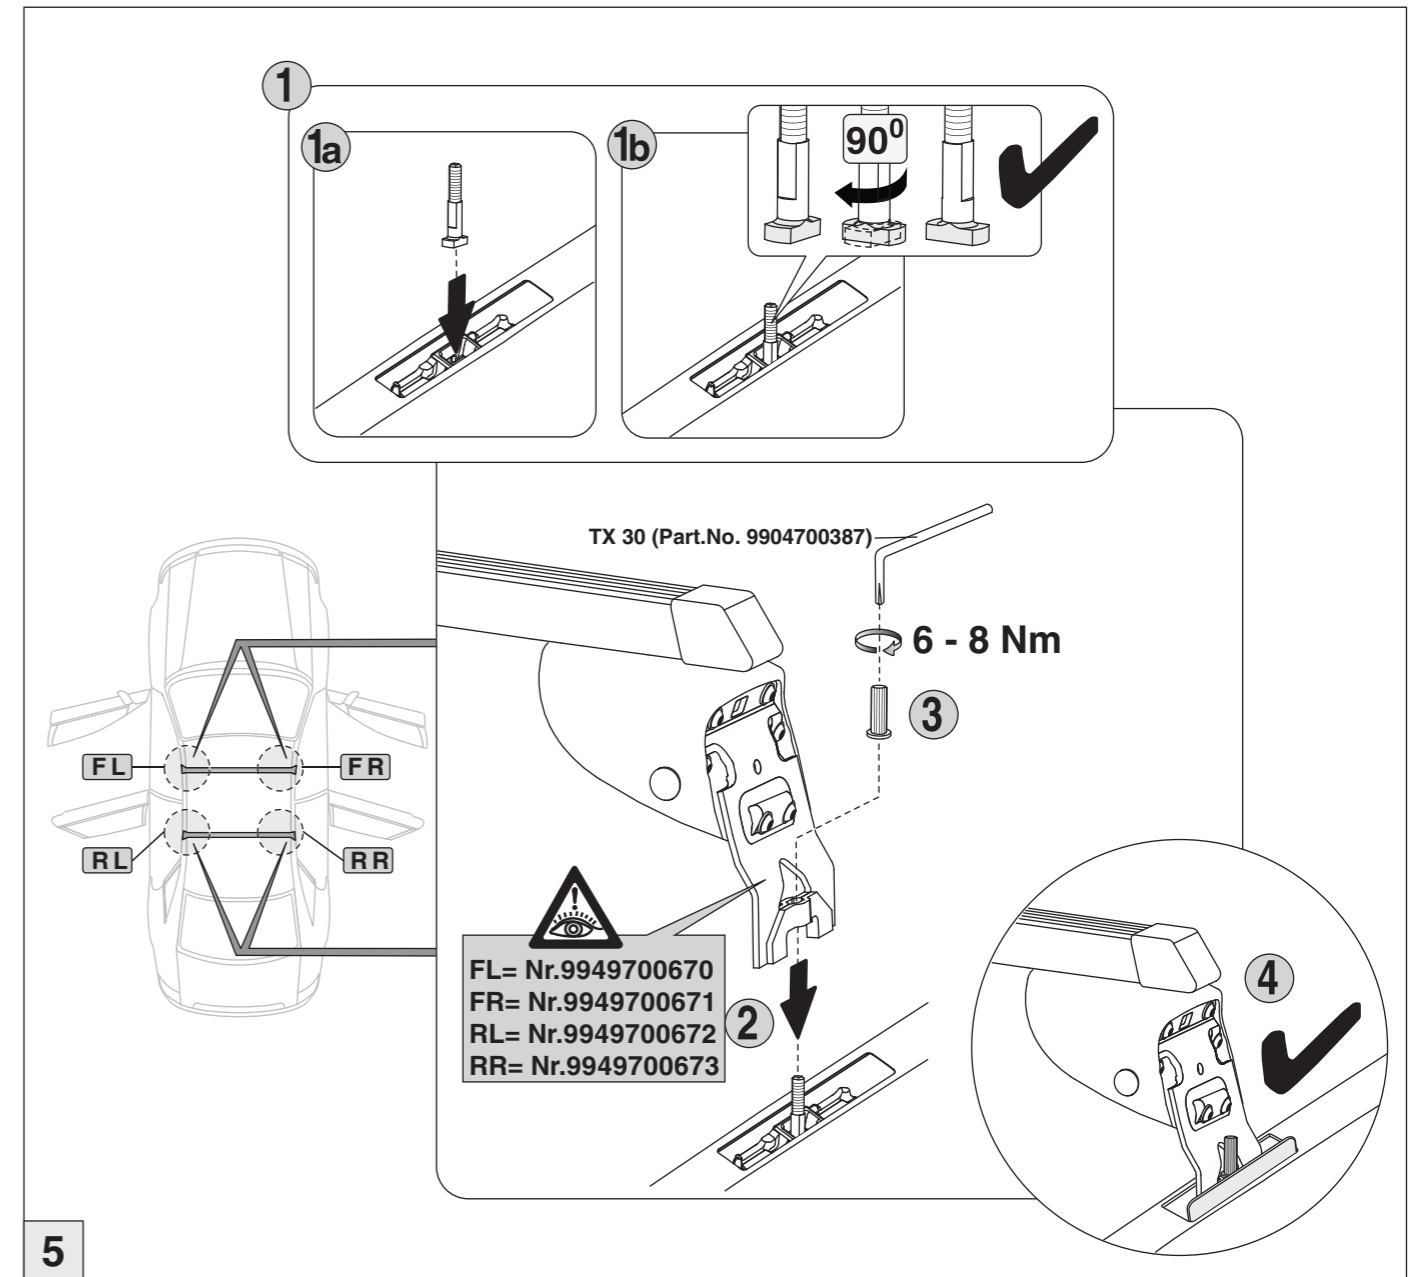

Atera SIGNO

Mercedes Benz
B-Klasse (W246) 11/2011-