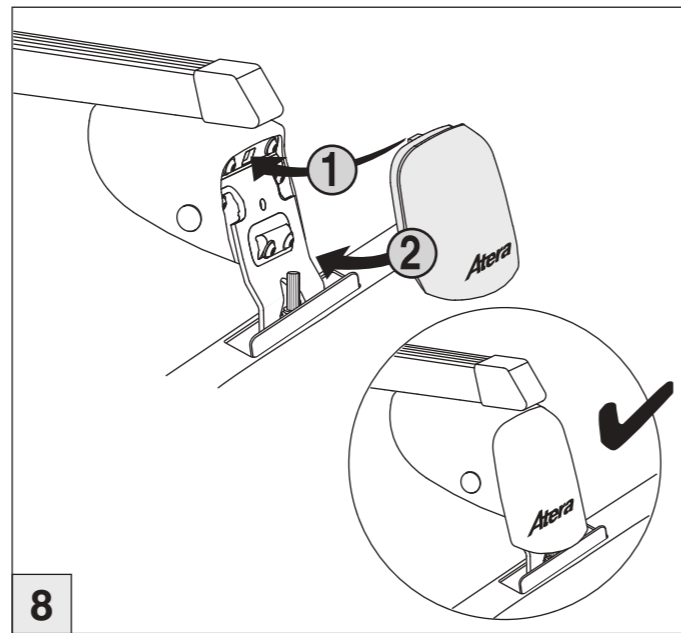

Atera SIGNO

Mercedes Benz
B-Klasse (W246) 11/2011-

Atera SIGNO

Mercedes Benz
B-Klasse (W246)

11/2011-

Art.-Nr. / Part-No. : 044 187

Art.-Nr. / Part-No. : 045 187

Art.-Nr. / Part-No. : 047 187

7

8

nur bei / only for Part-No.: 045 187

9

- | | |
|----------------------------|-----------------|
| nur bei Art.Nr.: 045 187 | 1- 9945700090 |
| only for part no.: 045 187 | 2- 9919700062 |
| A- 9919700065 | 3- 9945700105 |
| B- 9945700111 | 4- 9912700051 |
| C- 9918700253 | 5a- 9918700526 |
| | 5b- 9918700527 |
| nur bei Art.Nr.: 047 187 | 6- 9918700250 |
| only for part no.: 047 187 | 7- 9918700249 |
| D- 9919700163 | 8- 9910700004 |
| E- 9945700222 | 9- 9908700231 |
| F1- 8828700062 | 10- 9912700100 |
| F2- 8828700063 | 11- 9908700356 |
| | 12- 9908700010 |
| | 13- 9918700243 |
| | 14a- 9949700670 |
| | 14b- 9949700671 |
| | 14c- 9949700672 |
| | 14d- 9949700673 |