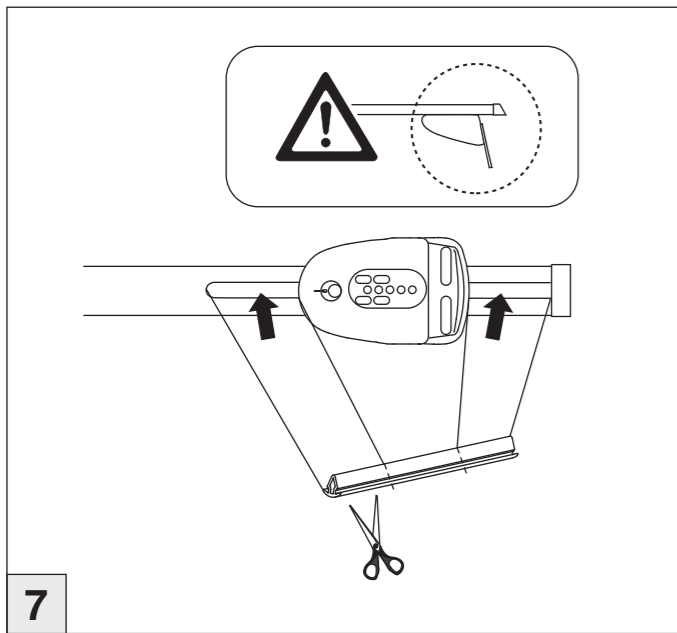

Atera SIGNO

Mercedes Benz
B-Klasse (W246) 11/2011-

Atera SIGNO

Mercedes Benz
B-Klasse (W246)

11/2011-

Art.-Nr. / Part-No. : 044 187

Art.-Nr. / Part-No. : 045 187

Art.-Nr. / Part-No. : 047 187

7

8

nur bei / only for Part-No.: 045 187

9

- | | |
|----------------------------|-----------------|
| nur bei Art.Nr.: 045 187 | 1- 9945700090 |
| only for part no.: 045 187 | 2- 9919700062 |
| A- 9919700065 | 3- 9945700105 |
| B- 9945700111 | 4- 9912700051 |
| C- 9918700253 | 5a- 9918700526 |
| | 5b- 9918700527 |
| nur bei Art.Nr.: 047 187 | 6- 9918700250 |
| only for part no.: 047 187 | 7- 9918700249 |
| D- 9919700163 | 8- 9910700004 |
| E- 9945700222 | 9- 9908700231 |
| F1- 8828700062 | 10- 9912700100 |
| F2- 8828700063 | 11- 9908700356 |
| | 12- 9908700010 |
| | 13- 9918700243 |
| | 14a- 9949700670 |
| | 14b- 9949700671 |
| | 14c- 9949700672 |
| | 14d- 9949700673 |