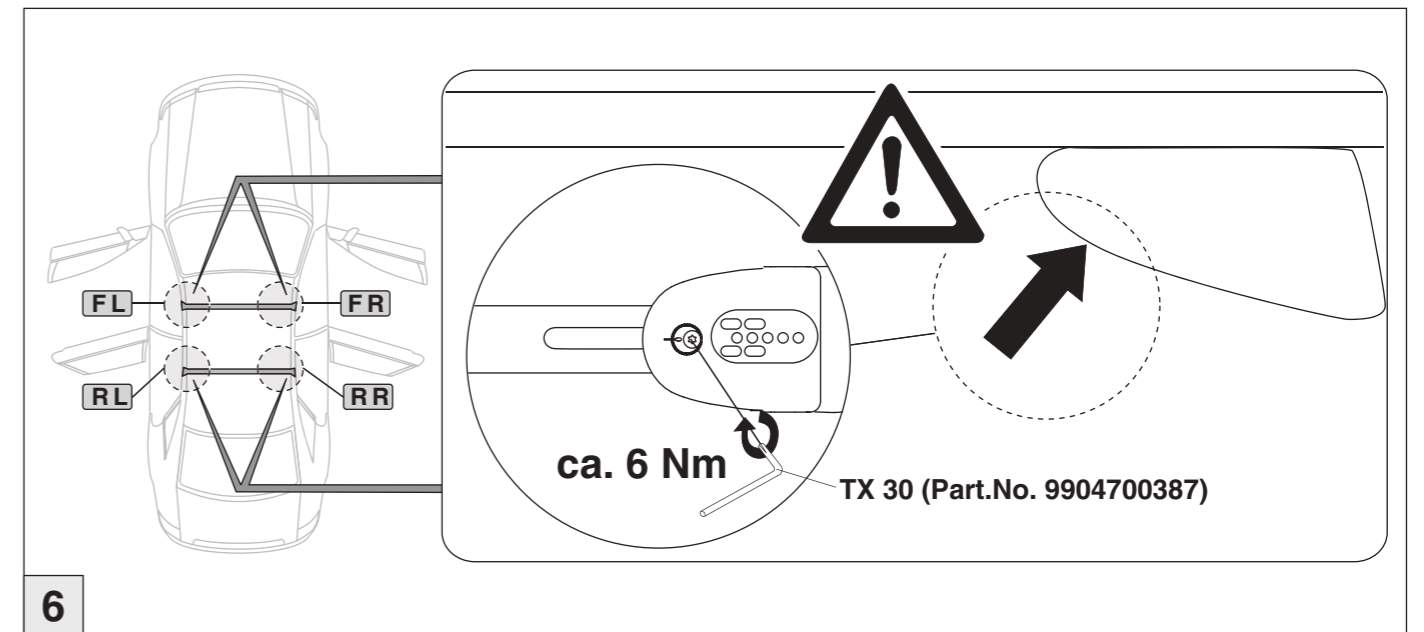

Atera SIGNO

Mercedes Benz
B-Klasse (W246) 11/2011-