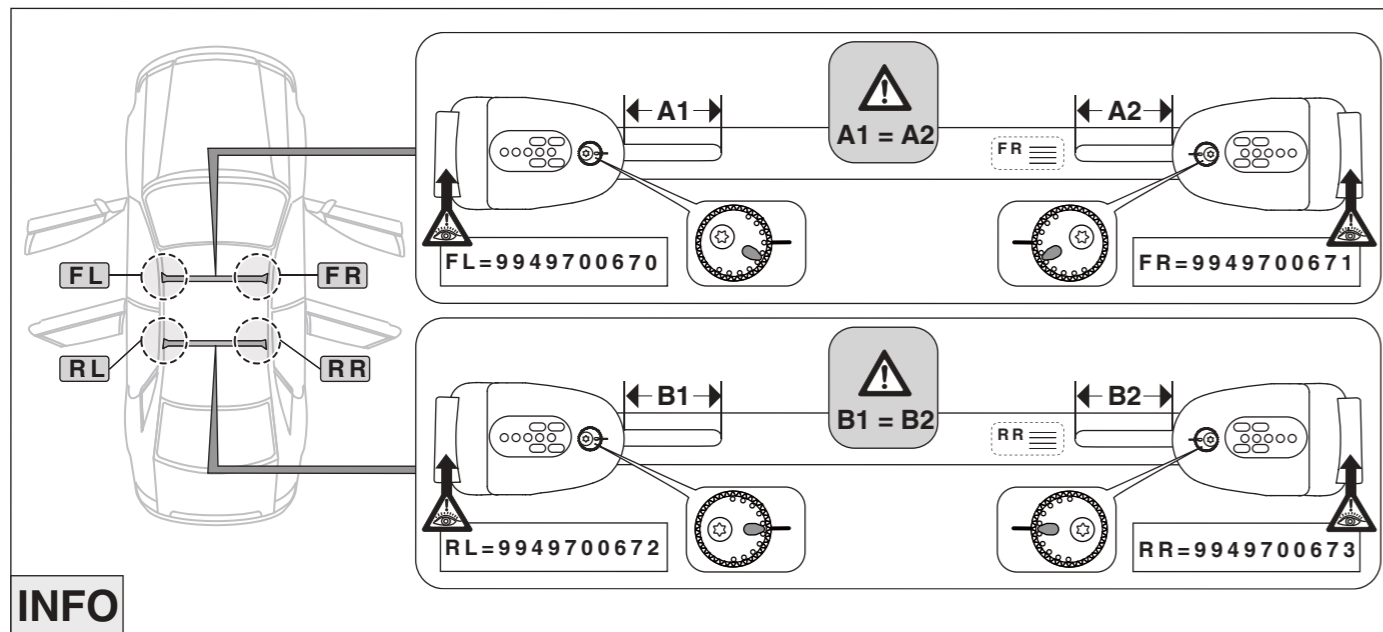

Atera SIGNO

Mercedes Benz
B-Klasse (W246) 11/2011-