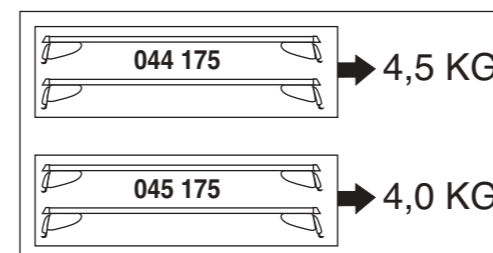

Ford Galaxy 06/2010–10/2015
Tourneo Connect 02/2014–
Grand Tourneo Connect 02/2014–

Part-No. : 044 175
Part-No. : 045 175

Atera
MADE IN GERMANY
Atera GmbH
Im Herrach 1
D-88299 Leutkirch
Internet: www.atera.de