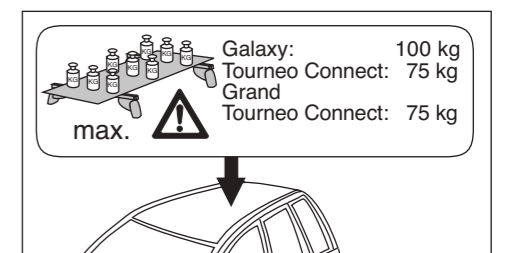

Atera
MADE IN GERMANY
Atera GmbH
Im Herrach 1
D-88299 Leutkirch
Internet: www.atera.de