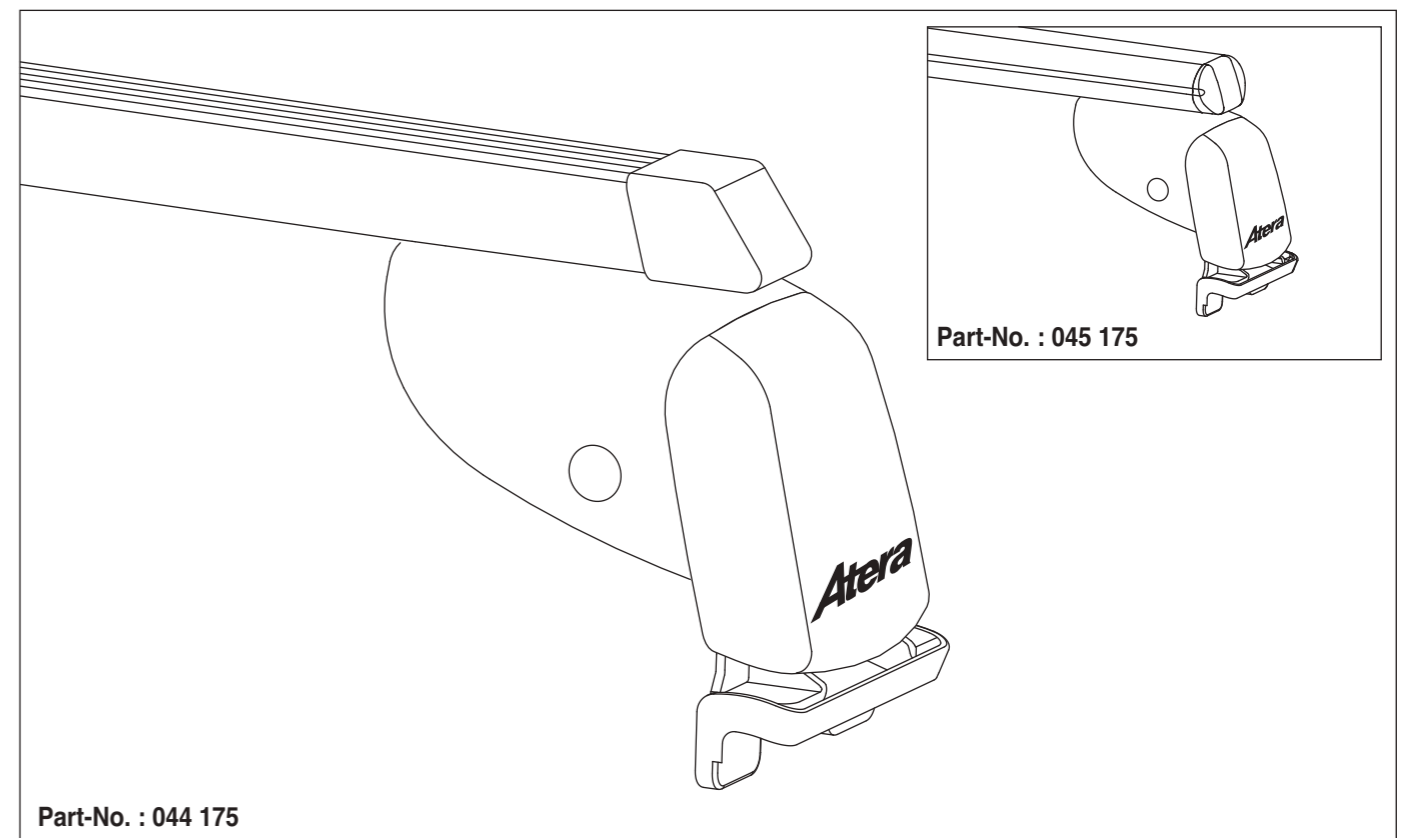

Atera SIGNO

Ford Galaxy 06/2010–10/2015

Ford Tourneo Connect 02/2014–
Ford Grand Tourneo Connect 02/2014–

7

nur bei / only for Part-No.: 045 175

8

9

Atera SIGNO

Ford Galaxy 06/2010–10/2015
Tourneo Connect 02/2014–
Grand Tourneo Connect 02/2014–

Part-No. : 044 175
Part-No. : 045 175

Atera
MADE IN GERMANY
Atera GmbH
Im Herrach 1
D-88299 Leutkirch
Internet: www.atera.de