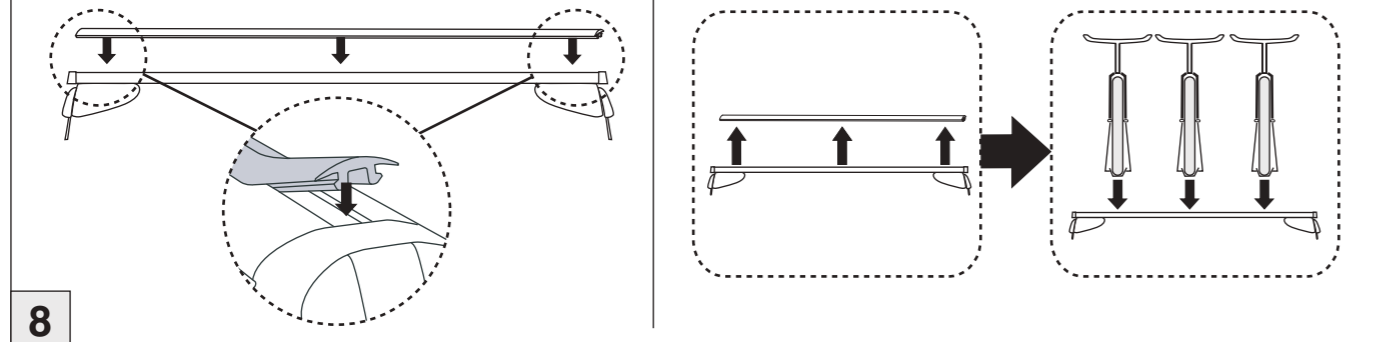

Atera SIGNO

Ford Galaxy 06/2010–10/2015

Ford Tourneo Connect 02/2014–
Ford Grand Tourneo Connect 02/2014–

7

nur bei / only for Part-No.: 045 175

8

9

Atera SIGNO

Ford Galaxy 06/2010–10/2015
Tourneo Connect 02/2014–
Grand Tourneo Connect 02/2014–

Part-No. : 044 175
Part-No. : 045 175

Atera
MADE IN GERMANY
Atera GmbH
Im Herrach 1
D-88299 Leutkirch
Internet: www.atera.de