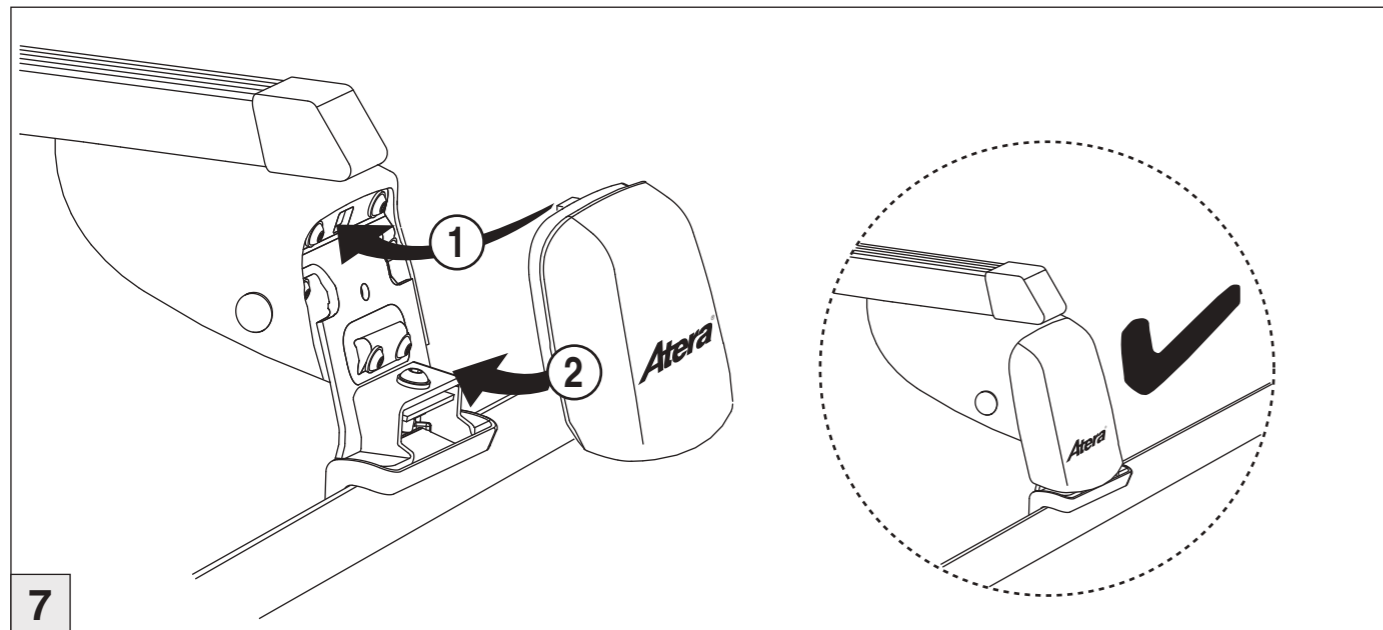

Atera SIGNO

Ford Galaxy 06/2010–10/2015

Ford Tourneo Connect 02/2014–
Ford Grand Tourneo Connect 02/2014–

7

nur bei / only for Part-No.: 045 175

8

9

Atera SIGNO