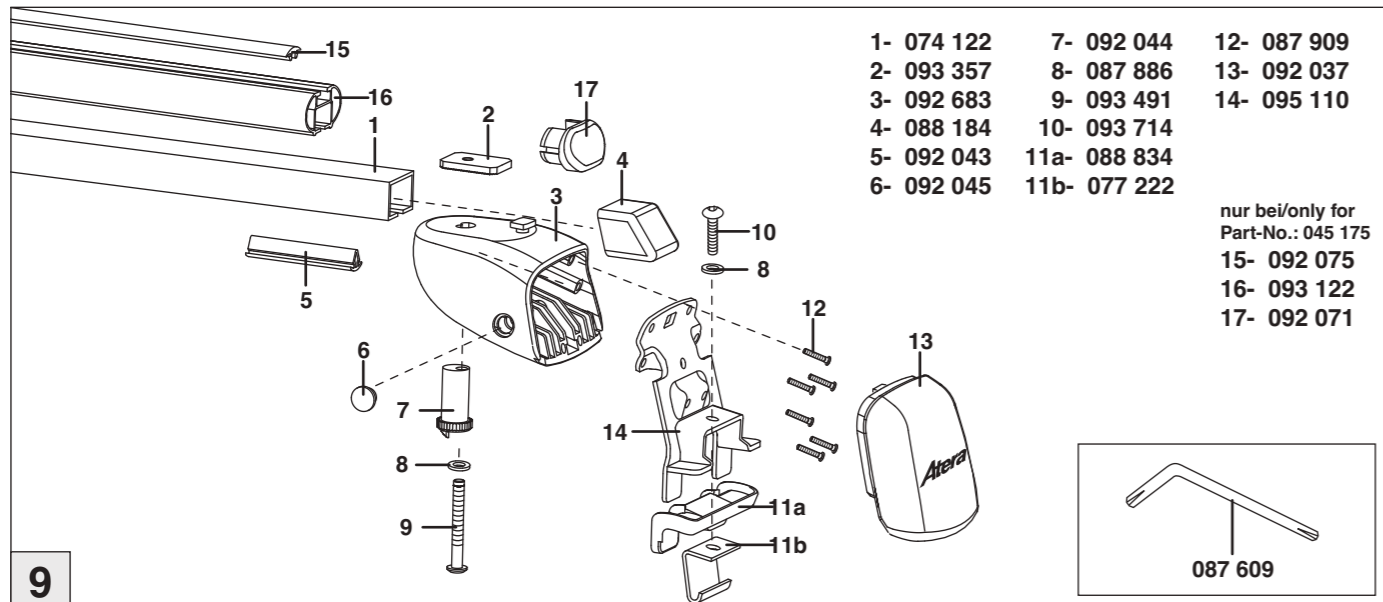

Atera SIGNO

Ford Galaxy 06/2010–10/2015

Ford Tourneo Connect 02/2014–
Ford Grand Tourneo Connect 02/2014–

7

nur bei / only for Part-No.: 045 175

8

9

Atera SIGNO

Ford Galaxy 06/2010–10/2015
Tourneo Connect 02/2014–
Grand Tourneo Connect 02/2014–

Part-No. : 044 175
Part-No. : 045 175

Atera
MADE IN GERMANY
Atera GmbH
Im Herrach 1
D-88299 Leutkirch
Internet: www.atera.de