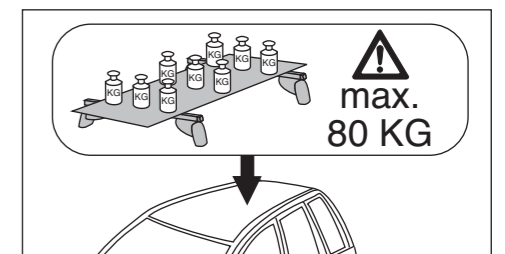

Atera
MADE IN GERMANY

Atera GmbH
Im Herrach 1
D-88299 Leutkirch
Telefon 0 75 61 - 9 83 44-0
Telefax 0 75 61 - 9 83 44-76
E-Mail: info@atera.de