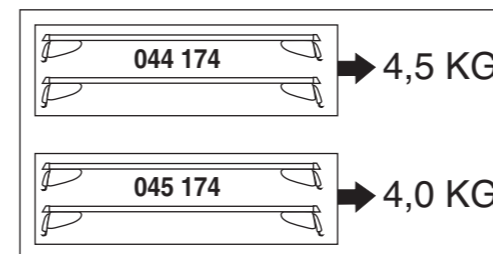

# Atera<sup>®</sup> SIGNO

Subaru  
Legacy Kombi 01/2010–

Part-No. : 044 174  
Part-No. : 045 174

Part-No. : 044 174

**Atera**  
MADE IN GERMANY

Atera GmbH  
Im Herrach 1  
D-88299 Leutkirch  
Telefon 0 75 61 - 9 83 44-0  
Telefax 0 75 61 - 9 83 44-76  
E-Mail: info@atera.de