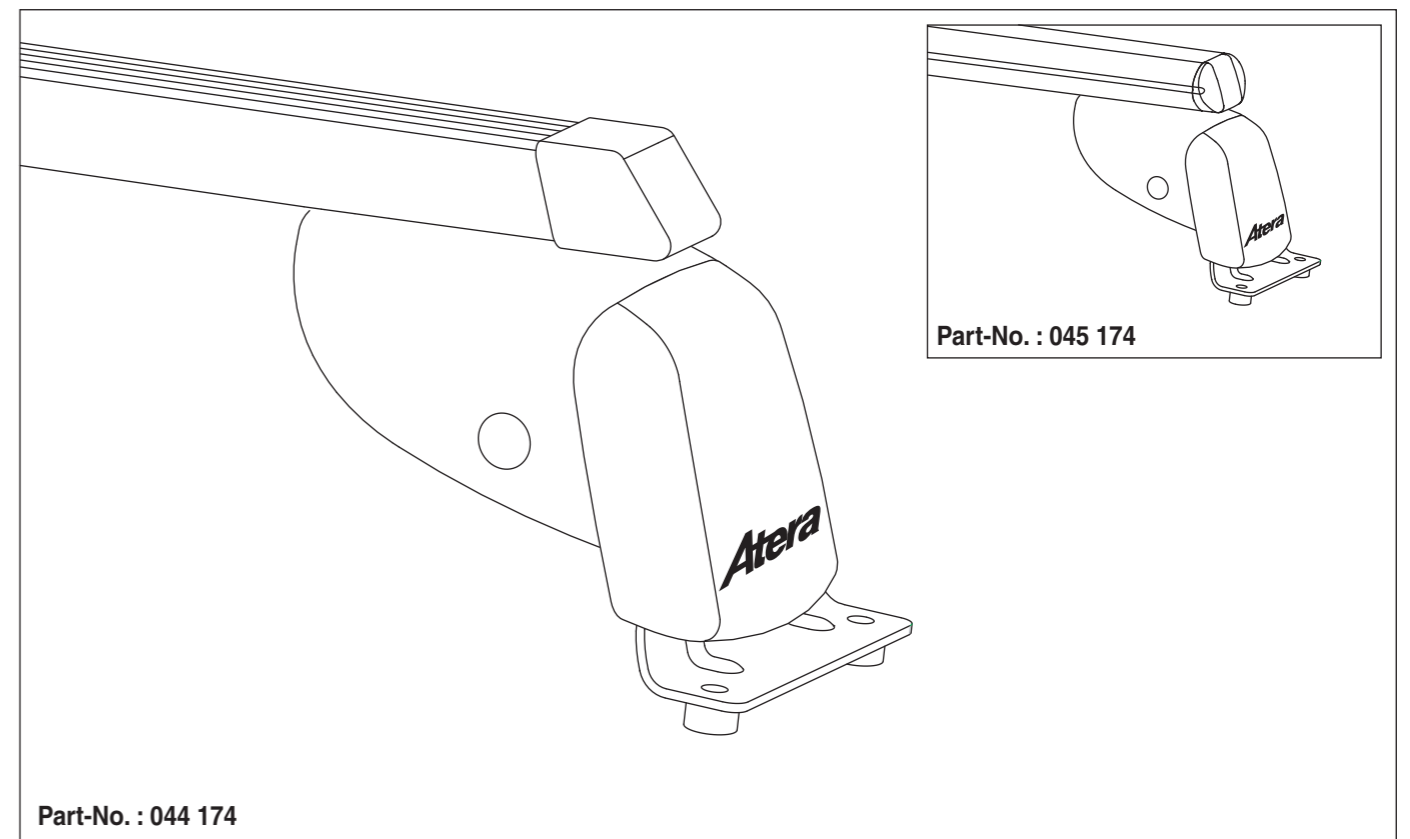

# Atera SIGNO

Subaru  
Legacy Kombi 01/2010–

6

nur bei / only for Part-No.: 045 174

7

8

# Atera<sup>®</sup> SIGNO

Subaru  
Legacy Kombi 01/2010–

Part-No. : 044 174  
Part-No. : 045 174

Part-No. : 044 174

**Atera**  
MADE IN GERMANY

Atera GmbH  
Im Herrach 1  
D-88299 Leutkirch  
Telefon 0 75 61 - 9 83 44-0  
Telefax 0 75 61 - 9 83 44-76  
E-Mail: info@atera.de