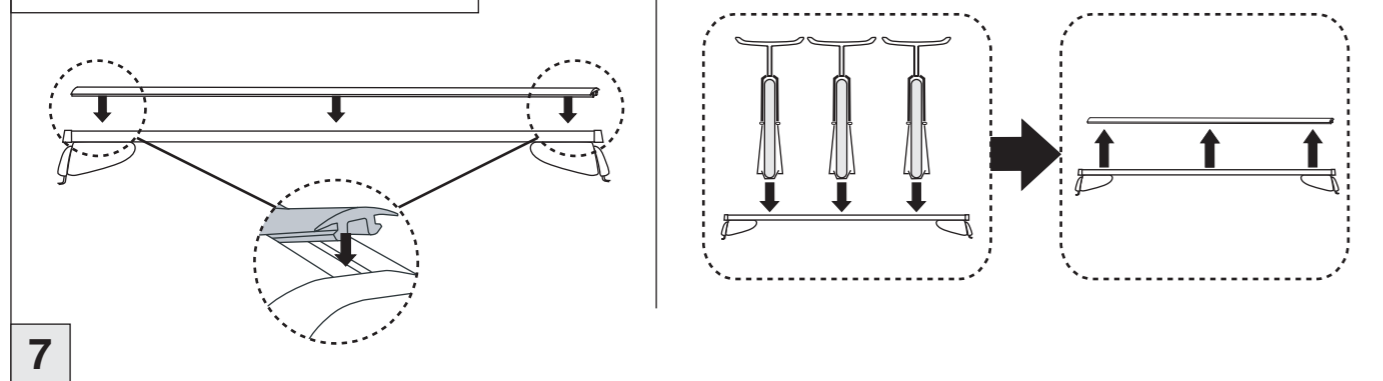

# Atera SIGNO

Subaru  
Legacy Kombi 01/2010–

6

nur bei / only for Part-No.: 045 174

7

8

# Atera<sup>®</sup> SIGNO

Subaru  
Legacy Kombi 01/2010–

Part-No. : 044 174  
Part-No. : 045 174

Part-No. : 044 174

**Atera**  
MADE IN GERMANY

Atera GmbH  
Im Herrach 1  
D-88299 Leutkirch  
Telefon 0 75 61 - 9 83 44-0  
Telefax 0 75 61 - 9 83 44-76  
E-Mail: info@atera.de