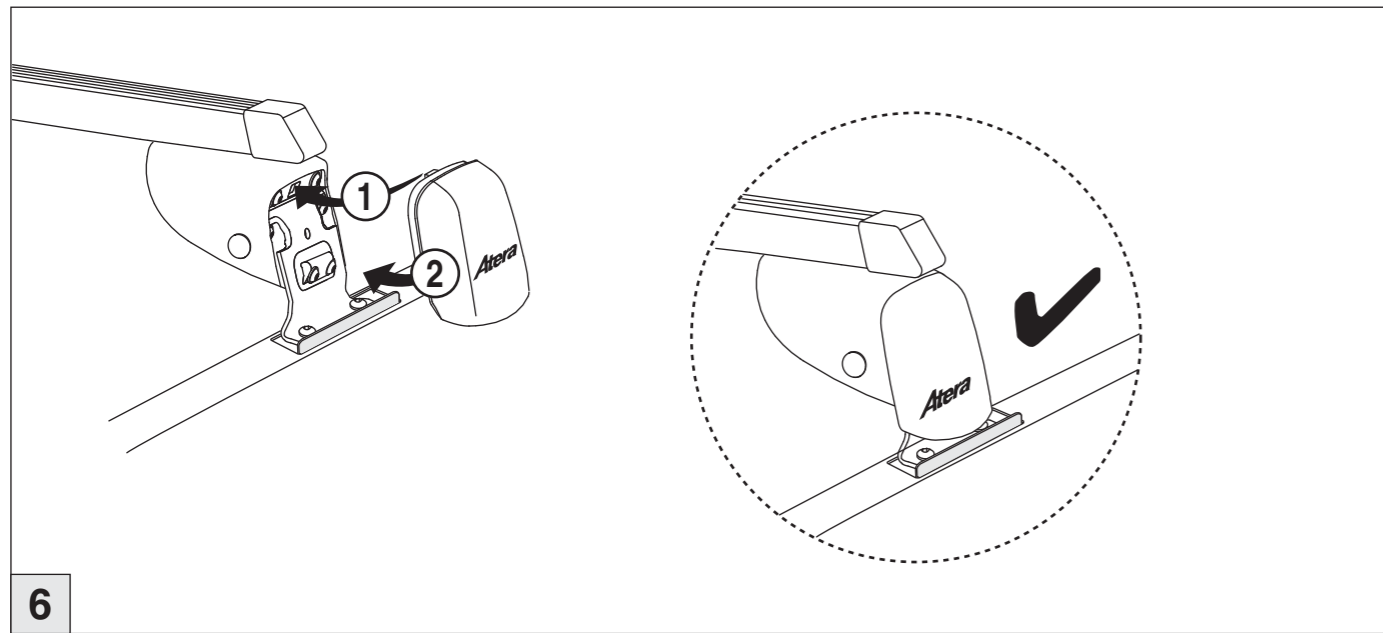

# Atera SIGNO

Subaru  
Legacy Kombi 01/2010–

6

nur bei / only for Part-No.: 045 174

7

8