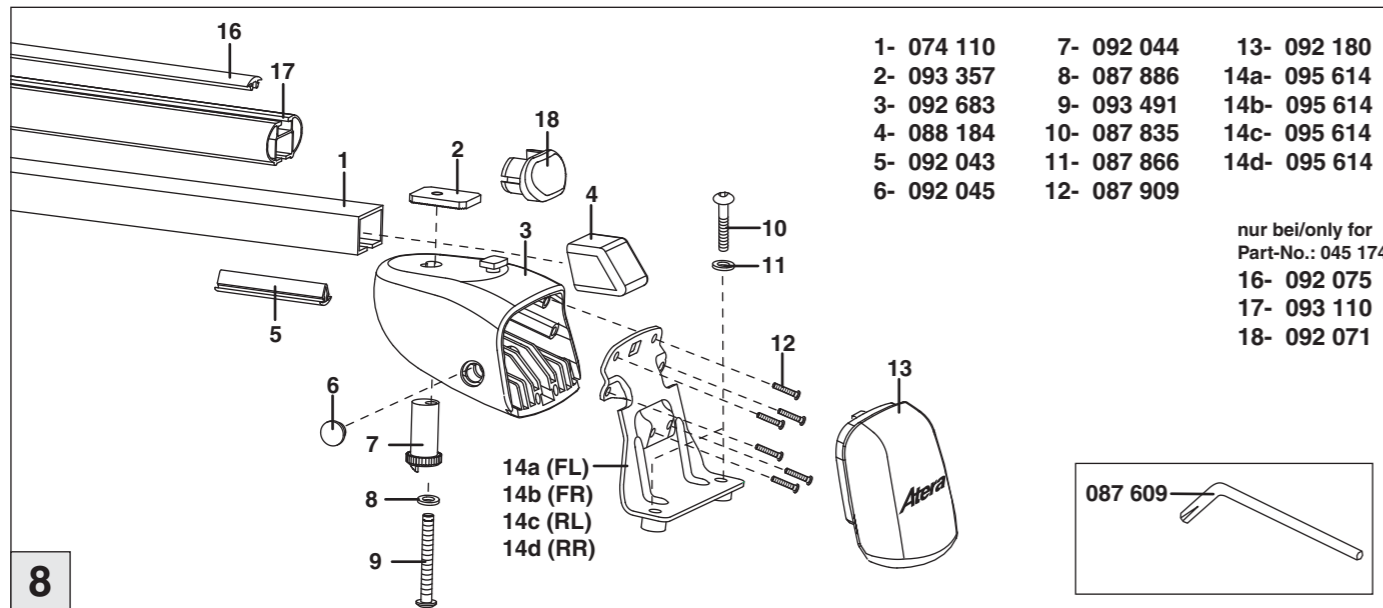

# Atera SIGNO

Subaru  
Legacy Kombi 01/2010–

6

nur bei / only for Part-No.: 045 174

7

8

# Atera<sup>®</sup> SIGNO

Subaru  
Legacy Kombi 01/2010–

Part-No. : 044 174  
Part-No. : 045 174

Part-No. : 044 174

**Atera**  
MADE IN GERMANY

Atera GmbH  
Im Herrach 1  
D-88299 Leutkirch  
Telefon 0 75 61 - 9 83 44-0  
Telefax 0 75 61 - 9 83 44-76  
E-Mail: info@atera.de