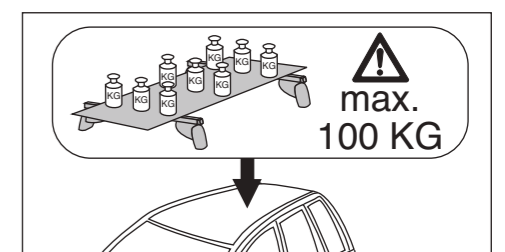

Atera® SIGNO

Nissan
NV 200 12/2009–

nur bei / only for Part-No.: 045 171

8

9

Atera® SIGNO

Nissan
NV 200 09/2009–

Part-No. : 044 171
Part-No. : 045 171