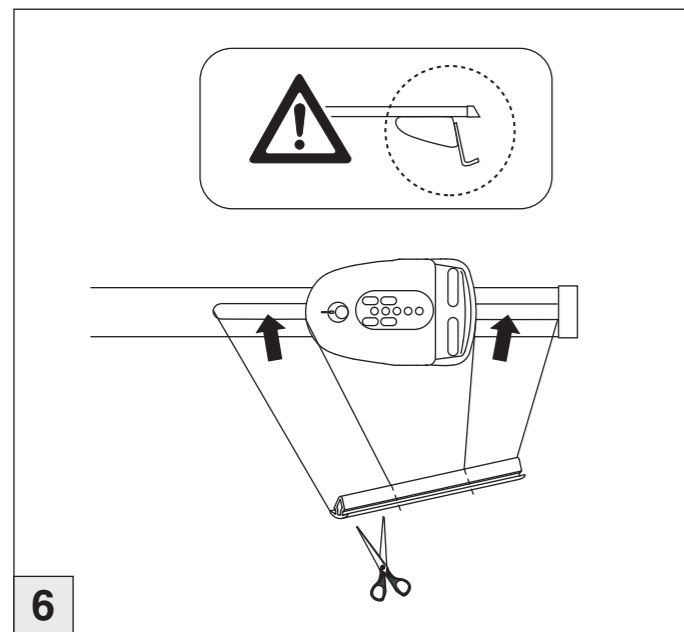

Atera® SIGNO

Nissan
NV 200 12/2009–

nur bei / only for Part-No.: 045 171

8

9

Atera® SIGNO

Nissan
NV 200 09/2009–

Part-No. : 044 171
Part-No. : 045 171