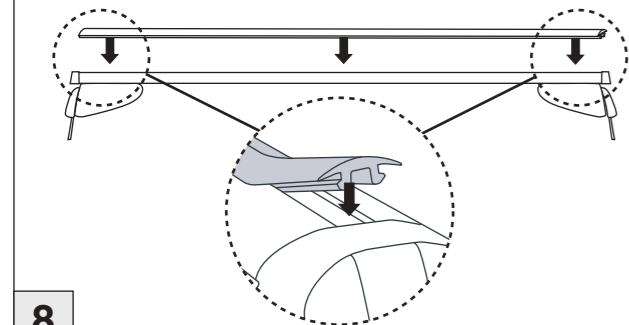

Atera® SIGNO

Nissan
NV 200 12/2009–

nur bei / only for Part-No.: 045 171

8

9

Atera® SIGNO

Nissan
NV 200 09/2009–

Part-No. : 044 171
Part-No. : 045 171