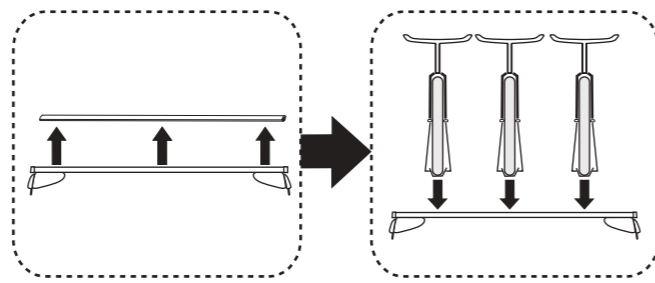

Atera® SIGNO

Nissan
NV 200 12/2009–

nur bei / only for Part-No.: 045 171

8

9

Atera® SIGNO

Nissan
NV 200 09/2009–

Part-No. : 044 171
Part-No. : 045 171