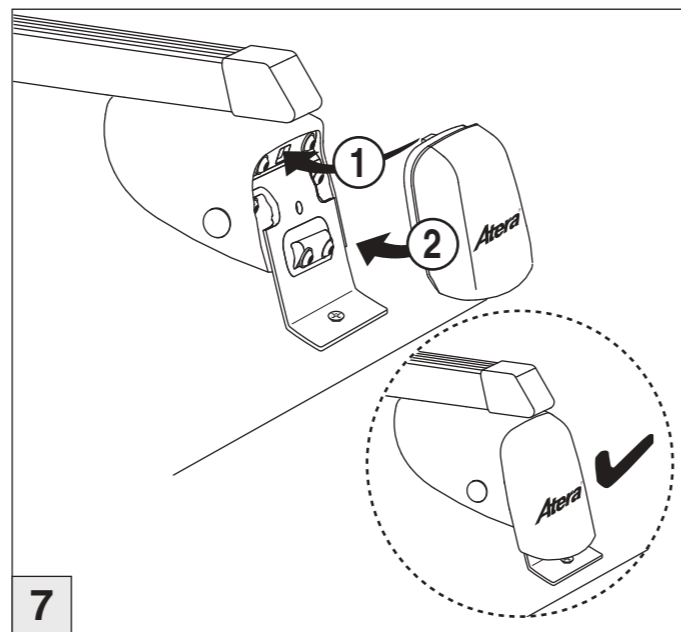

Atera® SIGNO

Nissan
NV 200 12/2009–

nur bei / only for Part-No.: 045 171

8

9

Atera® SIGNO

Nissan
NV 200 09/2009–

Part-No. : 044 171
Part-No. : 045 171