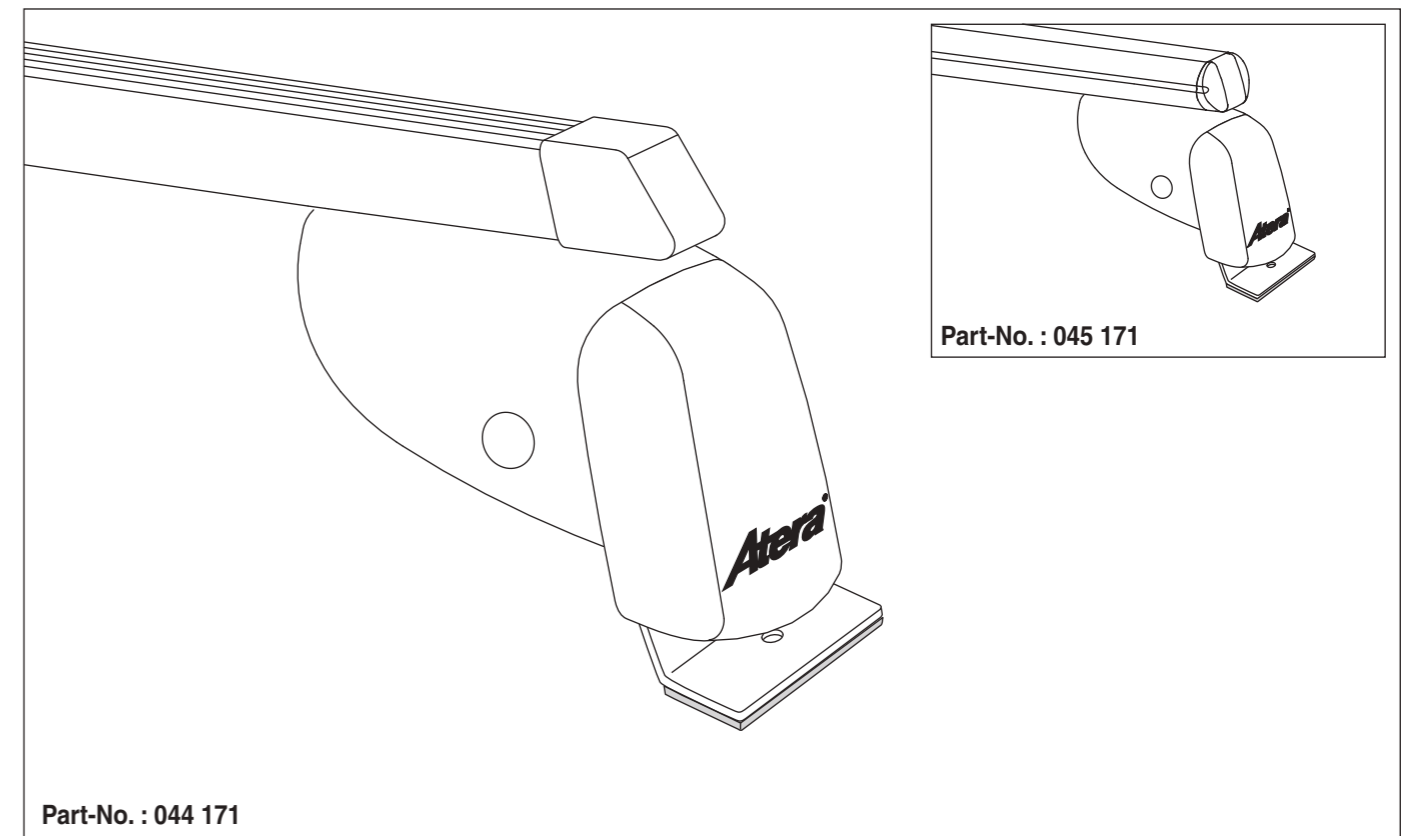

Atera® SIGNO

Nissan
NV 200 12/2009–

nur bei / only for Part-No.: 045 171

8

9

Atera® SIGNO

Nissan
NV 200 09/2009–

Part-No. : 044 171
Part-No. : 045 171