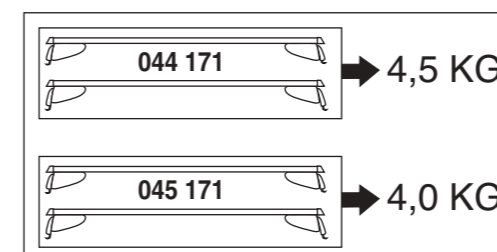

Atera® SIGNO

Nissan
NV 200 12/2009–

nur bei / only for Part-No.: 045 171

8

9

Atera® SIGNO

Nissan
NV 200 09/2009–

Part-No. : 044 171
Part-No. : 045 171