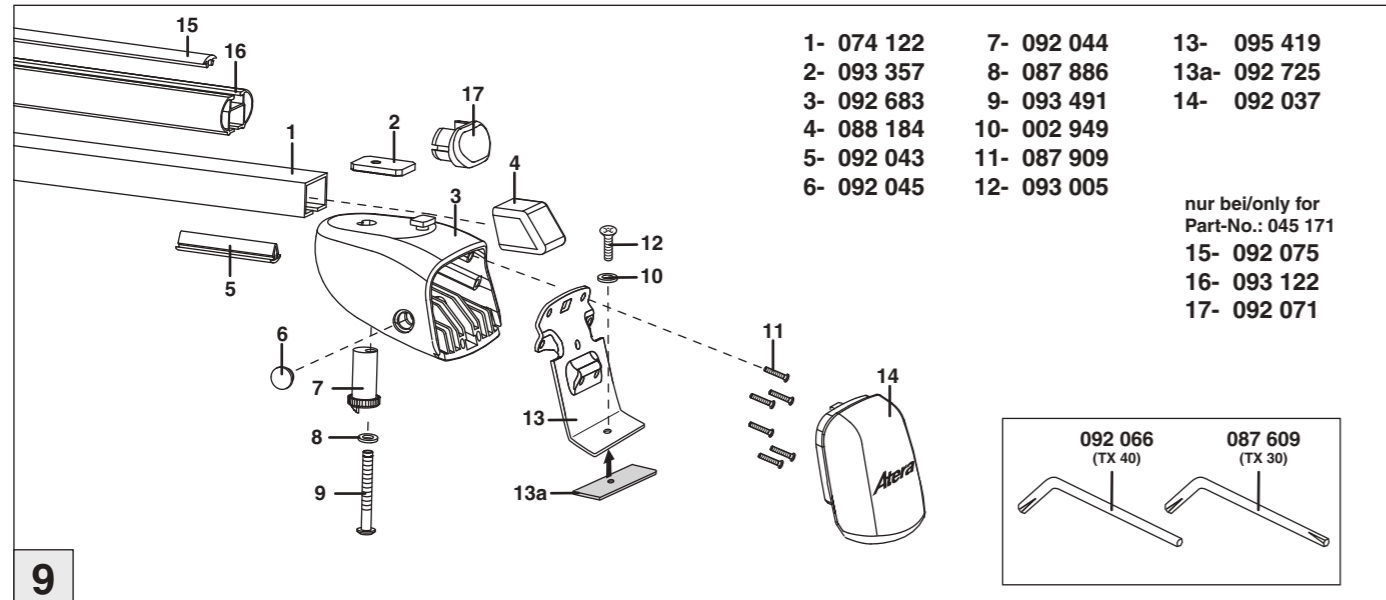

Atera® SIGNO

Nissan
NV 200 12/2009–

nur bei / only for Part-No.: 045 171

8

9

Atera® SIGNO

Nissan
NV 200 09/2009–

Part-No. : 044 171
Part-No. : 045 171