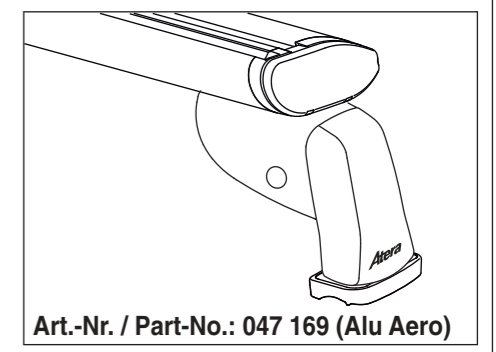

Hyundai i 30 01/2013 – 02/2017

(Limousine, 3-türig/doors/portes)

Art.-Nr. / Part-No. : 044 169

Art.-Nr. / Part-No. : 045 169

Art.-Nr. / Part-No. : 047 169

Art.-Nr. / Part-No. : 044 169 (Stahl / Steel)

Art.-Nr. / Part-No. : 045 169 (Alu)