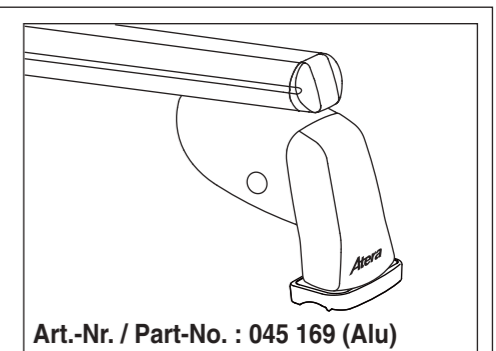

Hyundai i 30 01/2013 – 02/2017

(Limousine, 3-türig/doors/portes)

Art.-Nr. / Part-No. : 044 169

Art.-Nr. / Part-No. : 045 169

Art.-Nr. / Part-No. : 047 169

Art.-Nr. / Part-No. : 044 169 (Stahl / Steel)

Art.-Nr. / Part-No. : 045 169 (Alu)