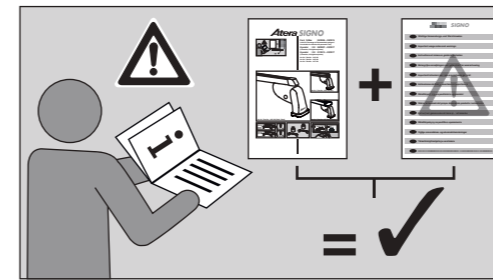

Art.-Nr. / Part-No. : 044 169 (Stahl / Steel)