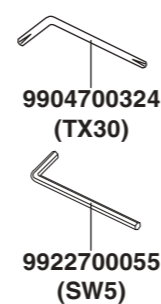

# Atera SIGNO

Hyundai i 30 (5-türig/doors/portes) 08/2007–02/2017  
Hyundai i 30 (3-türig/doors/portes) 01/2013–02/2017

Ford S-Max 05/2006–09/2015

7

8

nur bei / only for Part-No.: 045 169

9

nur bei Art.Nr.: 045 169  
only for part no.: 045 169  
A- 9919700065  
B- 9945700112  
C- 9918700253

nur bei Art.Nr.: 047 169  
only for part no.: 047 169  
D- 9919700163  
E- 9945700223  
F1- 8828700062  
F2- 8828700063

1- 9945700092  
2- 9919700062  
3- 9945700105  
4- 9912700051  
5a- 9918700526  
5b- 9918700527  
6- 9918700250  
7- 9918700249  
8- 9910700004  
9- 9908700231  
10- 9908700056  
11a- 9910700035  
11b- 9910700009  
12- 9908700010  
13a- 9922700204  
13b- 9918700654  
14- 9918700472  
15a- 9949700525  
15b- 9949700526  
15c- 9949700526  
15d- 9949700525