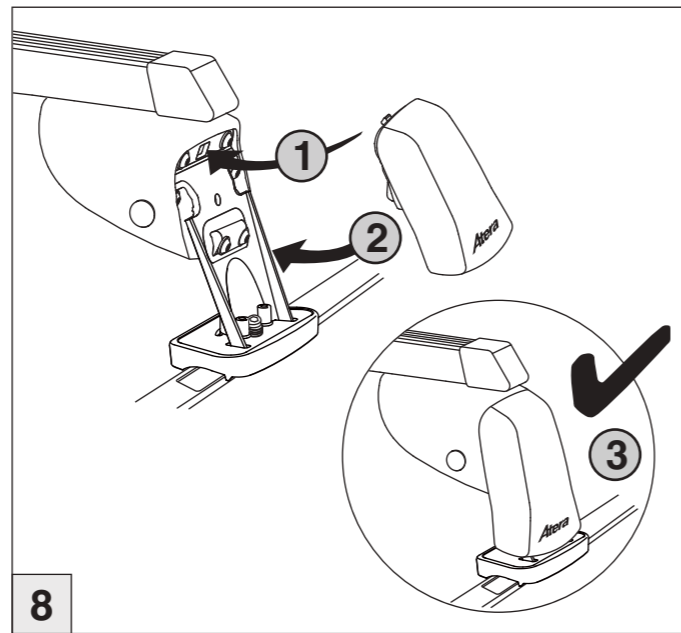

# Atera SIGNO

Hyundai i 30 (5-türig/doors/portes) 08/2007–02/2017  
Hyundai i 30 (3-türig/doors/portes) 01/2013–02/2017

Ford S-Max 05/2006–09/2015

7

8

nur bei / only for Part-No.: 045 169

9

nur bei Art.Nr.: 045 169  
only for part no.: 045 169  
A- 9919700065  
B- 9945700112  
C- 9918700253