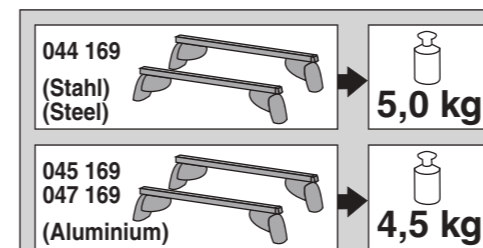

Atera
MADE IN GERMANY

Atera GmbH
Im Herrach 1
D-88299 Leutkirch
Internet: www.atera.de

© ATERA GmbH
Ref.-Nr.: 044 169_096434416900_992570050200
Ref.-Nr.: 045 169_096434516900_992570050200
Ref.-Nr.: 047 169_096434716900_992570050200
Stand/State: 14/12/2017 – Rev 00 Ver 06