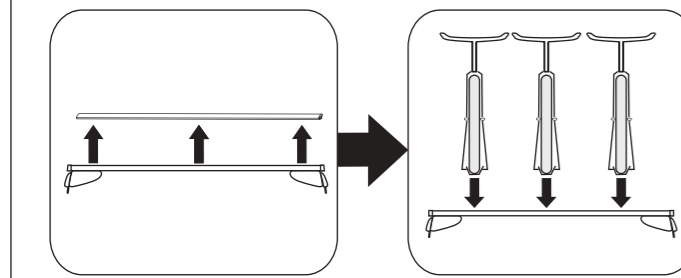

# Atera SIGNO

Hyundai i 30 (5-türig/doors/portes) 08/2007–02/2017  
Hyundai i 30 (3-türig/doors/portes) 01/2013–02/2017

Ford S-Max 05/2006–09/2015

7

8

nur bei / only for Part-No.: 045 169

9

nur bei Art.Nr.: 045 169  
only for part no.: 045 169  
A- 9919700065  
B- 9945700112  
C- 9918700253