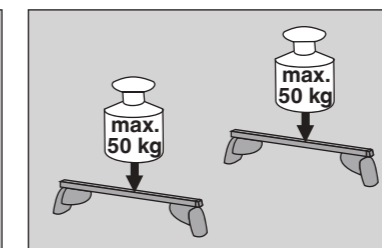

Atera
MADE IN GERMANY

Atera GmbH
Im Herrach 1
D-88299 Leutkirch
Internet: www.atera.de

© ATERA GmbH
Ref.-Nr.: 044 169_096434416900_992570050200
Ref.-Nr.: 045 169_096434516900_992570050200
Ref.-Nr.: 047 169_096434716900_992570050200
Stand/State: 14/12/2017 – Rev 00 Ver 06