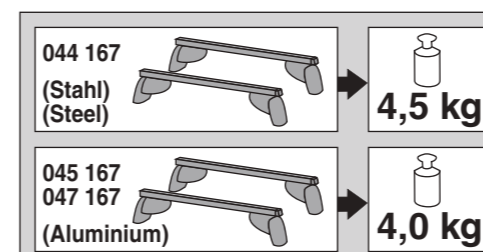

Art.-Nr. / Part-No. : 044 167 (Stahl / Steel)

Art.-Nr. / Part-No. : 045 167 (Alu)

Art.-Nr. / Part-No.: 047 167 (Alu Aero)

Atera
Atera GmbH
Im Herrach 1
D-88299 Leutkirch
Internet: www.atera.de

© ATERA GmbH
Ref.-Nr.: 044 167_096434416700_992570050200
Ref.-Nr.: 045 167_096454516700_992570050200
Ref.-Nr.: 047 167_096434716700_992570050200
Stand/State: 14/12/2017 – Rev 00 Ver 05