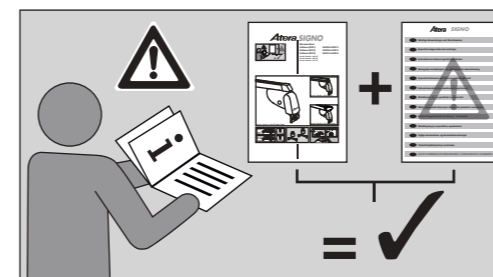

Atera SIGNO

Mercedes Benz
S-Klasse (W221)
E-Klasse (W212)
E-Klasse (W212)

06/2005–08/2013
03/2009–03/2013
04/2013–04/2016

Art.-Nr. / Part-No. : 044 167
Art.-Nr. / Part-No. : 045 167
Art.-Nr. / Part-No. : 047 167