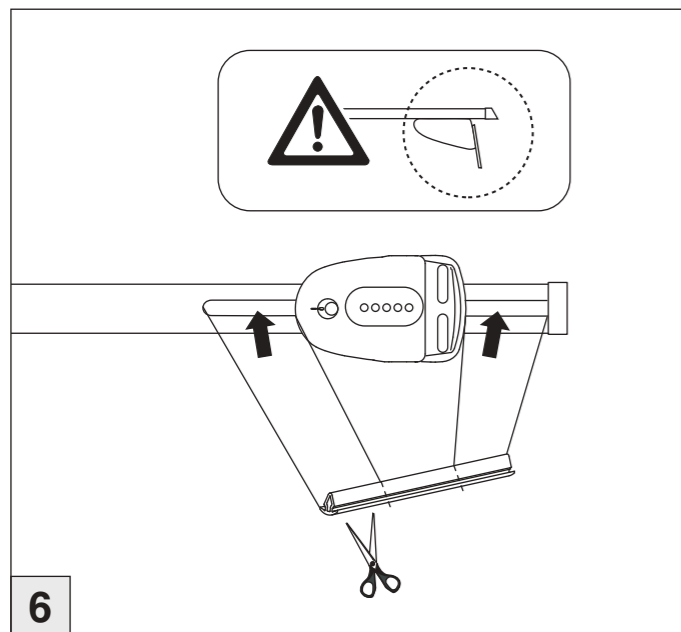

Atera SIGNO

Mercedes Benz S-Klasse (W221) 06/2005–08/2013

Mercedes Benz E-Klasse (W212) 03/2009–03/2013
Mercedes Benz E-Klasse (W212) 04/2013–04/2016

nur bei / only for Part-No.: 045 167

- | | |
|----------------------------|-----------------|
| nur bei Art.Nr.: 045 167 | 1- 9945700092 |
| only for part no.: 045 167 | 2- 9919700062 |
| A- 9919700065 | 3- 9945700105 |
| B- 9945700112 | 4- 9912700051 |
| C- 9918700253 | 5a- 9918700526 |
| | 5b- 9918700527 |
| nur bei Art.Nr.: 047 167 | 6- 9918700250 |
| only for part no.: 047 167 | 7- 9918700249 |
| D- 9919700163 | 8- 9910700004 |
| E- 9945700223 | 9- 9908700231 |
| F1- 8828700062 | 10- 9908700293 |
| F2- 8828700063 | 11- 9910700015 |
| | 12- 9908700010 |
| | 13- 9922700204 |
| | 14- 9918700243 |
| | 15a- 9949700439 |
| | 15b- 9949700440 |
| | 15c- 9949700507 |
| | 15d- 9949700508 |

Art.-Nr. / Part-No. : 044 167 (Stahl / Steel)

Art.-Nr. / Part-No. : 045 167 (Alu)

Art.-Nr. / Part-No.: 047 167 (Alu Aero)

Atera
Atera GmbH
Im Herrach 1
D-88299 Leutkirch
Internet: www.atera.de

© ATERA GmbH
Ref.-Nr.: 044 167_096434416700_992570050200
Ref.-Nr.: 045 167_096454516700_992570050200
Ref.-Nr.: 047 167_096434716700_992570050200
Stand/State: 14/12/2017 – Rev 00 Ver 05