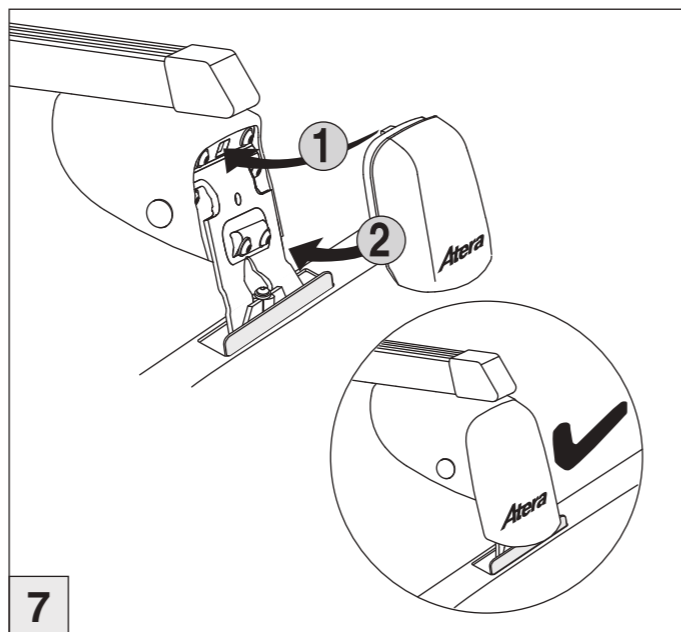

Atera SIGNO

Mercedes Benz S-Klasse (W221) 06/2005–08/2013

Mercedes Benz E-Klasse (W212) 03/2009–03/2013
Mercedes Benz E-Klasse (W212) 04/2013–04/2016

nur bei / only for Part-No.: 045 167

- | | |
|----------------------------|-----------------|
| nur bei Art.Nr.: 045 167 | 1- 9945700092 |
| only for part no.: 045 167 | 2- 9919700062 |
| A- 9919700065 | 3- 9945700105 |
| B- 9945700112 | 4- 9912700051 |
| C- 9918700253 | 5a- 9918700526 |
| | 5b- 9918700527 |
| nur bei Art.Nr.: 047 167 | 6- 9918700250 |
| only for part no.: 047 167 | 7- 9918700249 |
| D- 9919700163 | 8- 9910700004 |
| E- 9945700223 | 9- 9908700231 |
| F1- 8828700062 | 10- 9908700293 |
| F2- 8828700063 | 11- 9910700015 |
| | 12- 9908700010 |
| | 13- 9922700204 |
| | 14- 9918700243 |
| | 15a- 9949700439 |
| | 15b- 9949700440 |
| | 15c- 9949700507 |
| | 15d- 9949700508 |