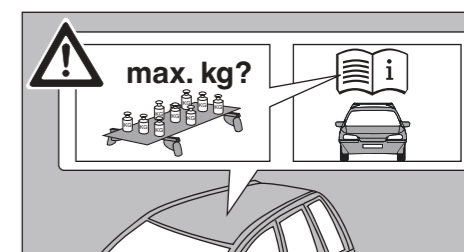

Art.-Nr. / Part-No.: 047 167 (Alu Aero)

Atera
Atera GmbH
Im Herrach 1
D-88299 Leutkirch
Internet: www.atera.de

© ATERA GmbH
Ref.-Nr.: 044 167_096434416700_992570050200
Ref.-Nr.: 045 167_096454516700_992570050200
Ref.-Nr.: 047 167_096434716700_992570050200
Stand/State: 14/12/2017 – Rev 00 Ver 05