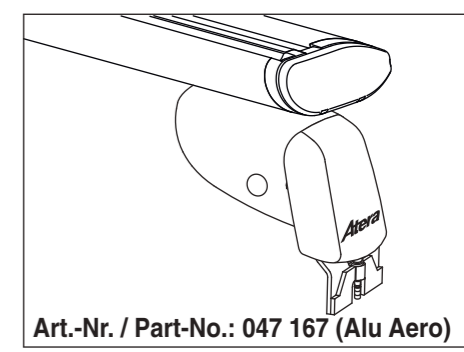

Art.-Nr. / Part-No. : 044 167 (Stahl / Steel)

Art.-Nr. / Part-No. : 045 167 (Alu)

Art.-Nr. / Part-No.: 047 167 (Alu Aero)

Atera
Atera GmbH
Im Herrach 1
D-88299 Leutkirch
Internet: www.atera.de

© ATERA GmbH
Ref.-Nr.: 044 167_096434416700_992570050200
Ref.-Nr.: 045 167_096454516700_992570050200
Ref.-Nr.: 047 167_096434716700_992570050200
Stand/State: 14/12/2017 – Rev 00 Ver 05