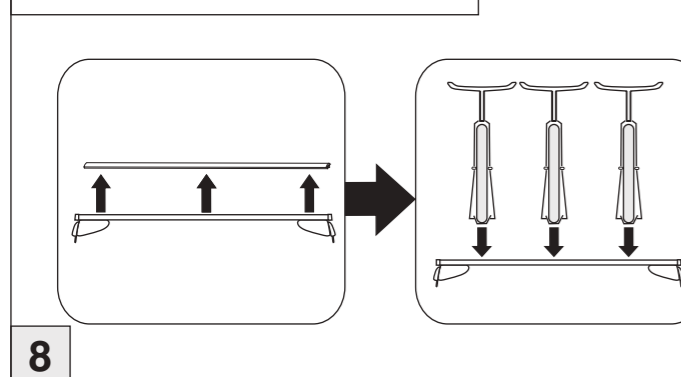

Atera SIGNO

Mercedes Benz S-Klasse (W221) 06/2005–08/2013

Mercedes Benz E-Klasse (W212) 03/2009–03/2013
Mercedes Benz E-Klasse (W212) 04/2013–04/2016

nur bei / only for Part-No.: 045 167

- | | |
|----------------------------|-----------------|
| nur bei Art.Nr.: 045 167 | 1- 9945700092 |
| only for part no.: 045 167 | 2- 9919700062 |
| A- 9919700065 | 3- 9945700105 |
| B- 9945700112 | 4- 9912700051 |
| C- 9918700253 | 5a- 9918700526 |
| | 5b- 9918700527 |
| nur bei Art.Nr.: 047 167 | 6- 9918700250 |
| only for part no.: 047 167 | 7- 9918700249 |
| D- 9919700163 | 8- 9910700004 |
| E- 9945700223 | 9- 9908700231 |
| F1- 8828700062 | 10- 9908700293 |
| F2- 8828700063 | 11- 9910700015 |
| | 12- 9908700010 |
| | 13- 9922700204 |
| | 14- 9918700243 |
| | 15a- 9949700439 |
| | 15b- 9949700440 |
| | 15c- 9949700507 |
| | 15d- 9949700508 |

Art.-Nr. / Part-No. : 044 167 (Stahl / Steel)

Art.-Nr. / Part-No. : 045 167 (Alu)

Art.-Nr. / Part-No.: 047 167 (Alu Aero)

Atera
Atera GmbH
Im Herrach 1
D-88299 Leutkirch
Internet: www.atera.de

© ATERA GmbH
Ref.-Nr.: 044 167_096434416700_992570050200
Ref.-Nr.: 045 167_096454516700_992570050200
Ref.-Nr.: 047 167_096434716700_992570050200
Stand/State: 14/12/2017 – Rev 00 Ver 05