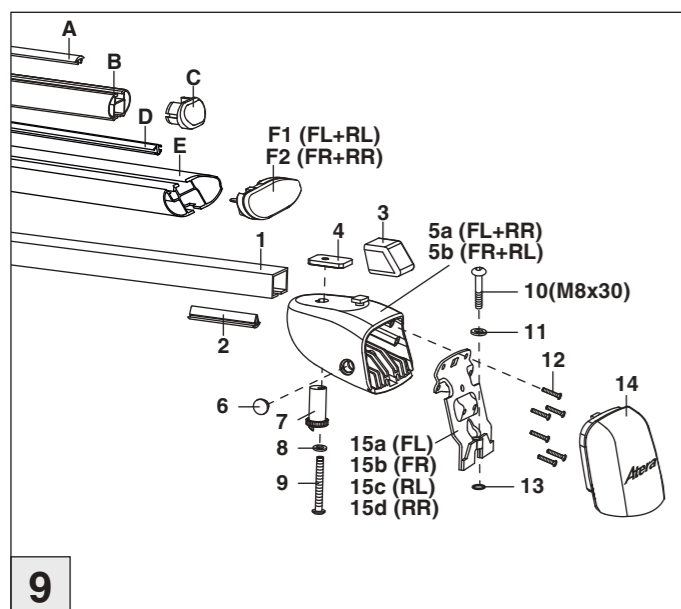

Atera SIGNO

Mercedes Benz S-Klasse (W221) 06/2005–08/2013

Mercedes Benz E-Klasse (W212) 03/2009–03/2013
Mercedes Benz E-Klasse (W212) 04/2013–04/2016

nur bei / only for Part-No.: 045 167

- | | |
|----------------------------|-----------------|
| nur bei Art.Nr.: 045 167 | 1- 9945700092 |
| only for part no.: 045 167 | 2- 9919700062 |
| A- 9919700065 | 3- 9945700105 |
| B- 9945700112 | 4- 9912700051 |
| C- 9918700253 | 5a- 9918700526 |
| | 5b- 9918700527 |
| nur bei Art.Nr.: 047 167 | 6- 9918700250 |
| only for part no.: 047 167 | 7- 9918700249 |
| D- 9919700163 | 8- 9910700004 |
| E- 9945700223 | 9- 9908700231 |
| F1- 8828700062 | 10- 9908700293 |
| F2- 8828700063 | 11- 9910700015 |
| | 12- 9908700010 |
| | 13- 9922700204 |
| | 14- 9918700243 |
| | 15a- 9949700439 |
| | 15b- 9949700440 |
| | 15c- 9949700507 |
| | 15d- 9949700508 |

Art.-Nr. / Part-No. : 044 167 (Stahl / Steel)

Art.-Nr. / Part-No. : 045 167 (Alu)

Art.-Nr. / Part-No.: 047 167 (Alu Aero)

Atera
Atera GmbH
Im Herrach 1
D-88299 Leutkirch
Internet: www.atera.de

© ATERA GmbH
Ref.-Nr.: 044 167_096434416700_992570050200
Ref.-Nr.: 045 167_096454516700_992570050200
Ref.-Nr.: 047 167_096434716700_992570050200
Stand/State: 14/12/2017 – Rev 00 Ver 05