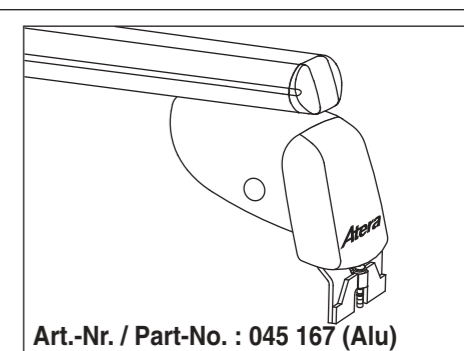

Art.-Nr. / Part-No. : 044 167 (Stahl / Steel)

Art.-Nr. / Part-No. : 045 167 (Alu)

Art.-Nr. / Part-No.: 047 167 (Alu Aero)

Atera
Atera GmbH
Im Herrach 1
D-88299 Leutkirch
Internet: www.atera.de

© ATERA GmbH
Ref.-Nr.: 044 167_096434416700_992570050200
Ref.-Nr.: 045 167_096454516700_992570050200
Ref.-Nr.: 047 167_096434716700_992570050200
Stand/State: 14/12/2017 – Rev 00 Ver 05