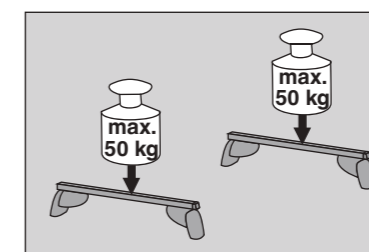

Art.-Nr. / Part-No. : 044 167 (Stahl / Steel)

Art.-Nr. / Part-No. : 045 167 (Alu)

Art.-Nr. / Part-No.: 047 167 (Alu Aero)

Atera
Atera GmbH
Im Herrach 1
D-88299 Leutkirch
Internet: www.atera.de

© ATERA GmbH
Ref.-Nr.: 044 167_096434416700_992570050200
Ref.-Nr.: 045 167_096454516700_992570050200
Ref.-Nr.: 047 167_096434716700_992570050200
Stand/State: 14/12/2017 – Rev 00 Ver 05