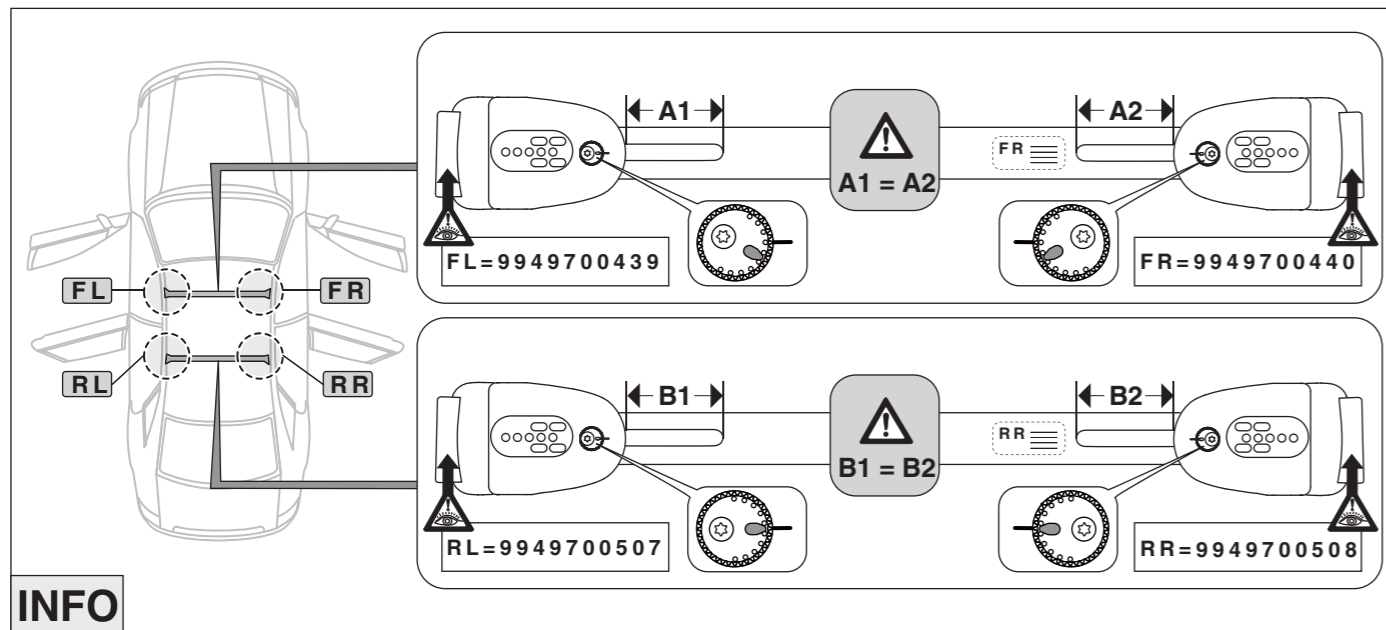

Atera SIGNO

Mercedes Benz S-Klasse (W221) 06/2005–08/2013

Mercedes Benz E-Klasse (W212) 03/2009–03/2013
Mercedes Benz E-Klasse (W212) 04/2013–04/2016