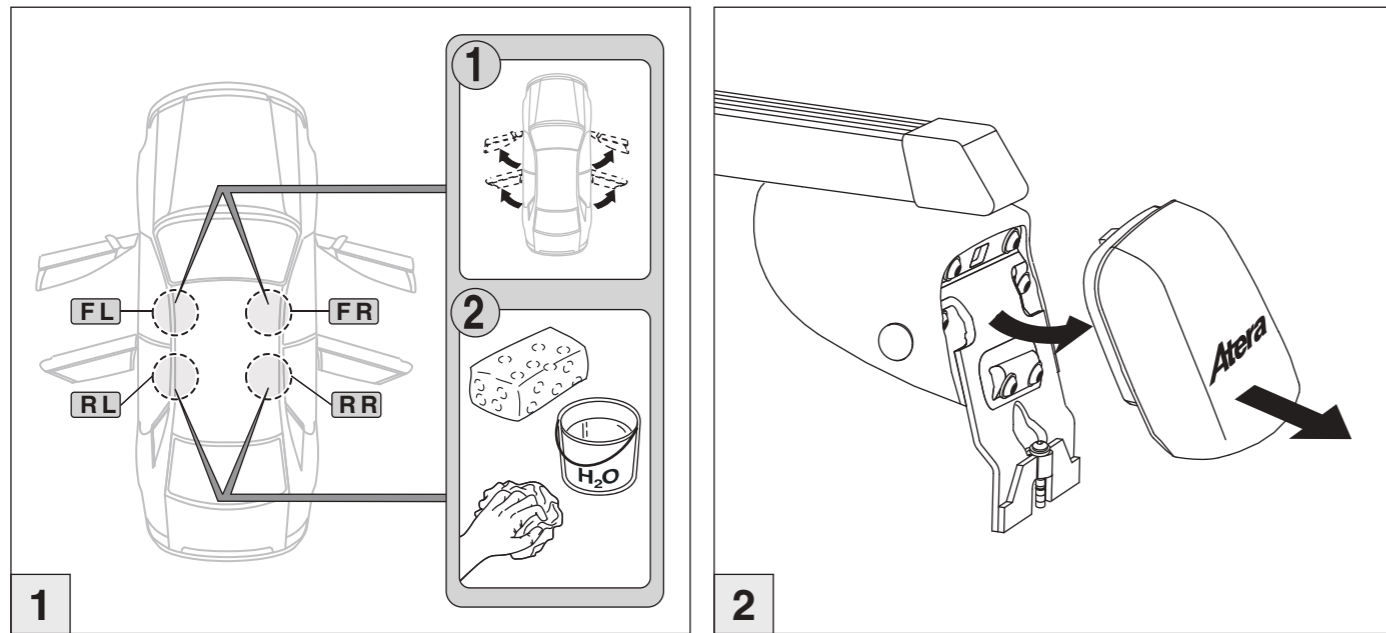

Atera SIGNO

Mercedes Benz S-Klasse (W221) 06/2005–08/2013

Mercedes Benz E-Klasse (W212) 03/2009–03/2013
Mercedes Benz E-Klasse (W212) 04/2013–04/2016