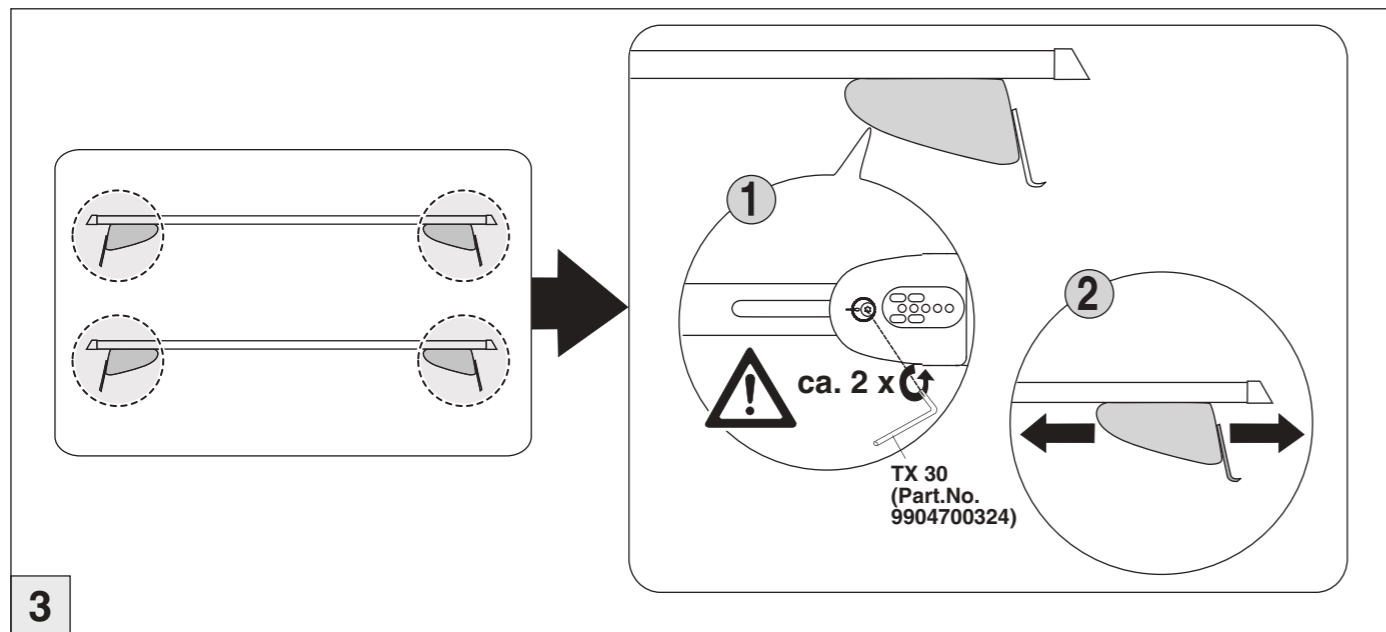

Atera SIGNO

Mercedes Benz S-Klasse (W221) 06/2005–08/2013

Mercedes Benz E-Klasse (W212) 03/2009–03/2013
Mercedes Benz E-Klasse (W212) 04/2013–04/2016