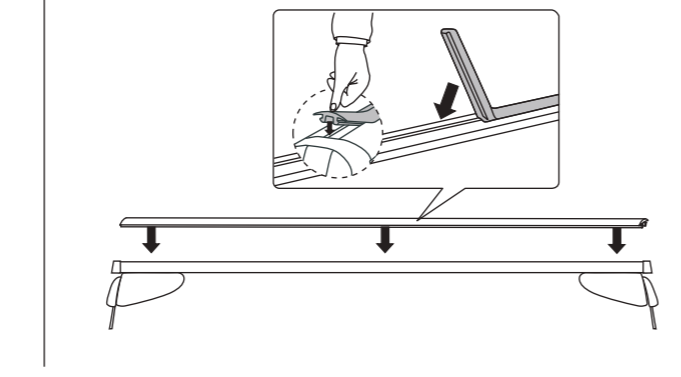

Atera SIGNO

Mercedes Benz S-Klasse (W221) 06/2005–08/2013

Mercedes Benz E-Klasse (W212) 03/2009–03/2013
Mercedes Benz E-Klasse (W212) 04/2013–04/2016

nur bei / only for Part-No.: 045 167

- | | |
|----------------------------|-----------------|
| nur bei Art.Nr.: 045 167 | 1- 9945700092 |
| only for part no.: 045 167 | 2- 9919700062 |
| A- 9919700065 | 3- 9945700105 |
| B- 9945700112 | 4- 9912700051 |
| C- 9918700253 | 5a- 9918700526 |
| | 5b- 9918700527 |
| nur bei Art.Nr.: 047 167 | 6- 9918700250 |
| only for part no.: 047 167 | 7- 9918700249 |
| D- 9919700163 | 8- 9910700004 |
| E- 9945700223 | 9- 9908700231 |
| F1- 8828700062 | 10- 9908700293 |
| F2- 8828700063 | 11- 9910700015 |
| | 12- 9908700010 |
| | 13- 9922700204 |
| | 14- 9918700243 |
| | 15a- 9949700439 |
| | 15b- 9949700440 |
| | 15c- 9949700507 |
| | 15d- 9949700508 |