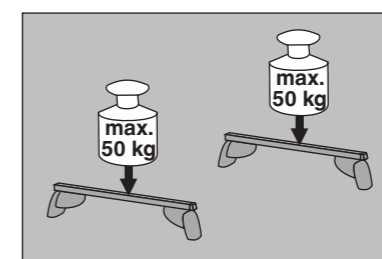

Atera SIGNO

Dacia Lodgy 06/2012–
Dacia Lodgy Stepway 11/2017–

nur bei / only for Part-No.: 045 271

Atera SIGNO

Dacia
Lodgy 06/2012–
Lodgy Stepway 11/2017–

Art.Nr. / Part.No. : 044 271
Art.Nr. / Part.No. : 045 271