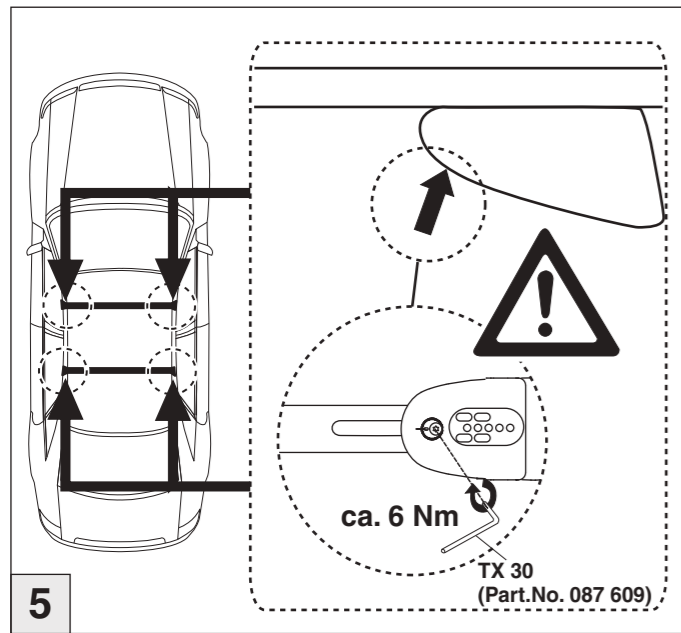

Atera SIGNO

Dacia Lodgy 06/2012–
Dacia Lodgy Stepway 11/2017–

nur bei / only for Part-No.: 045 271

Atera SIGNO

Dacia
Lodgy 06/2012–
Lodgy Stepway 11/2017–

Art.Nr. / Part.No. : 044 271
Art.Nr. / Part.No. : 045 271