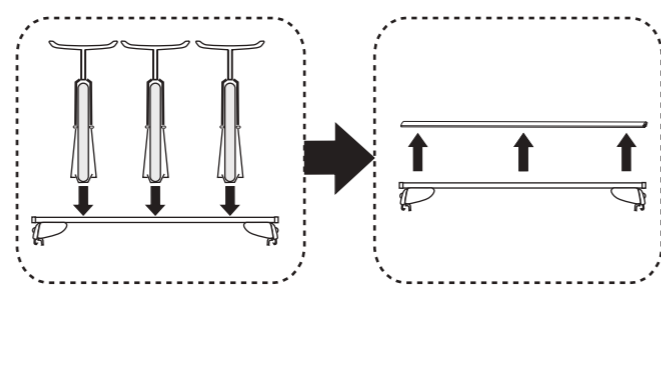

Atera SIGNO

Dacia Lodgy 06/2012–
Dacia Lodgy Stepway 11/2017–

nur bei / only for Part-No.: 045 271

Atera SIGNO

Dacia
Lodgy 06/2012–
Lodgy Stepway 11/2017–

Art.Nr. / Part.No. : 044 271
Art.Nr. / Part.No. : 045 271