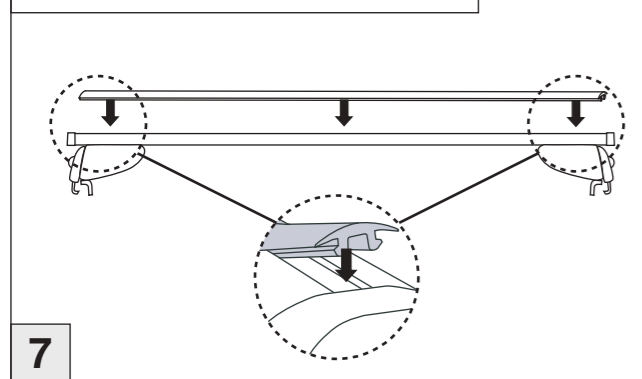

Atera SIGNO

Dacia Lodgy 06/2012–
Dacia Lodgy Stepway 11/2017–

nur bei / only for Part-No.: 045 271

Atera SIGNO

Dacia
Lodgy 06/2012–
Lodgy Stepway 11/2017–

Art.Nr. / Part.No. : 044 271
Art.Nr. / Part.No. : 045 271