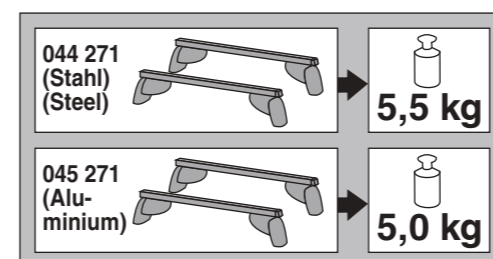

Atera SIGNO

Dacia Lodgy 06/2012–
Dacia Lodgy Stepway 11/2017–

nur bei / only for Part-No.: 045 271

Atera SIGNO

Dacia
Lodgy 06/2012–
Lodgy Stepway 11/2017–

Art.Nr. / Part.No. : 044 271
Art.Nr. / Part.No. : 045 271