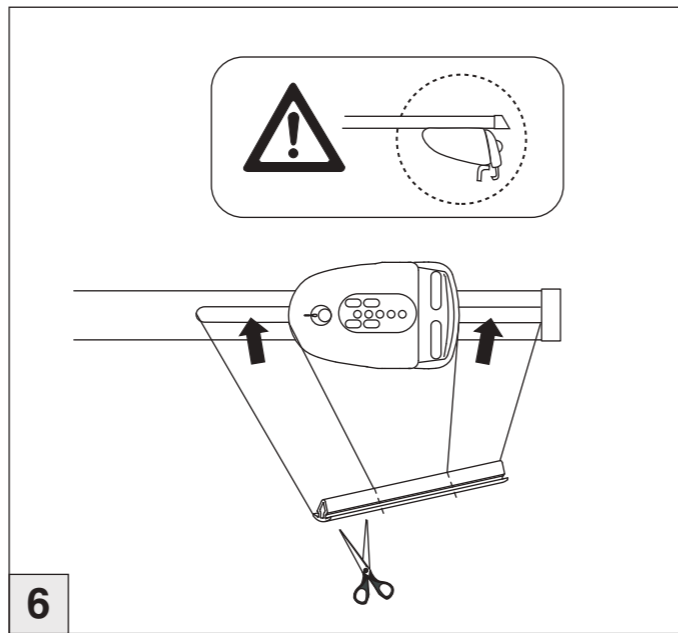

Atera SIGNO

Dacia Lodgy 06/2012–
Dacia Lodgy Stepway 11/2017–

nur bei / only for Part-No.: 045 271

Atera SIGNO

Dacia
Lodgy 06/2012–
Lodgy Stepway 11/2017–

Art.Nr. / Part.No. : 044 271
Art.Nr. / Part.No. : 045 271