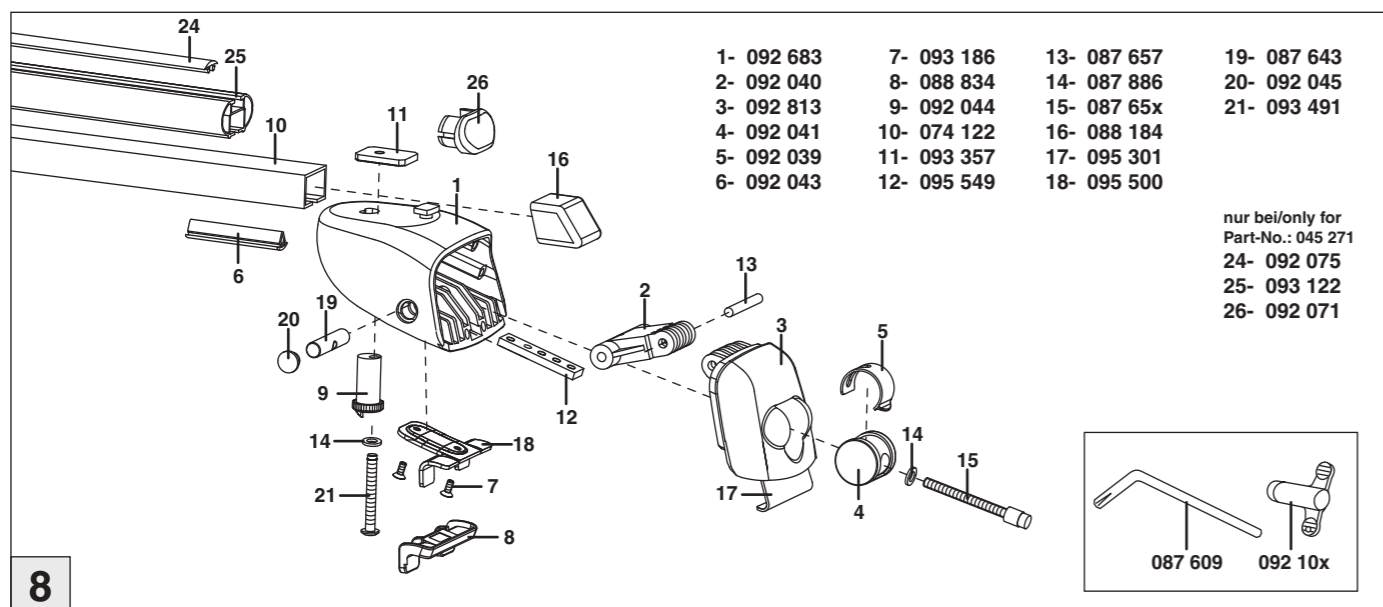

Atera SIGNO

Dacia Lodgy 06/2012–
Dacia Lodgy Stepway 11/2017–

nur bei / only for Part-No.: 045 271

Atera SIGNO

Dacia
Lodgy 06/2012–
Lodgy Stepway 11/2017–

Art.Nr. / Part.No. : 044 271
Art.Nr. / Part.No. : 045 271