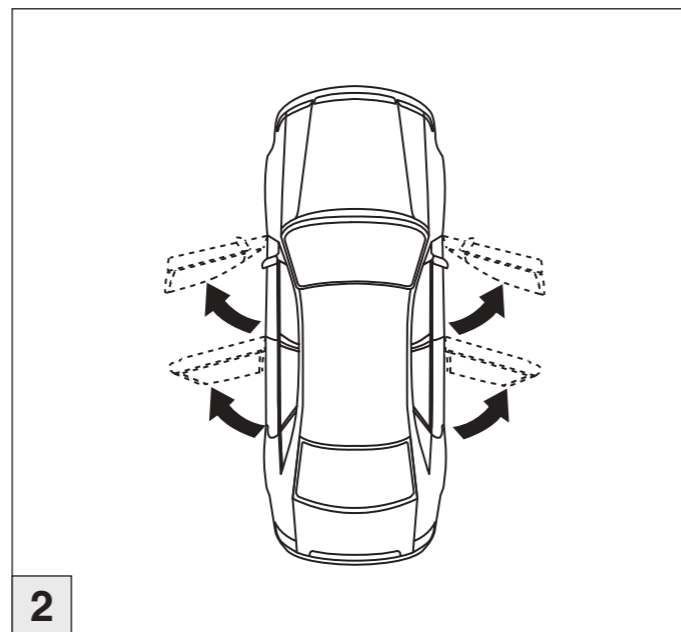

Part-No. : 044 267
Part-No. : 045 267

Part-No. : 044 267

Atera
MADE IN GERMANY

Atera GmbH
Im Herrach 1
D-88299 Leutkirch
Internet: www.atera.de

Atera SIGNO

Audi
A1 Sportback 03/2012-

INFO

Atera SIGNO