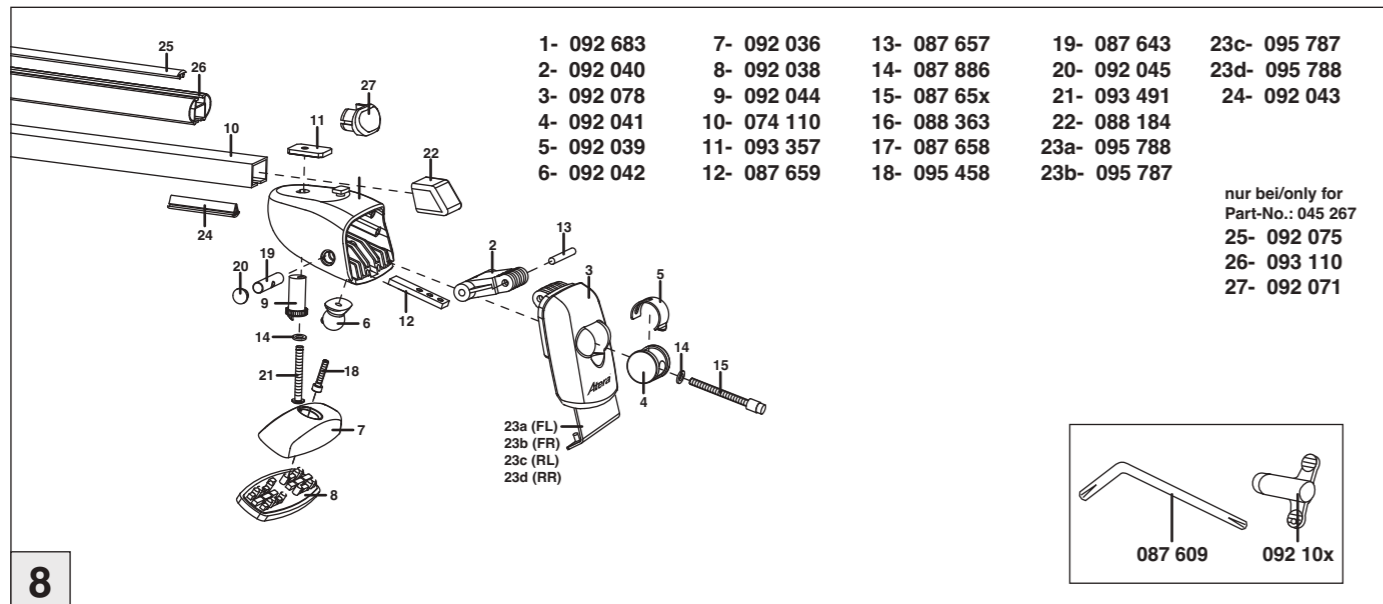

Atera SIGNO

Audi
A1 Sportback 03/2012–

6

nur bei / only for Part-No.: 045 267

7

8

Atera SIGNO

Audi
A1 Sportback 03/2012–

Part-No. : 044 267
Part-No. : 045 267

Part-No. : 044 267

Atera
MADE IN GERMANY

Atera GmbH
Im Herrach 1
D-88299 Leutkirch
Internet: www.atera.de

Atera SIGNO

Audi
A1 Sportback 03/2012-

INFO

Atera SIGNO