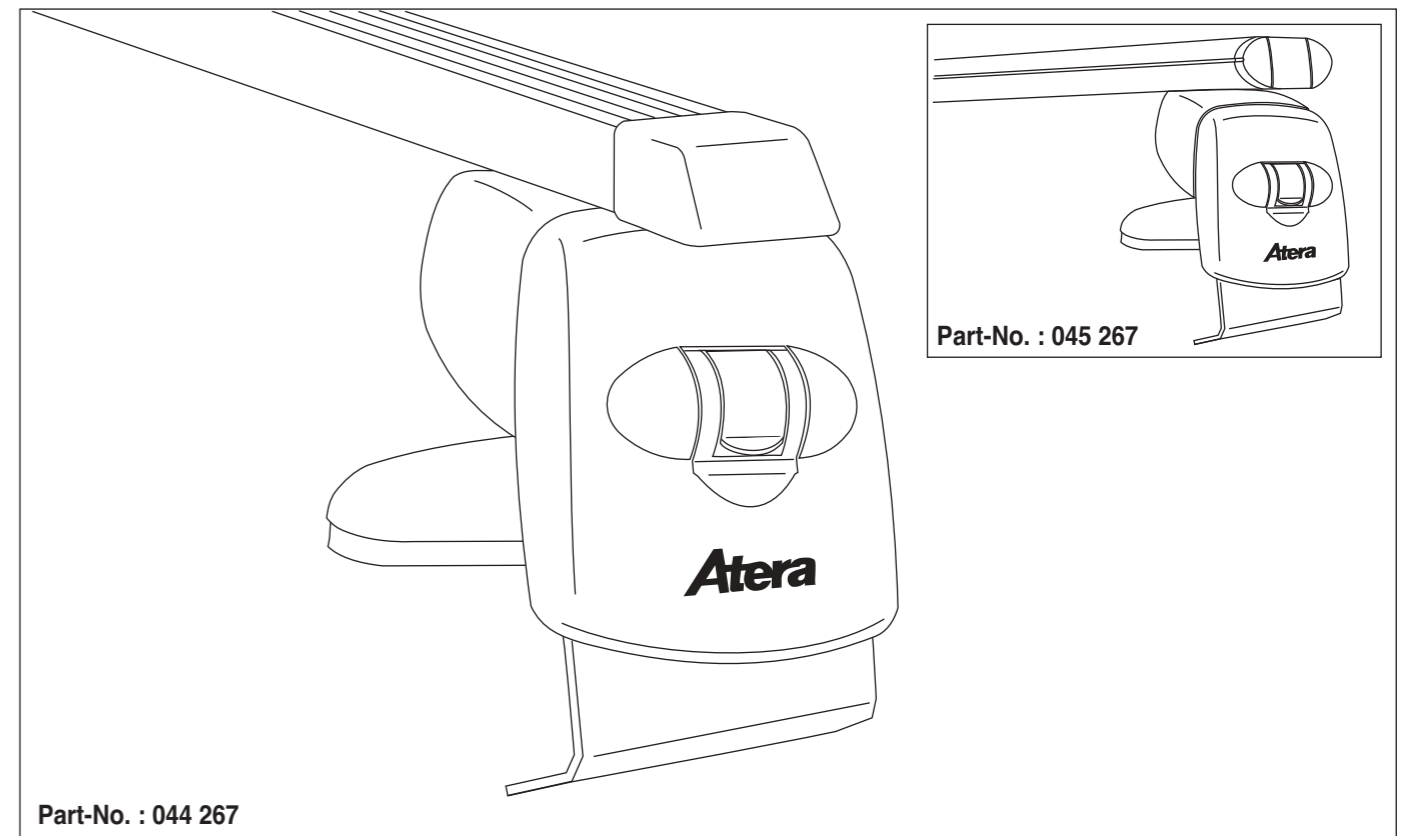

Atera SIGNO

Audi
A1 Sportback 03/2012–

6

nur bei / only for Part-No.: 045 267

7

8

Atera SIGNO

Audi
A1 Sportback 03/2012–

Part-No. : 044 267
Part-No. : 045 267

Part-No. : 044 267

Atera
MADE IN GERMANY

Atera GmbH
Im Herrach 1
D-88299 Leutkirch
Internet: www.atera.de

Atera SIGNO

Audi
A1 Sportback 03/2012-

INFO

Atera SIGNO