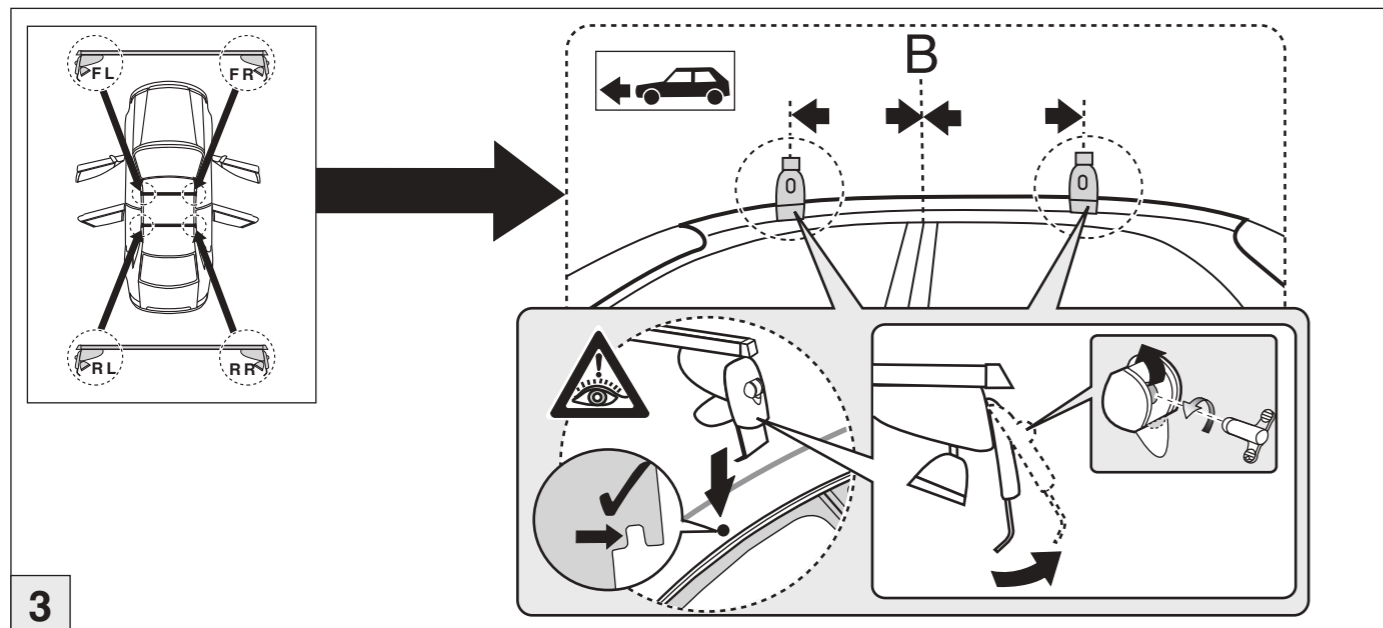

Part-No. : 044 267
Part-No. : 045 267

Part-No. : 044 267

Atera
MADE IN GERMANY

Atera GmbH
Im Herrach 1
D-88299 Leutkirch
Internet: www.atera.de

Atera SIGNO

Audi
A1 Sportback 03/2012-

INFO

Atera SIGNO