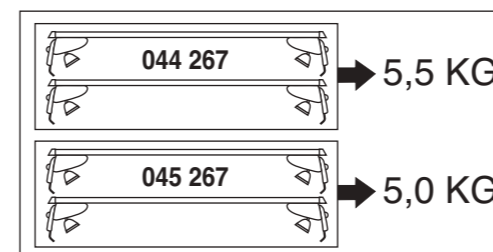

Part-No. : 044 267
Part-No. : 045 267

Part-No. : 044 267

Atera
MADE IN GERMANY

Atera GmbH
Im Herrach 1
D-88299 Leutkirch
Internet: www.atera.de

Atera SIGNO

Audi
A1 Sportback 03/2012-

INFO

Atera SIGNO