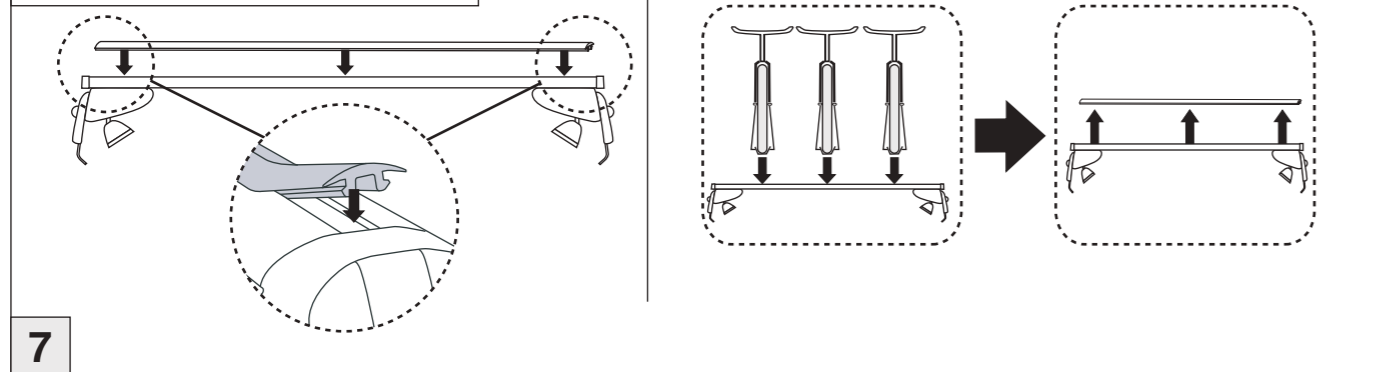

Atera SIGNO

Audi
A1 Sportback 03/2012–

6

nur bei / only for Part-No.: 045 267

7

8

Atera SIGNO

Audi
A1 Sportback 03/2012–