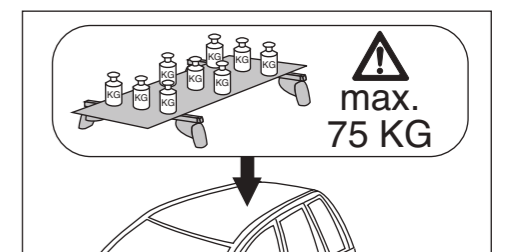

Atera
MADE IN GERMANY

Atera GmbH
Im Herrach 1
D-88299 Leutkirch
Internet: www.atera.de