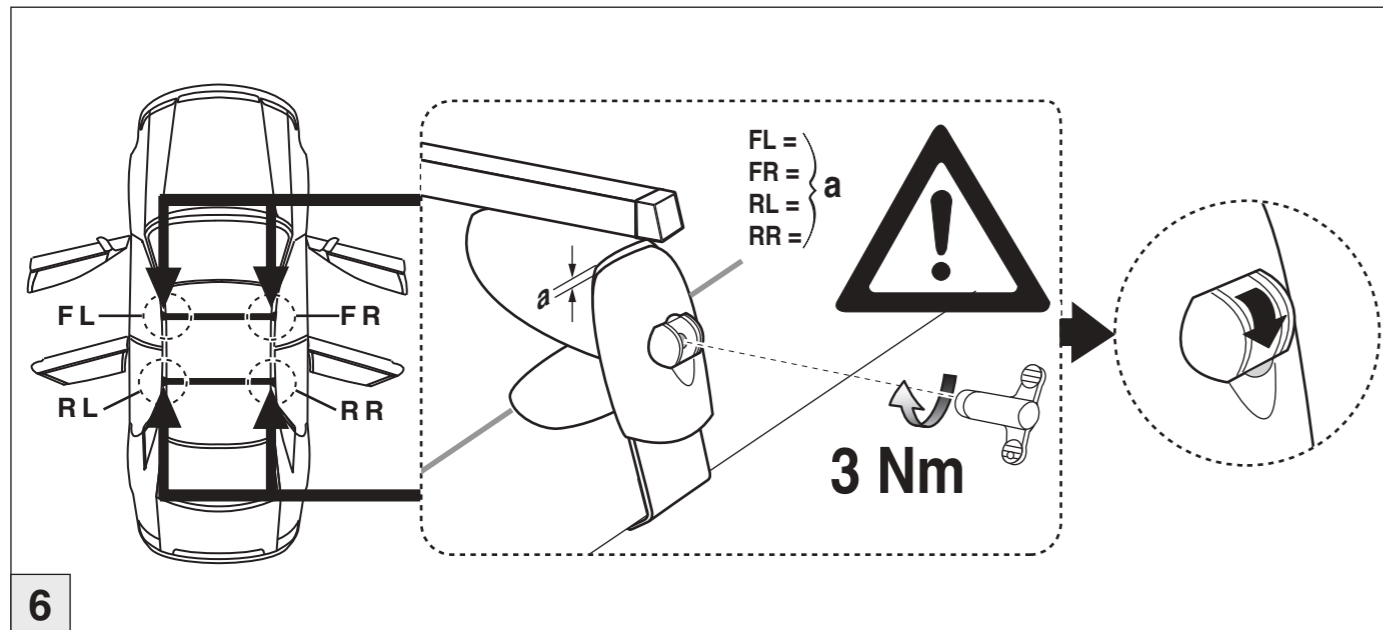

Atera SIGNO

Audi
A1 Sportback 03/2012–

6

nur bei / only for Part-No.: 045 267