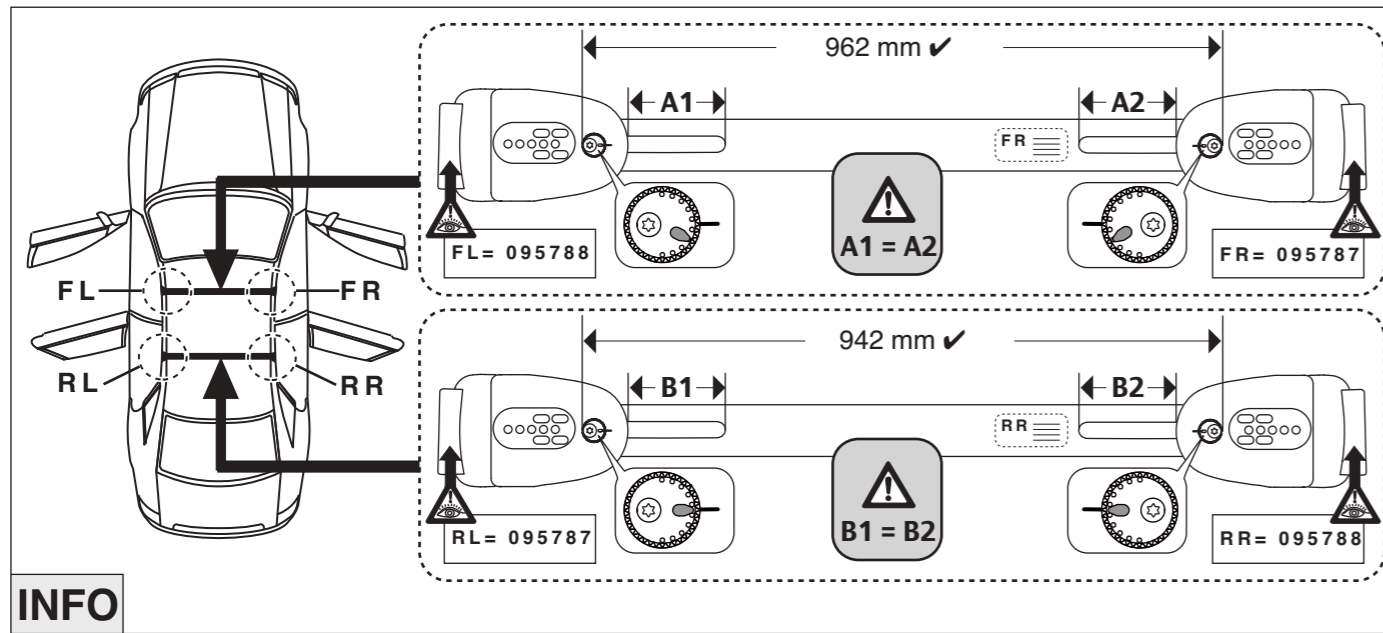

Part-No. : 044 267
Part-No. : 045 267

Part-No. : 044 267

Atera
MADE IN GERMANY

Atera GmbH
Im Herrach 1
D-88299 Leutkirch
Internet: www.atera.de

Atera SIGNO

Audi
A1 Sportback 03/2012-

INFO

Atera SIGNO