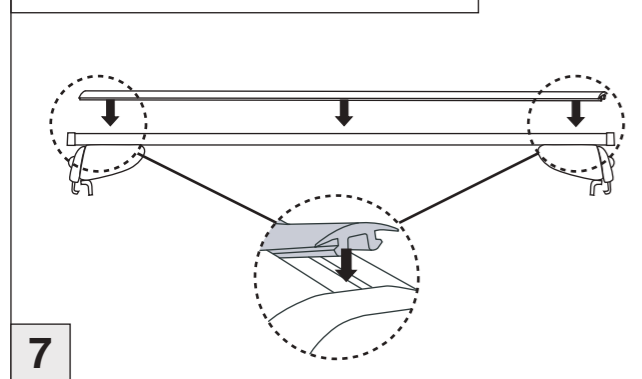

# Atera SIGNO

Opel Zafira Tourer 01/2012–  
(mit Reling/with rails)

nur bei / only for Part-No.: 045 265