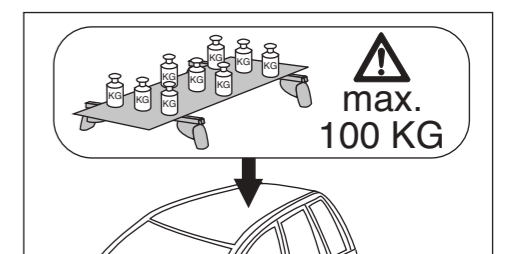

Atera SIGNO

Opel
Zafira Tourer 01/2012–
(mit Reling/with rails)

Part-No. : 044 265
Part-No. : 045 265

Atera
MADE IN GERMANY
Atera GmbH
Im Herrach 1
D-88299 Leutkirch
Internet: www.atera.de