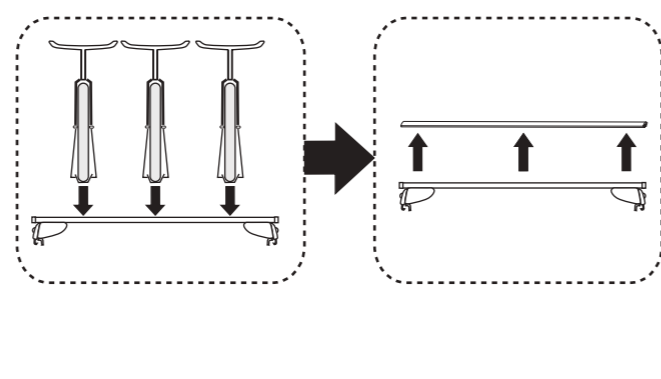

# Atera SIGNO

Opel Zafira Tourer 01/2012–  
(mit Reling/with rails)

nur bei / only for Part-No.: 045 265

# Atera SIGNO

Opel  
Zafira Tourer 01/2012–  
(mit Reling/with rails)

Part-No. : 044 265  
Part-No. : 045 265

**Atera**  
MADE IN GERMANY  
Atera GmbH  
Im Herrach 1  
D-88299 Leutkirch  
Internet: www.atera.de