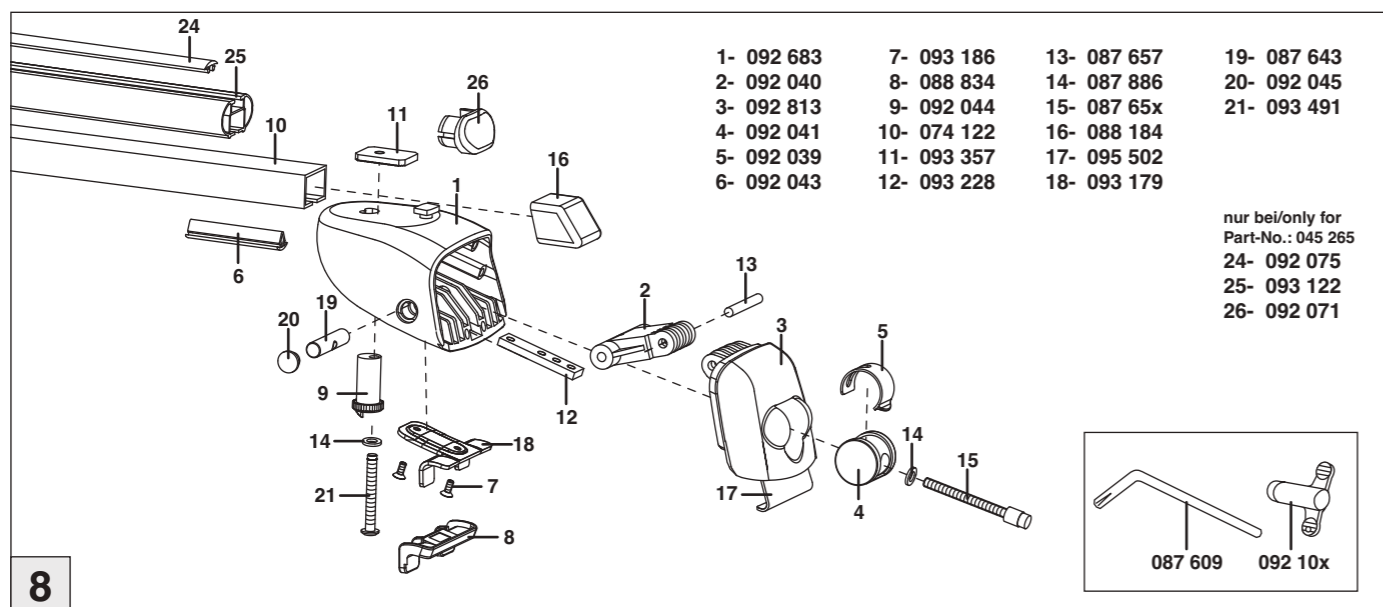

# Atera SIGNO

Opel Zafira Tourer 01/2012–  
(mit Reling/with rails)

nur bei / only for Part-No.: 045 265

# Atera SIGNO

Opel  
Zafira Tourer 01/2012–  
(mit Reling/with rails)

Part-No. : 044 265  
Part-No. : 045 265

**Atera**  
MADE IN GERMANY  
Atera GmbH  
Im Herrach 1  
D-88299 Leutkirch  
Internet: www.atera.de