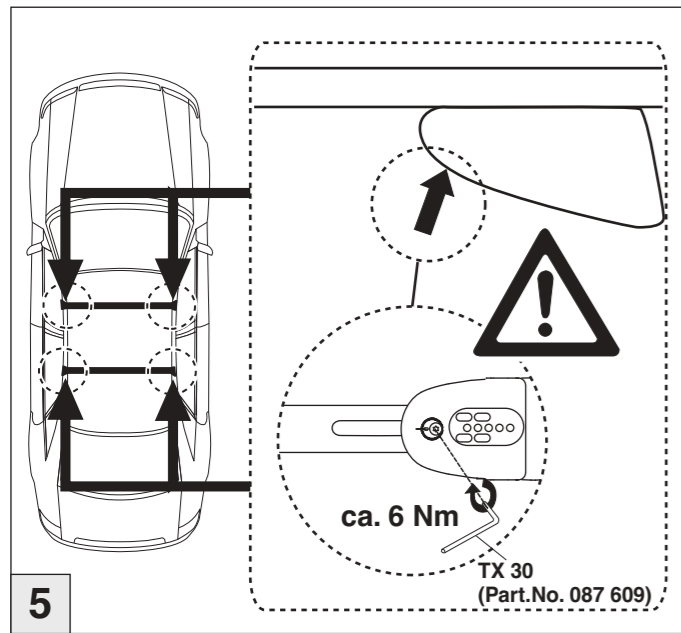

# Atera SIGNO

Opel Zafira Tourer 01/2012–  
(mit Reling/with rails)

nur bei / only for Part-No.: 045 265

# Atera SIGNO

Opel  
Zafira Tourer 01/2012–  
(mit Reling/with rails)

Part-No. : 044 265  
Part-No. : 045 265

**Atera**  
MADE IN GERMANY  
Atera GmbH  
Im Herrach 1  
D-88299 Leutkirch  
Internet: www.atera.de