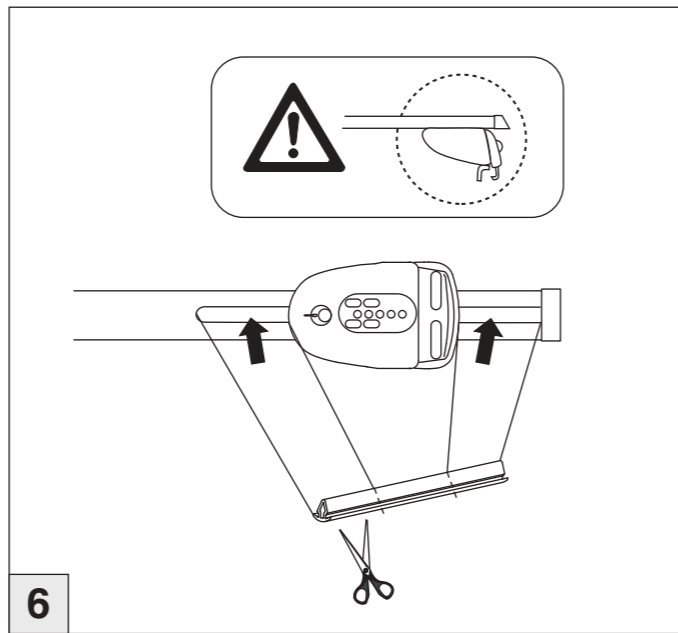

# Atera SIGNO

Opel Zafira Tourer 01/2012–  
(mit Reling/with rails)

nur bei / only for Part-No.: 045 265

# Atera SIGNO

Opel  
Zafira Tourer 01/2012–  
(mit Reling/with rails)

Part-No. : 044 265  
Part-No. : 045 265

**Atera**  
MADE IN GERMANY  
Atera GmbH  
Im Herrach 1  
D-88299 Leutkirch  
Internet: www.atera.de