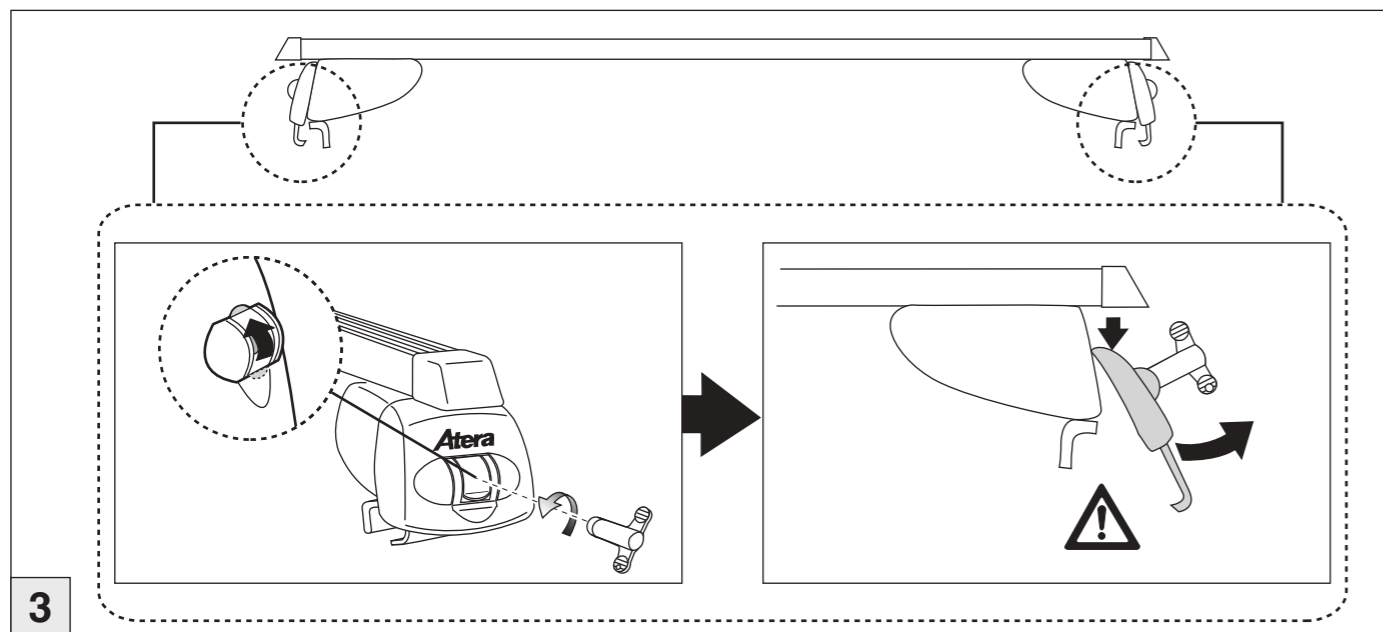

Atera SIGNO

Opel Zafira Tourer 01/2012–
(mit Reling/with rails)