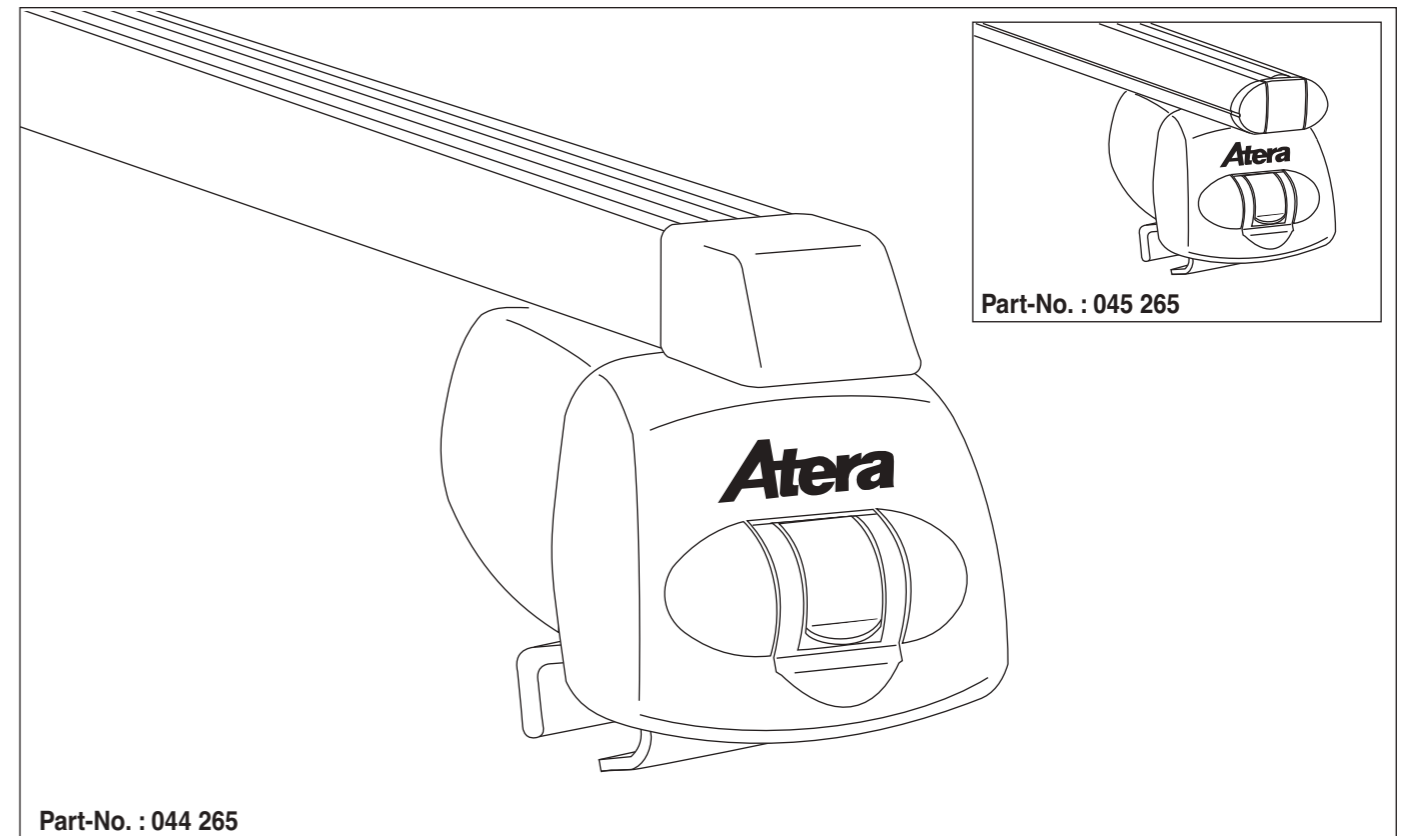

# Atera SIGNO

Opel Zafira Tourer 01/2012–  
(mit Reling/with rails)

nur bei / only for Part-No.: 045 265

# Atera SIGNO

Opel  
Zafira Tourer 01/2012–  
(mit Reling/with rails)

Part-No. : 044 265  
Part-No. : 045 265

**Atera**  
MADE IN GERMANY  
Atera GmbH  
Im Herrach 1  
D-88299 Leutkirch  
Internet: www.atera.de