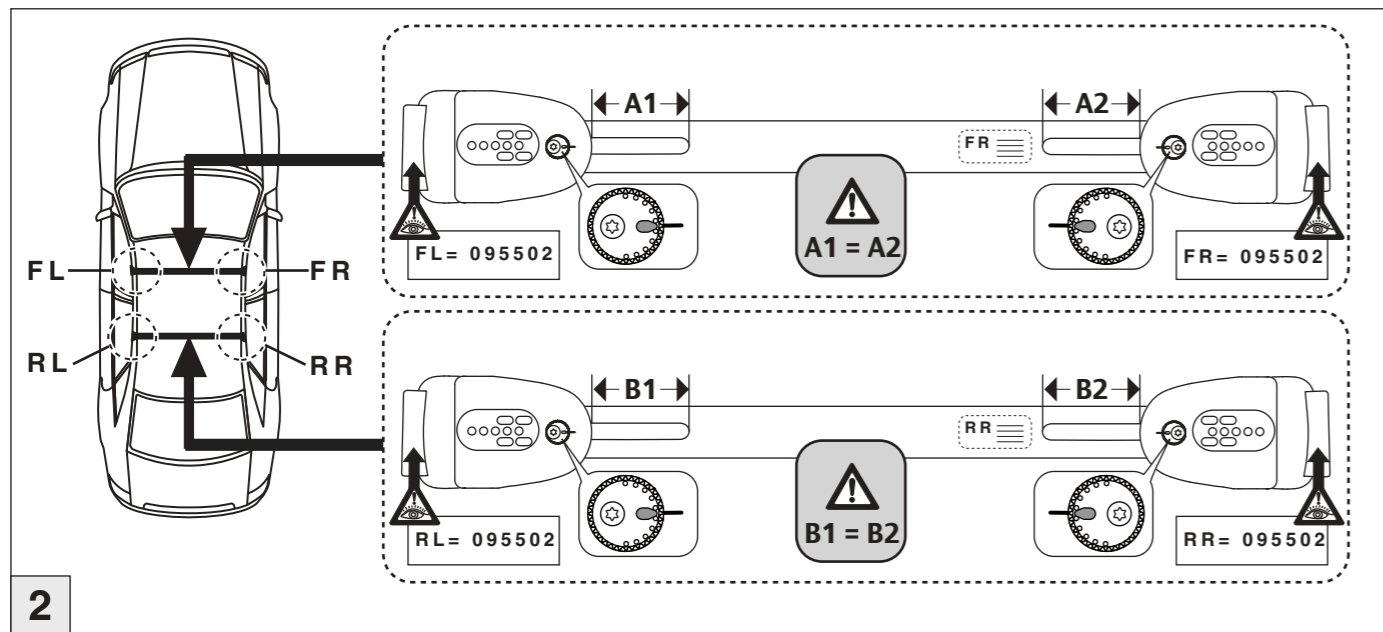

Atera SIGNO

Opel Zafira Tourer 01/2012–
(mit Reling/with rails)