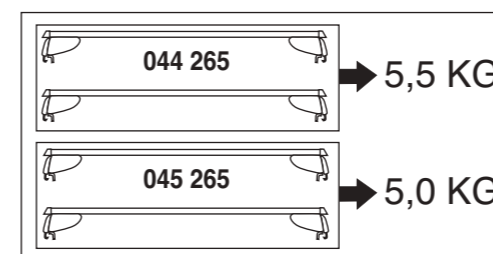

# Atera SIGNO

Opel  
Zafira Tourer 01/2012–  
(mit Reling/with rails)

Part-No. : 044 265  
Part-No. : 045 265

**Atera**  
MADE IN GERMANY  
Atera GmbH  
Im Herrach 1  
D-88299 Leutkirch  
Internet: www.atera.de