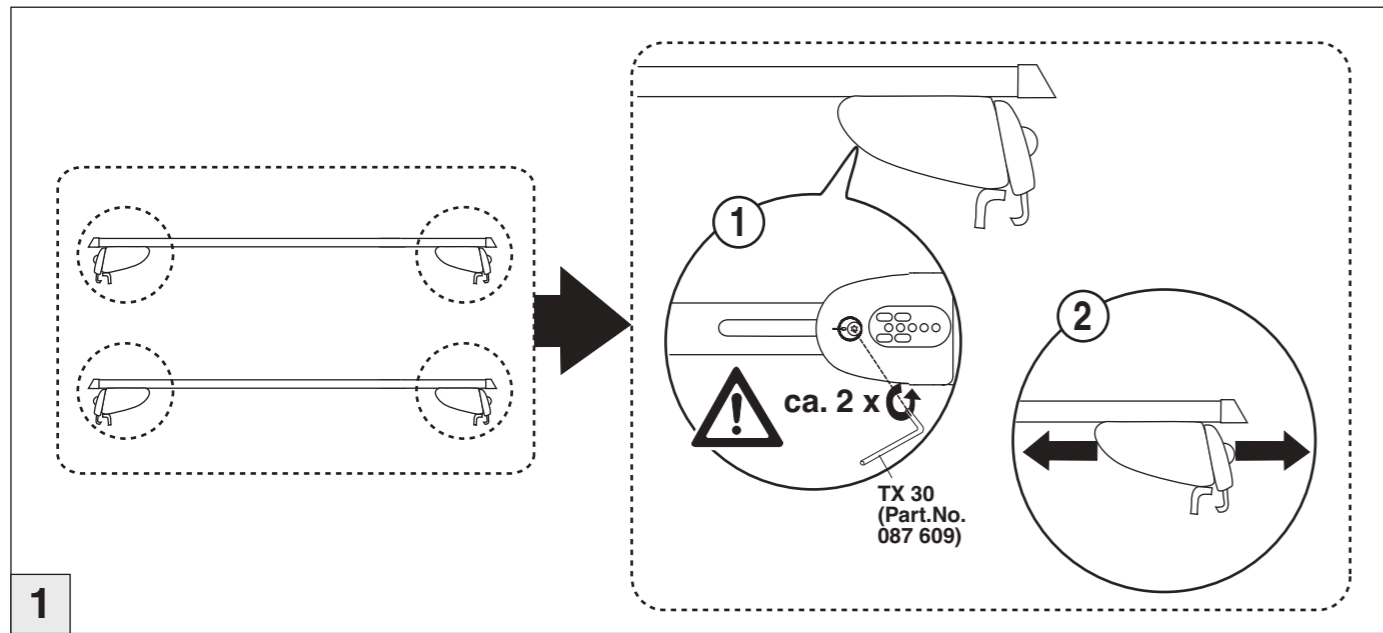

Atera SIGNO

Opel Zafira Tourer 01/2012–
(mit Reling/with rails)