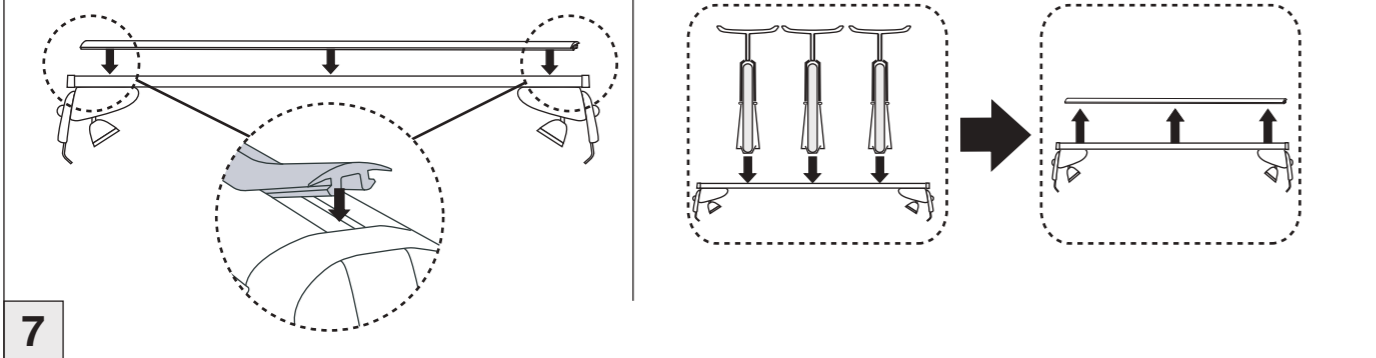

Atera SIGNO

Seat Mii 05/2012–
Skoda Citigo 05/2012–

VW Up 12/2011–
VW Up GTI 01/2018–

6

nur bei / only for Part-No.: 045 264

7

8

Atera SIGNO

VW Up 12/2011–
(3/5-türig/doors/portes)

VW Up GTI 01/2018–
(3/5-türig/doors/portes)

Skoda Citigo 05/2012–
(3/5-türig/doors/portes)

Seat Mii 05/2012–
(3/5-türig/doors/portes)

Part-No. : 044 264

Part-No. : 045 264

Atera
MADE IN GERMANY

Atera GmbH
Im Herrach 1
D-88299 Leutkirch
Internet: www.atera.de