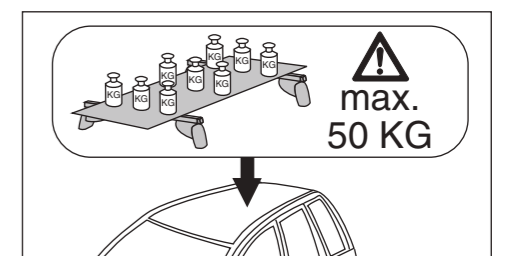

VW Up 12/2011–
(3/5-türig/doors/portes)

VW Up GTI 01/2018–
(3/5-türig/doors/portes)

Skoda Citigo 05/2012–
(3/5-türig/doors/portes)

Seat Mii 05/2012–
(3/5-türig/doors/portes)

Part-No. : 044 264

Part-No. : 045 264