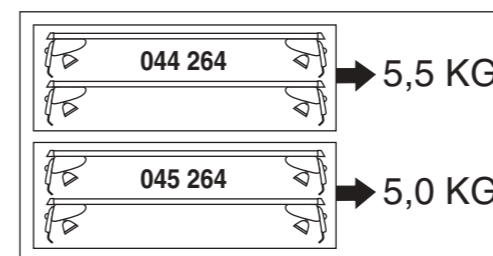

VW Up 12/2011–
(3/5-türig/doors/portes)

VW Up GTI 01/2018–
(3/5-türig/doors/portes)

Skoda Citigo 05/2012–
(3/5-türig/doors/portes)

Seat Mii 05/2012–
(3/5-türig/doors/portes)

Part-No. : 044 264

Part-No. : 045 264