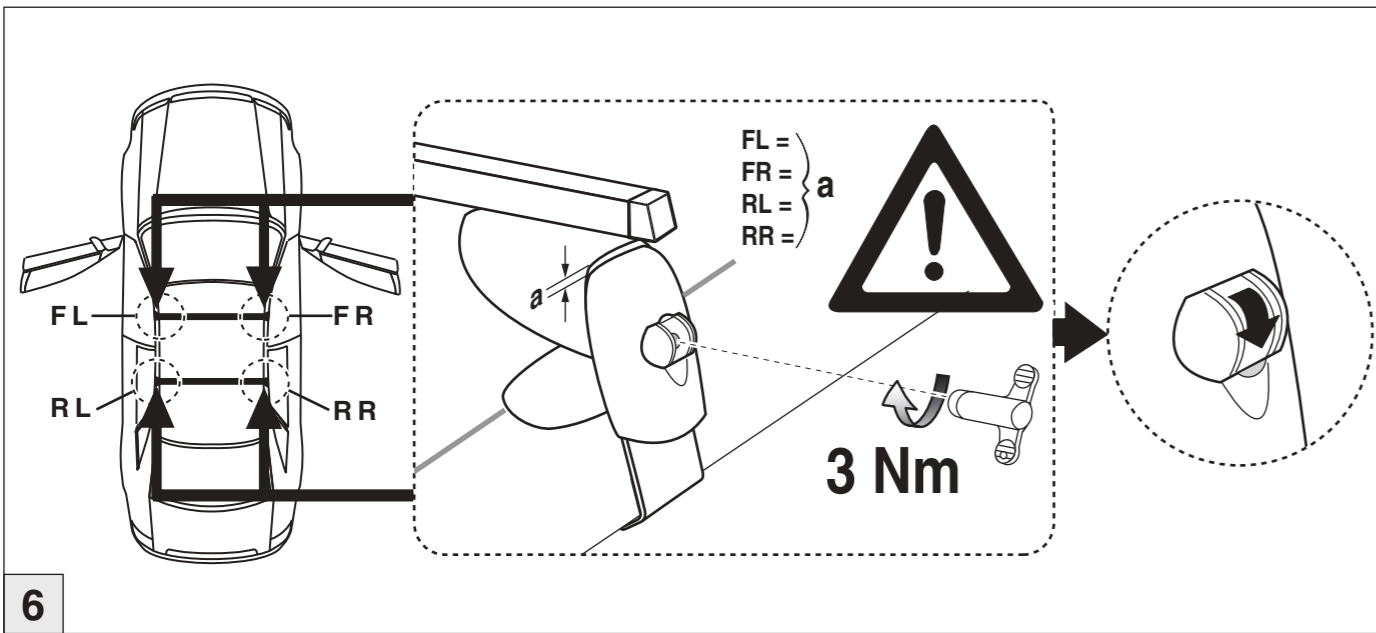

Atera SIGNO

Seat Mii 05/2012–
Skoda Citigo 05/2012–

VW Up 12/2011–
VW Up GTI 01/2018–

6

nur bei / only for Part-No.: 045 264

7

8

Atera SIGNO