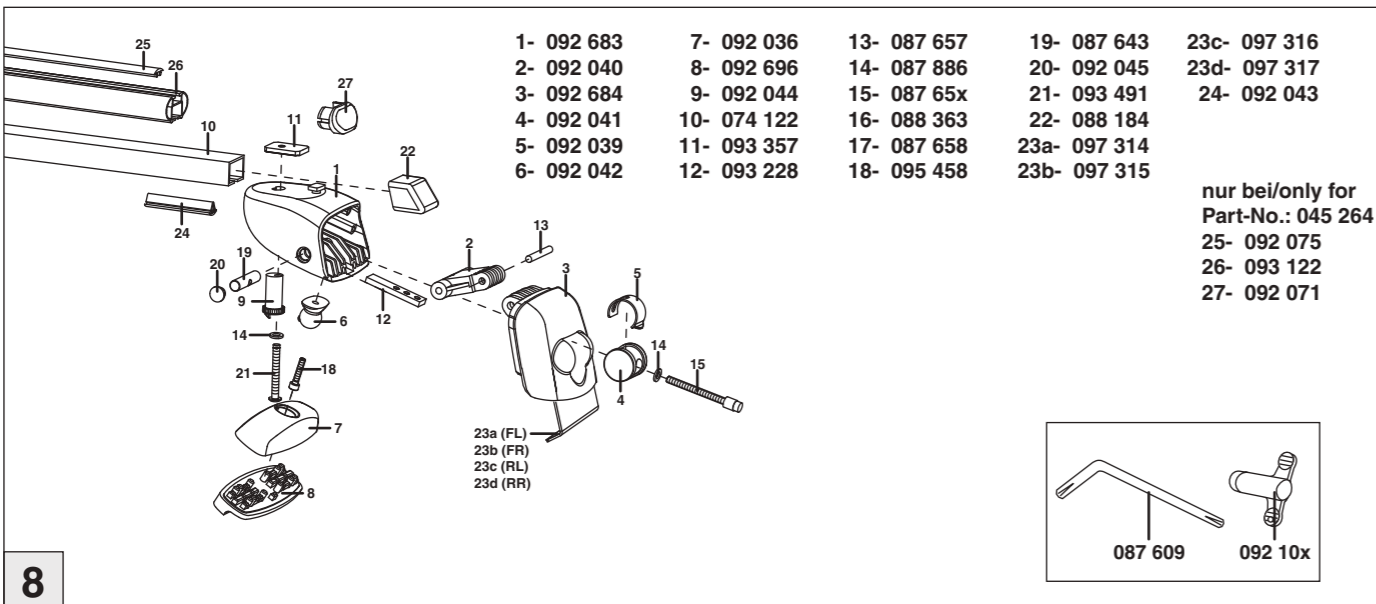

Atera SIGNO

Seat Mii 05/2012–
Skoda Citigo 05/2012–

VW Up 12/2011–
VW Up GTI 01/2018–

6

nur bei / only for Part-No.: 045 264

7

8

Atera SIGNO