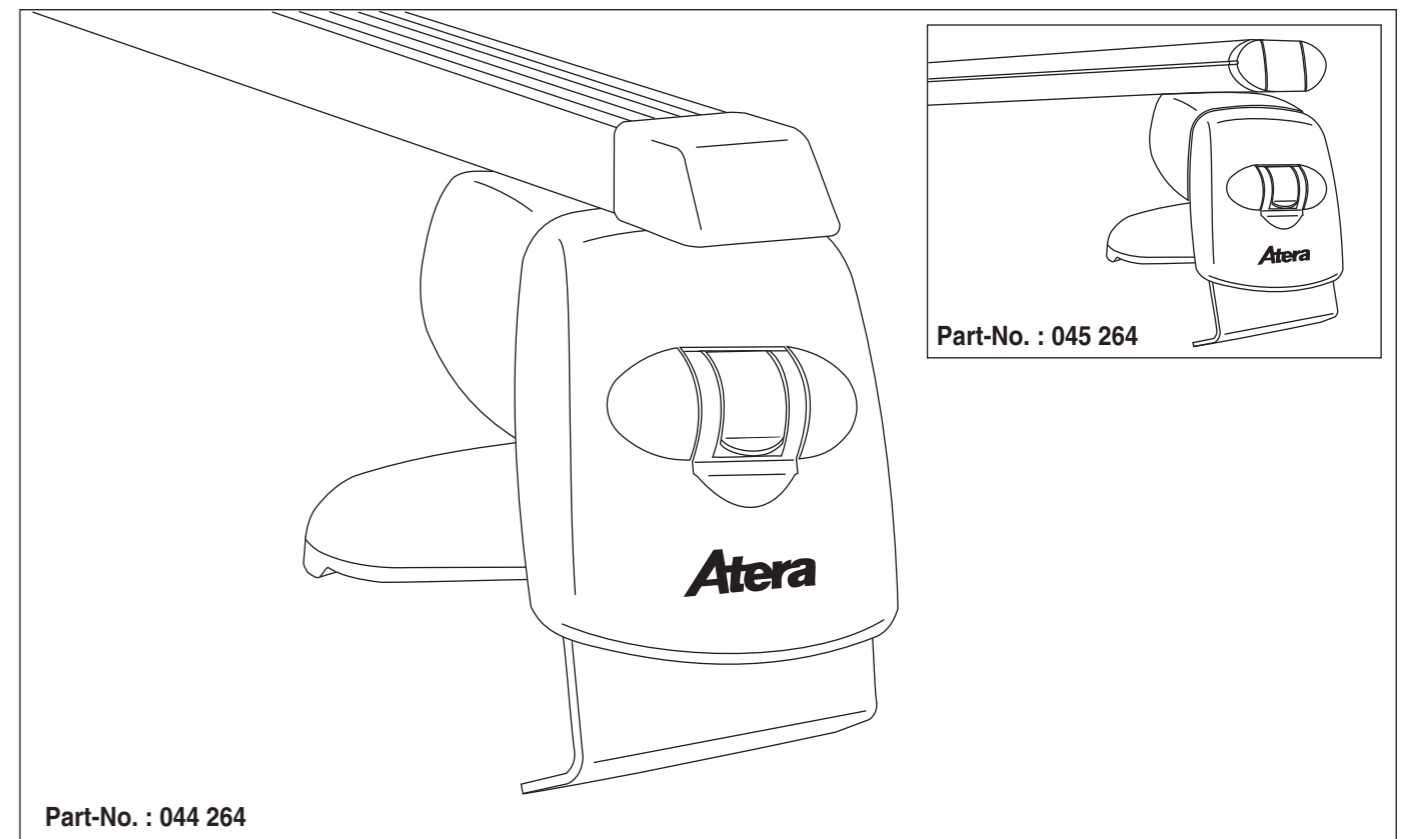

Atera
MADE IN GERMANY

Atera GmbH
Im Herrach 1
D-88299 Leutkirch
Internet: www.atera.de

Atera SIGNO

Seat Mii 05/2012–
Skoda Citigo 05/2012–

VW Up 12/2011–
VW Up GTI 01/2018–

Atera SIGNO

Seat Mii 05/2012–
Skoda Citigo 05/2012–