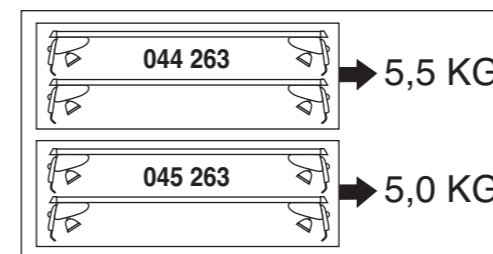

Atera
MADE IN GERMANY

Atera GmbH
Im Herrach 1
D-88299 Leutkirch
Internet: www.atera.de