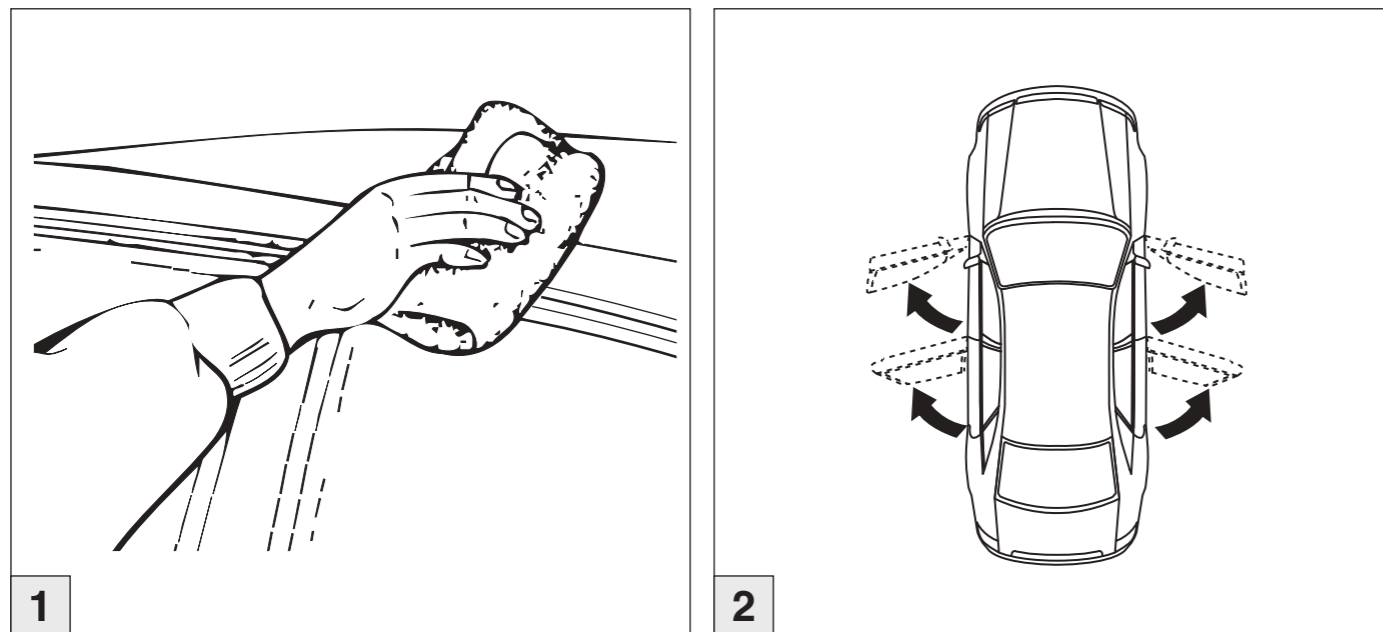

Atera SIGNO

Toyota
Yaris 10/2011-

INFO

Atera SIGNO

Toyota
Yaris 10/2011-