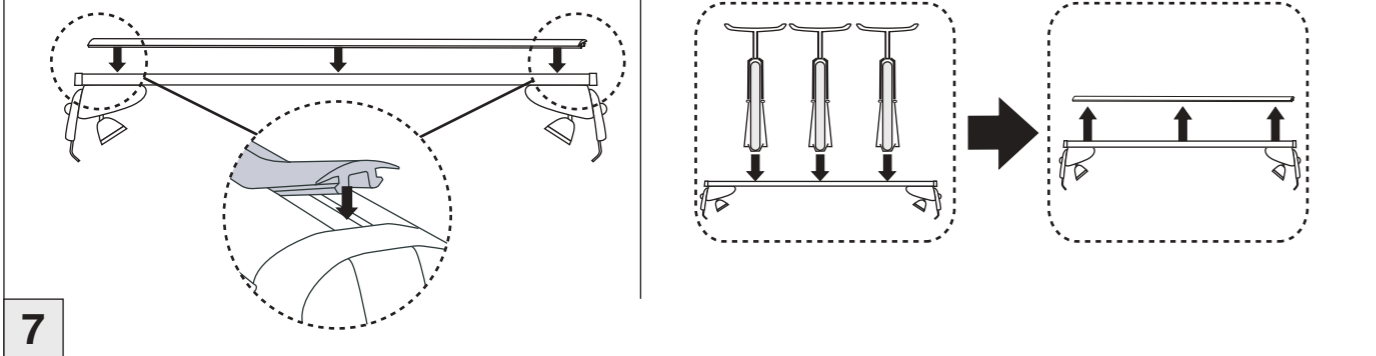

Atera SIGNO

Toyota
Yaris 10/2011-

6

nur bei / only for Part-No.: 045 263

7

8

Atera SIGNO

Toyota
Yaris 10/2011-
(auch für Fahrzeuge mit Panoramadach / also for vehicles
with panoramic roof)