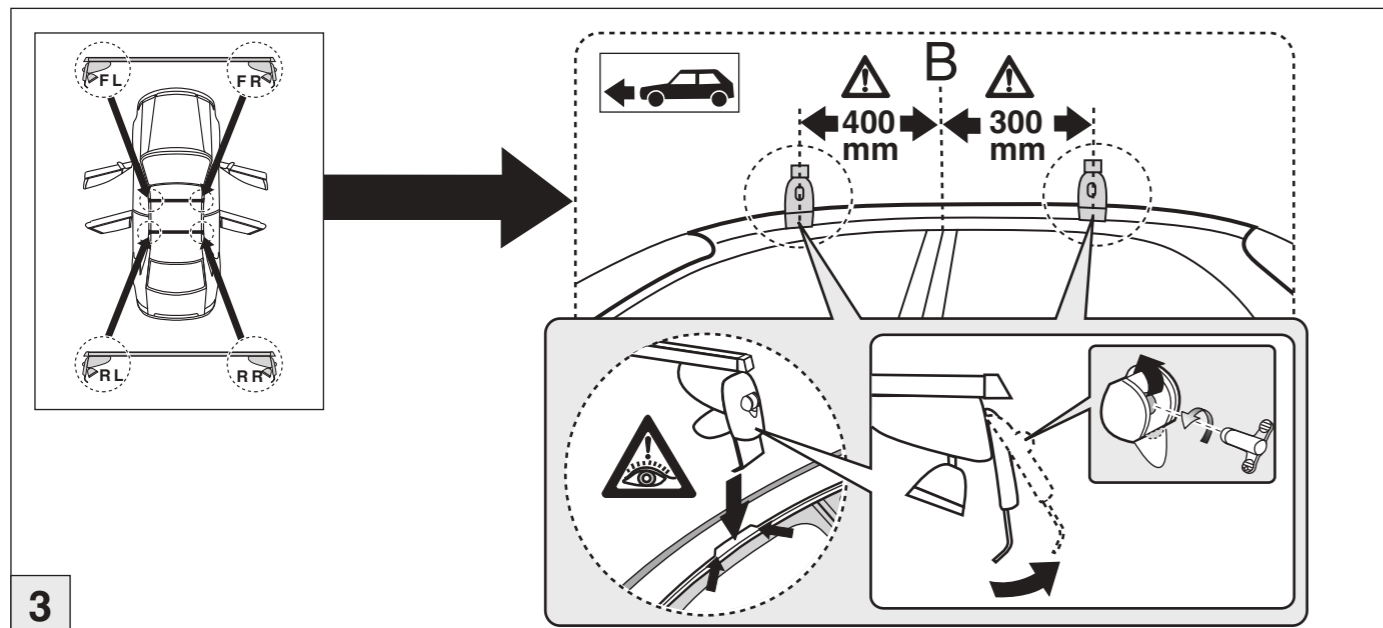

Part-No. : 044 263
Part-No. : 045 263

Atera
MADE IN GERMANY

Atera GmbH
Im Herrach 1
D-88299 Leutkirch
Internet: www.atera.de

Atera SIGNO

Toyota
Yaris 10/2011-

INFO

Atera SIGNO

Toyota
Yaris 10/2011-