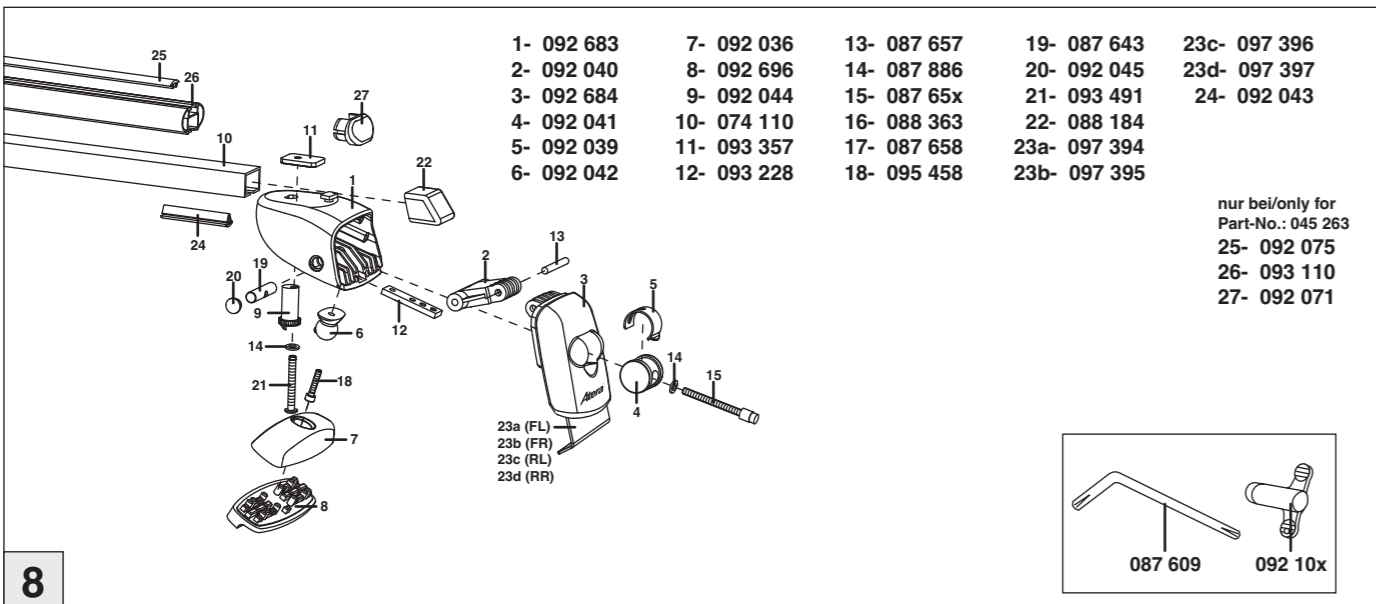

Atera SIGNO

Toyota
Yaris 10/2011-

6

nur bei / only for Part-No.: 045 263

7

8

Atera SIGNO

Toyota
Yaris 10/2011-
(auch für Fahrzeuge mit Panoramadach / also for vehicles
with panoramic roof)

Part-No. : 044 263
Part-No. : 045 263

Atera
MADE IN GERMANY

Atera GmbH
Im Herrach 1
D-88299 Leutkirch
Internet: www.atera.de

Atera SIGNO

Toyota
Yaris 10/2011-

INFO

Atera SIGNO

Toyota
Yaris 10/2011-