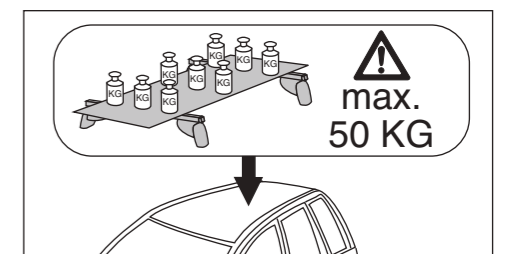

Atera
MADE IN GERMANY

Atera GmbH
Im Herrach 1
D-88299 Leutkirch
Internet: www.atera.de