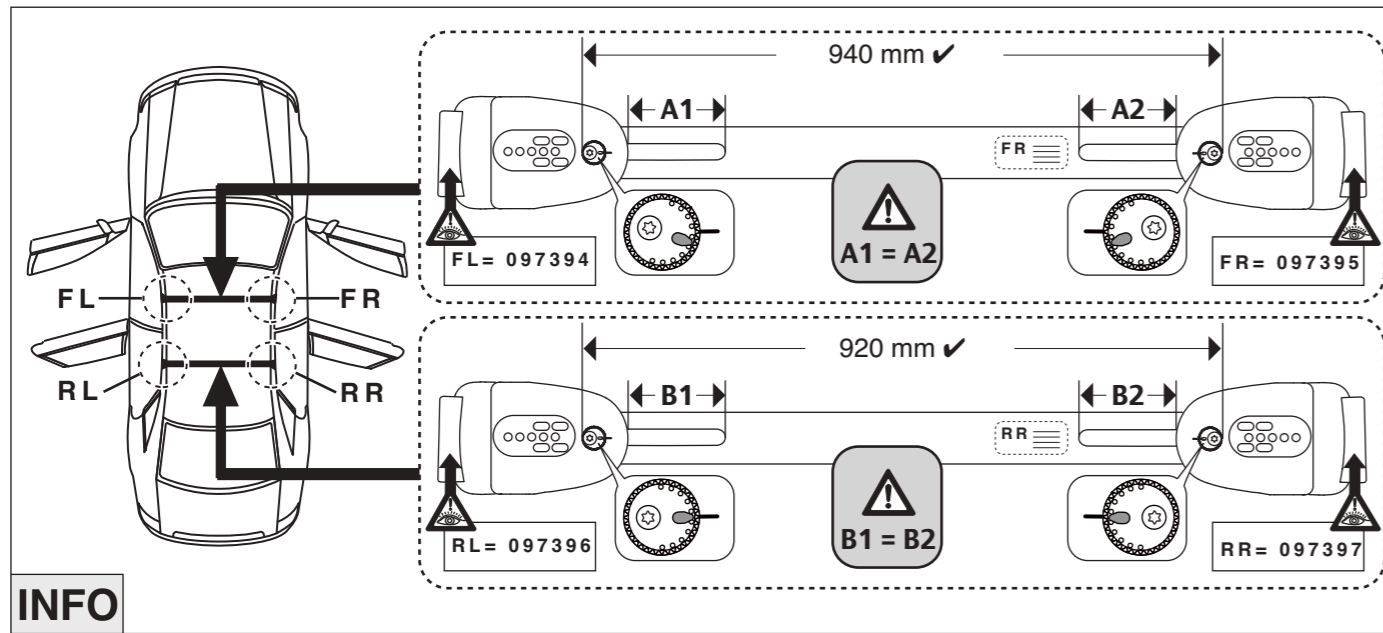

Part-No. : 044 263
Part-No. : 045 263

Atera
MADE IN GERMANY

Atera GmbH
Im Herrach 1
D-88299 Leutkirch
Internet: www.atera.de

Atera SIGNO

Toyota
Yaris 10/2011-

INFO

Atera SIGNO

Toyota
Yaris 10/2011-