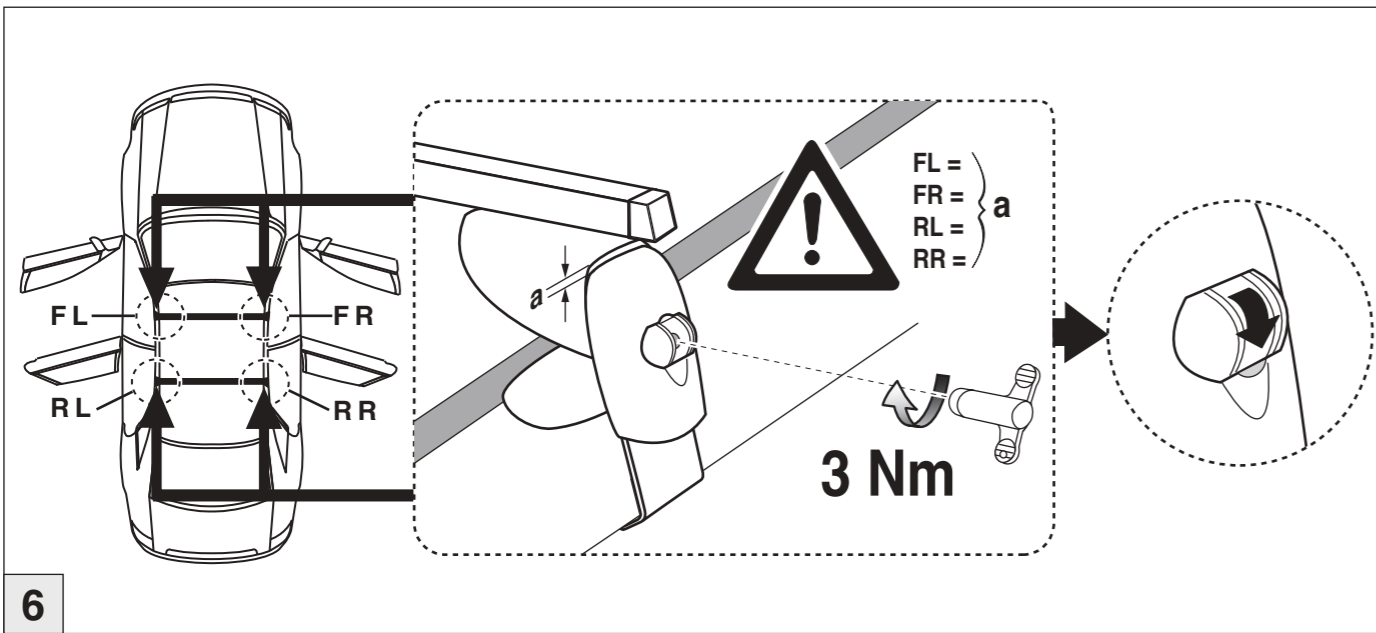

Atera SIGNO

Toyota
Yaris 10/2011-

6

nur bei / only for Part-No.: 045 263

7

8

Atera SIGNO

Toyota
Yaris 10/2011-
(auch für Fahrzeuge mit Panoramadach / also for vehicles
with panoramic roof)