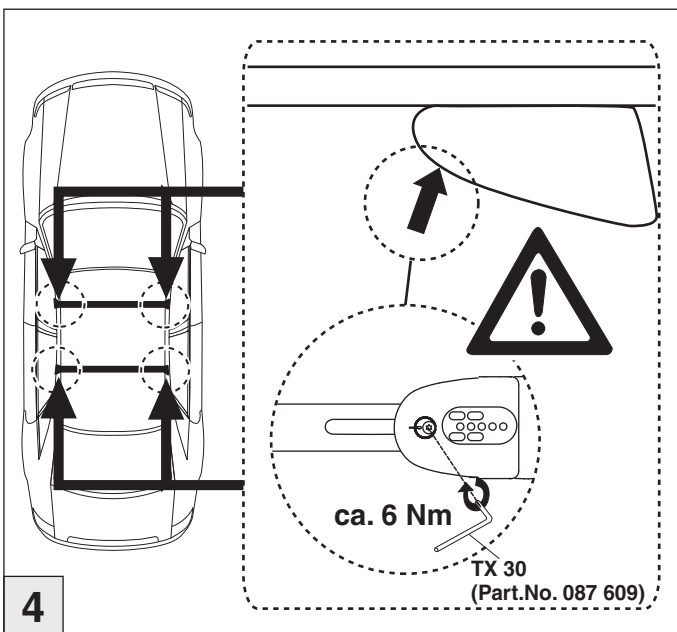

Atera SIGNO

Opel Crossland X 05/2017–
Opel Grandland X 10/2017–

Peugeot 508 SW 03/2011–
Peugeot 508 RXH 06/2012–