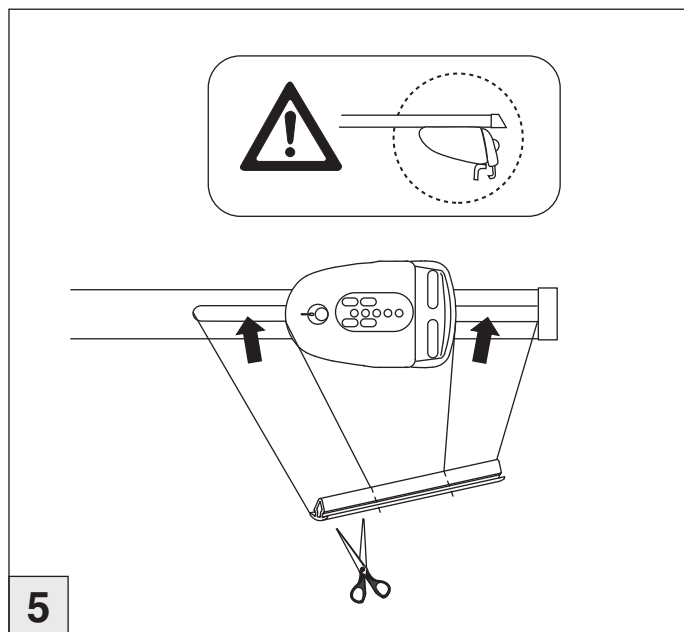

Atera SIGNO

Opel Crossland X 05/2017–
Opel Grandland X 10/2017–

Peugeot 508 SW 03/2011–
Peugeot 508 RXH 06/2012–