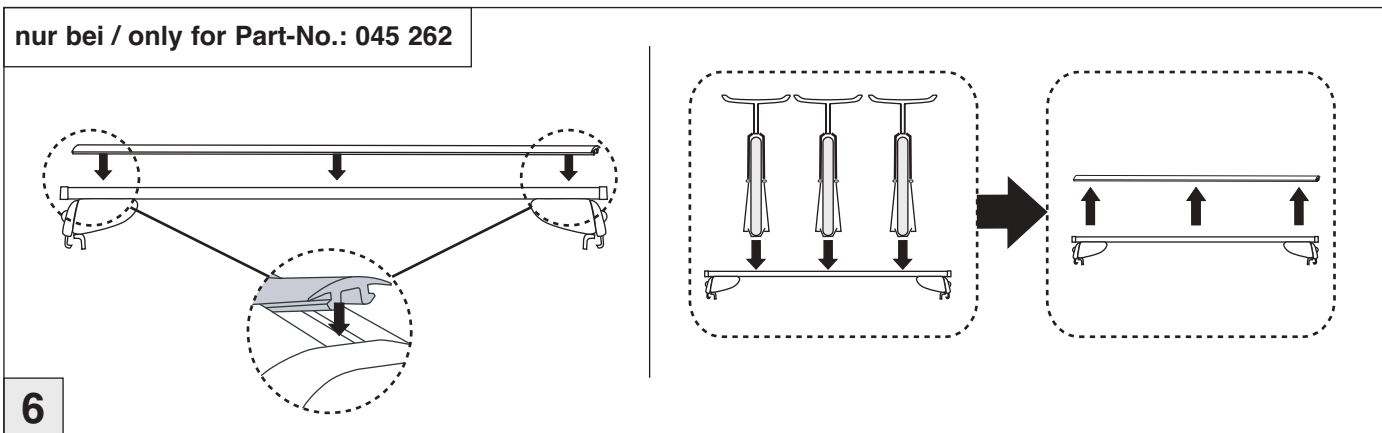

Atera SIGNO

Opel Crossland X 05/2017–
Opel Grandland X 10/2017–

Peugeot 508 SW 03/2011–
Peugeot 508 RXH 06/2012–