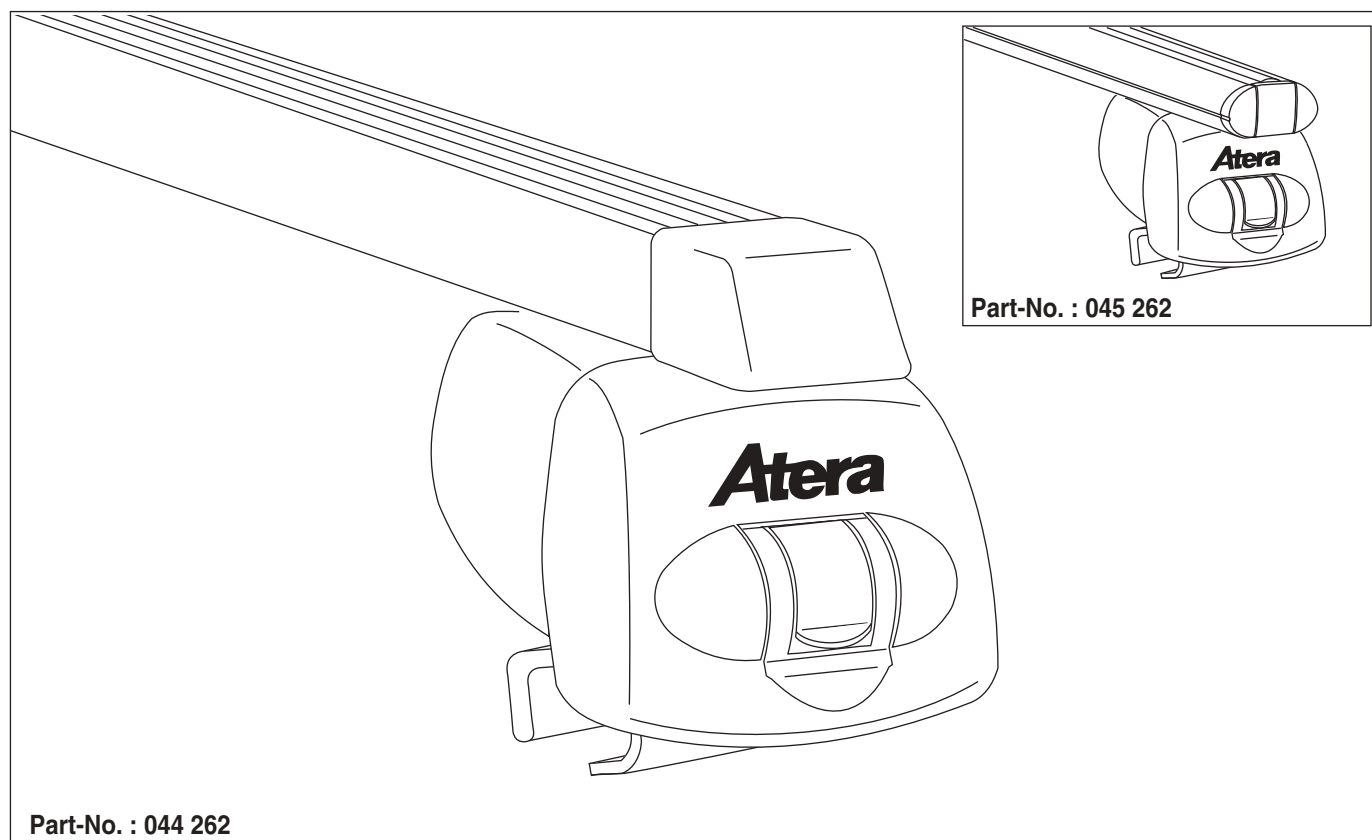

Atera SIGNO

Opel Crossland X 05/2017–
Opel Grandland X 10/2017–

Peugeot 508 SW 03/2011–
Peugeot 508 RXH 06/2012–

Atera SIGNO

Peugeot 508 SW 03/2011–
(mit Reling / with rail / avec rails de toit)
508 RXH 06/2012–
(mit Reling / with rail / avec rails de toit)

Opel Crossland X 05/2017–
(mit Reling / with rail / avec rails de toit)
Grandland X 10/2017–
(mit Reling / with rail / avec rails de toit)

Art.-Nr. / Part-No. : 044 262
Art.-Nr. / Part-No. : 045 262

Atera
Atera GmbH
Im Herrach 1
D-88299 Leutkirch
Internet: www.atera.de