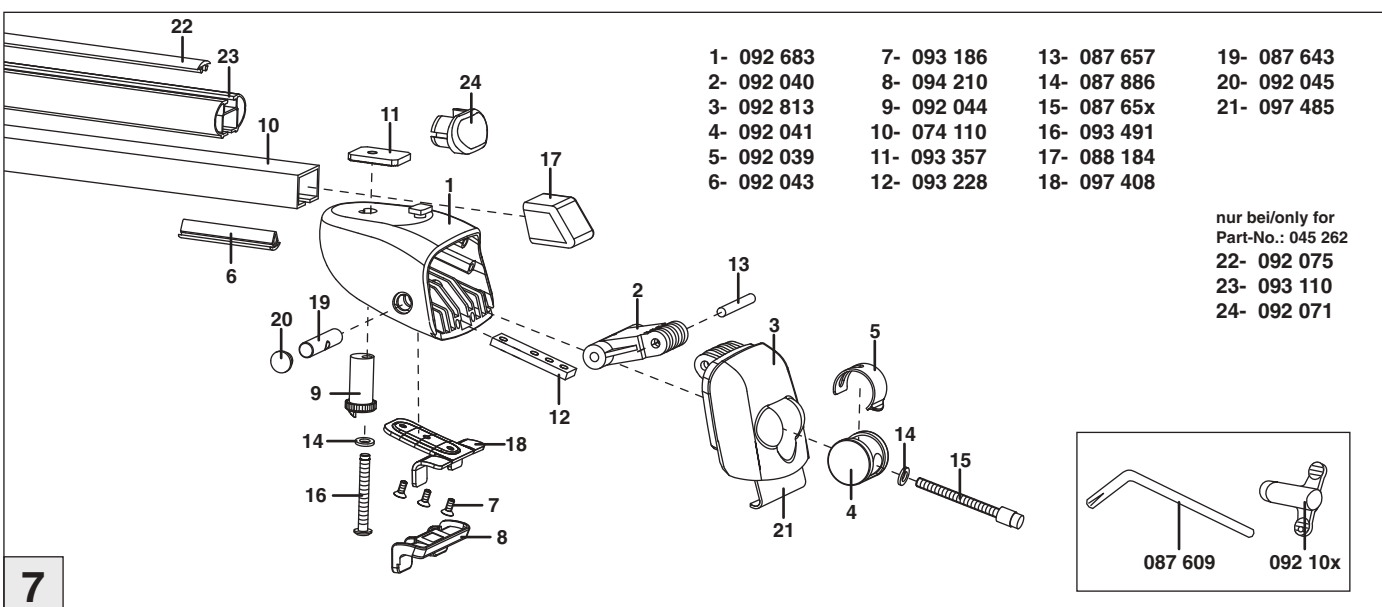

Atera SIGNO

Opel Crossland X 05/2017–
Opel Grandland X 10/2017–

Peugeot 508 SW 03/2011–
Peugeot 508 RXH 06/2012–