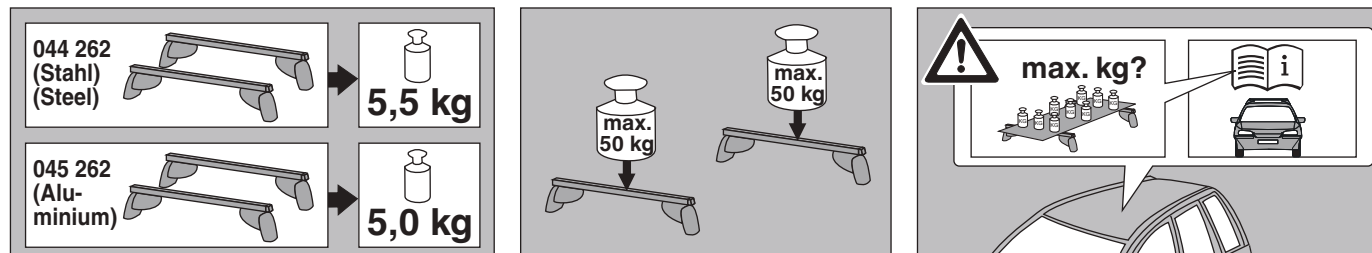

Opel Crossland X 05/2017–
(mit Reling / with rail / avec rails de toit)
Grandland X 10/2017–
(mit Reling / with rail / avec rails de toit)

Art.-Nr. / Part-No. : 044 262
Art.-Nr. / Part-No. : 045 262

Atera
Atera GmbH
Im Herrach 1
D-88299 Leutkirch
Internet: www.atera.de