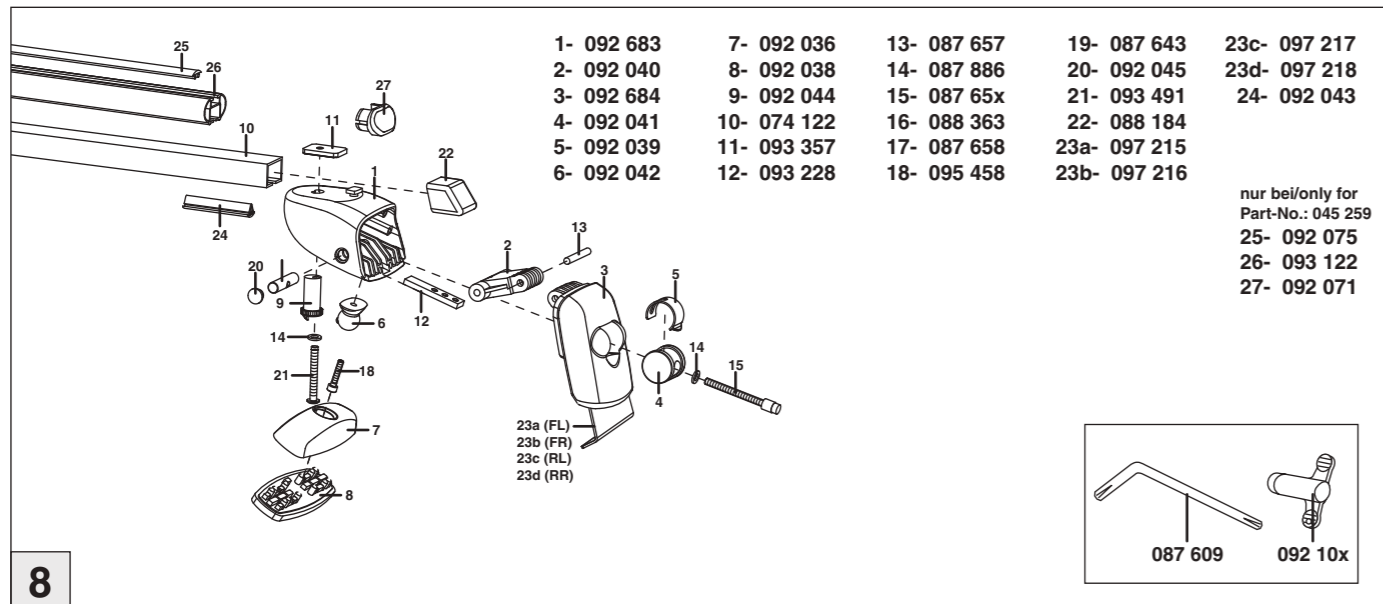

Atera SIGNO

Ford Focus 04/2011– 08/2018
(5-türig/doors/portes)

6

nur bei / only for Part-No.: 045 259

7

8

Atera SIGNO

Ford Focus 04/2011– 08/2018
(5-türig/doors/portes)

Part-No. : 044 259
Part-No. : 045 259

Atera Atera GmbH
Im Herrach 1
D-88299 Leutkirch
MADE IN GERMANY Internet: www.atera.de

Atera SIGNO

Ford Focus 04/2011–08/2018
(5-türig/doors/portes)

Atera SIGNO

Ford Focus 04/2011–08/2018
(5-türig/doors/portes)

INFO

1

2

3

4

5