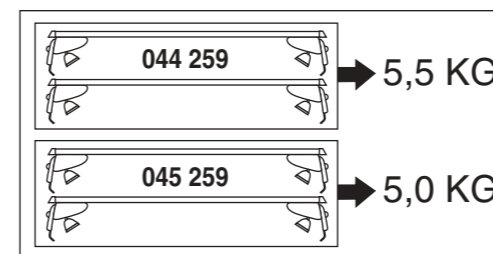

Atera SIGNO

Ford Focus 04/2011– 08/2018
(5-türig/doors/portes)

6

nur bei / only for Part-No.: 045 259

7

8

Atera SIGNO

Ford Focus 04/2011– 08/2018
(5-türig/doors/portes)

Part-No. : 044 259
Part-No. : 045 259

Atera Atera GmbH
Im Herrach 1
D-88299 Leutkirch
MADE IN GERMANY Internet: www.atera.de

Atera SIGNO

Ford Focus 04/2011–08/2018
(5-türig/doors/portes)

Atera SIGNO

Ford Focus 04/2011–08/2018
(5-türig/doors/portes)