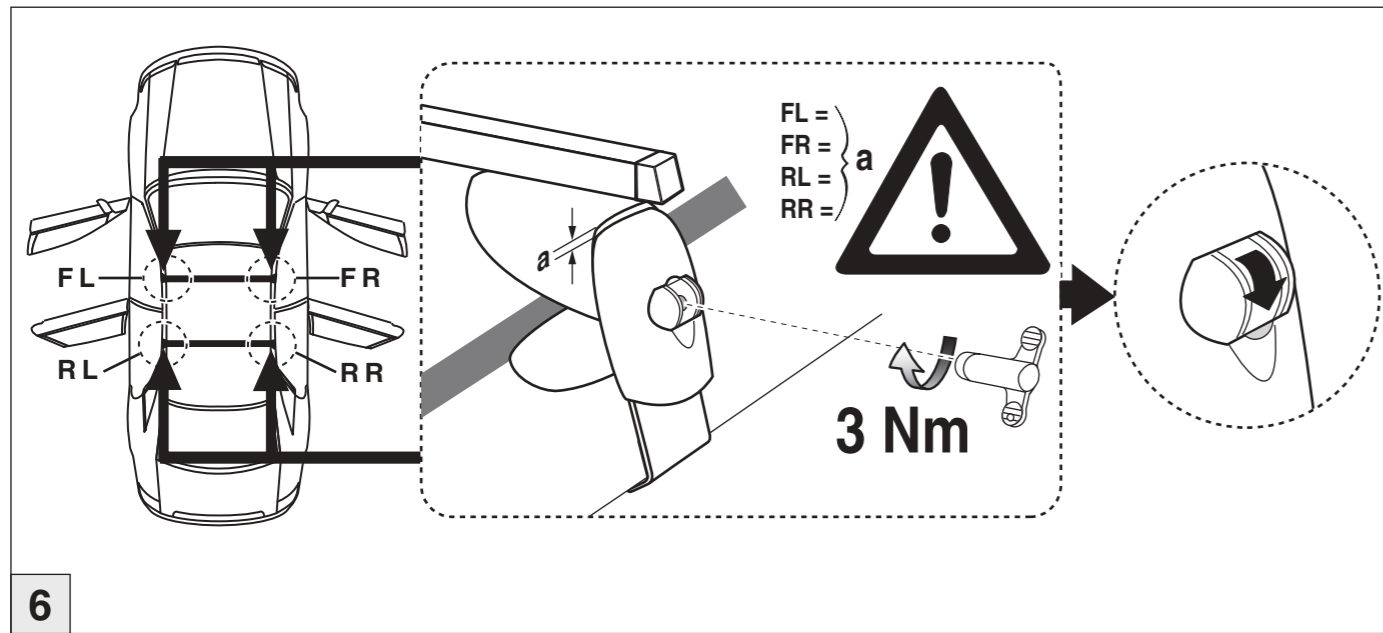

Atera SIGNO

Ford Focus 04/2011– 08/2018
(5-türig/doors/portes)

6

nur bei / only for Part-No.: 045 259

7

8

Atera SIGNO

Ford Focus 04/2011– 08/2018
(5-türig/doors/portes)

Part-No. : 044 259
Part-No. : 045 259

Atera Atera GmbH
Im Herrach 1
D-88299 Leutkirch
MADE IN GERMANY Internet: www.atera.de

Atera SIGNO

Ford Focus 04/2011–08/2018
(5-türig/doors/portes)

Atera SIGNO

Ford Focus 04/2011–08/2018
(5-türig/doors/portes)