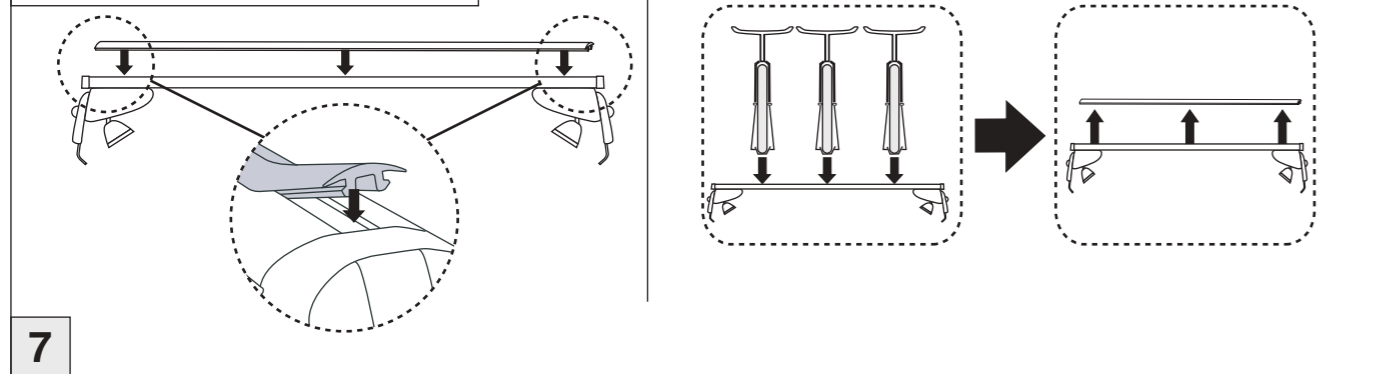

Atera SIGNO

Ford Focus 04/2011– 08/2018
(5-türig/doors/portes)

6

nur bei / only for Part-No.: 045 259

7

8

Atera SIGNO

Ford Focus 04/2011– 08/2018
(5-türig/doors/portes)

Part-No. : 044 259
Part-No. : 045 259

Atera Atera GmbH
Im Herrach 1
D-88299 Leutkirch
MADE IN GERMANY Internet: www.atera.de

Atera SIGNO

Ford Focus 04/2011–08/2018
(5-türig/doors/portes)

Atera SIGNO

Ford Focus 04/2011–08/2018
(5-türig/doors/portes)