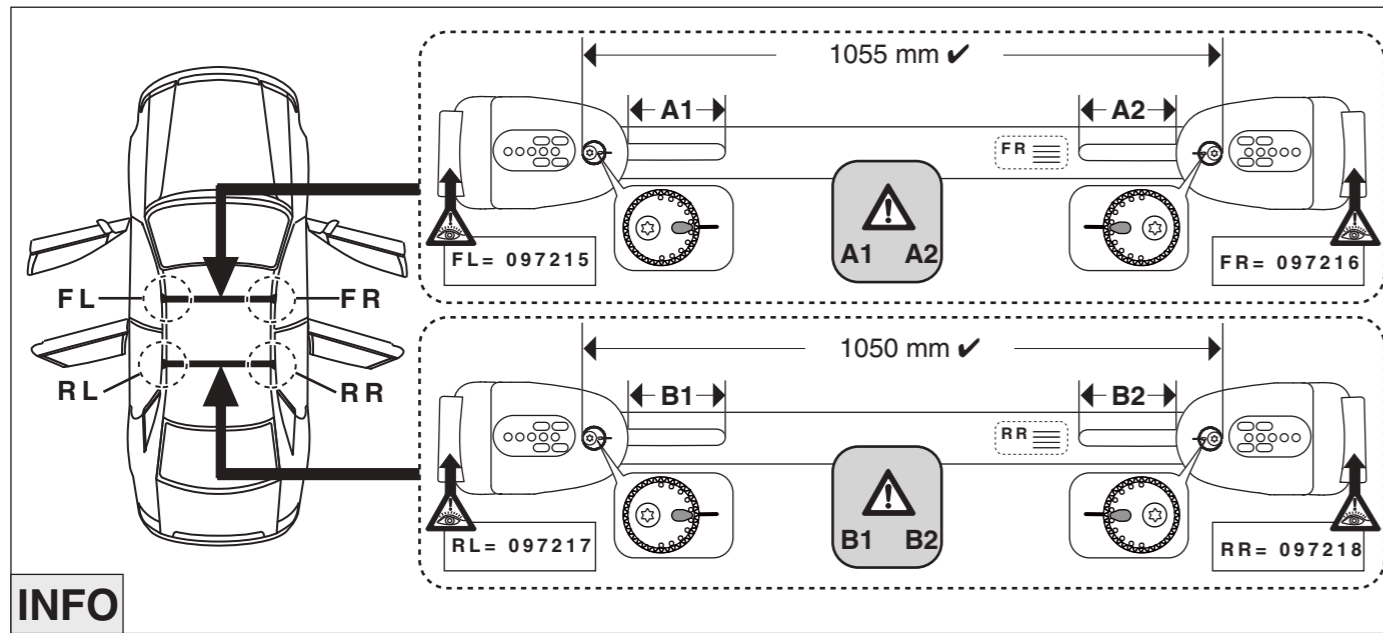

Atera SIGNO

Ford Focus 04/2011– 08/2018
(5-türig/doors/portes)

6

nur bei / only for Part-No.: 045 259

7

8

Atera SIGNO

Ford Focus 04/2011– 08/2018
(5-türig/doors/portes)

Part-No. : 044 259
Part-No. : 045 259

Atera Atera GmbH
Im Herrach 1
D-88299 Leutkirch
MADE IN GERMANY Internet: www.atera.de

Atera SIGNO

Ford Focus 04/2011–08/2018
(5-türig/doors/portes)

Atera SIGNO

Ford Focus 04/2011–08/2018
(5-türig/doors/portes)

INFO

1

2

3

4

5