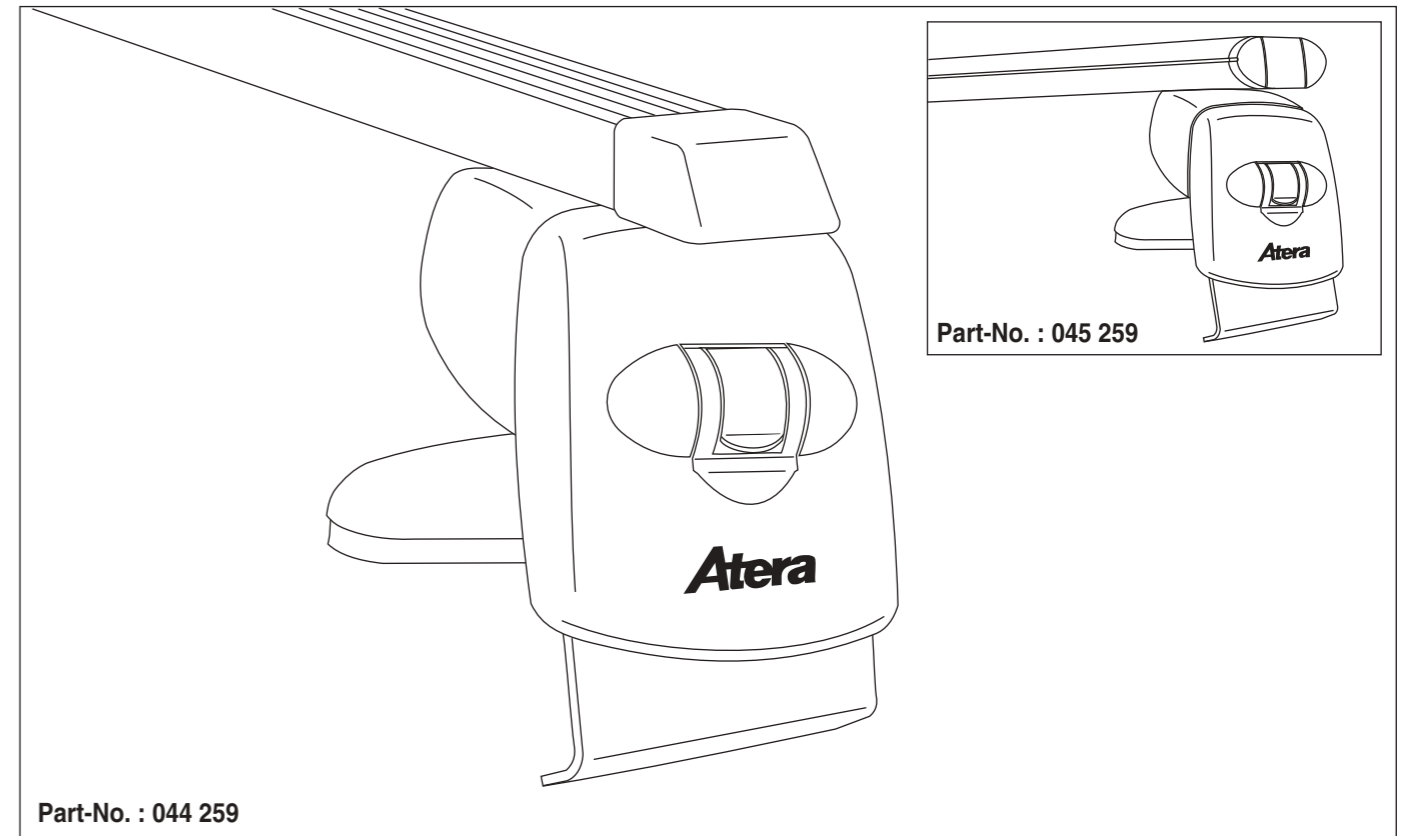

Atera SIGNO

Ford Focus 04/2011– 08/2018
(5-türig/doors/portes)

6

nur bei / only for Part-No.: 045 259

7

8

Atera SIGNO

Ford Focus 04/2011– 08/2018
(5-türig/doors/portes)

Part-No. : 044 259
Part-No. : 045 259

Atera Atera GmbH
Im Herrach 1
D-88299 Leutkirch
MADE IN GERMANY Internet: www.atera.de

Atera SIGNO

Ford Focus 04/2011–08/2018
(5-türig/doors/portes)

Atera SIGNO

Ford Focus 04/2011–08/2018
(5-türig/doors/portes)