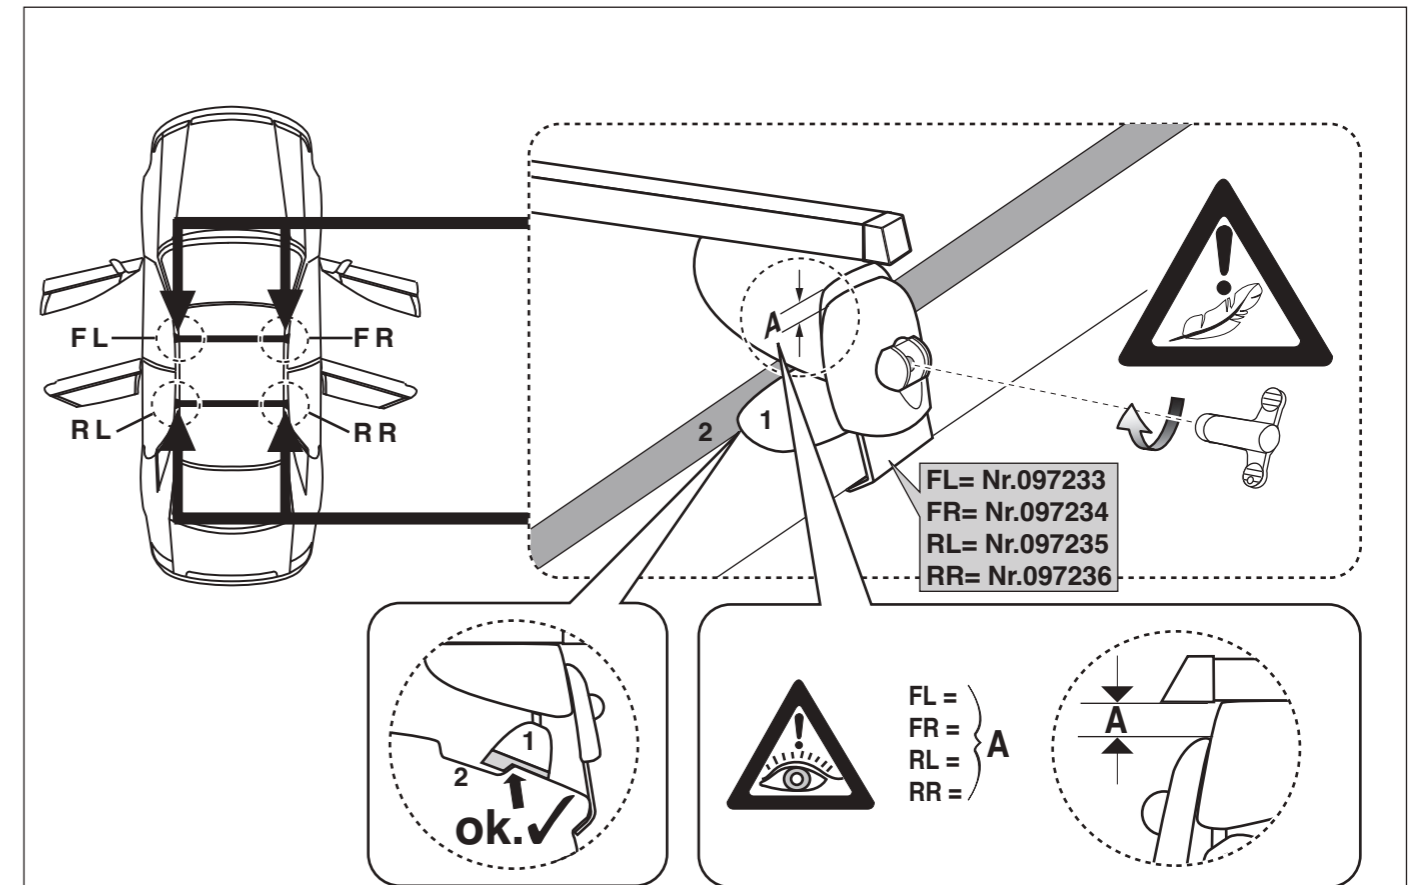

Atera SIGNO

Subaru
Trezia

03/2011-

Toyota
Verso S

03/2011-