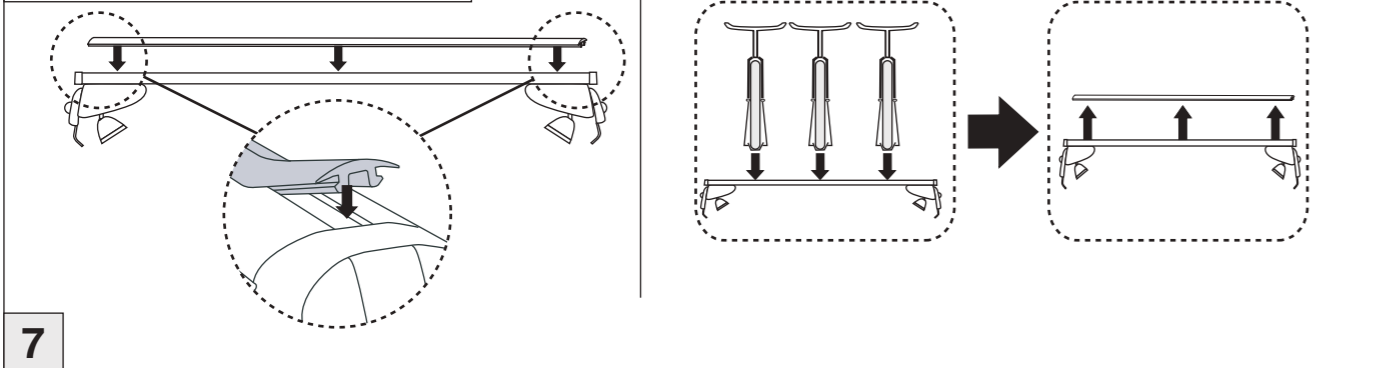

# Atera SIGNO

Subaru  
Trezia

03/2011-

Toyota  
Verso S

03/2011-

6

nur bei / only for Part-No.: 045 258

7