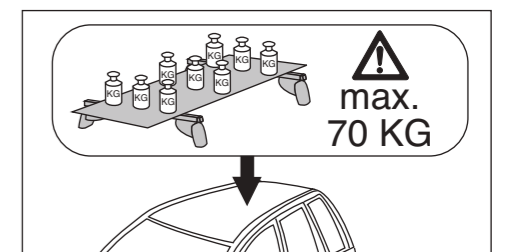

Atera
MADE IN GERMANY

Atera GmbH
Im Herrach 1
D-88299 Leutkirch
Internet: www.atera.de