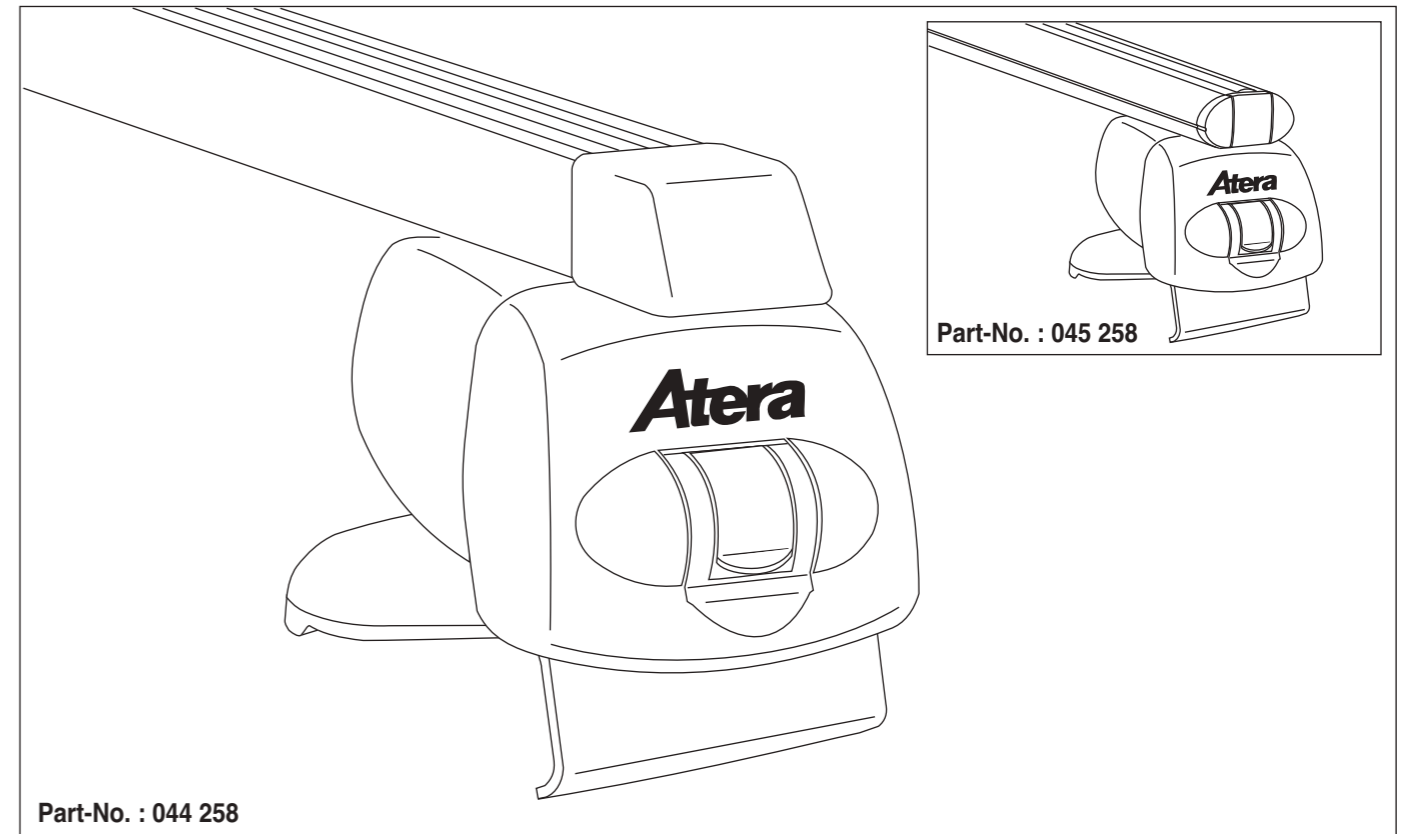

Atera
MADE IN GERMANY

Atera GmbH
Im Herrach 1
D-88299 Leutkirch
Internet: www.atera.de