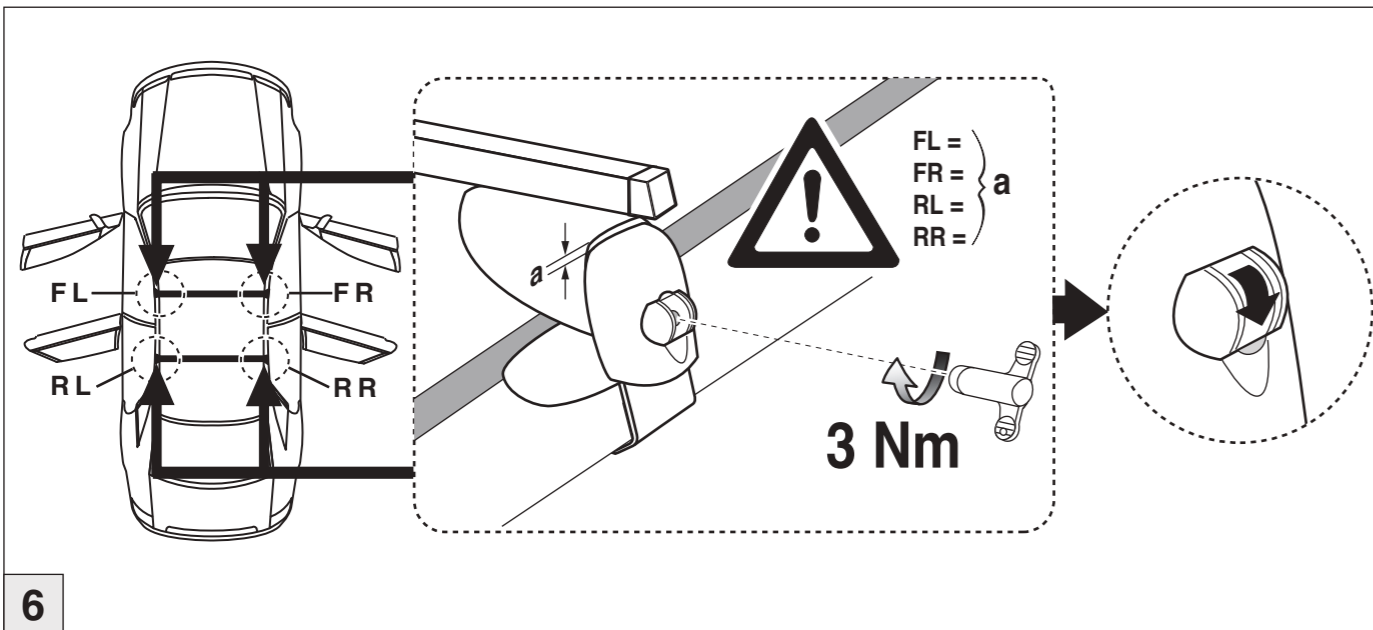

# Atera SIGNO

Subaru  
Trezia

03/2011-

Toyota  
Verso S

03/2011-

6

nur bei / only for Part-No.: 045 258

7