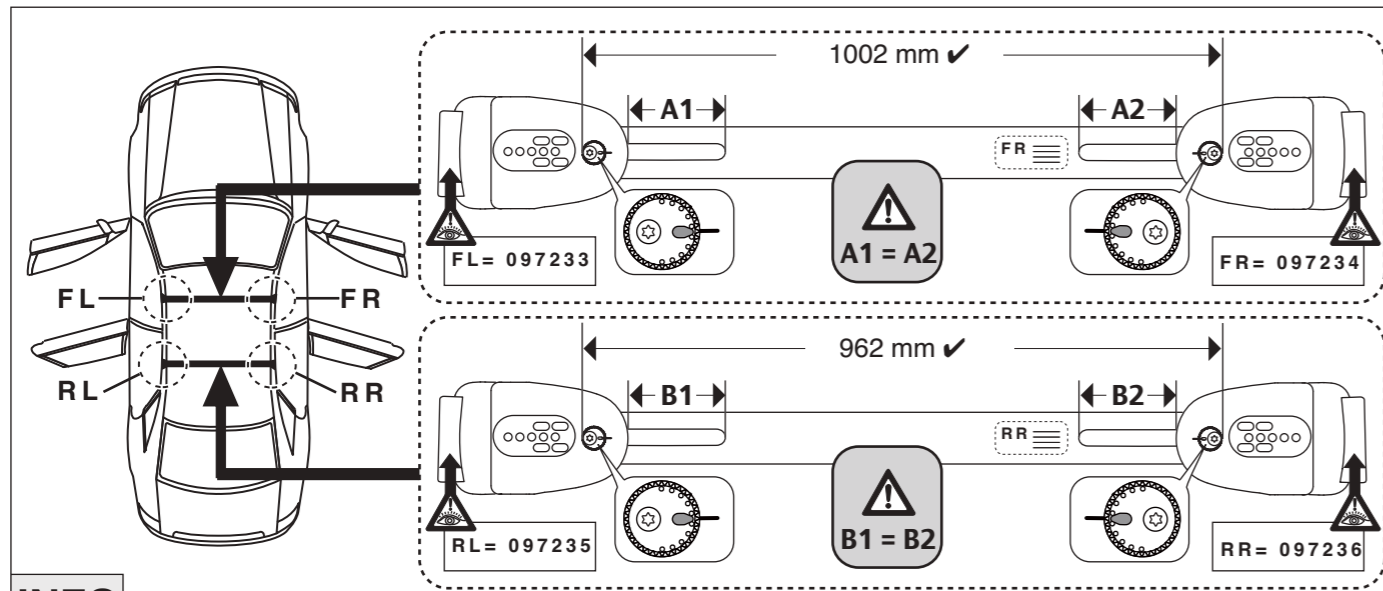

Atera SIGNO

Subaru
Trezia

03/2011-

Toyota
Verso S

03/2011-