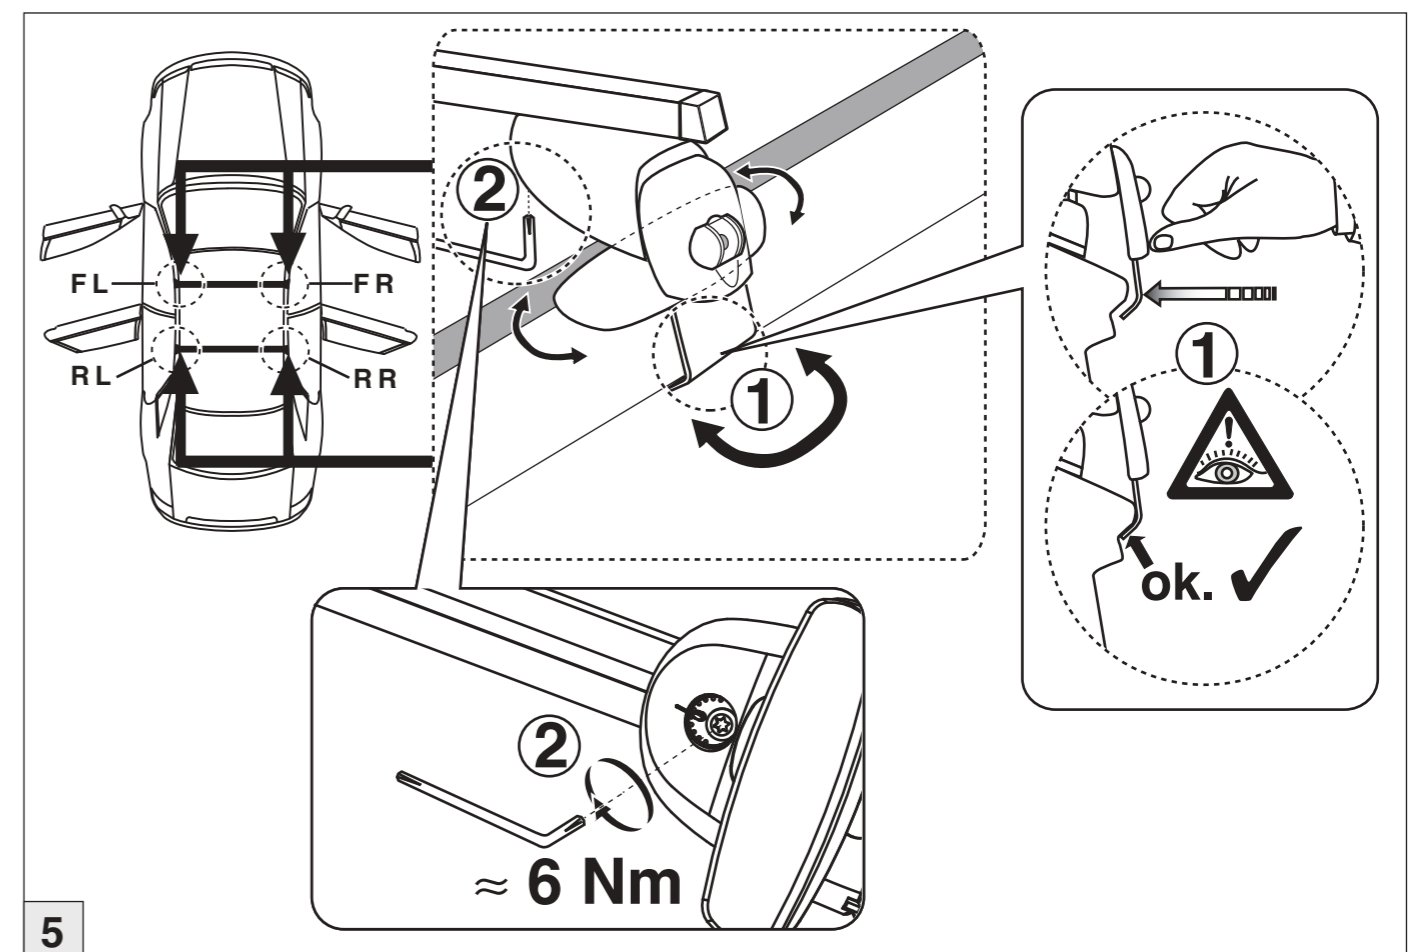

Atera SIGNO

Subaru
Trezia

03/2011-

Toyota
Verso S

03/2011-

INFO

1

2

3

Atera SIGNO

Subaru
Trezia

03/2011-

Toyota
Verso S

03/2011-

4

5