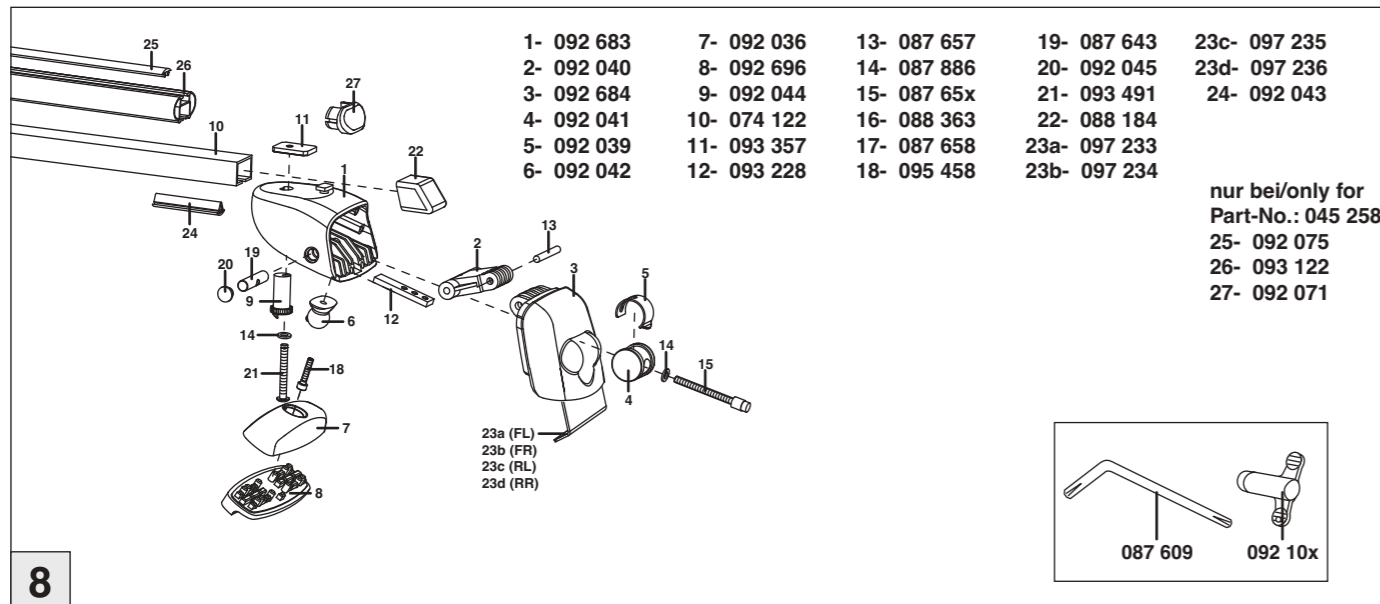

# Atera SIGNO

Subaru  
Trezia

03/2011-

Toyota  
Verso S

03/2011-

6

nur bei / only for Part-No.: 045 258

7

Part-No. : 044 258

Part-No. : 045 258

**Atera**  
MADE IN GERMANY

Atera GmbH  
Im Herrach 1  
D-88299 Leutkirch  
Internet: www.atera.de