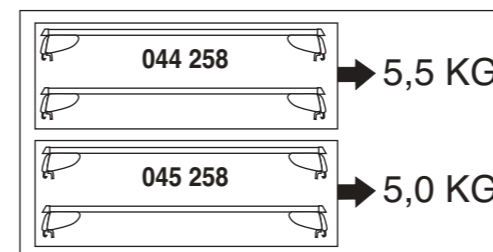

Atera
MADE IN GERMANY

Atera GmbH
Im Herrach 1
D-88299 Leutkirch
Internet: www.atera.de