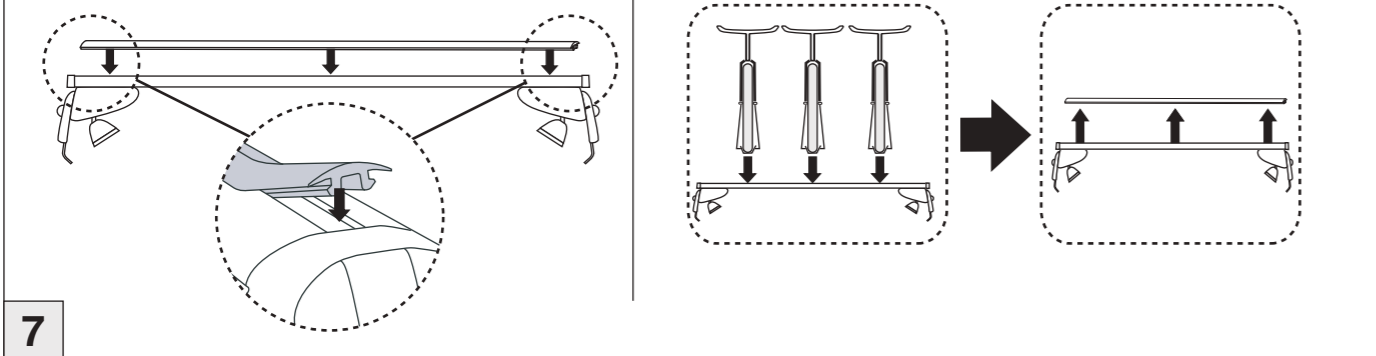

Atera SIGNO

VW
Jetta 01/2011-

6

nur bei / only for Part-No.: 045 257

7

8

Atera SIGNO

VW
Jetta 01/2011-

Part-No. : 044 257
Part-No. : 045 257

Atera
MADE IN GERMANY

Atera GmbH
Im Herrach 1
D-88299 Leutkirch
Internet: www.atera.de