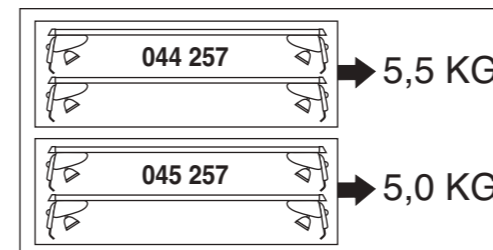

# Atera SIGNO

VW  
Jetta 01/2011-

Part-No. : 044 257  
Part-No. : 045 257

**Atera**  
MADE IN GERMANY

Atera GmbH  
Im Herrach 1  
D-88299 Leutkirch  
Internet: [www.atera.de](http://www.atera.de)