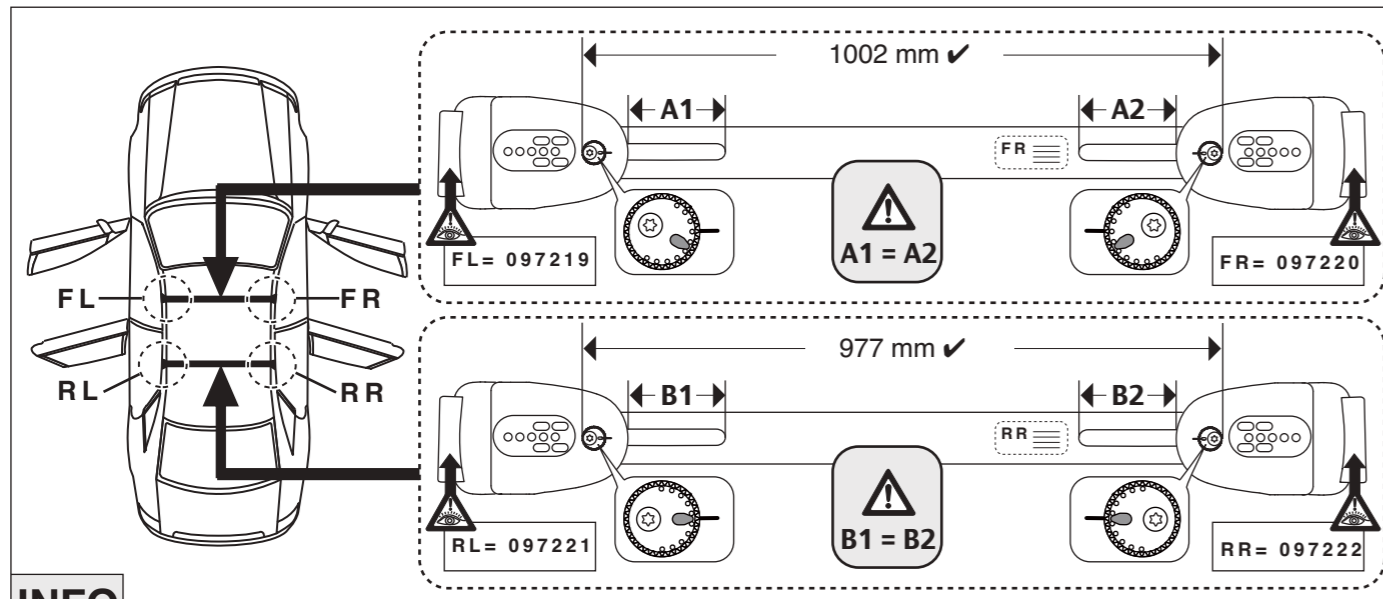

Atera SIGNO

VW
Jetta 01/2011-