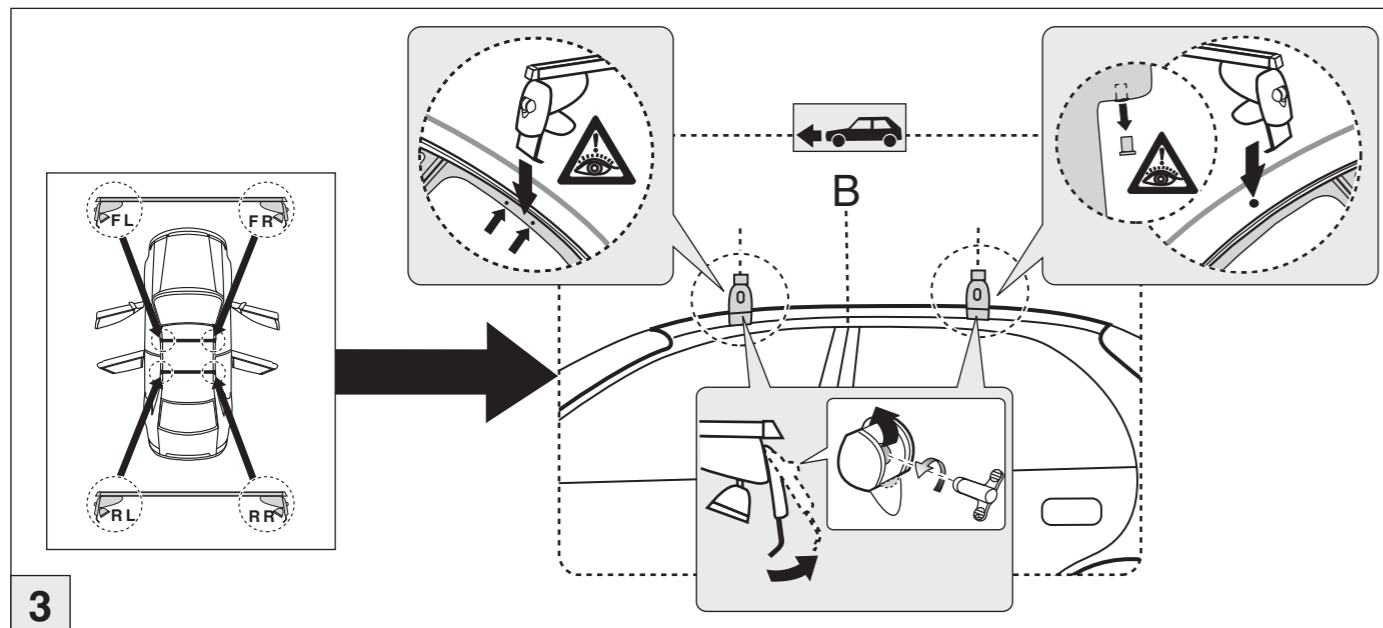

Atera SIGNO

VW
Jetta 01/2011-

INFO

Atera SIGNO

VW
Jetta 01/2011-