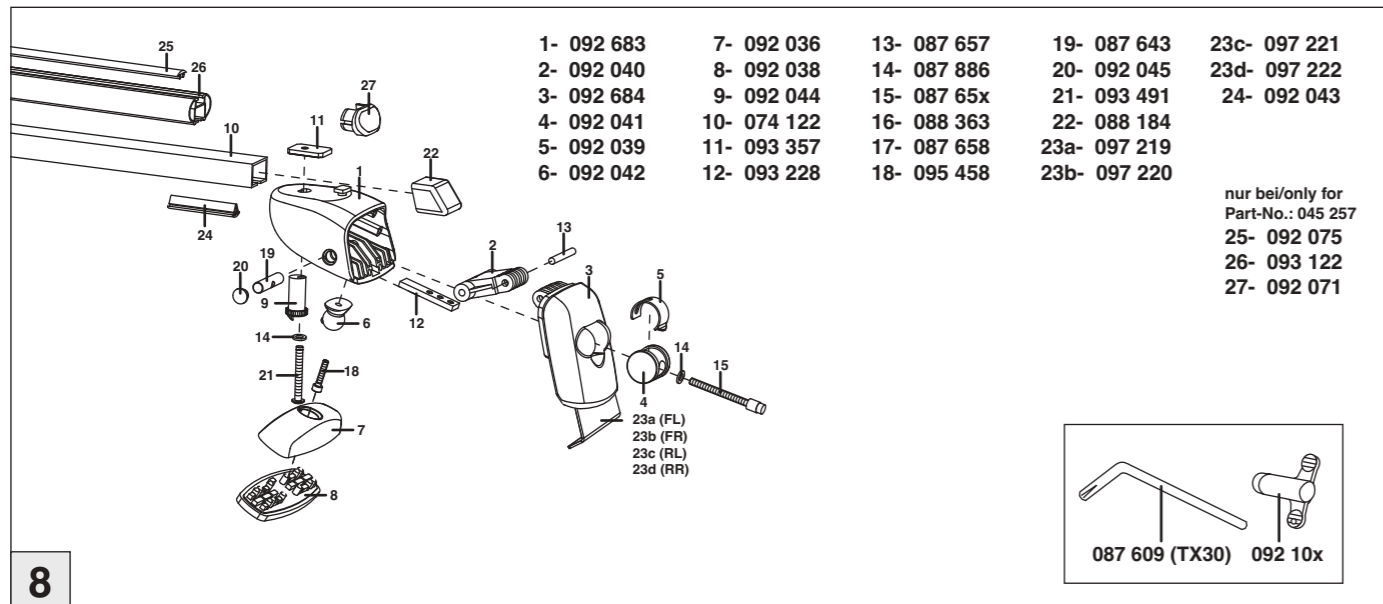

# Atera SIGNO

VW  
Jetta 01/2011-

6

nur bei / only for Part-No.: 045 257

7

8

# Atera SIGNO

VW  
Jetta 01/2011-

Part-No. : 044 257  
Part-No. : 045 257

**Atera**  
MADE IN GERMANY

Atera GmbH  
Im Herrach 1  
D-88299 Leutkirch  
Internet: [www.atera.de](http://www.atera.de)