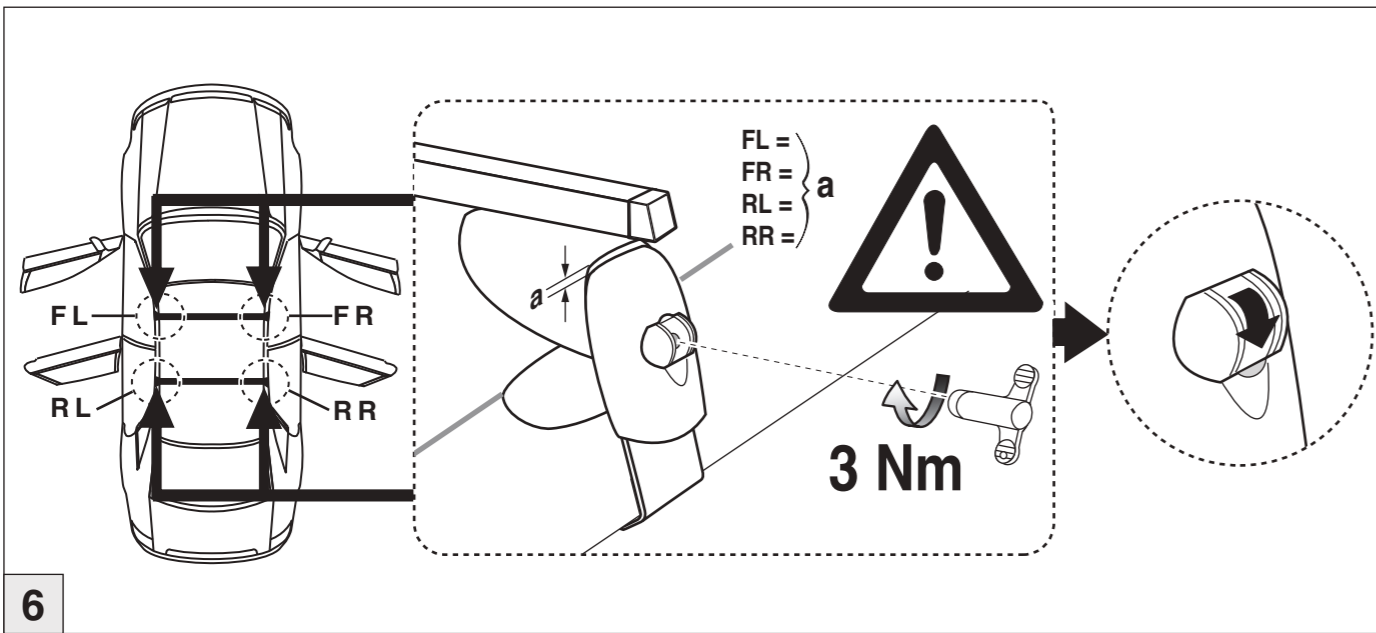

Atera SIGNO

VW
Jetta 01/2011-

6

nur bei / only for Part-No.: 045 257