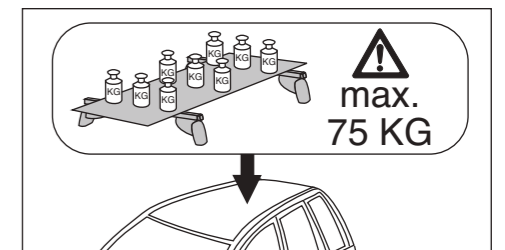

Atera SIGNO

VW
Jetta 01/2011-

Part-No. : 044 257
Part-No. : 045 257

Atera
MADE IN GERMANY

Atera GmbH
Im Herrach 1
D-88299 Leutkirch
Internet: www.atera.de