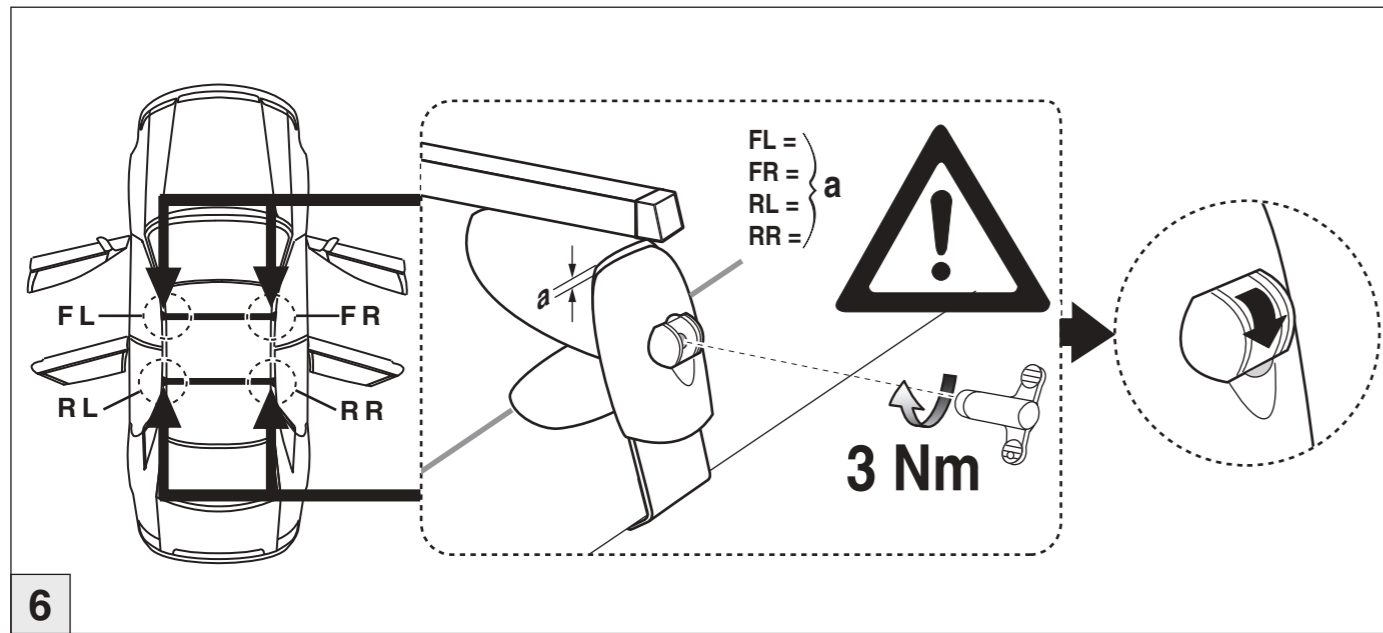

Atera SIGNO

Audi
A6 Limousine 03/2011–06/2018

6

nur bei / only for Part-No.: 045 256