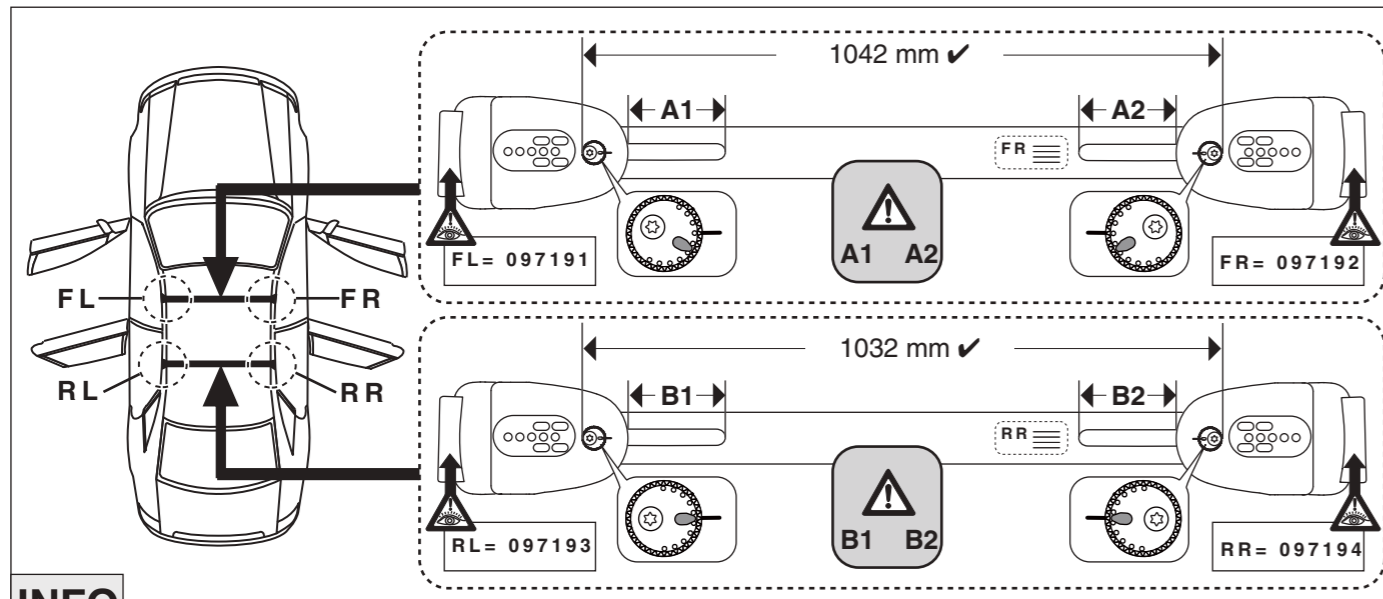

Atera SIGNO

Audi
A6 Limousine 03/2011-06/2018