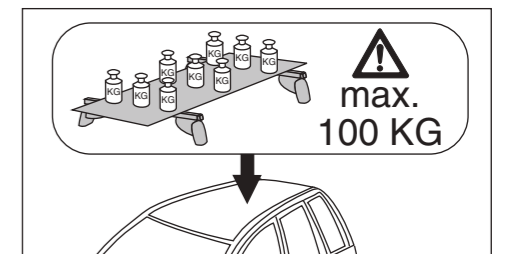

Atera SIGNO

Audi
A6 Limousine 03/2011– 06/2018

Part-No. : 044 256
Part-No. : 045 256

Atera
MADE IN GERMANY

Atera GmbH
Im Herrach 1
D-88299 Leutkirch
Internet: www.atera.de