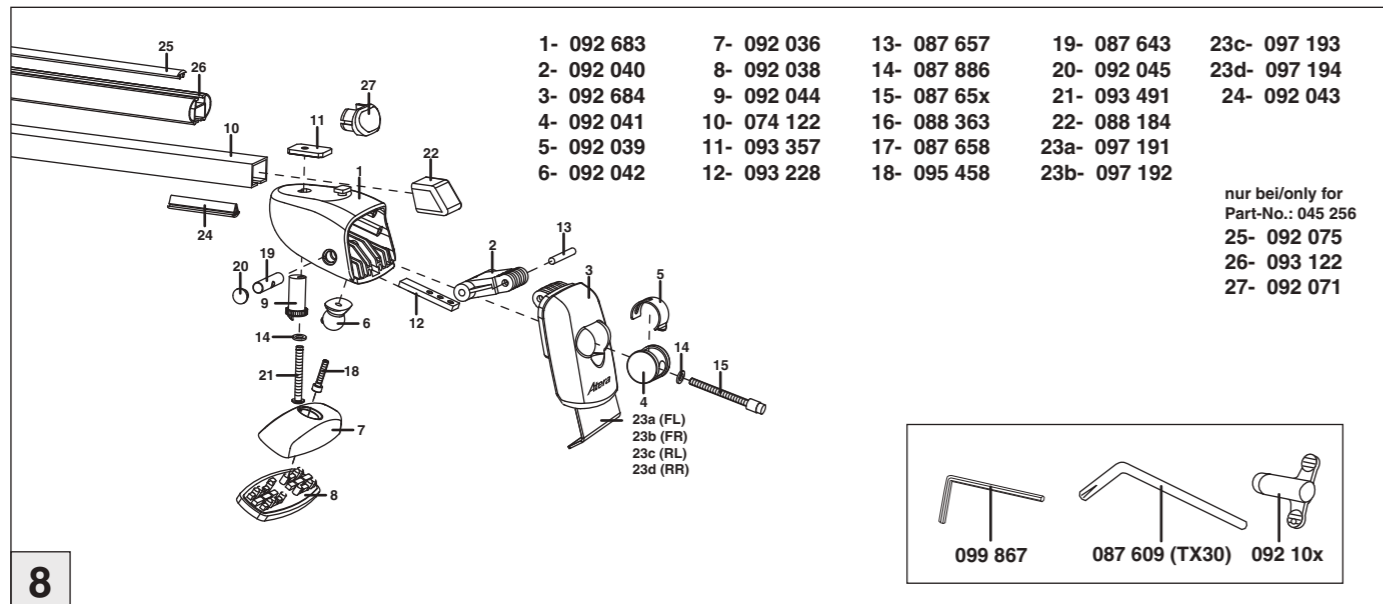

Atera SIGNO

Audi
A6 Limousine 03/2011–06/2018

6

nur bei / only for Part-No.: 045 256

7

8

Atera SIGNO

Audi
A6 Limousine 03/2011– 06/2018

Part-No. : 044 256
Part-No. : 045 256

Atera
MADE IN GERMANY

Atera GmbH
Im Herrach 1
D-88299 Leutkirch
Internet: www.atera.de