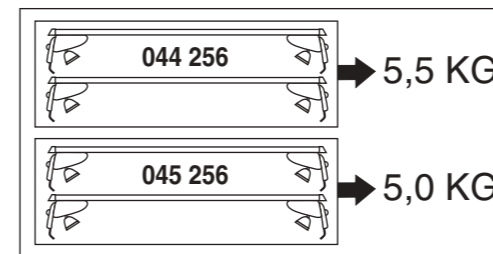

# Atera SIGNO

Audi  
A6 Limousine 03/2011– 06/2018

Part-No. : 044 256  
Part-No. : 045 256

**Atera**  
MADE IN GERMANY

Atera GmbH  
Im Herrach 1  
D-88299 Leutkirch  
Internet: www.atera.de